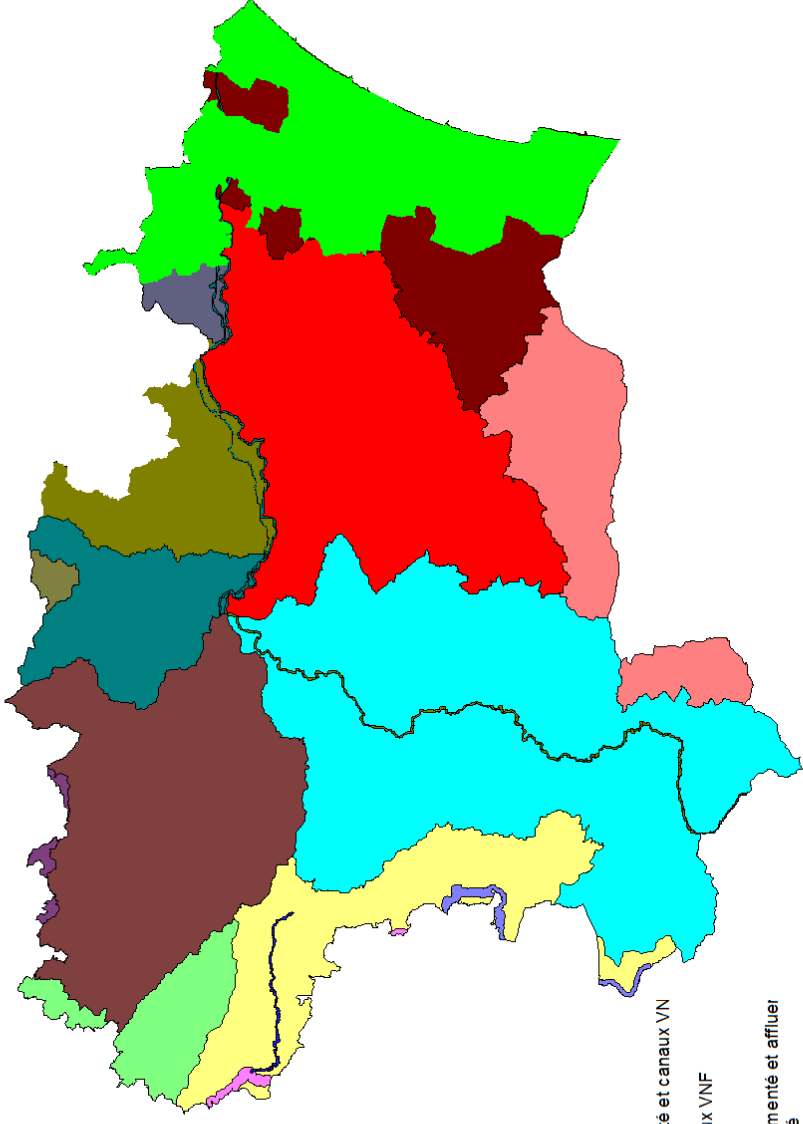

ANNEXE 4 Zones d'Alerte

- Système Orb
- Vixiège
- Nappe Pilo quaternaires du Roussillon
- Nappe de l'Asfien
- Aude amont hors axe réalimenté
- Aude aval - Berre et Rieu - hors axe réalimenté et canaux VN
- Axe réalimenté Aude amont
- Axe réalimenté Aude médiane et aval et canaux VNF
- Bassin versant de l'Agly
- Bassin versant de l'Hers Mort
- Bassin versant de l'Hers Vif (secteur non-réalimenté et affluer)
- Bassin versant de l'Hers Vif secteur réalimenté
- Bassin versant du Fresquel
- bassin versant du Sor
- bassin versant du Thoré
- Cesse et affluents rive gauche
- Secteur Argent-Double
- Secteur Orbial et affluents rive gauche
- Secteur Orbieu et affluents rive droite