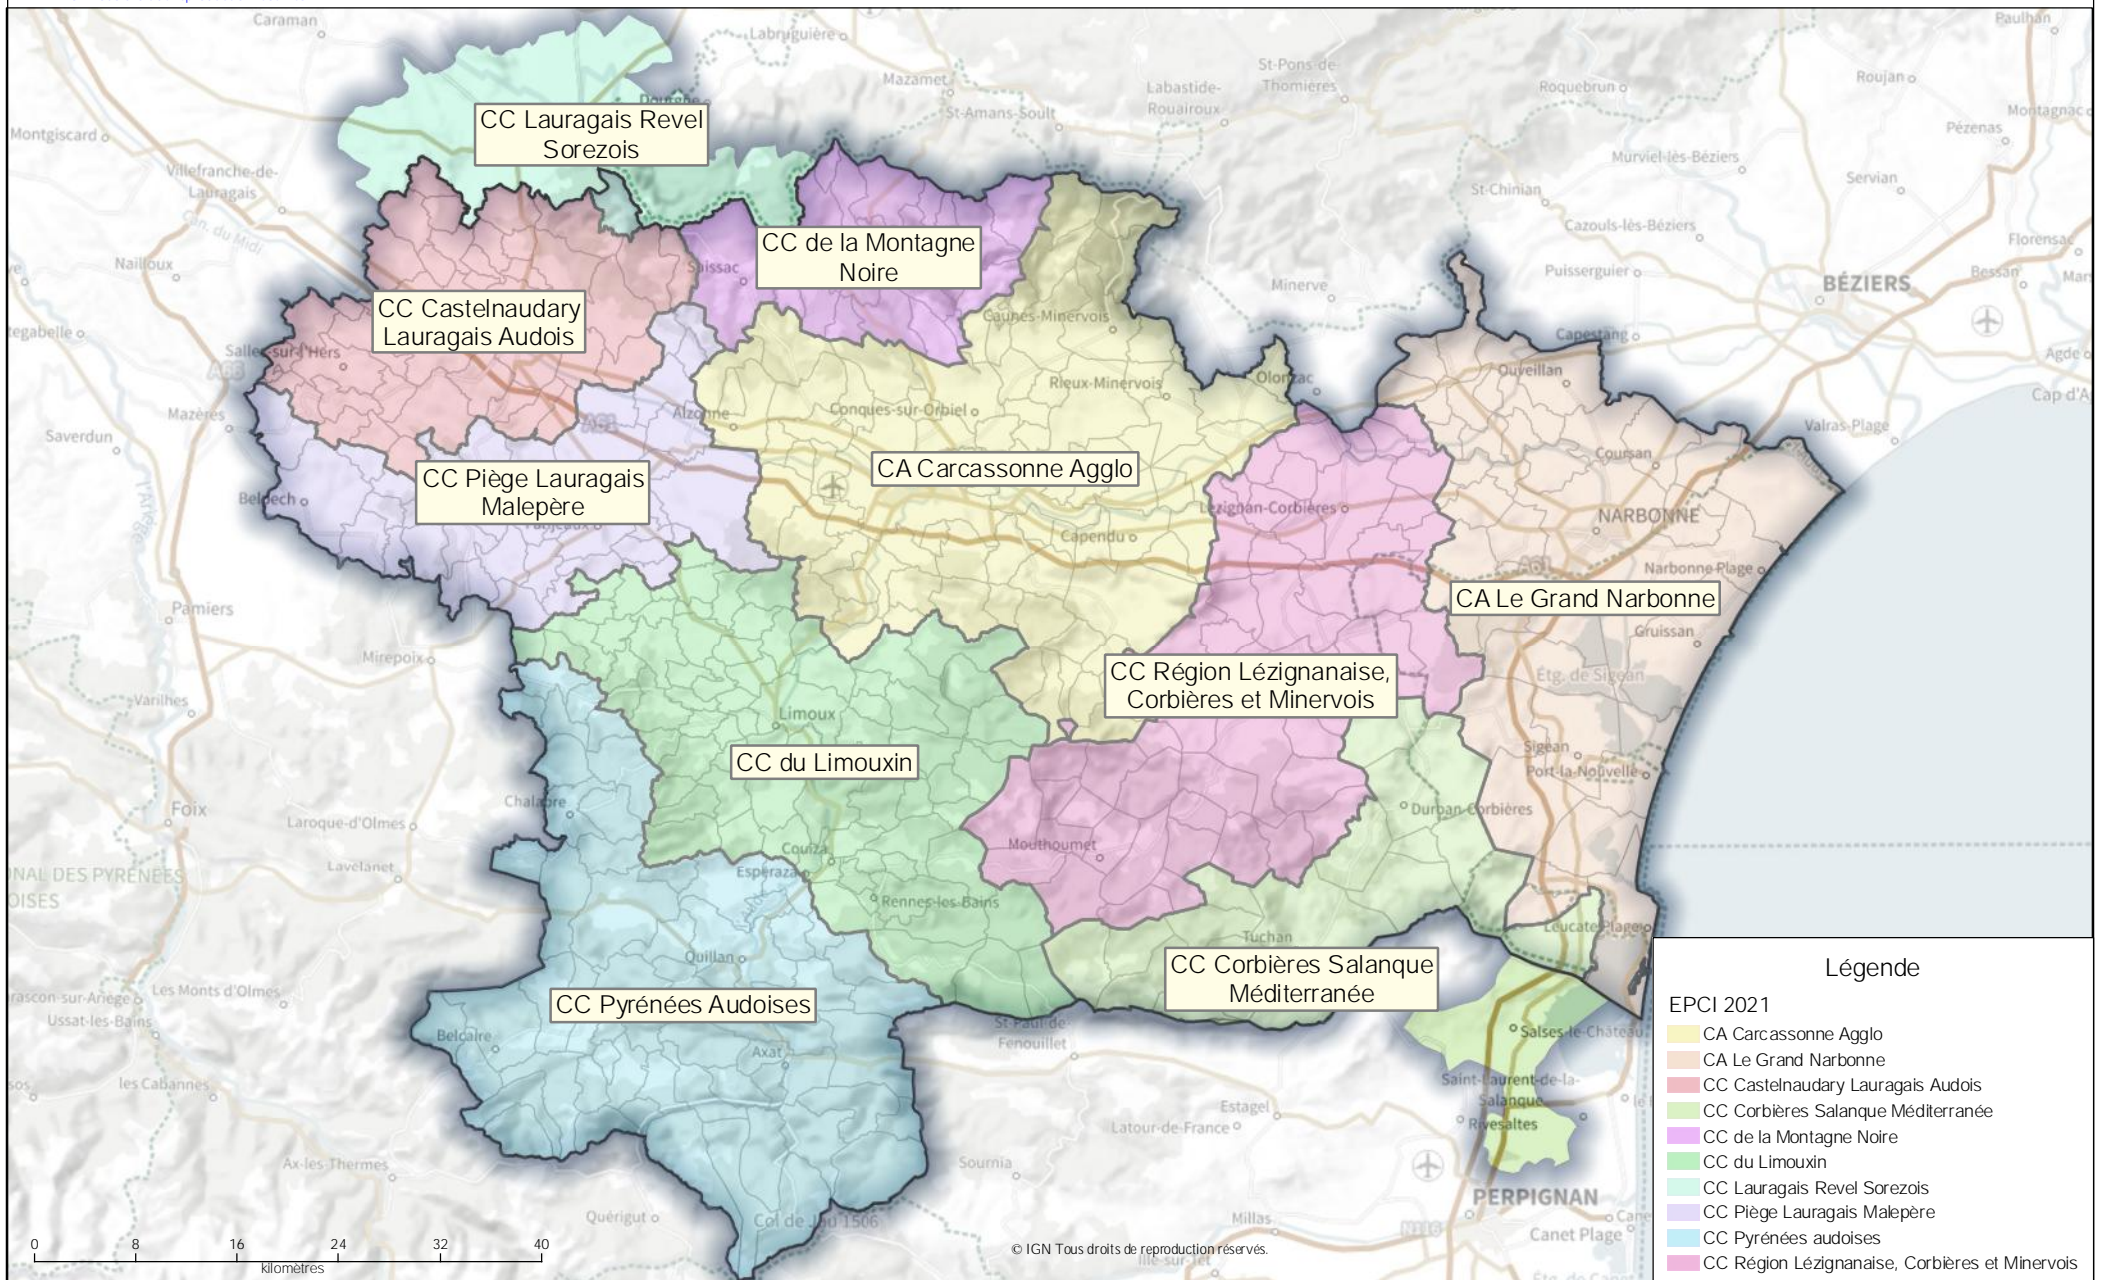

LES EPCI DE L'AUDE

DIRECTION DÉPARTEMENTALE
DES TERRITOIRES ET DE LA MER
DE L'AUDE

Légende

1. EPCI 2021
2. CA Carcassonne Agglo
   - CA Le Grand Narbonne
   - CC Castelnaudary Lauragais Audois
   - CC Corbières Salanque Méditerranée
   - CC de la Montagne Noire
   - CC du Limouxin
   - CC Lauragais Revel Sorezois
   - CC Piège Lauragais Malepère
   - CC Pyrénées audoises
   - CC Région Lézignanaise, Corbières et Minervois

© IGN Tous droits de reproduction réservés.