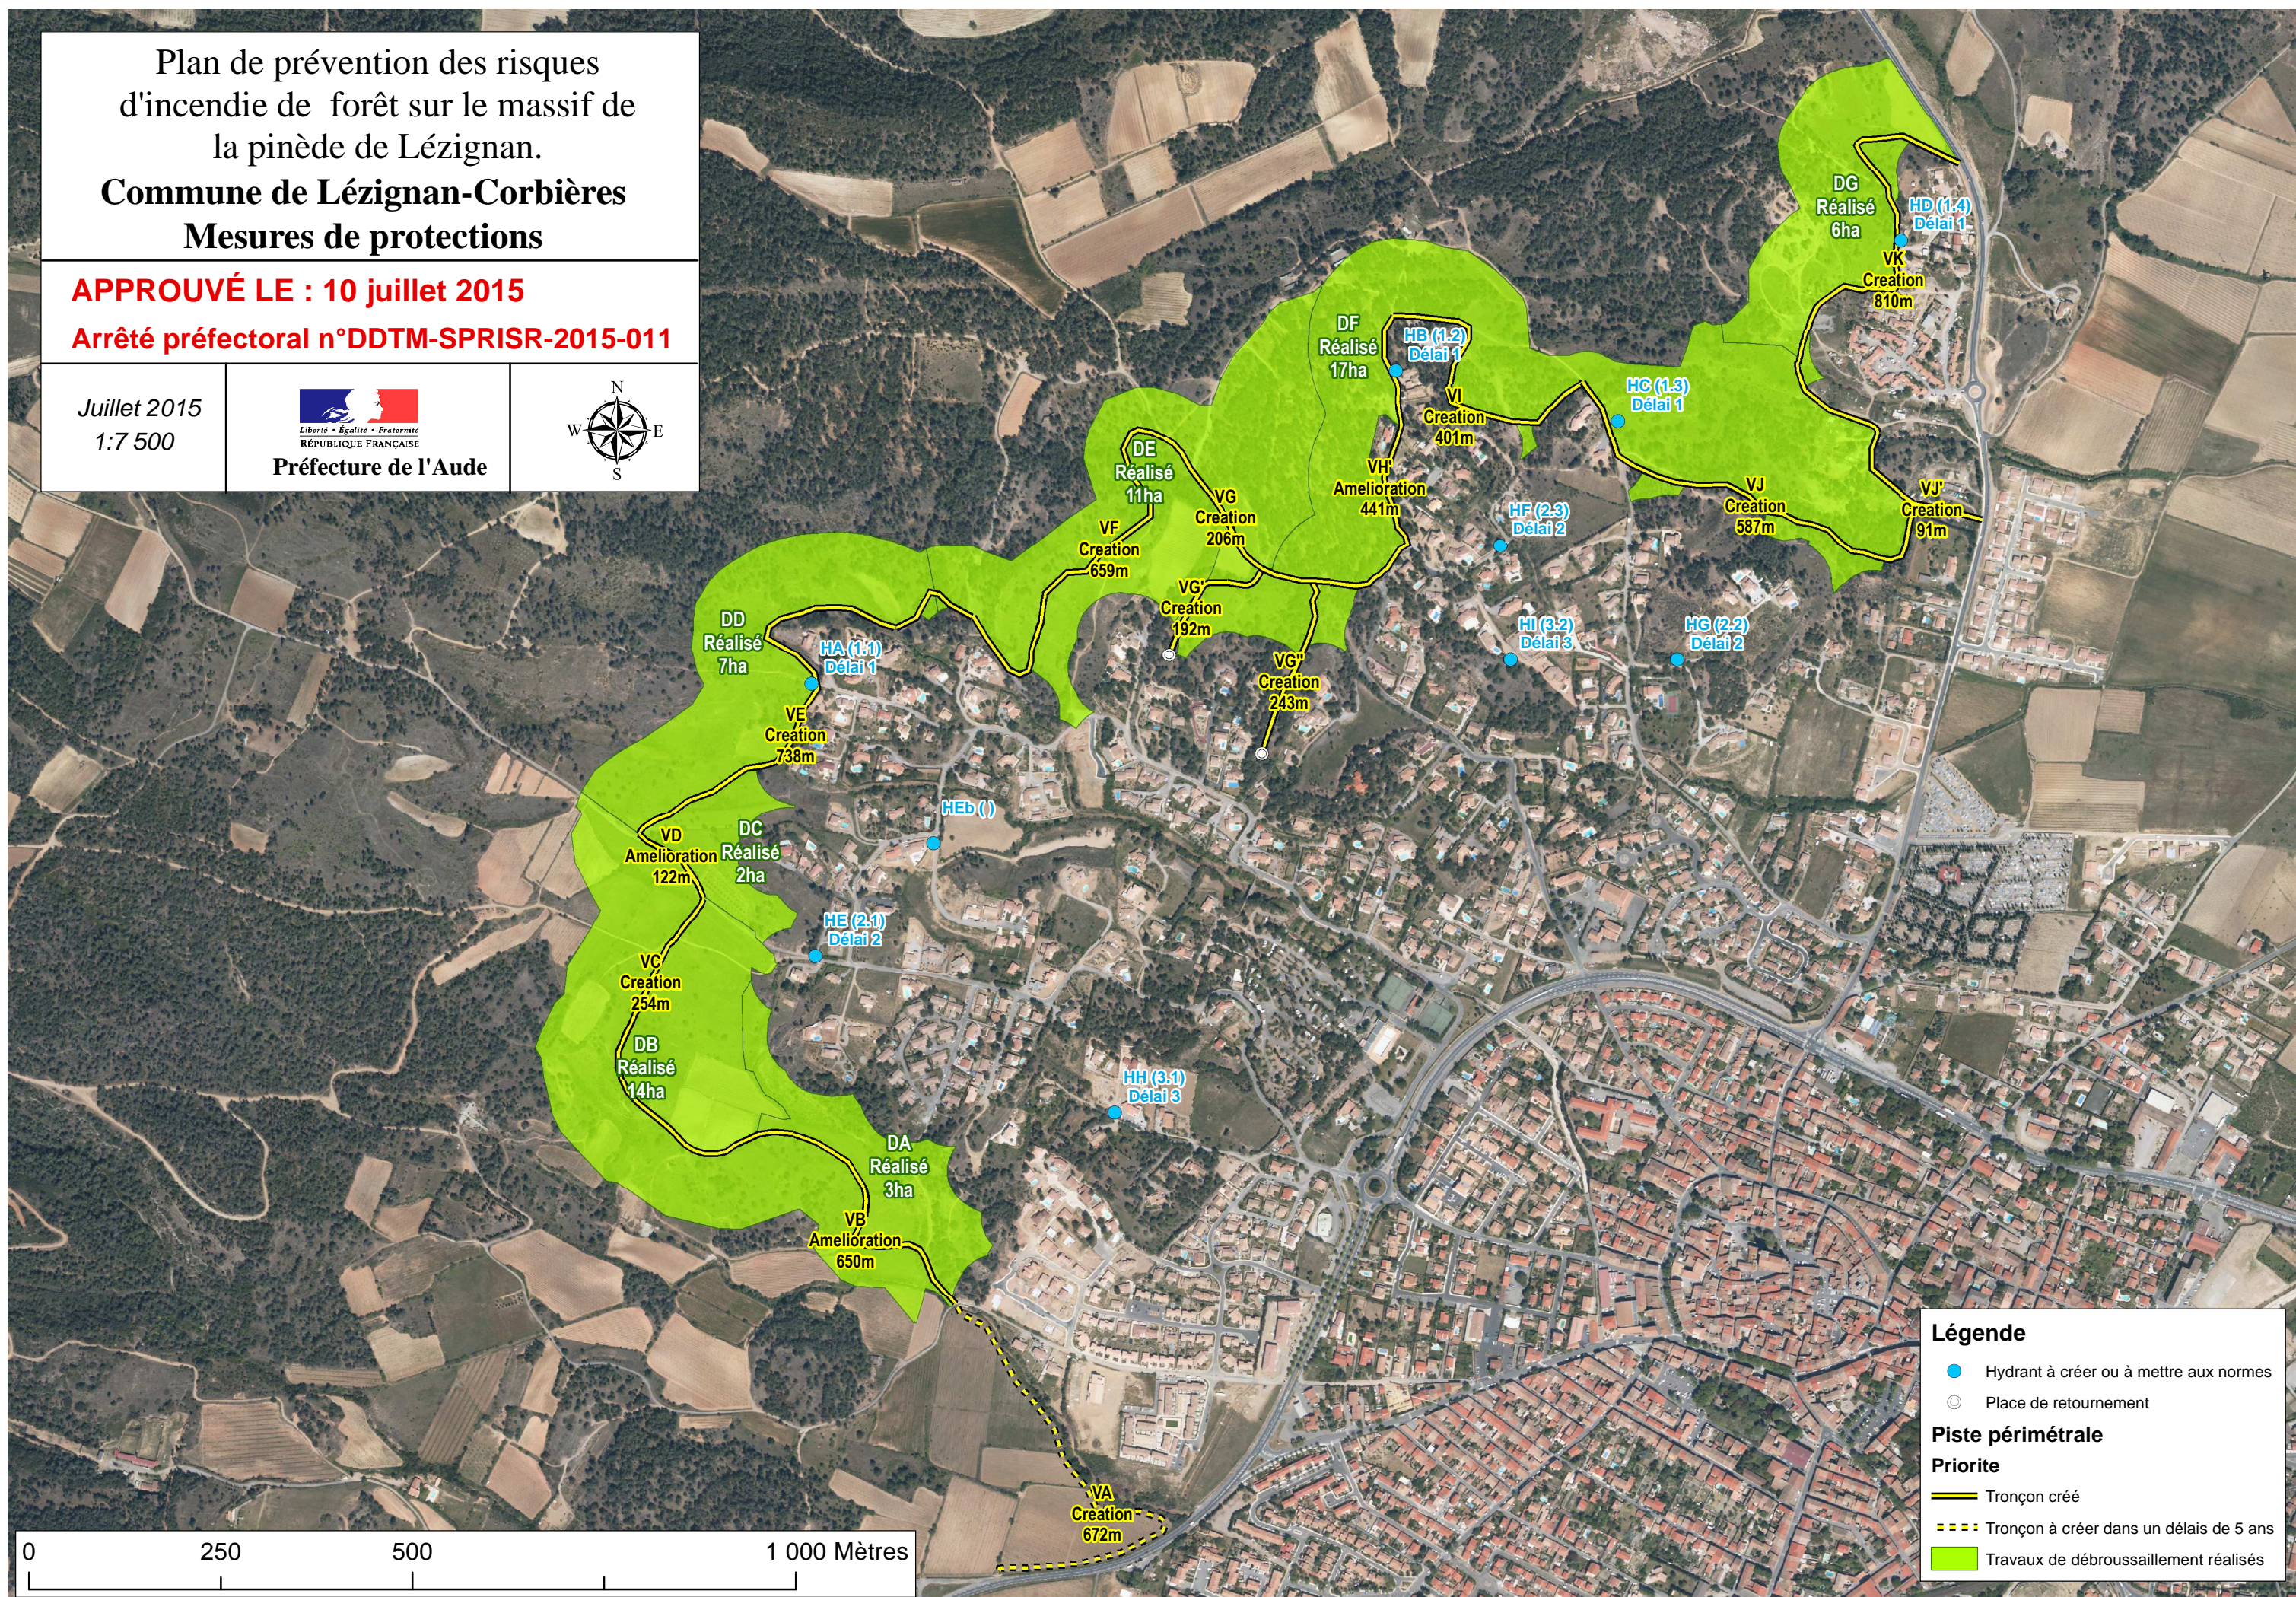

Plan de prévention des risques
d'incendie de forêt sur le massif de
la pinède de Lézignan.
Commune de Lézignan-Corbières
Mesures de protections

APPROUVÉ LE : 10 juillet 2015

Arrêté préfectoral n°DDTM-SPRISR-2015-011

Juillet 2015
1:7 500

Préfecture de l'Aude

Légende

- Hydrant à créer ou à mettre aux normes
- Place de retournement

Piste périmétrale

Priorité

- Tronçon créé
- Tronçon à créer dans un délais de 5 ans
- Travaux de débroussaillage réalisés