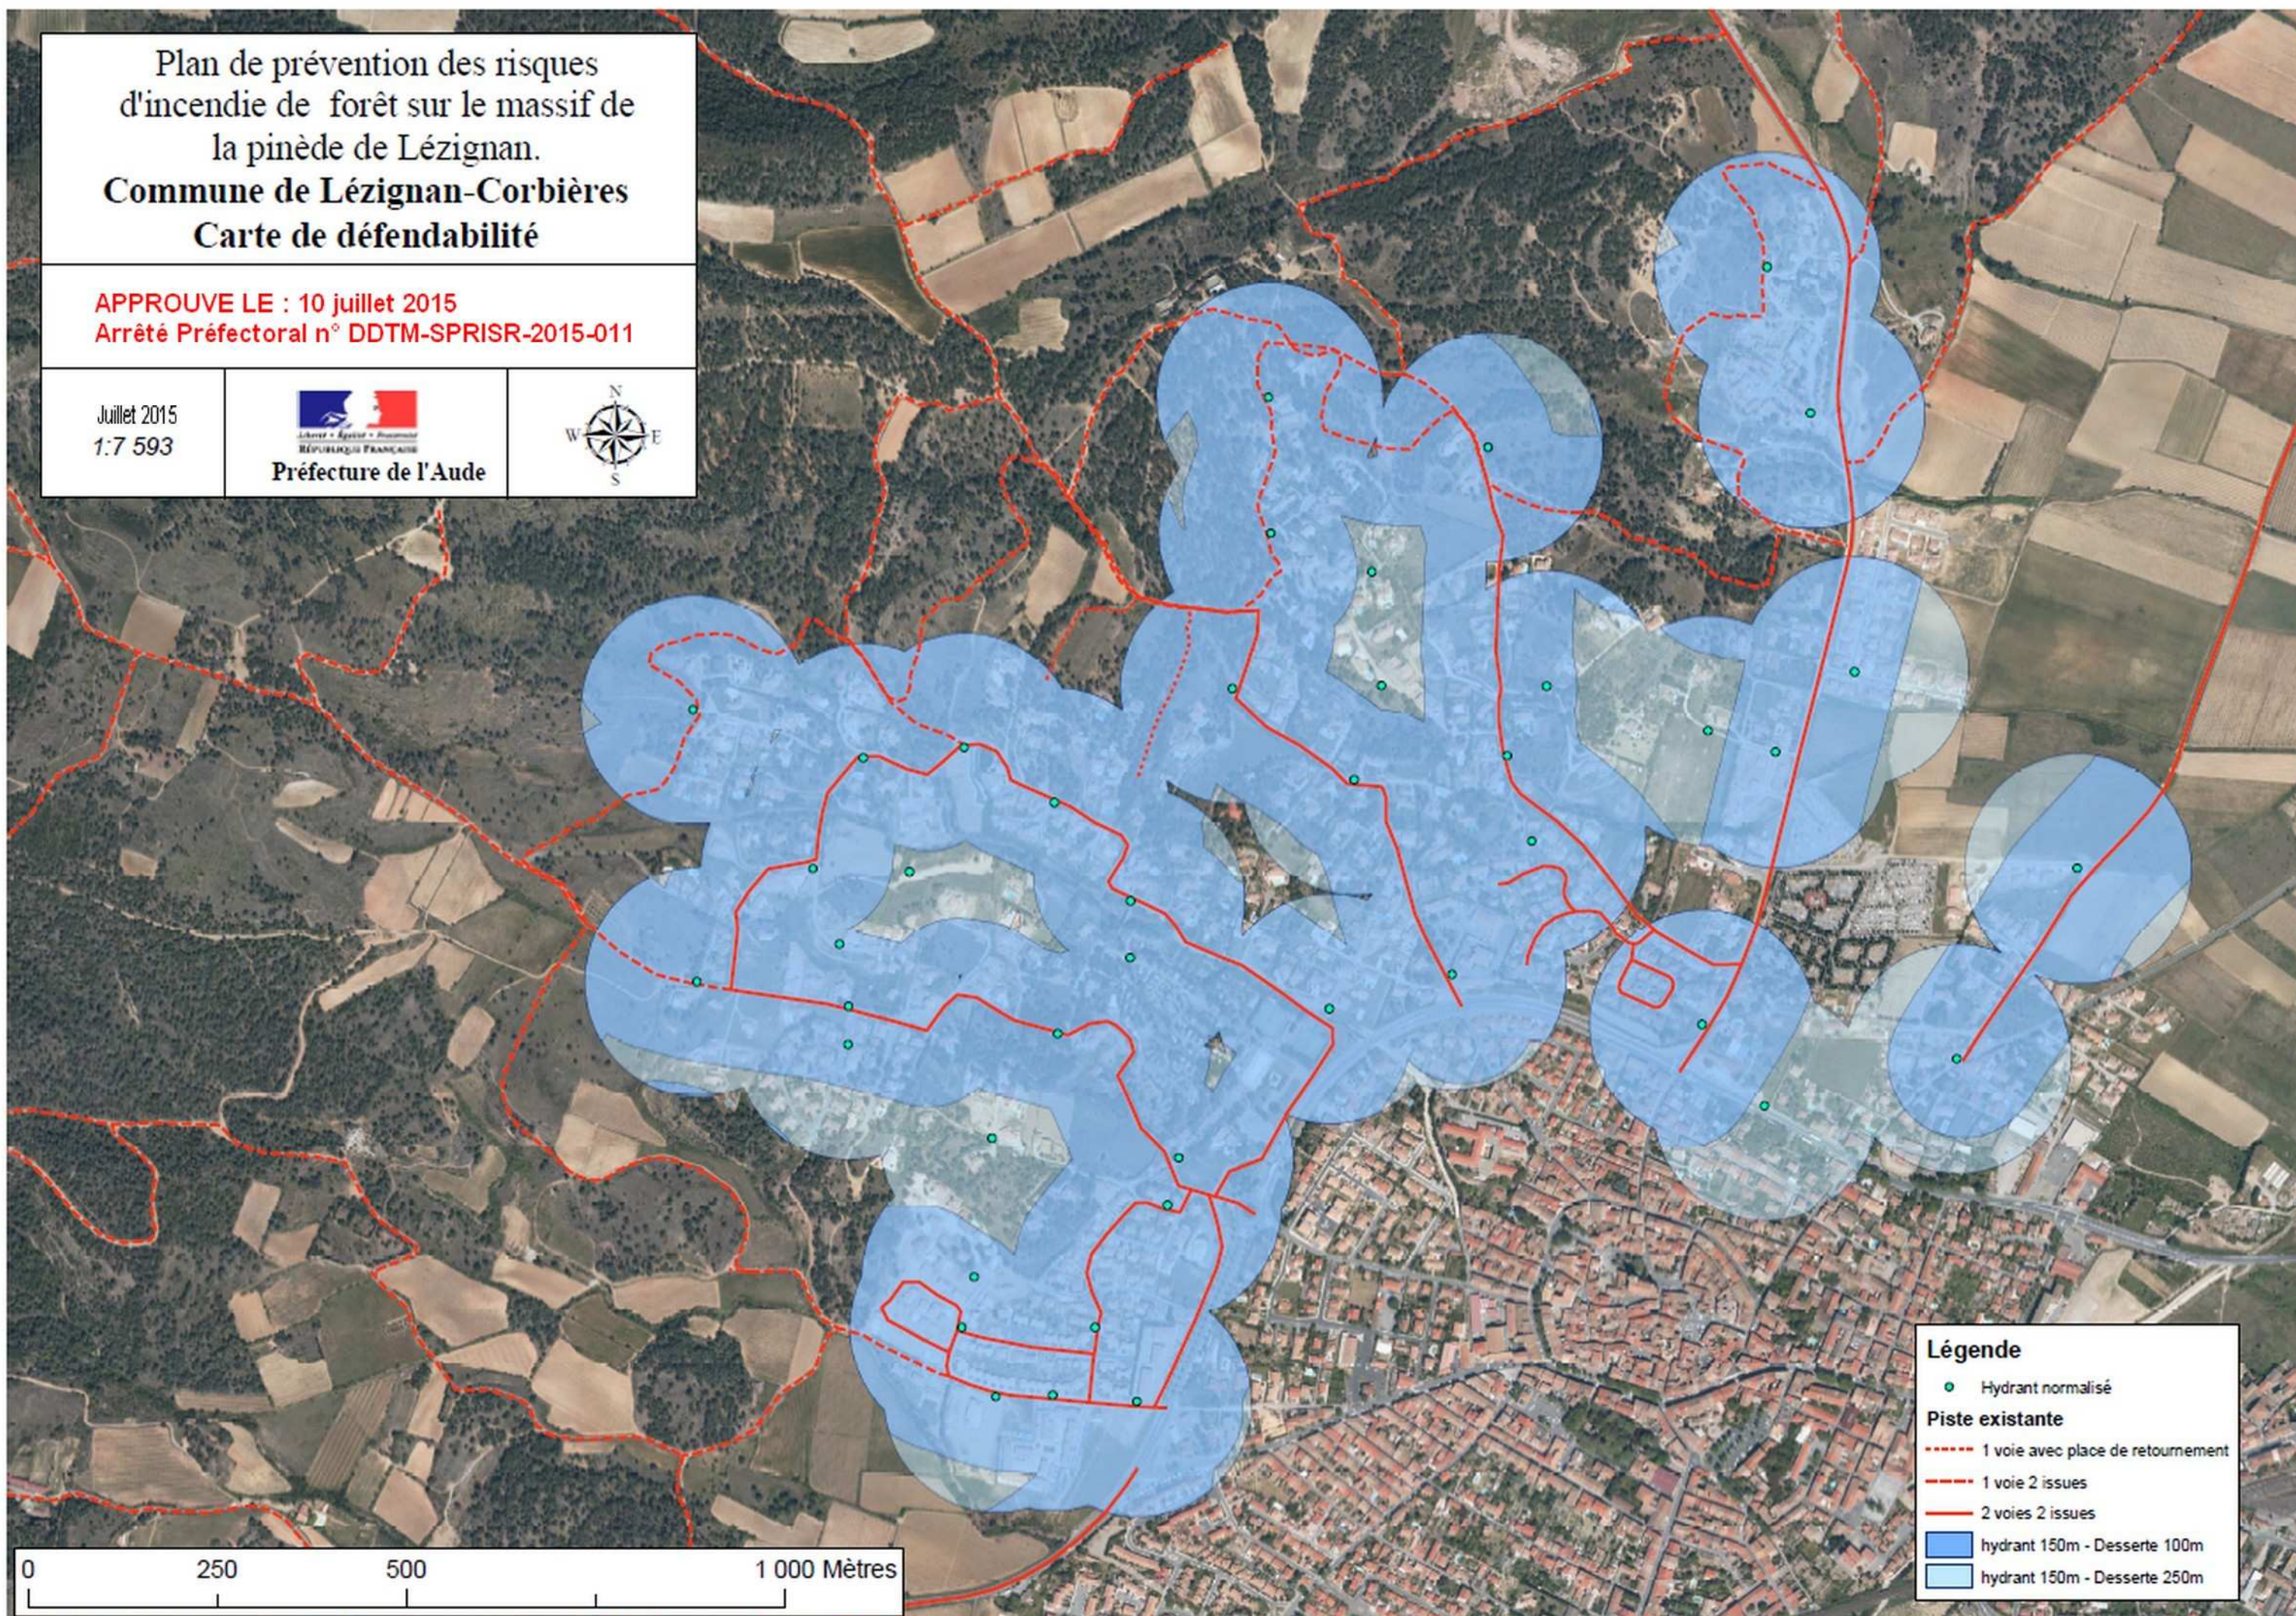

Plan de prévention des risques  
d'incendie de forêt sur le massif de  
la pinède de Lézignan.  
**Commune de Lézignan-Corbières**  
**Carte de défendabilité**

APPROUVE LE : 10 juillet 2015  
Arrêté Préfectoral n° DDTM-SPRISR-2015-011

Juillet 2015  
1:7 593

**Légende**

- Hydrant normalisé
- Piste existante**
  - 1 voie avec place de retournement
  - - - - - 1 voie 2 issues
  - 2 voies 2 issues
- hydrant 150m - Desserte 100m
- hydrant 150m - Desserte 250m