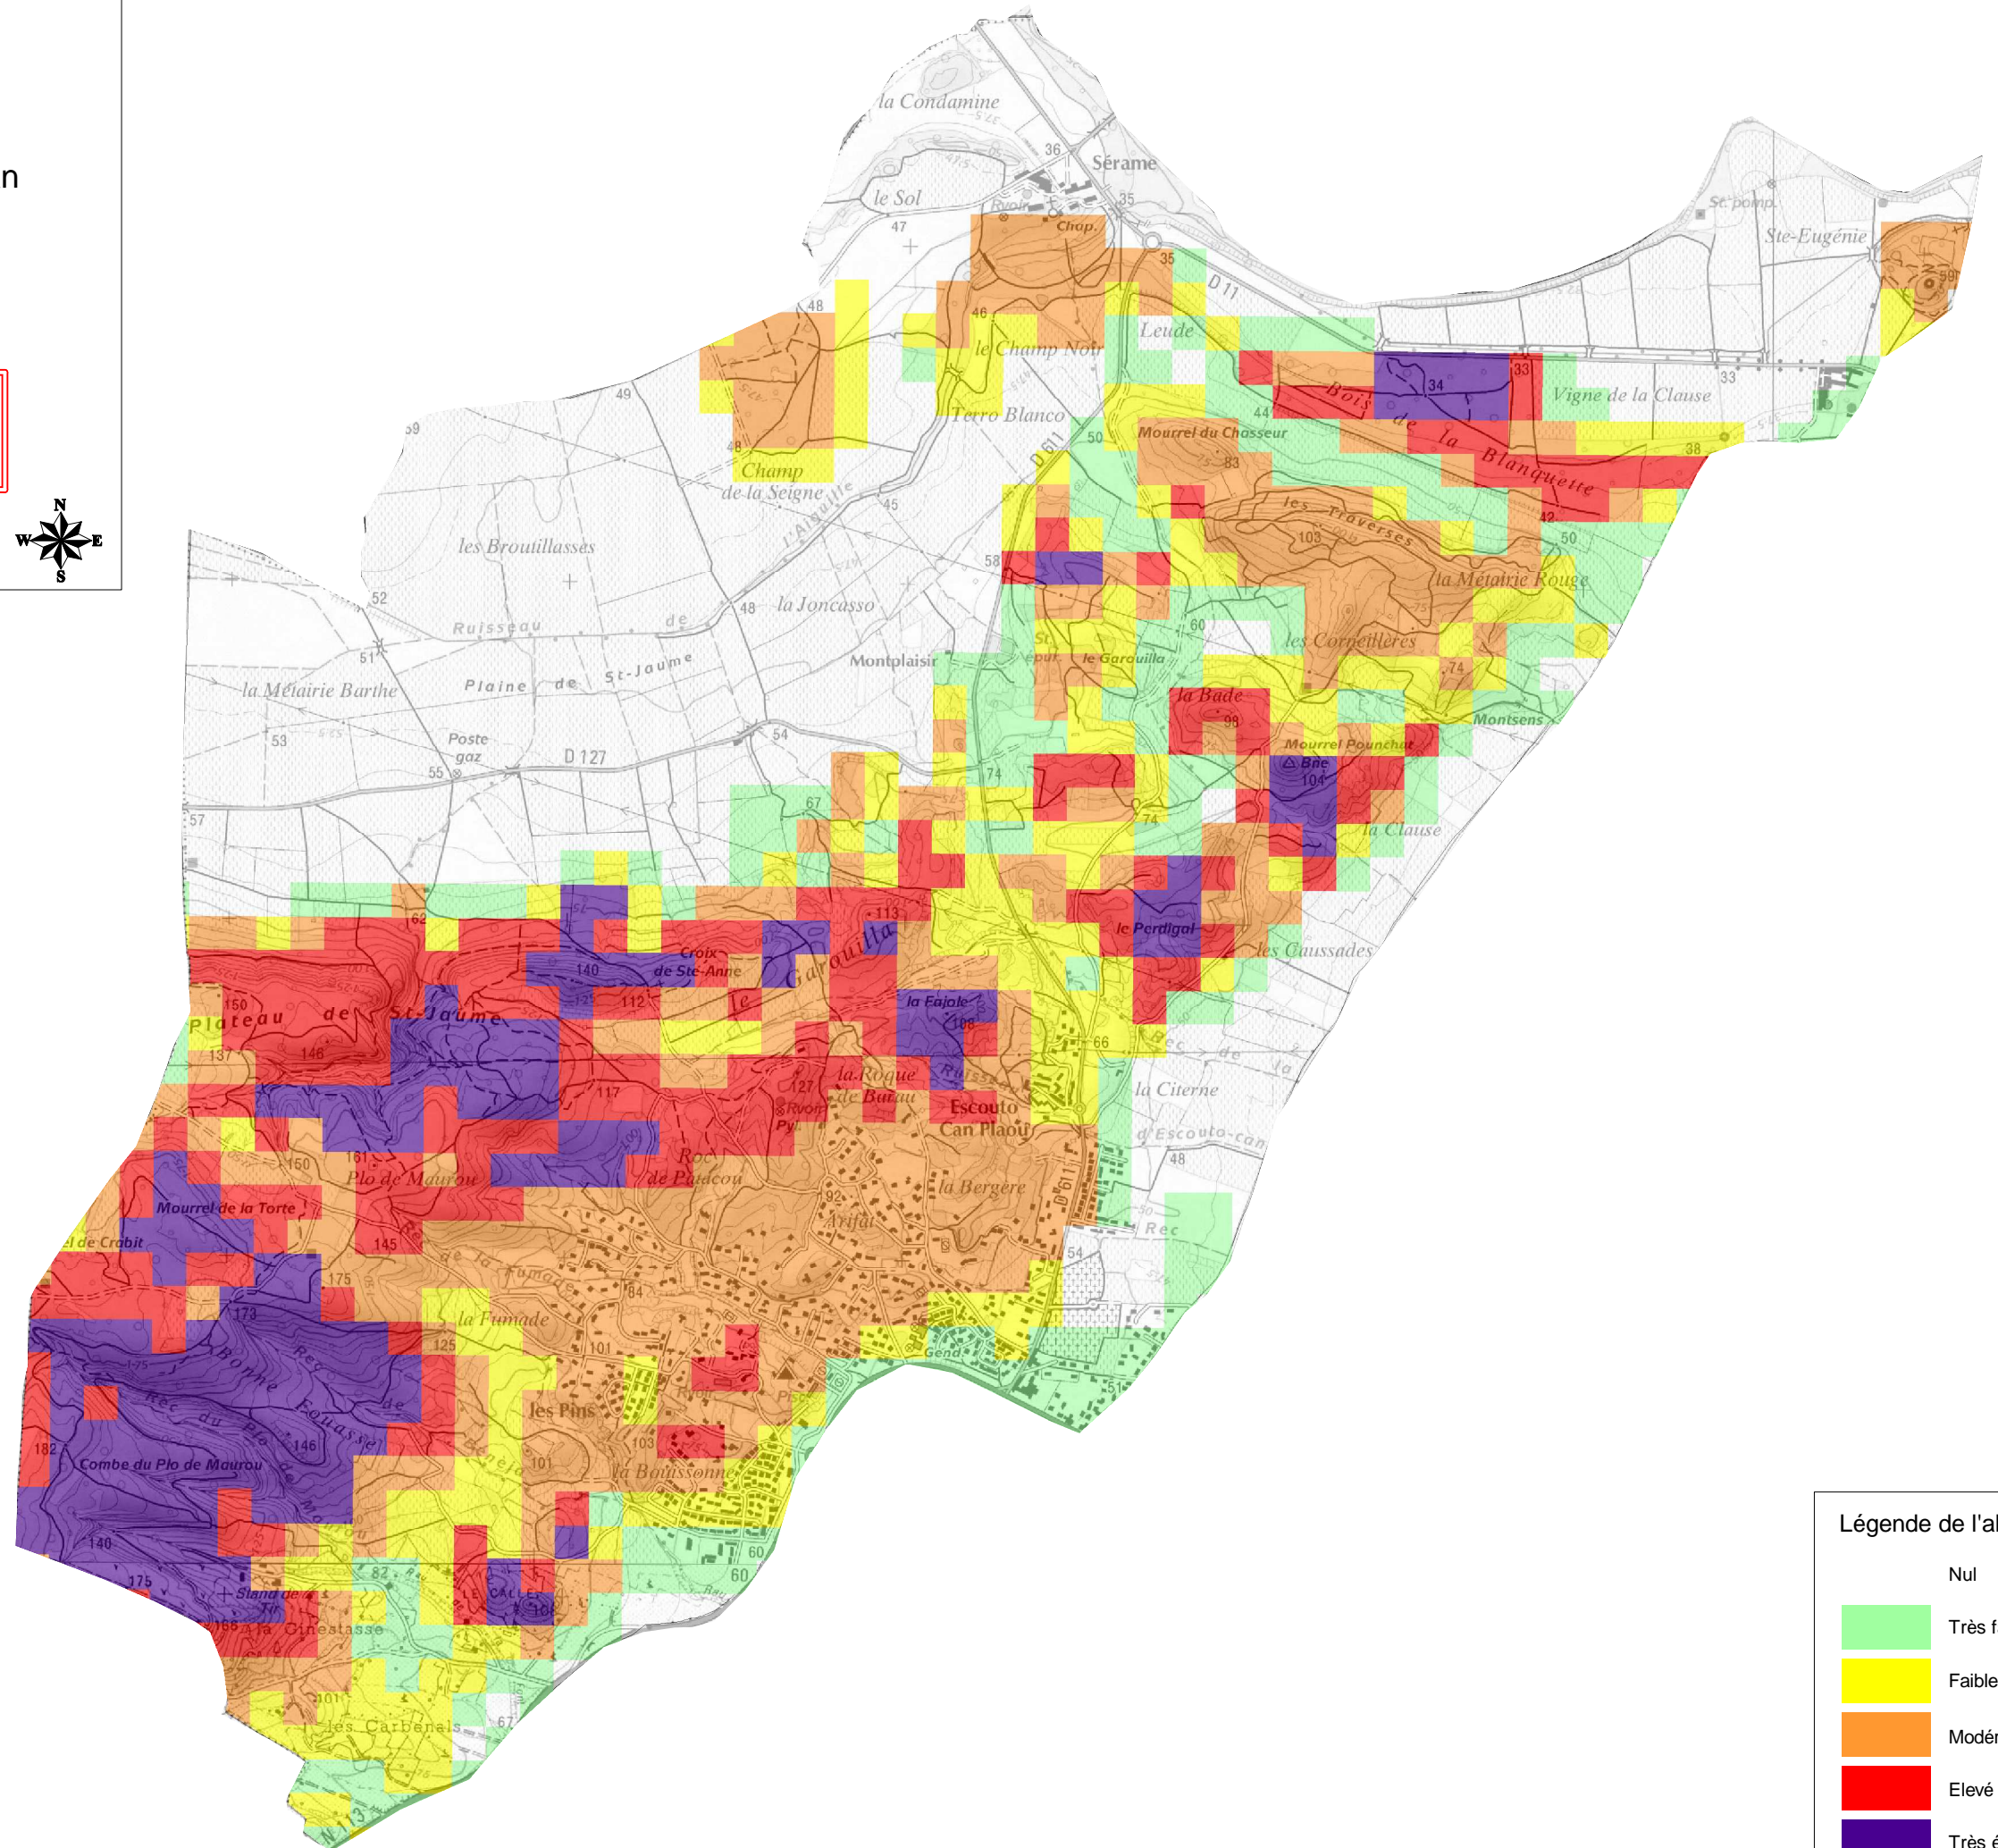

Plan de prévention des risques
d'incendie de forêt
sur le massif de la pinède de Lézignan
Commune de Lézignan-Corbières
Cartographie de l'aléa subi

APPROUVE LE : 10 juillet 2015
Arrêté préfectoral n° DDTM-SPRISR-2015-011

1 : 20 000

Juillet 2015

Légende de l'aléa subi

- Nul
- Très faible
- Faible
- Modéré
- Elevé
- Très élevé