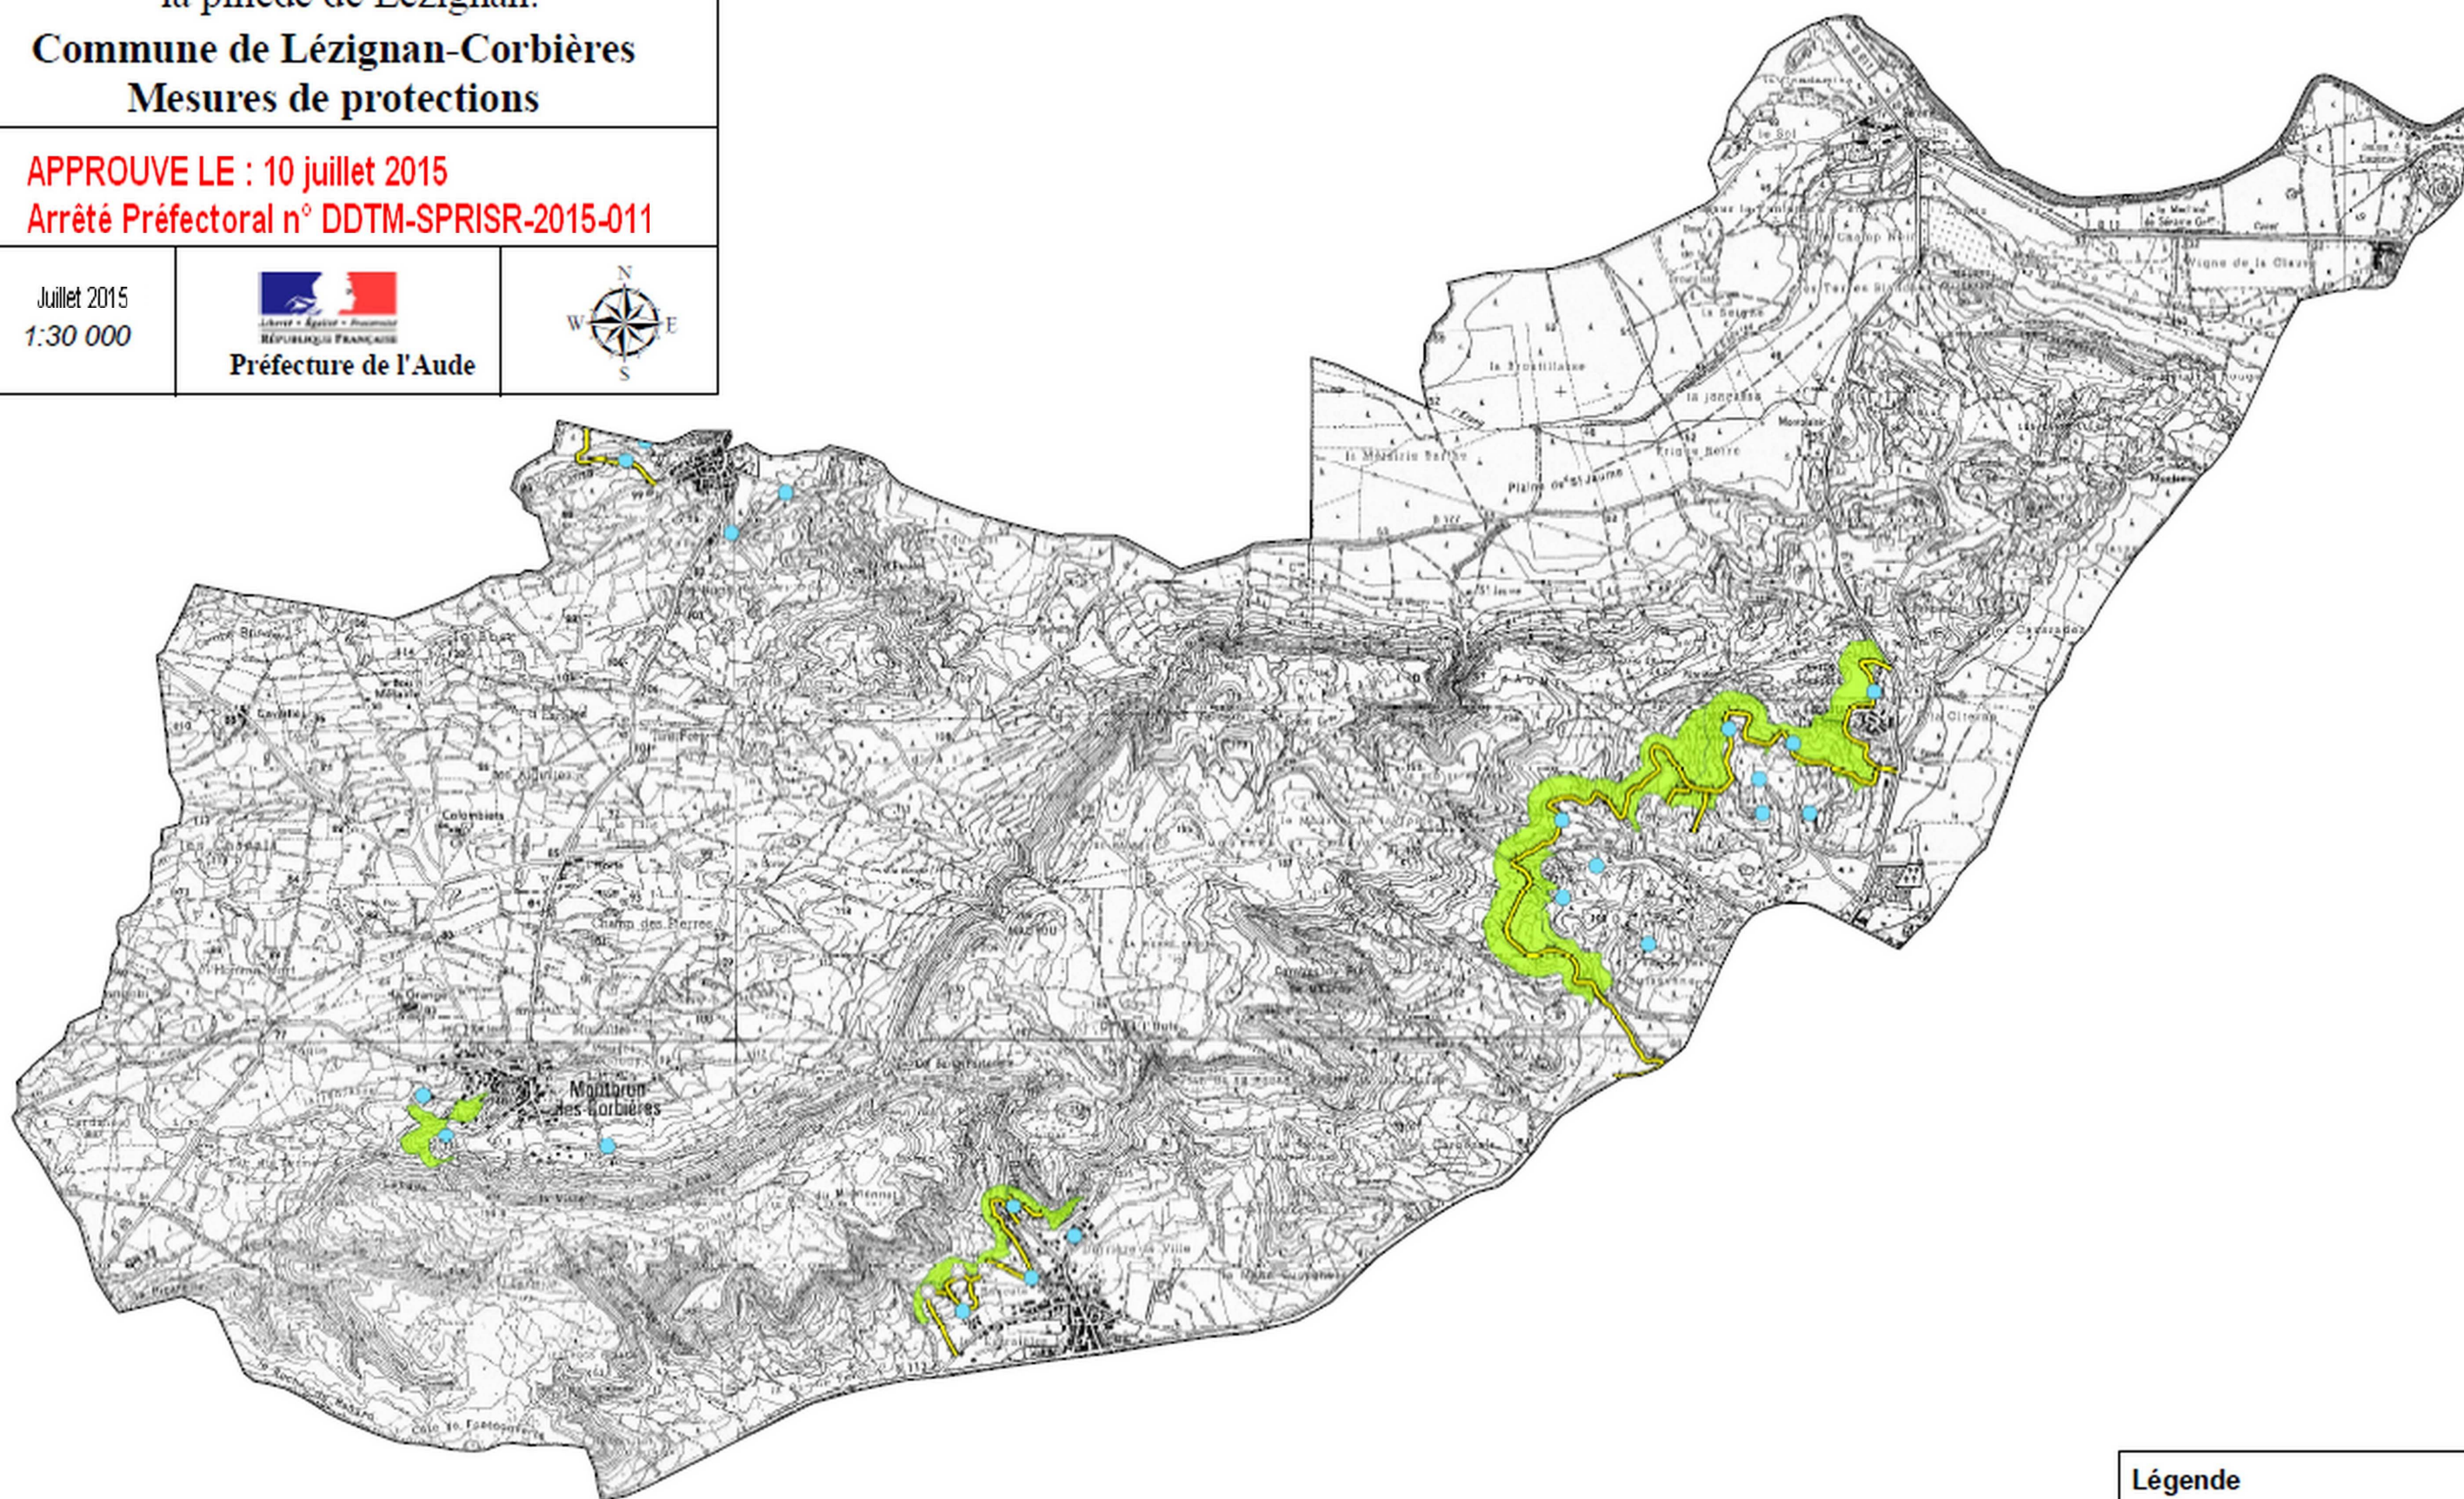

Plan de prévention des risques
d'incendie de forêt sur le massif de
la pinède de Lézignan.
Commune de Lézignan-Corbières
Mesures de protections

APPROUVE LE : 10 juillet 2015
Arrêté Préfectoral n° DDTM-SPRISR-2015-011

Juillet 2015
1:30 000

0 250 500 1 000 Mètres

- Légende**
- Hydrant à créer ou à mettre aux normes
 - Place de retournement
 - Piste périmétrale à créer
 - Travaux de débroussaillage