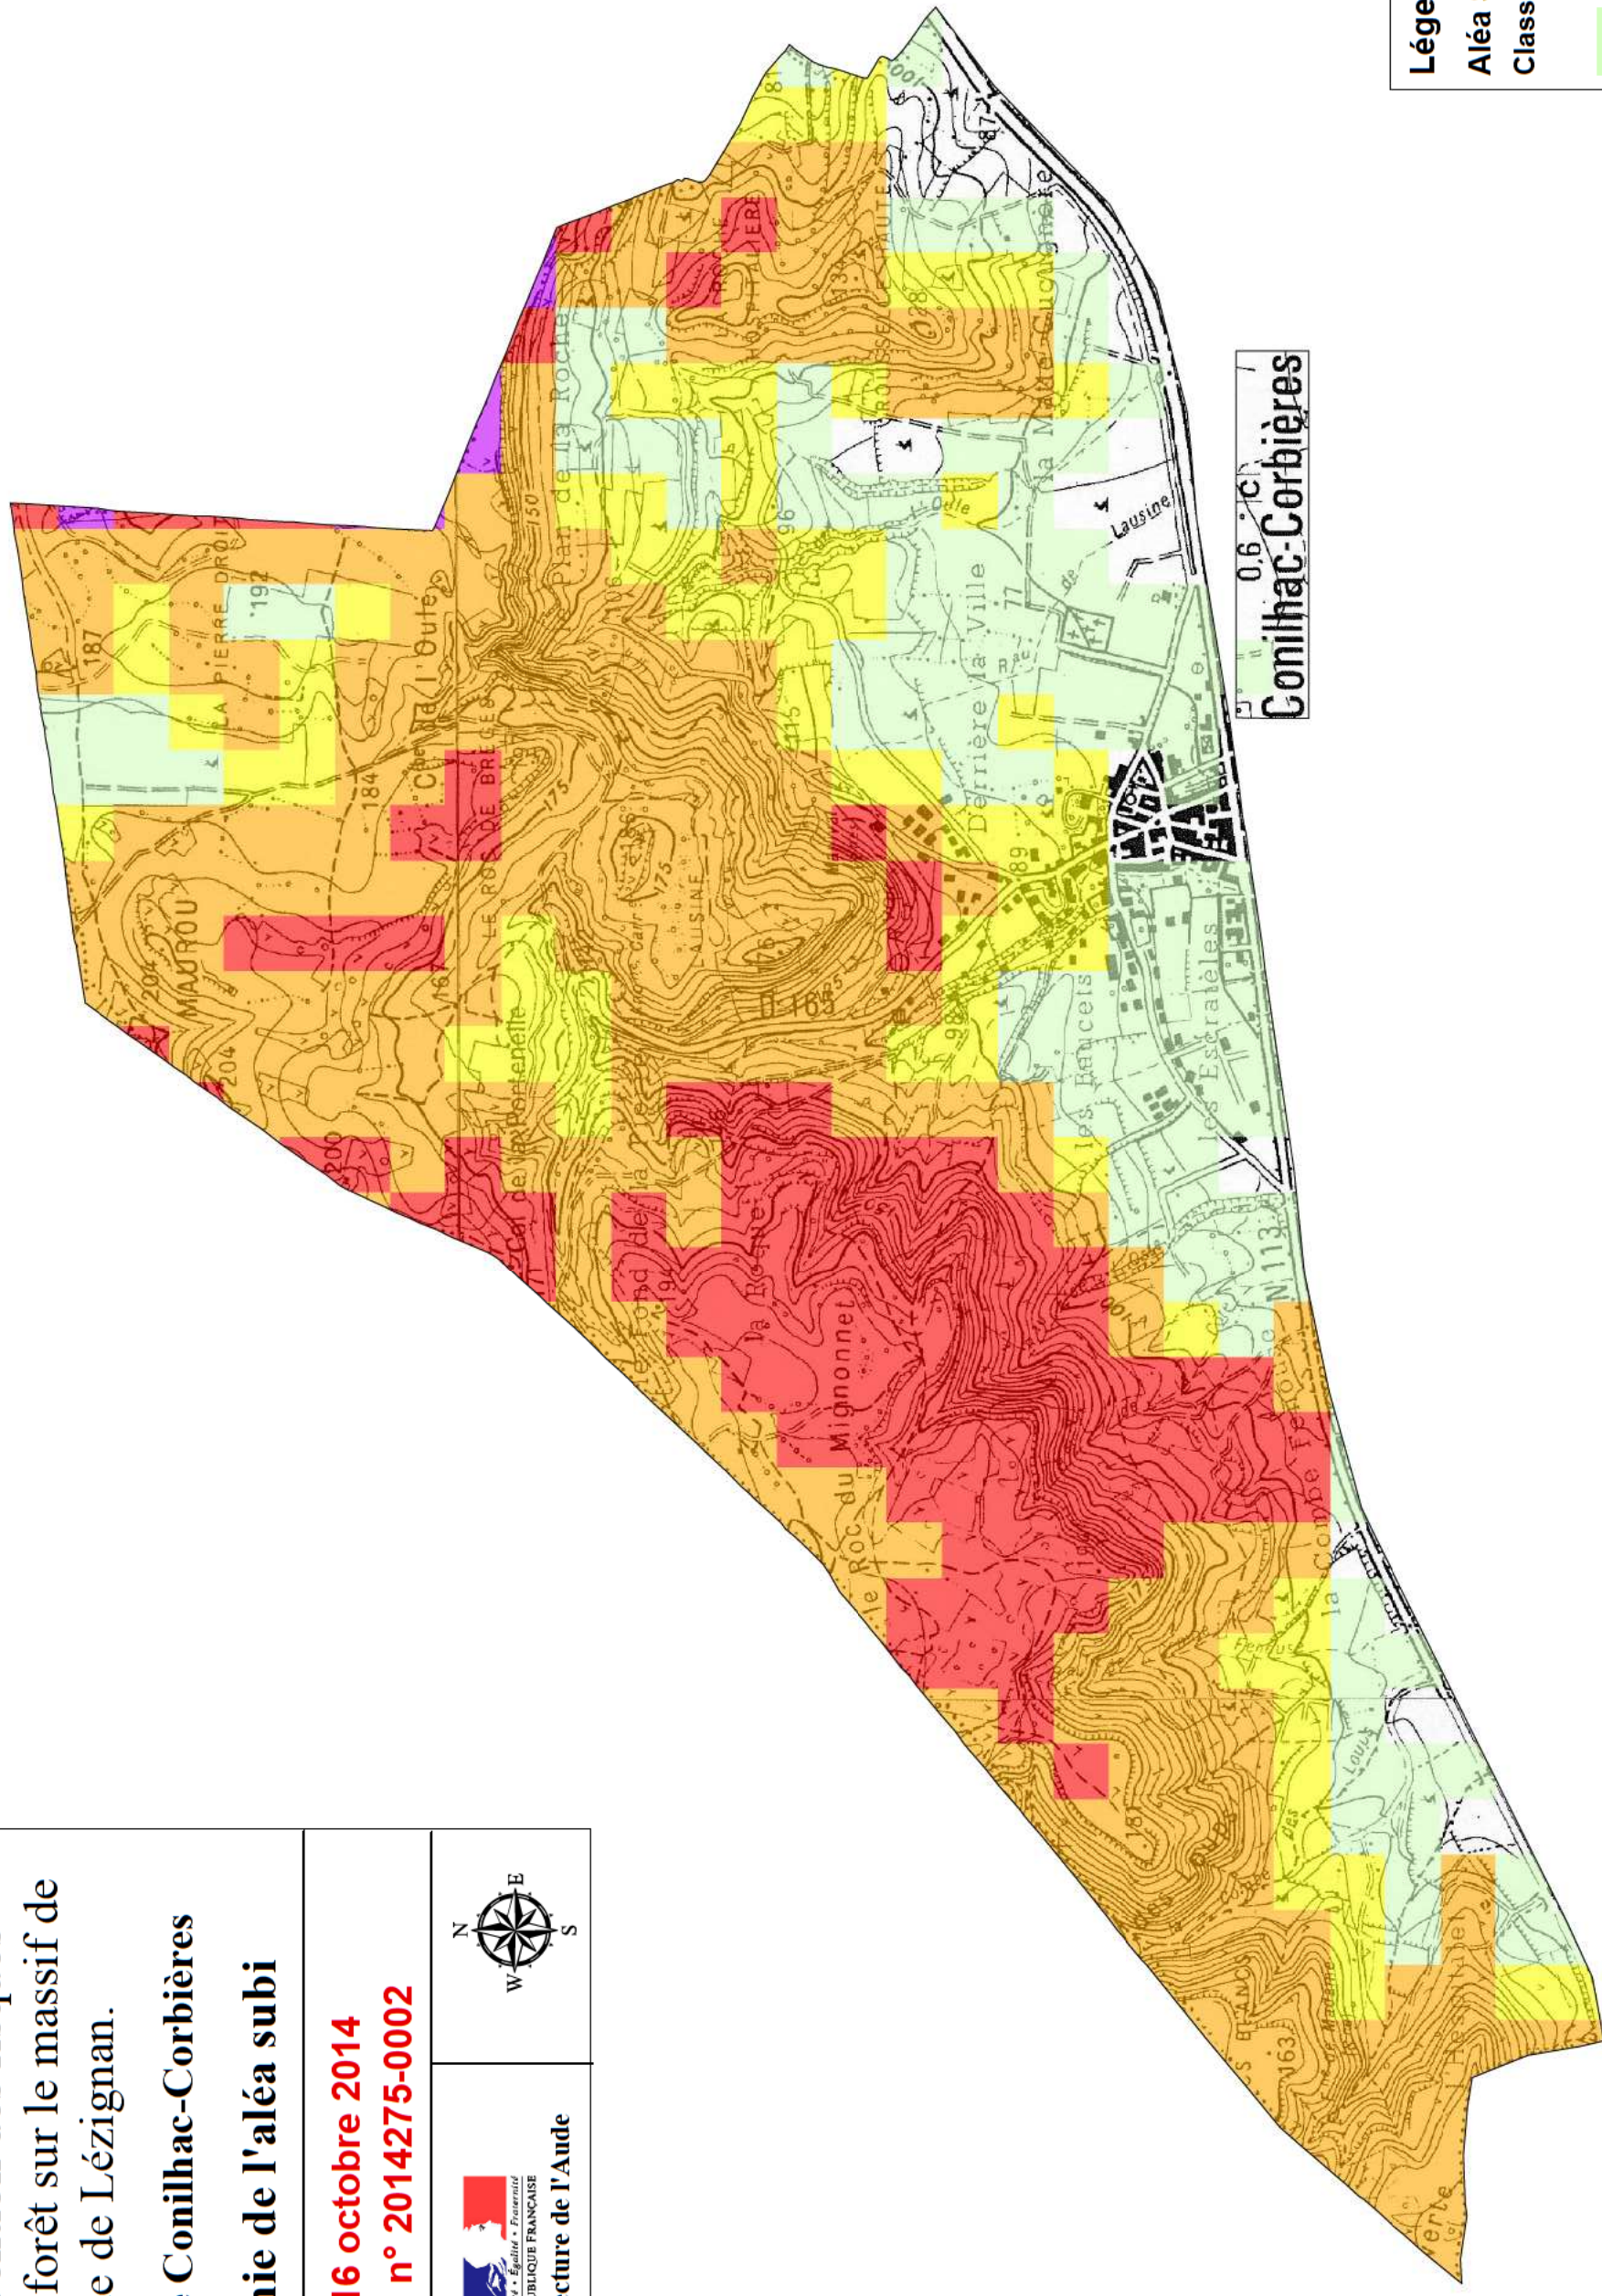

Plan de prévention des risques
d'incendie de forêt sur le massif de
la pinède de Lézignan.

Commune de Conilhac-Corbières
Cartographie de l'aléa subi

APPROUVÉ LE : 16 octobre 2014
Arrêté préfectoral n° 2014275-0002

Septembre 2014
1:12 500

Préfecture de l'Aude

Légende	
Aléa Subi	
Classe d'aléa	
Nul	
Très Faible	
Faible	
Modéré	
Elevé	
Très élevé	

0 250 500 1 000 Mètres