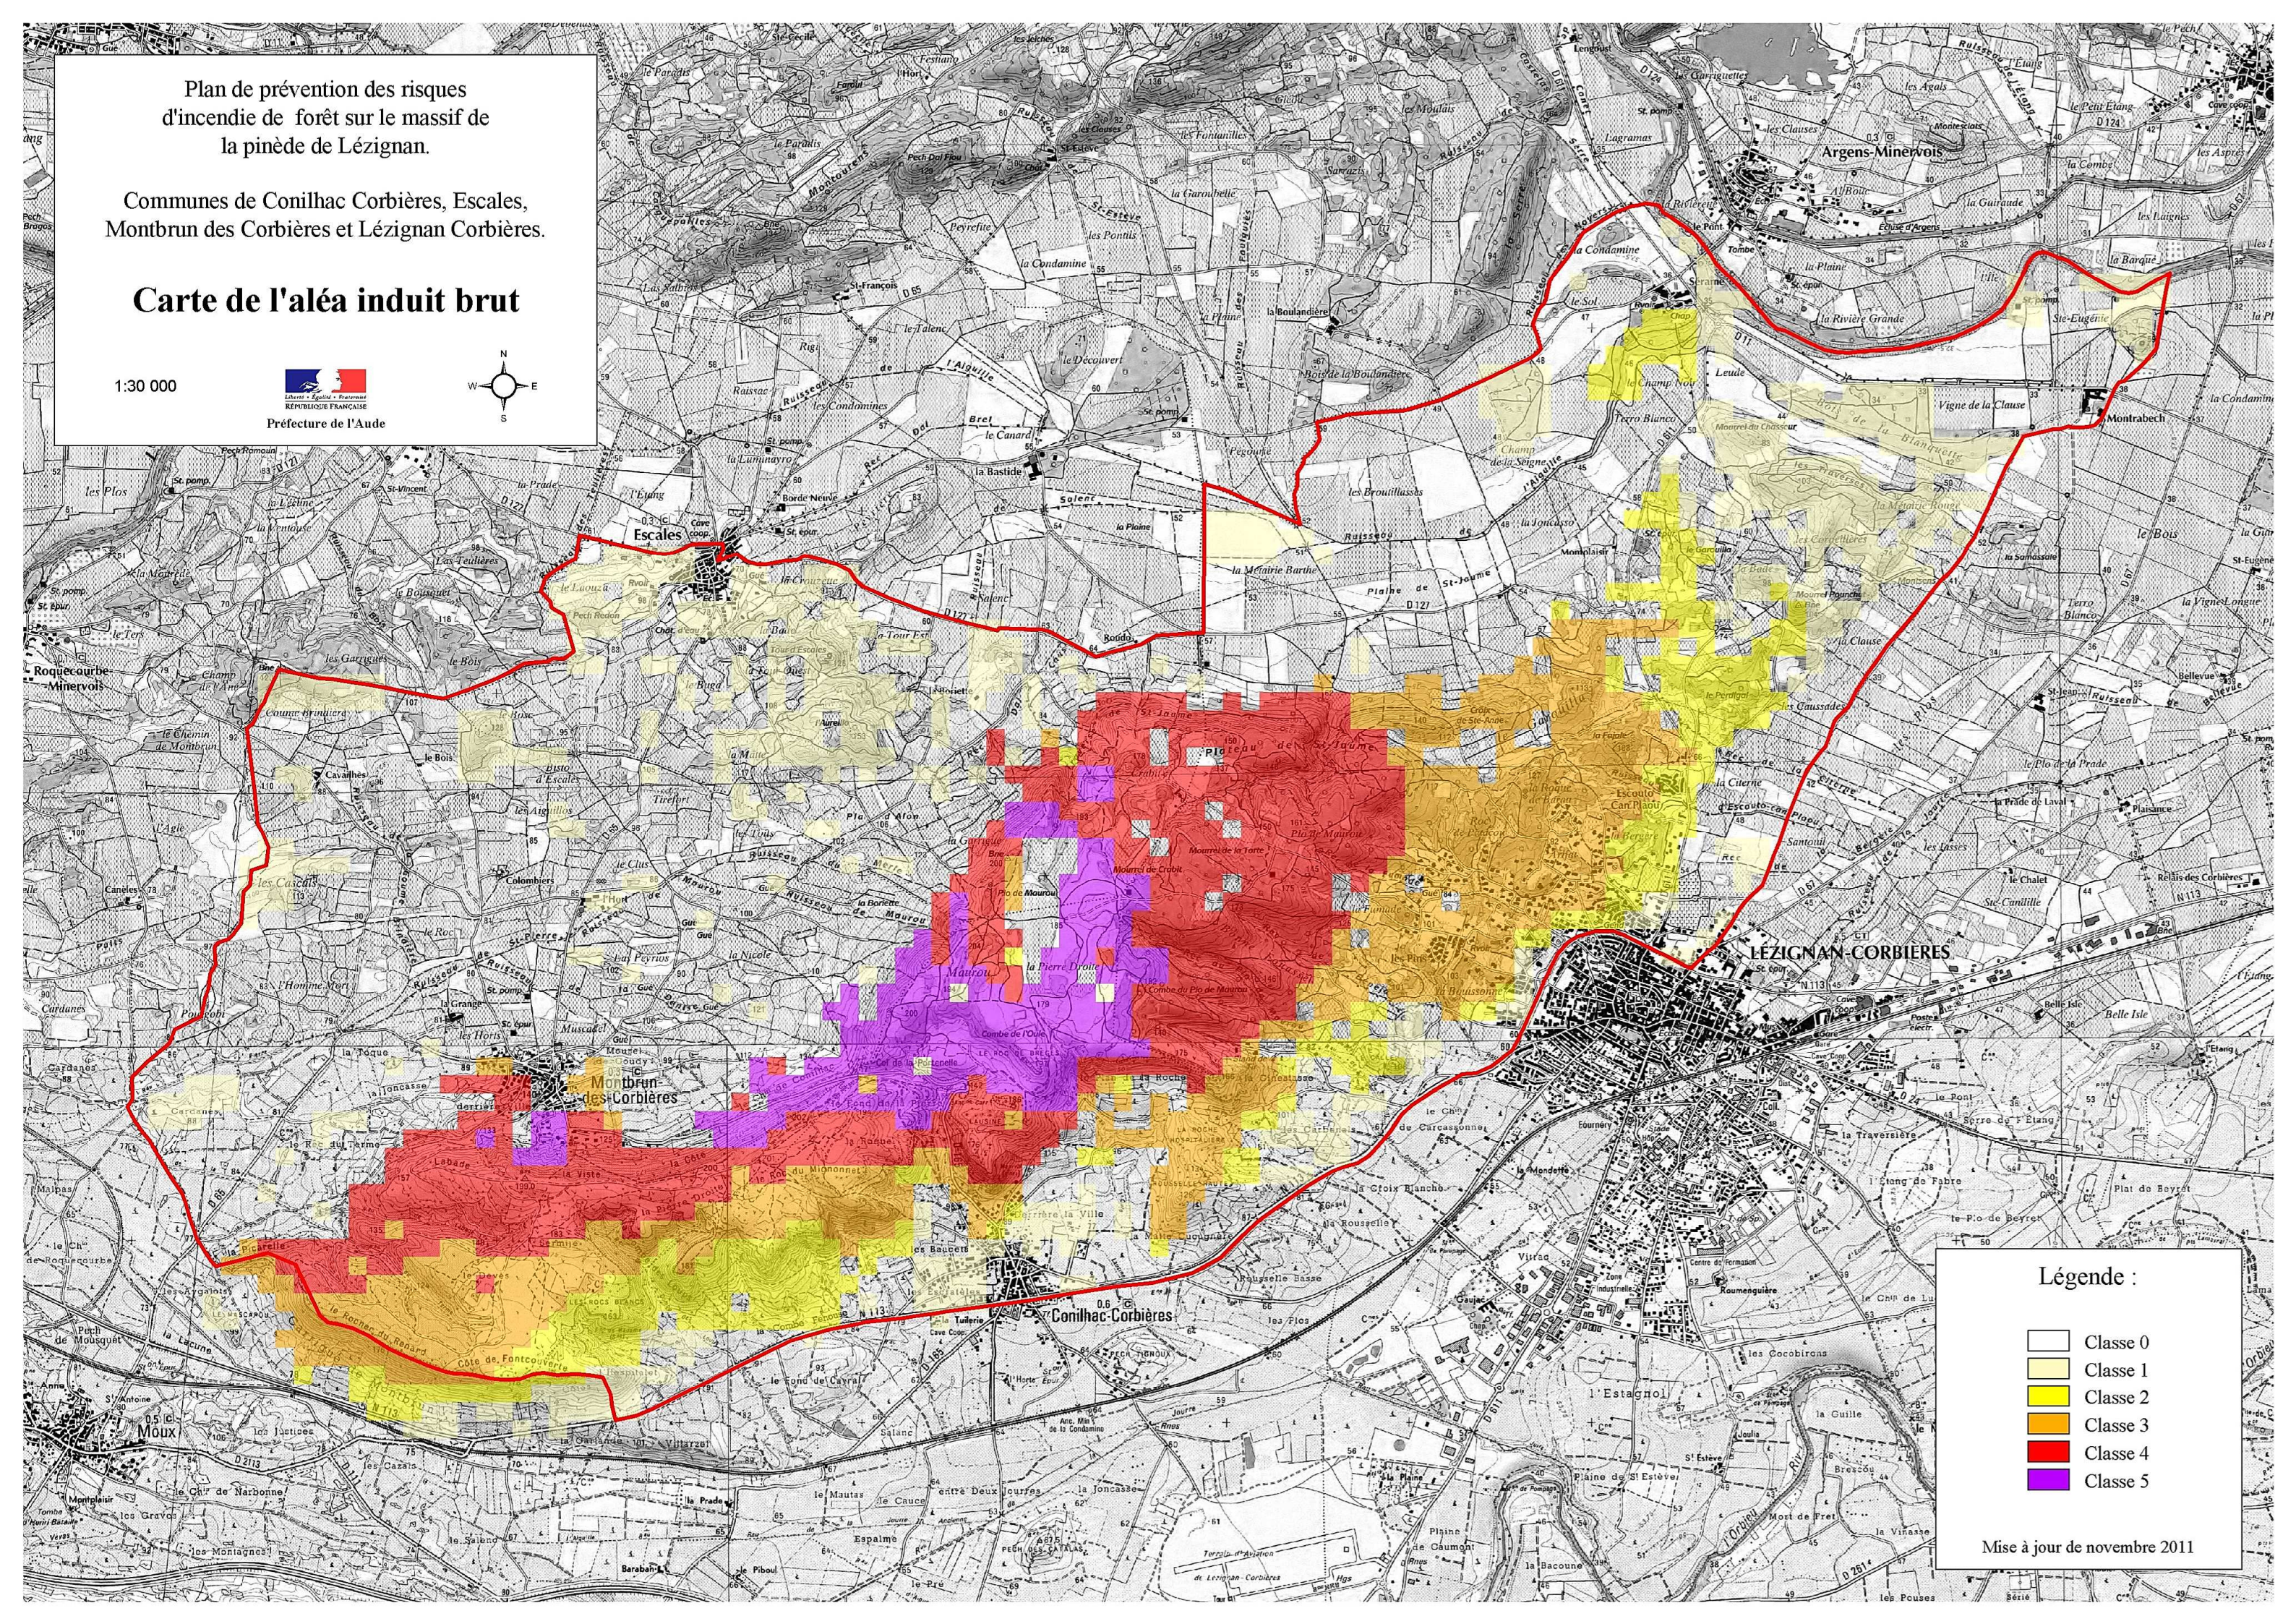

Plan de prévention des risques  
d'incendie de forêt sur le massif de  
la pinède de Lézignan.

Communes de Conilhac Corbières, Escales,  
Montbrun des Corbières et Lézignan Corbières.

Carte de l'aléa induit brut

1:30 000

Préfecture de l'Aude

Légende :

-  Classe 0
-  Classe 1
-  Classe 2
-  Classe 3
-  Classe 4
-  Classe 5

Mise à jour de novembre 2011