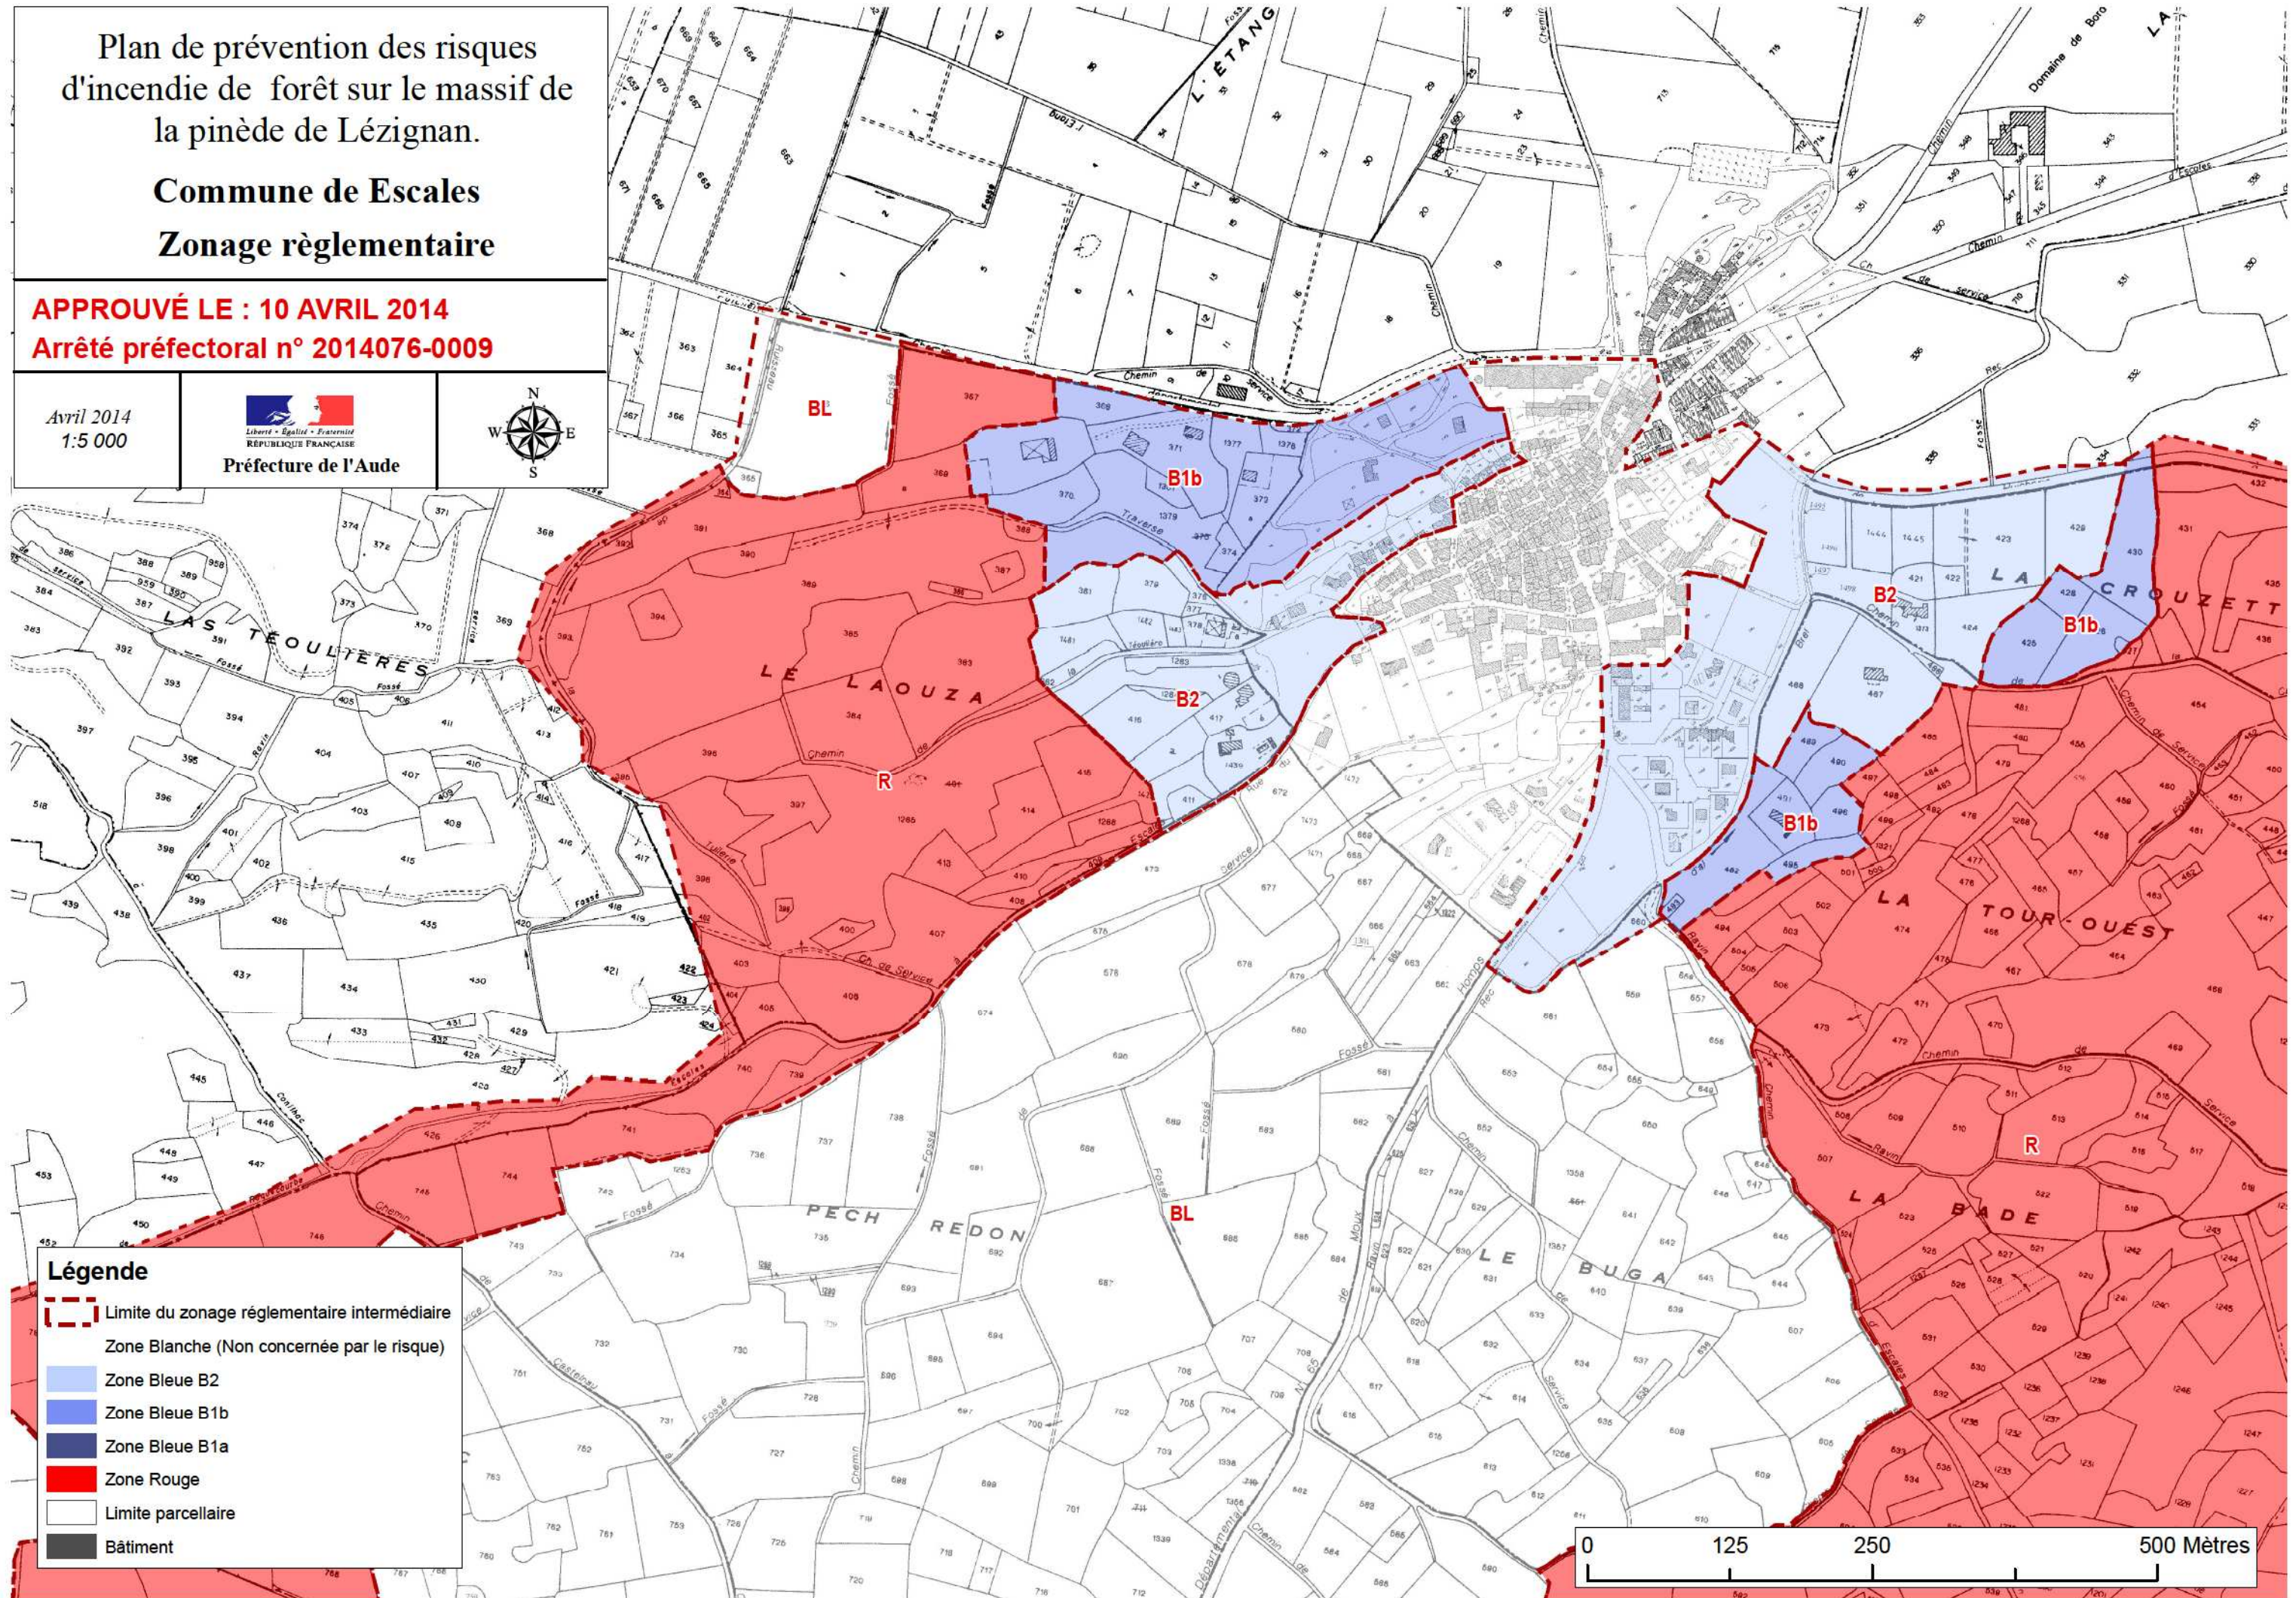

Plan de prévention des risques
d'incendie de forêt sur le massif de
la pinède de Lézignan.

Commune de Escales

Zonage réglementaire

APPROUVÉ LE : 10 AVRIL 2014
Arrêté préfectoral n° 2014076-0009

Avril 2014
1:5 000

Préfecture de l'Aude

Légende

- Limite du zonage réglementaire intermédiaire
- Zone Blanche (Non concernée par le risque)
- Zone Bleue B2
- Zone Bleue B1b
- Zone Bleue B1a
- Zone Rouge
- Limite parcellaire
- Bâtiment

0 125 250 500 Mètres