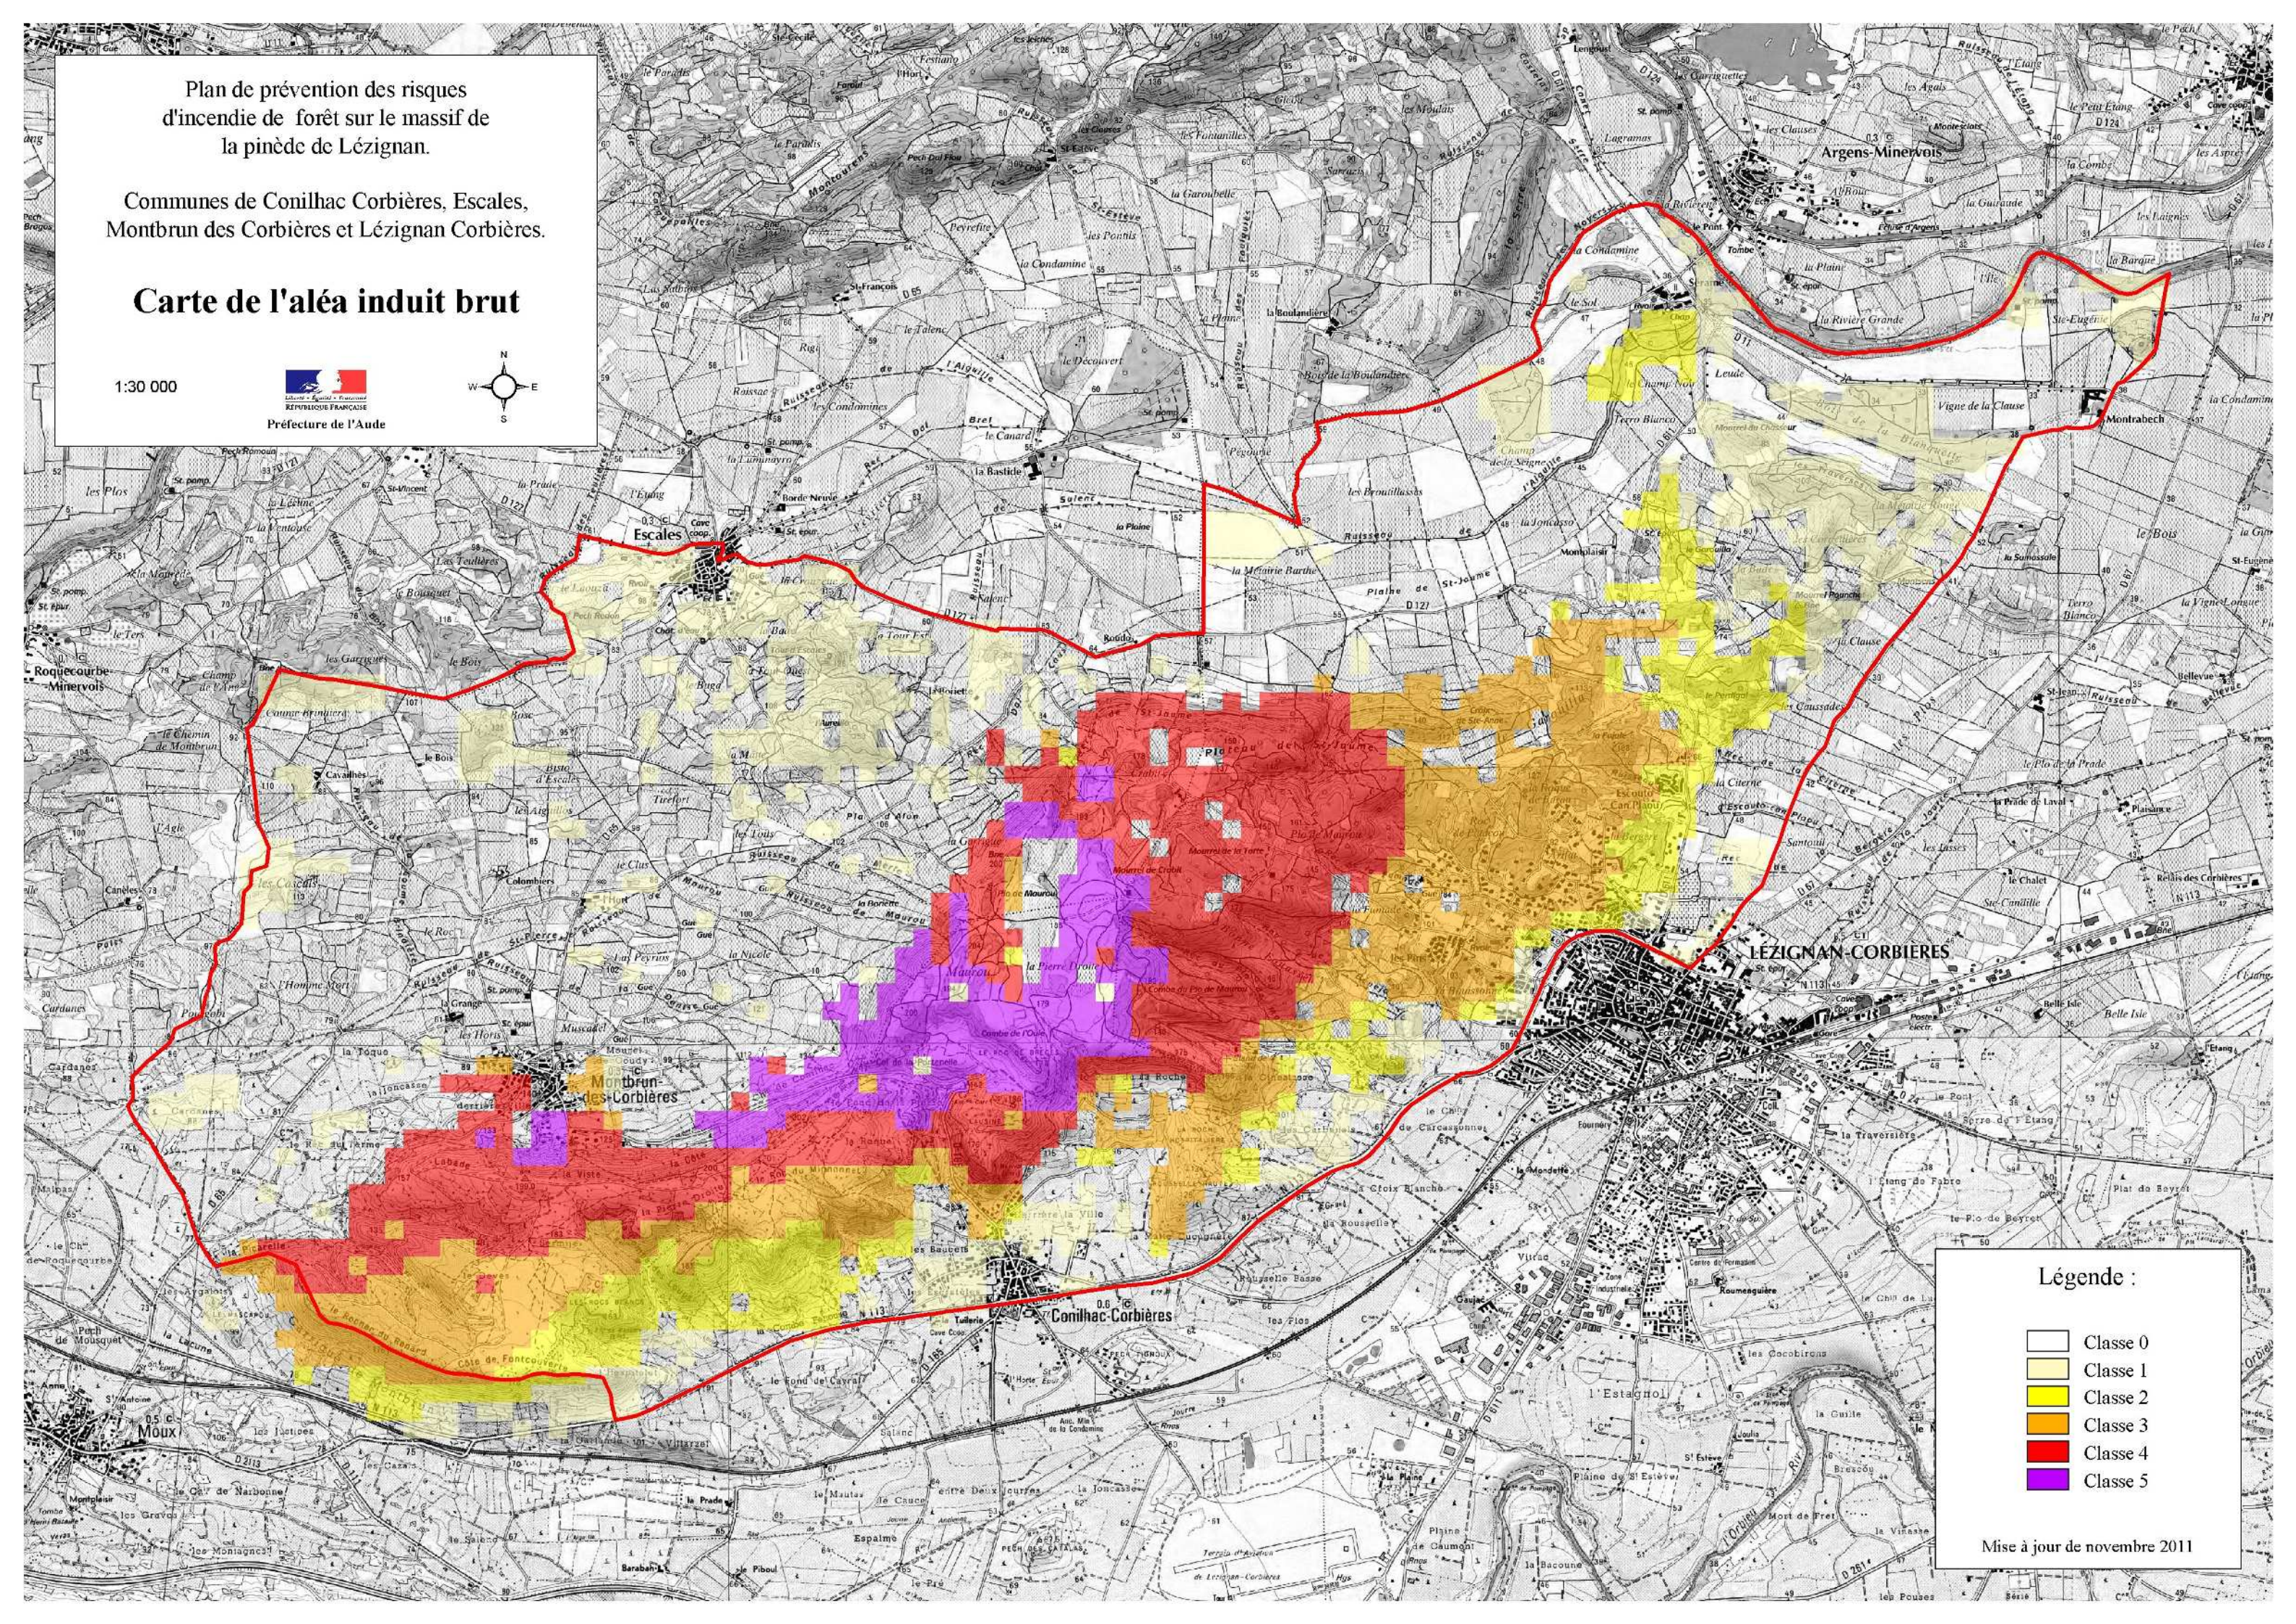

Plan de prévention des risques  
d'incendie de forêt sur le massif de  
la pinède de Lézignan.

Communes de Conilhac Corbières, Escales,  
Montbrun des Corbières et Lézignan Corbières.

Carte de l'aléa induit brut

1:30 000

Préfecture de l'Aude

Légende :

-  Classe 0
-  Classe 1
-  Classe 2
-  Classe 3
-  Classe 4
-  Classe 5

Mise à jour de novembre 2011