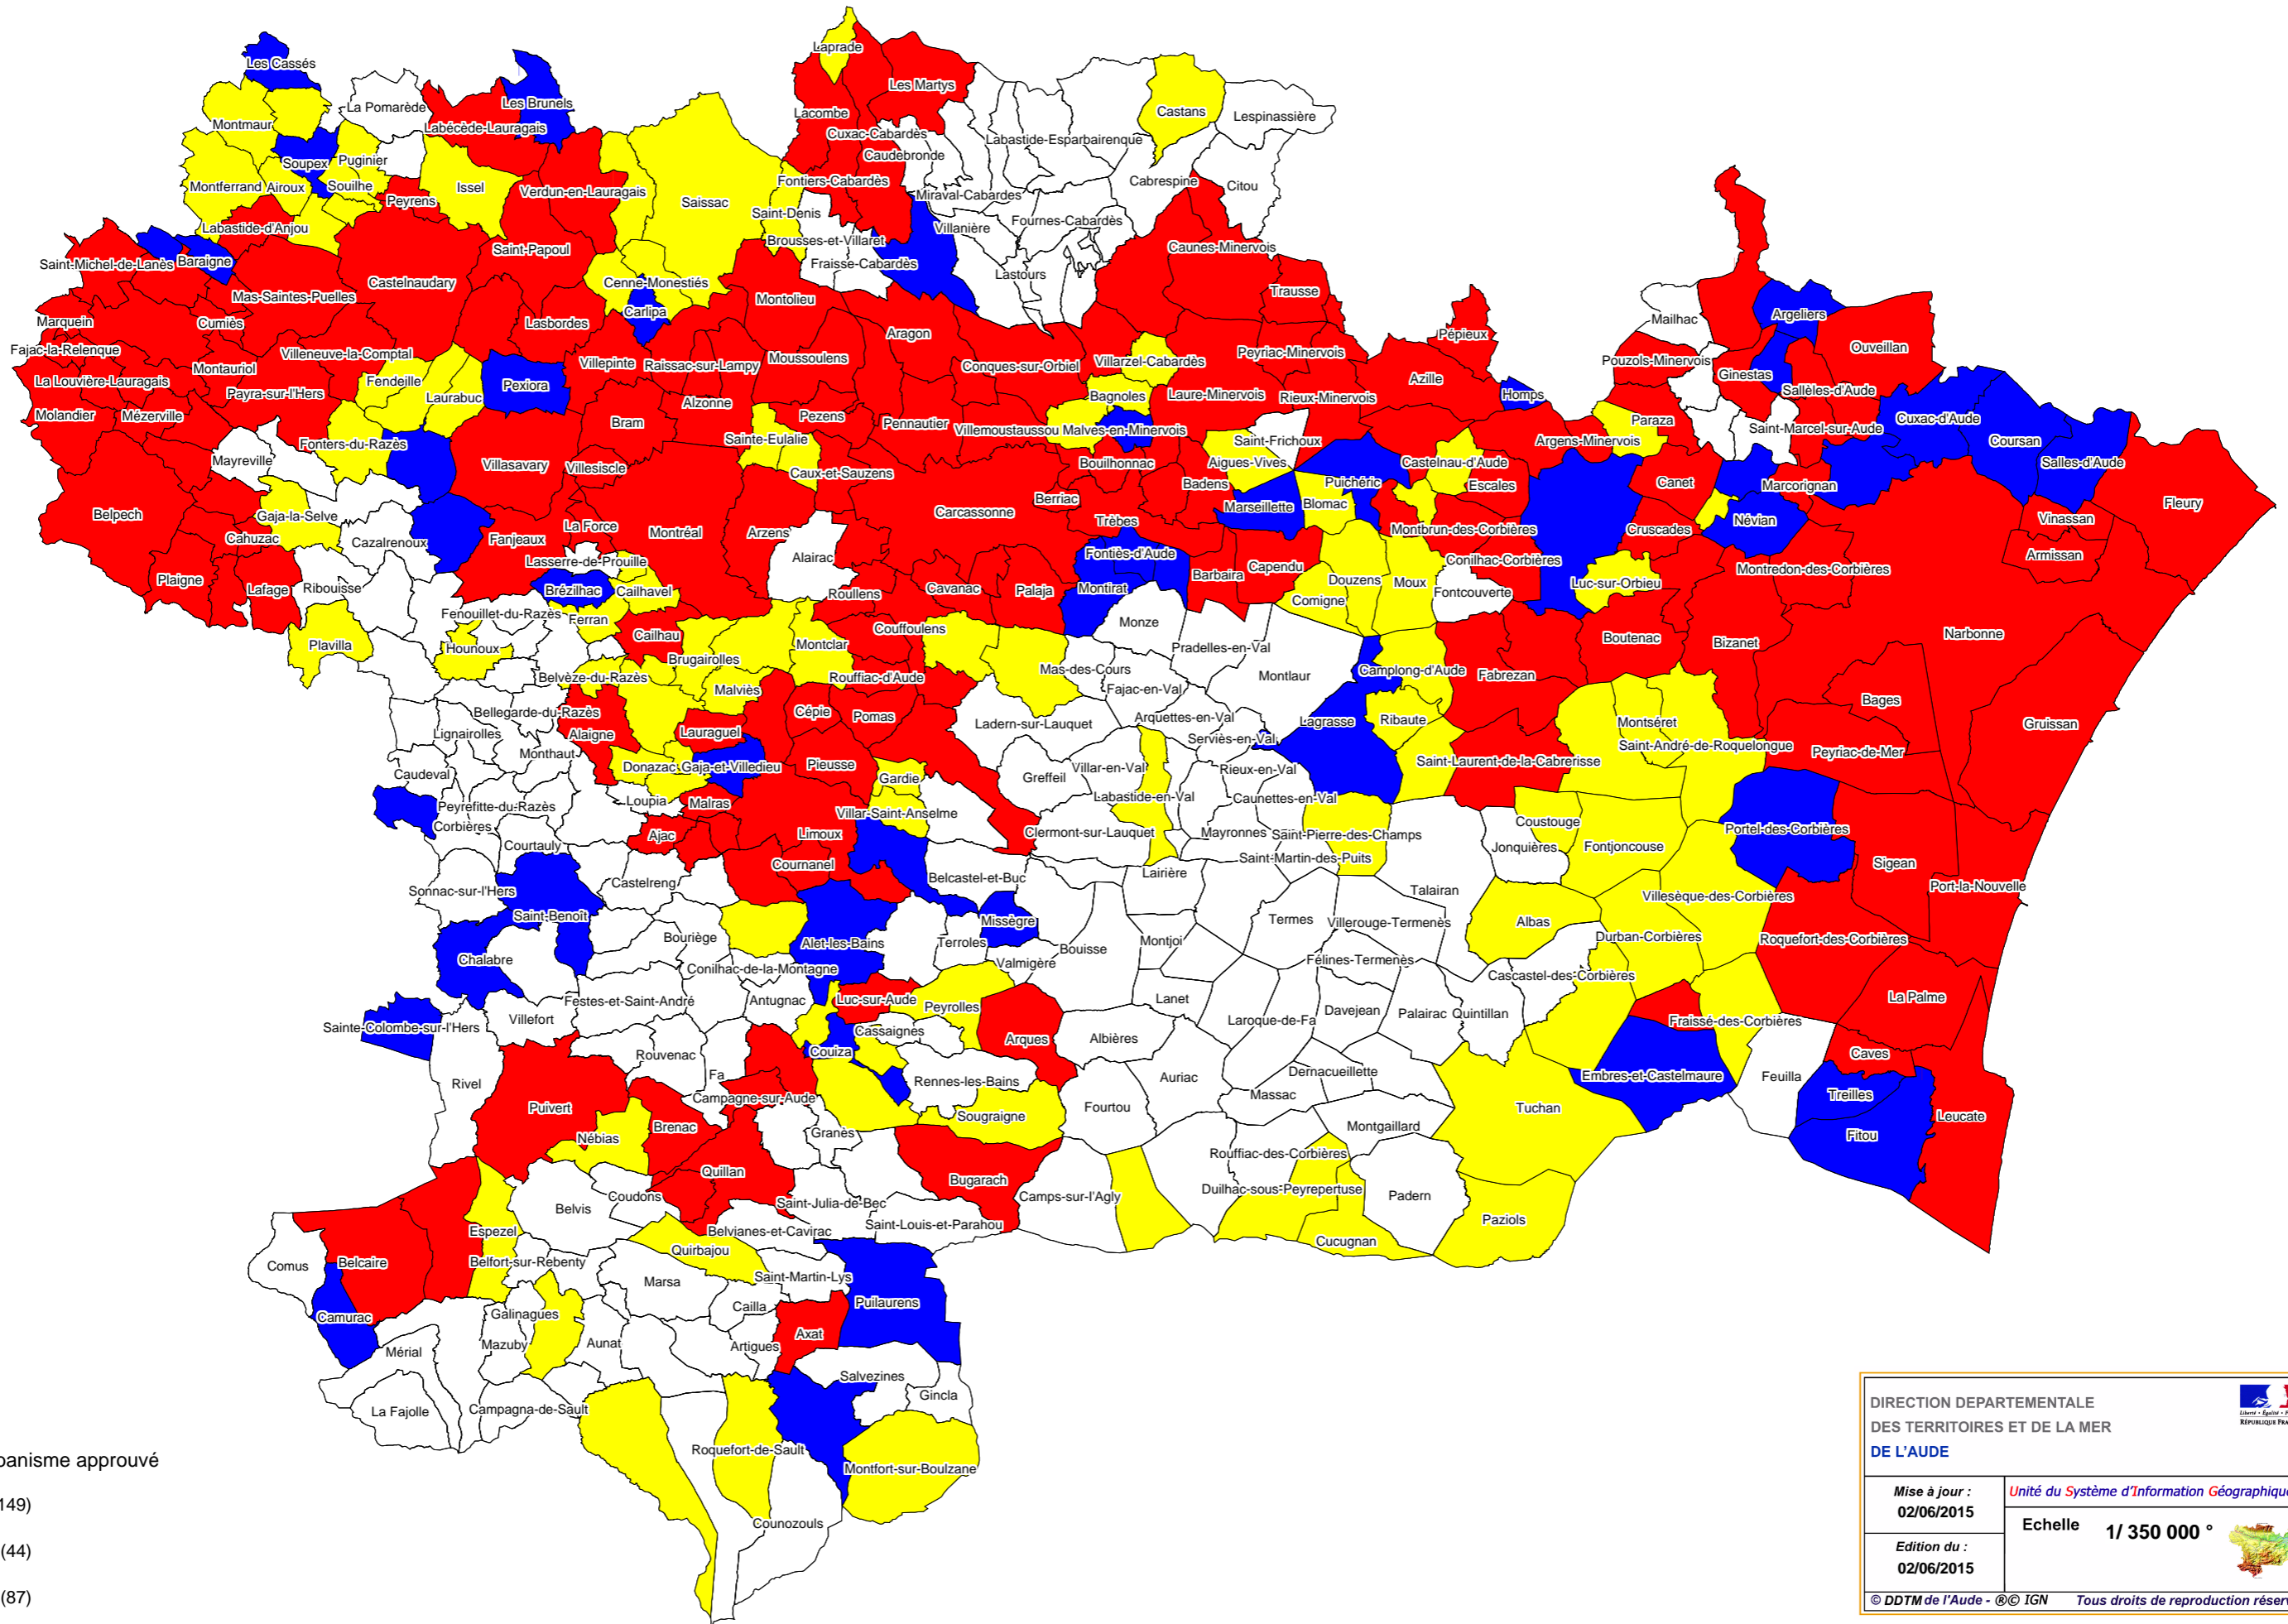

Etat des documents opposables pour les communes de l'Aude

Document d'urbanisme approuvé

- PLU (149)
- POS (44)
- CC (87)
- RNU (158)

DIRECTION DEPARTEMENTALE DES TERRITOIRES ET DE LA MER DE L'AUDE		 République Française
Mise à jour : 02/06/2015	Unité du Système d'Information Géographique	
Edition du : 02/06/2015	Echelle 1/ 350 000 °	
© DDTM de l'Aude - © IGN Tous droits de reproduction réservés.		