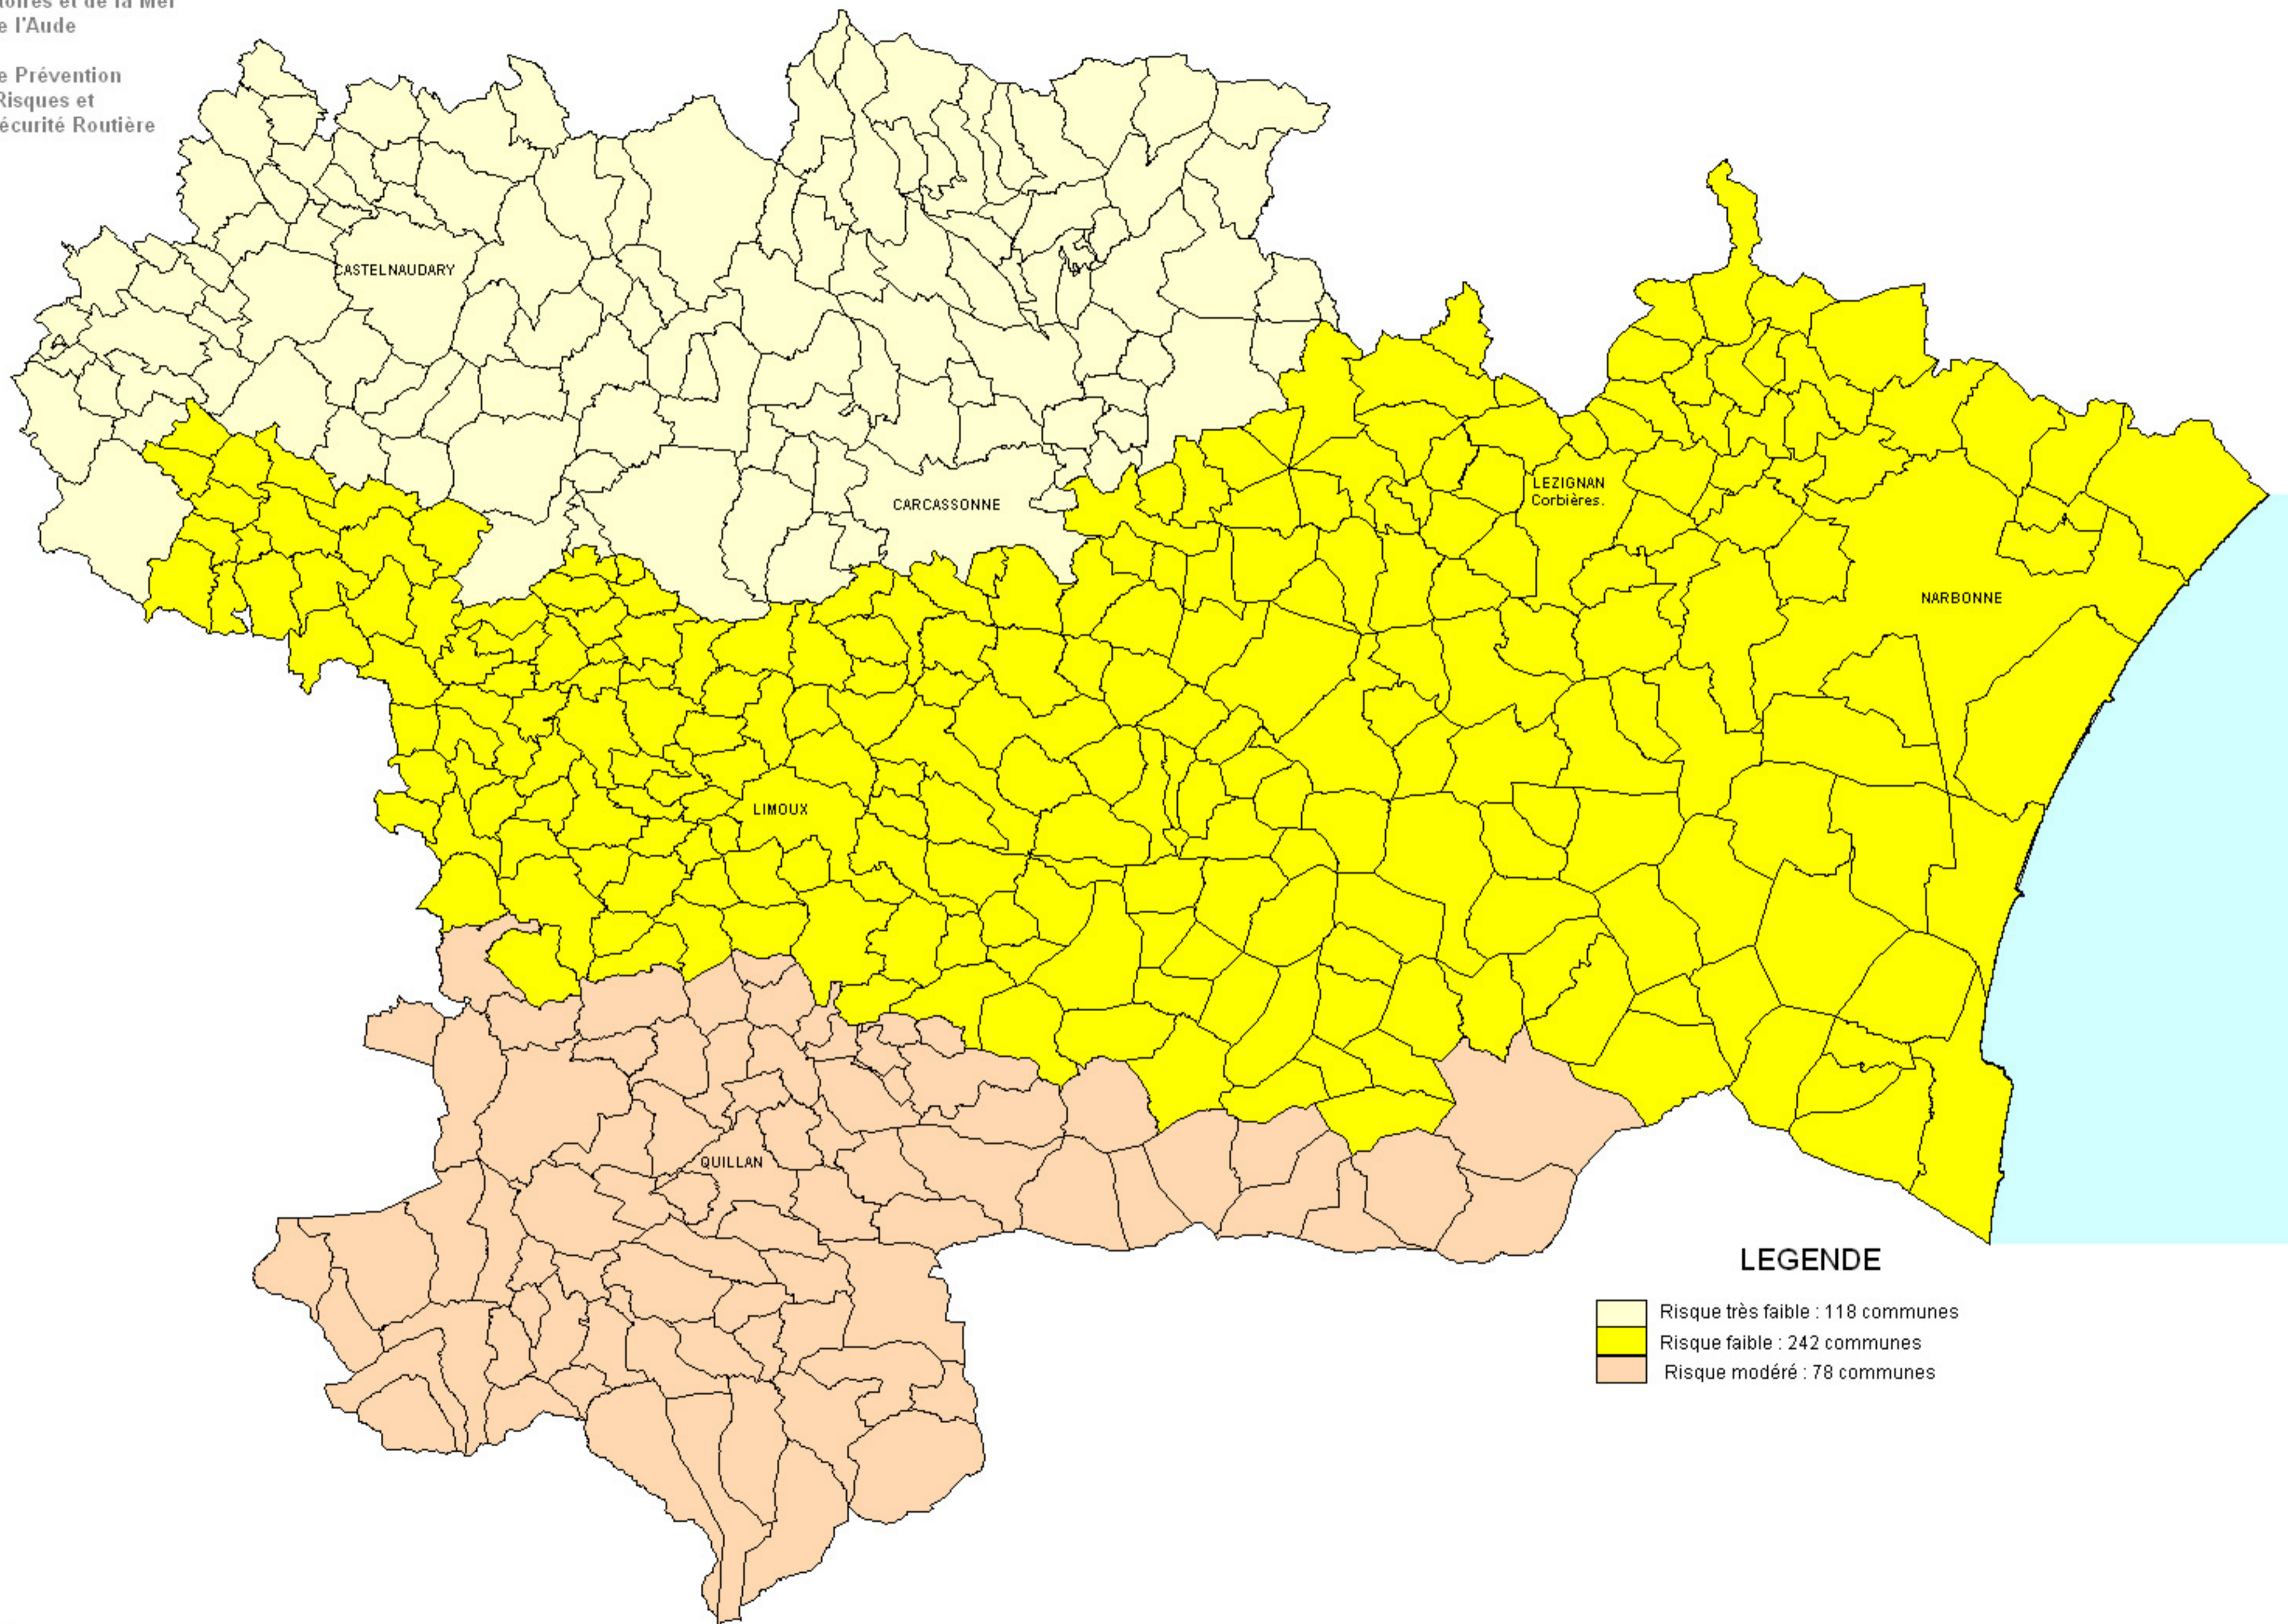

RISQUE SEISME DANS L'AUDE

LEGENDE

-  Risque très faible : 118 communes
-  Risque faible : 242 communes
-  Risque modéré : 78 communes