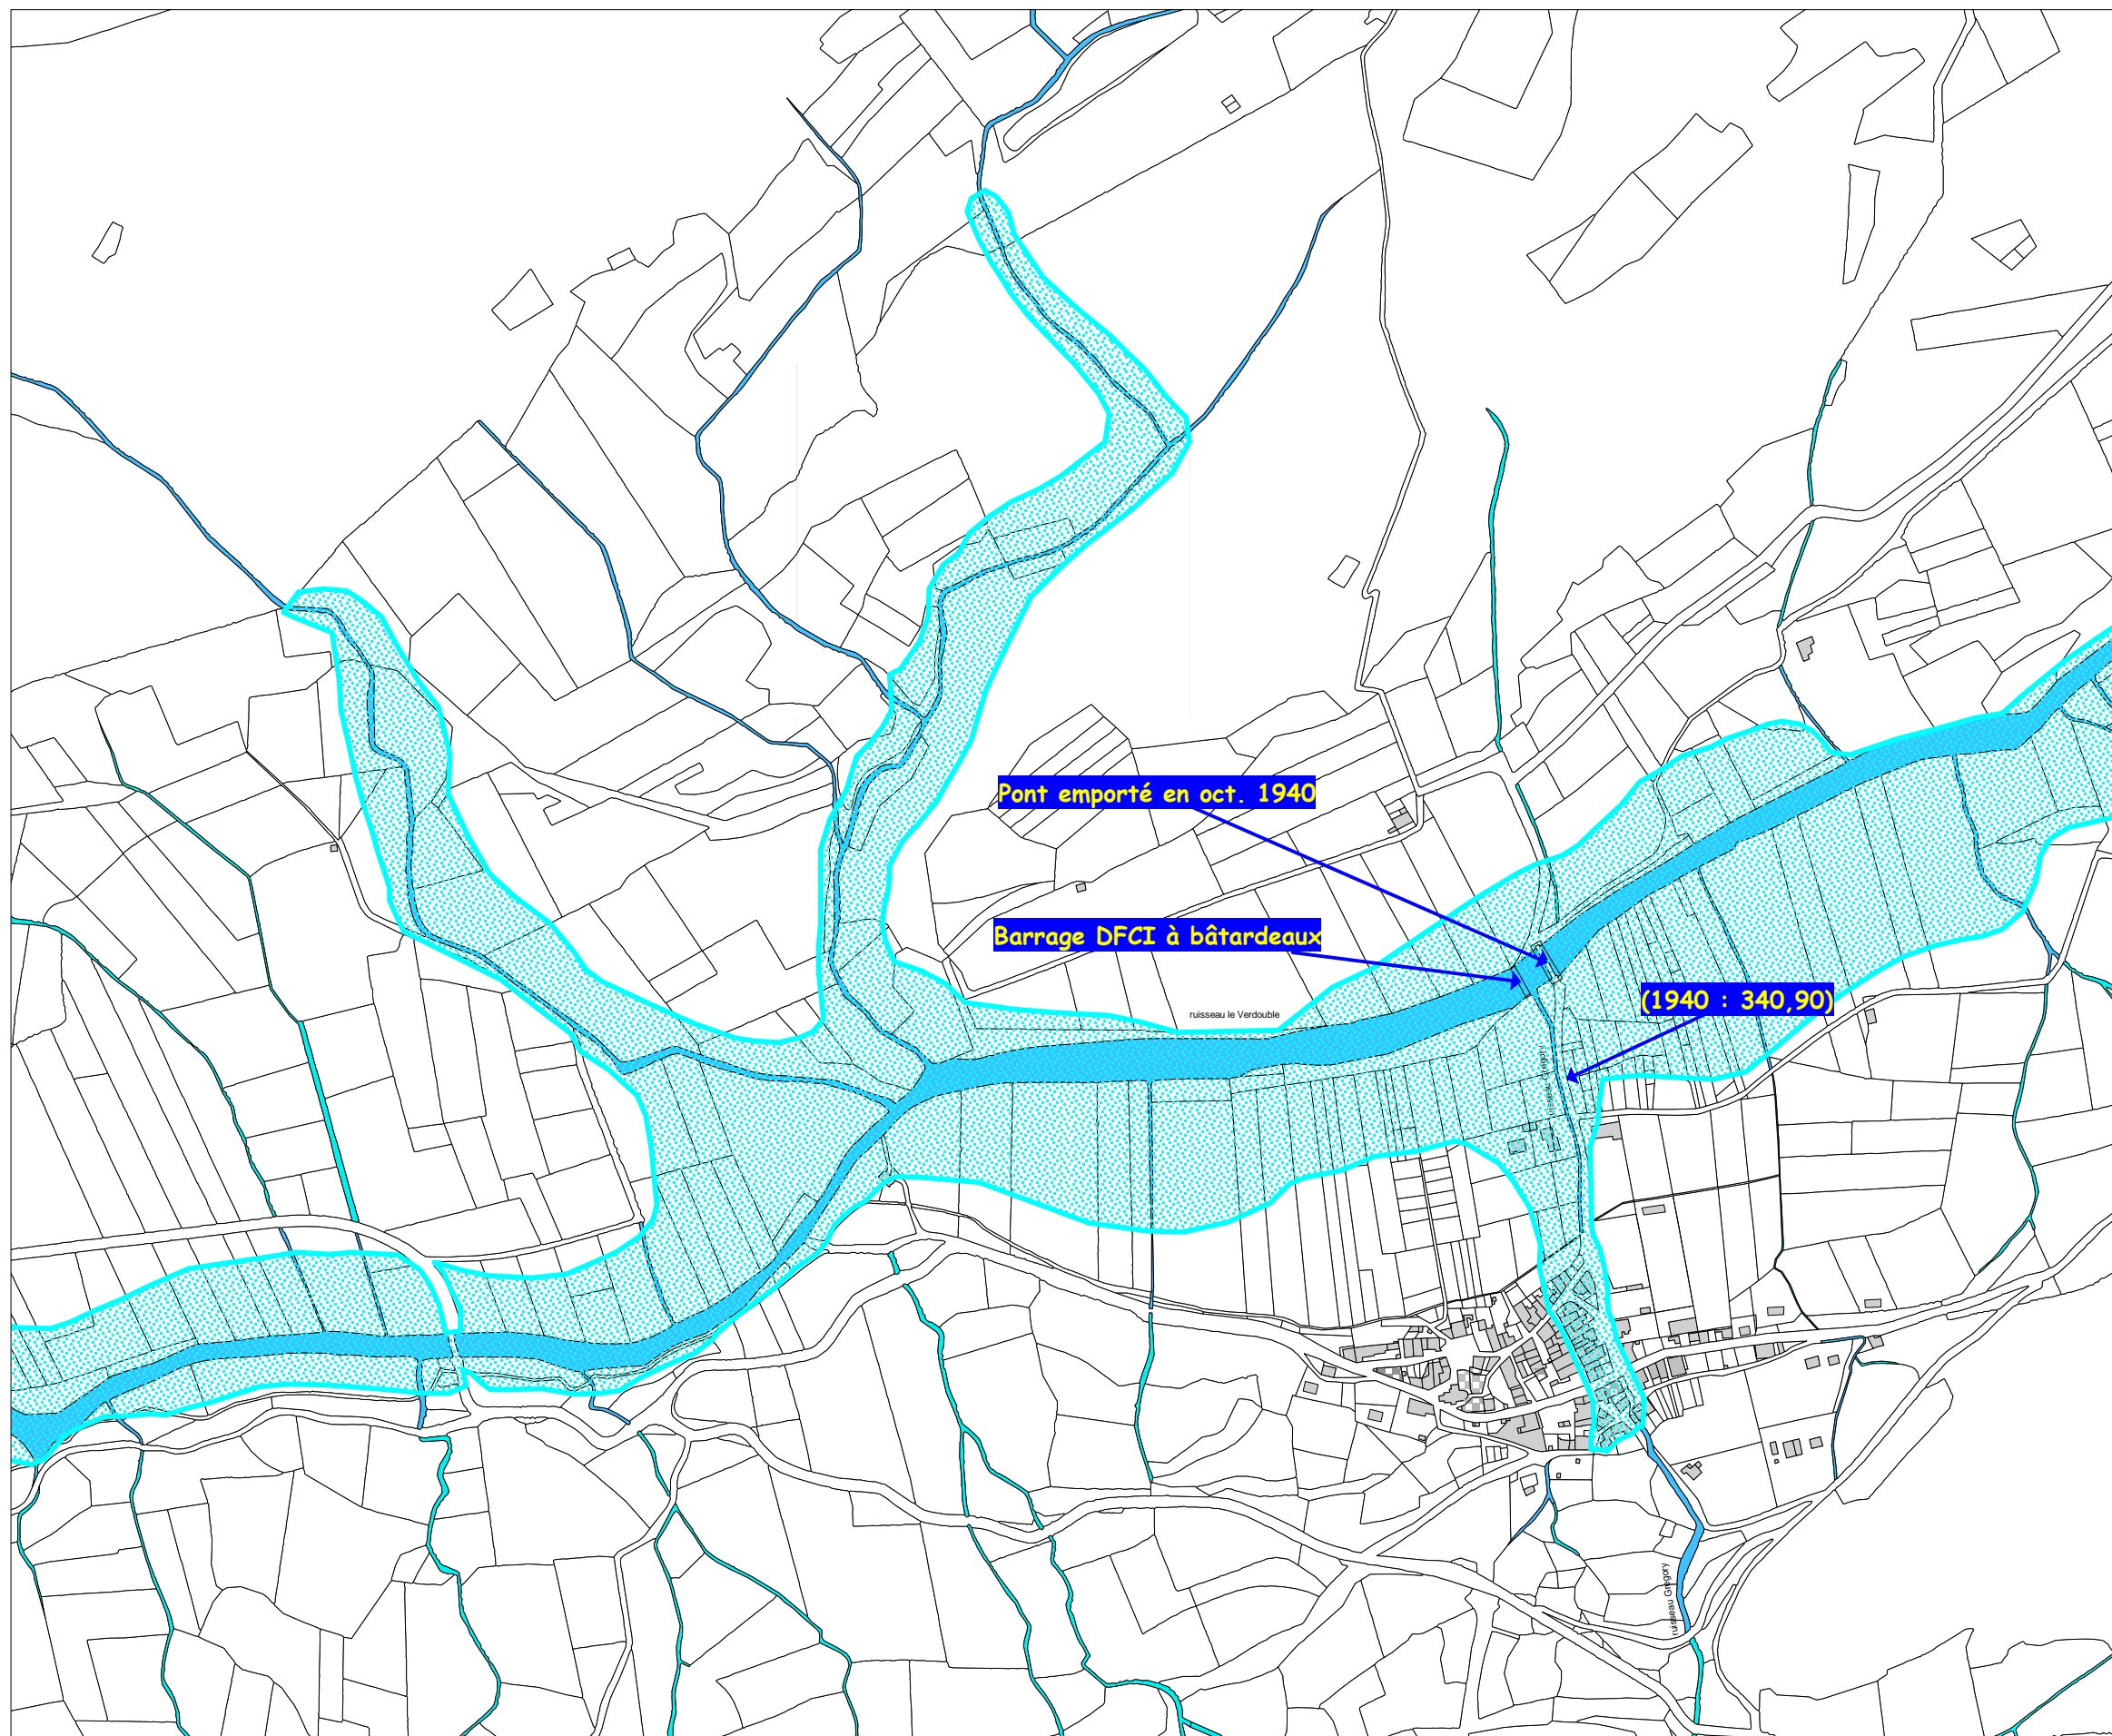

PPRi du bassin du Verdoble
Commune de
ROUFFIAC-des-CORBIERES
Carte des phénomènes naturels
zoom

Limites communales

Lit majeur

(1999 : 145,00) =
 (année crue ; niveau crue m NGF)

Lit mineur Bâtiments

Routes Parcelles

APPROUVE LE : 20 décembre 2011
Arrêté préfectoral n° 2011336-0010

Echelle 1/5000

date: décembre 2011

Rouffiac-des-Corbières