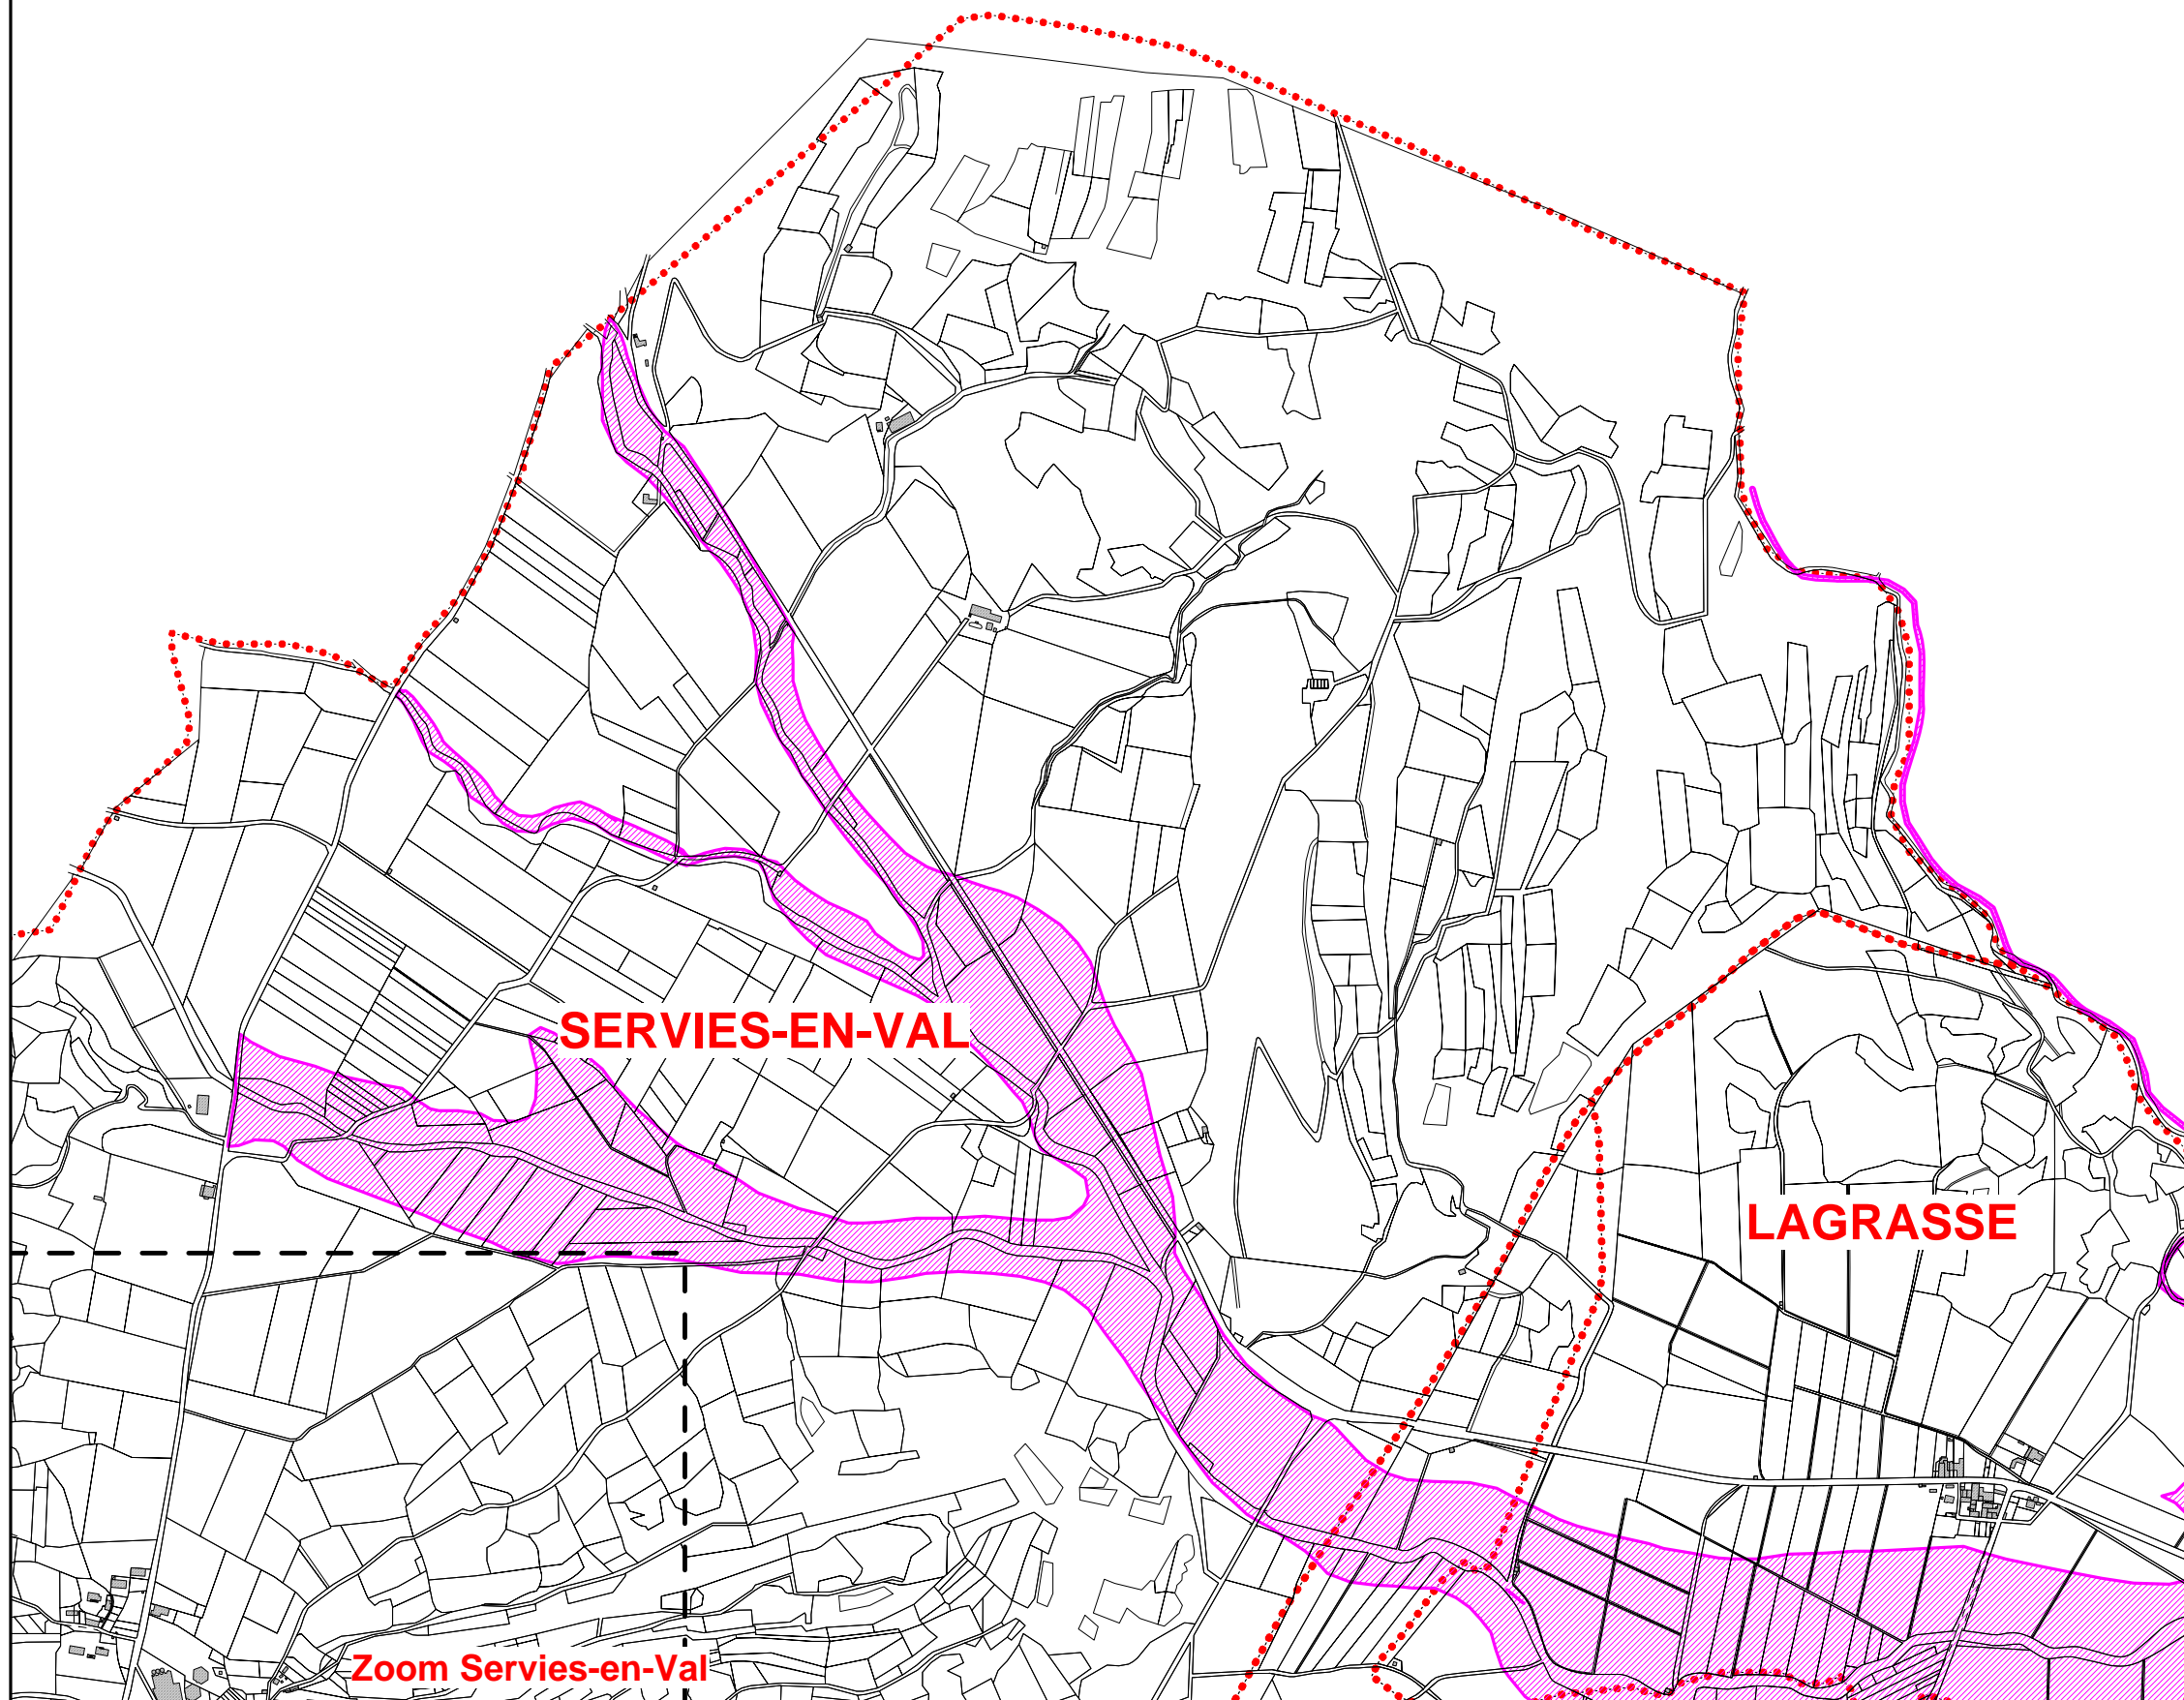

BASSIN DE L'ORBIEU

Planche 46

Légende

-  Limite communale
-  Cours d'eau
-  Niveau de référence en mètre NGF
-  RI 1-CR
-  RI 2-CR
-  RI 3-CR
-  RI 4-CR

17.50

Echelle 1/10 000°

SERVIES-EN-VAL

LAGRASSE

Zoom Servies-en-Val