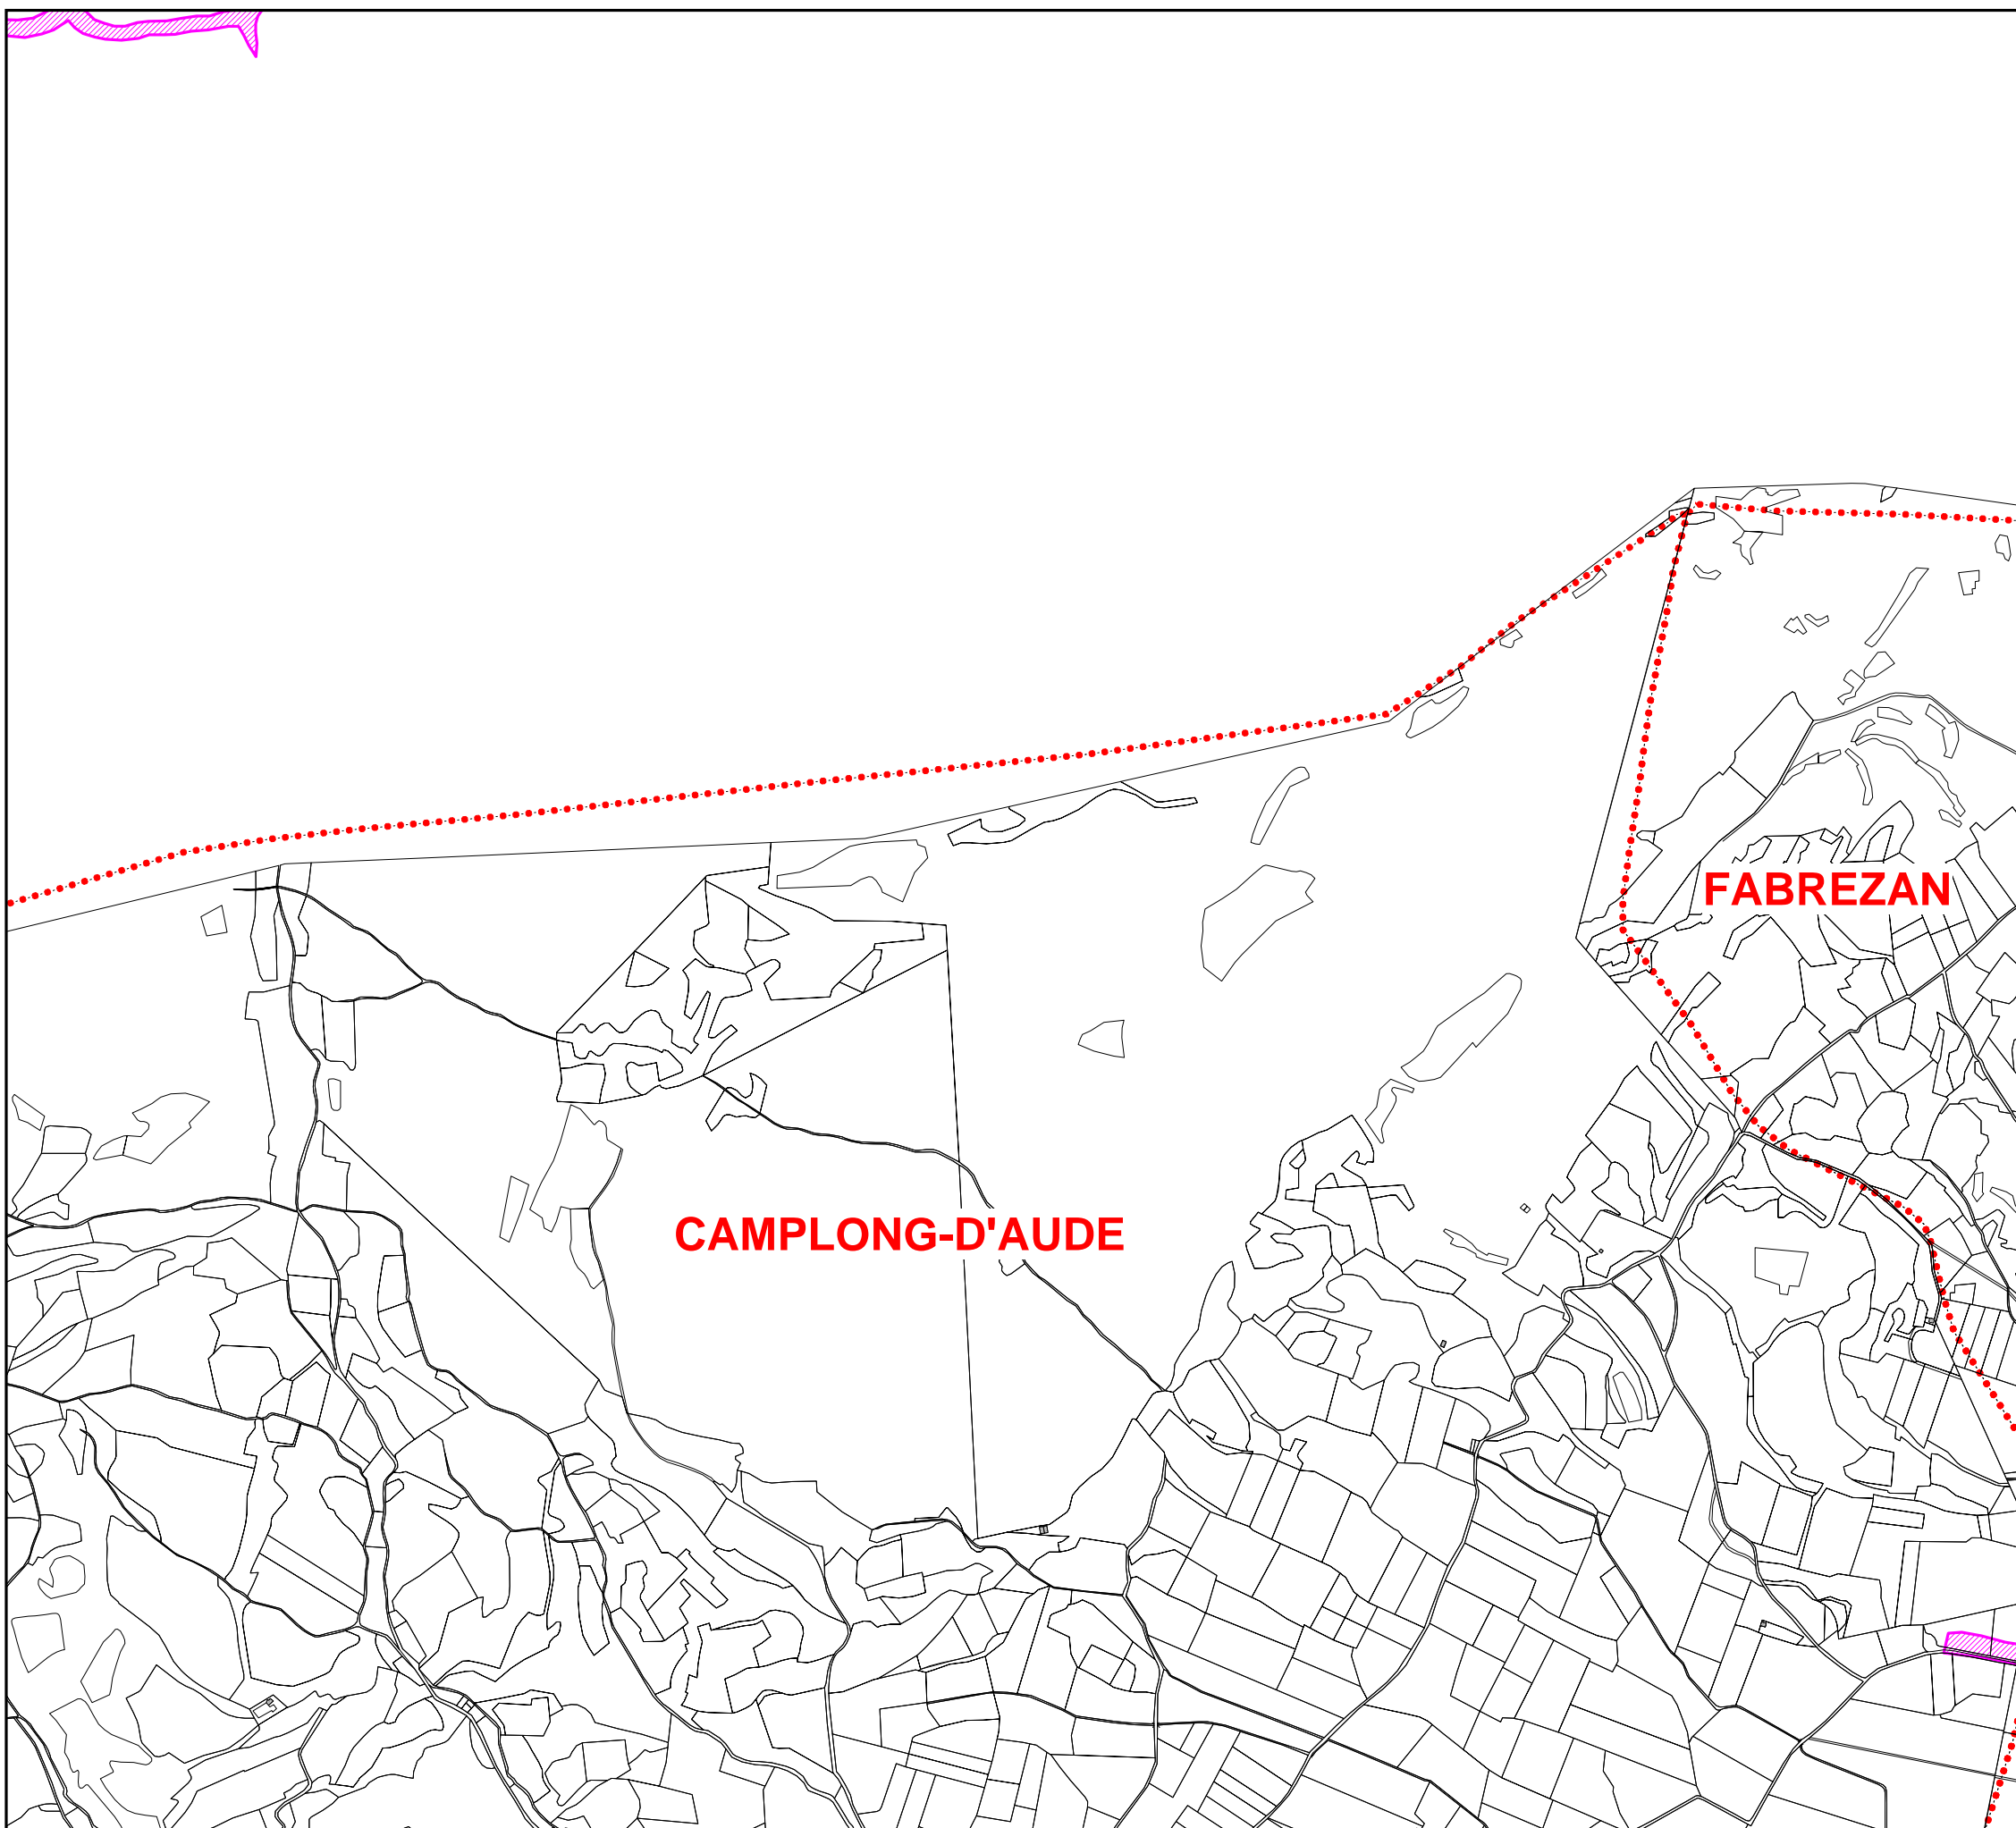

BASSIN DE L'ORBIEU

Planche 26

Légende

 Limite communale

 Cours d'eau

17.50  Niveau de référence en mètre NGF

 R1CR

 R12CR

 R13CR

 R14CR

Echelle 1/10 000°

0 250 500

mètres