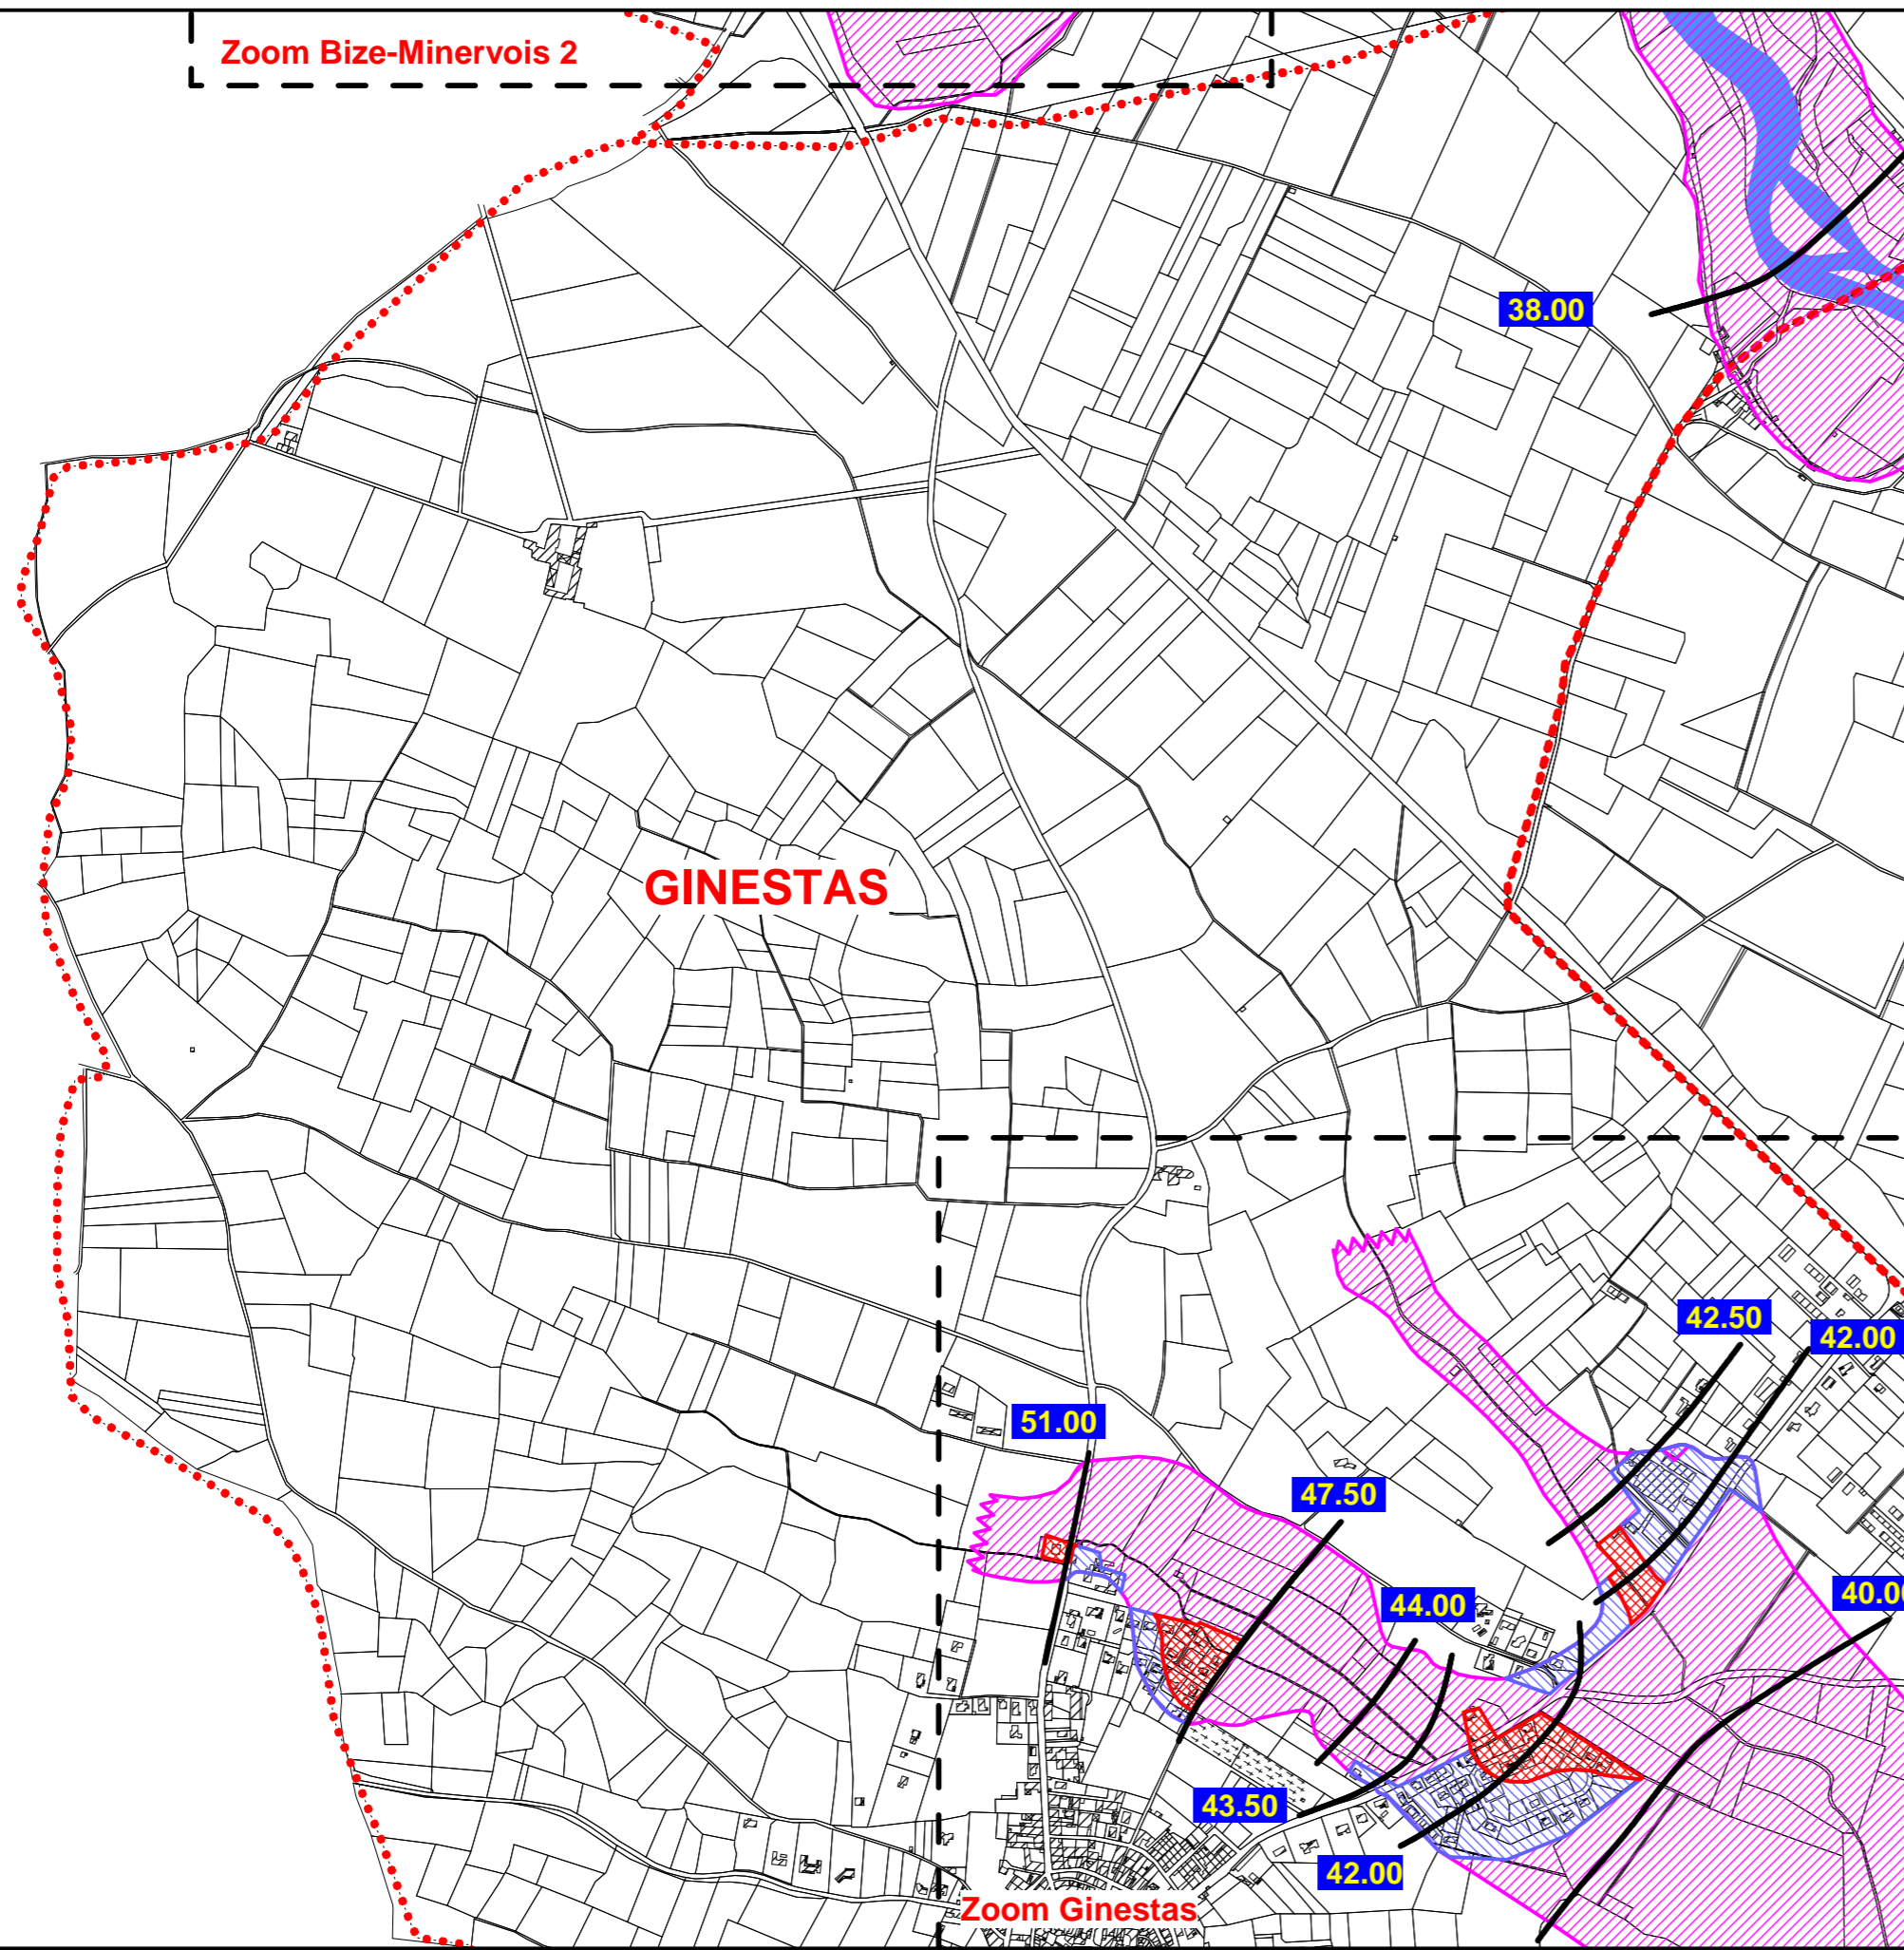

Zoom Bize-Minervois 2

D.D.E.A. 11

BASSIN DE LA CESSÉ

Planche 8

Légende

- Limite communale
- Cours d'eau
- Niveau de référence en mètre NGF
- R11-CR
- R12-CR
- R13-CR
- R14-CR

Echelle 1/10 000°

PPRI

Plan du zonage réglementaire

2009

Rapport n°150 201