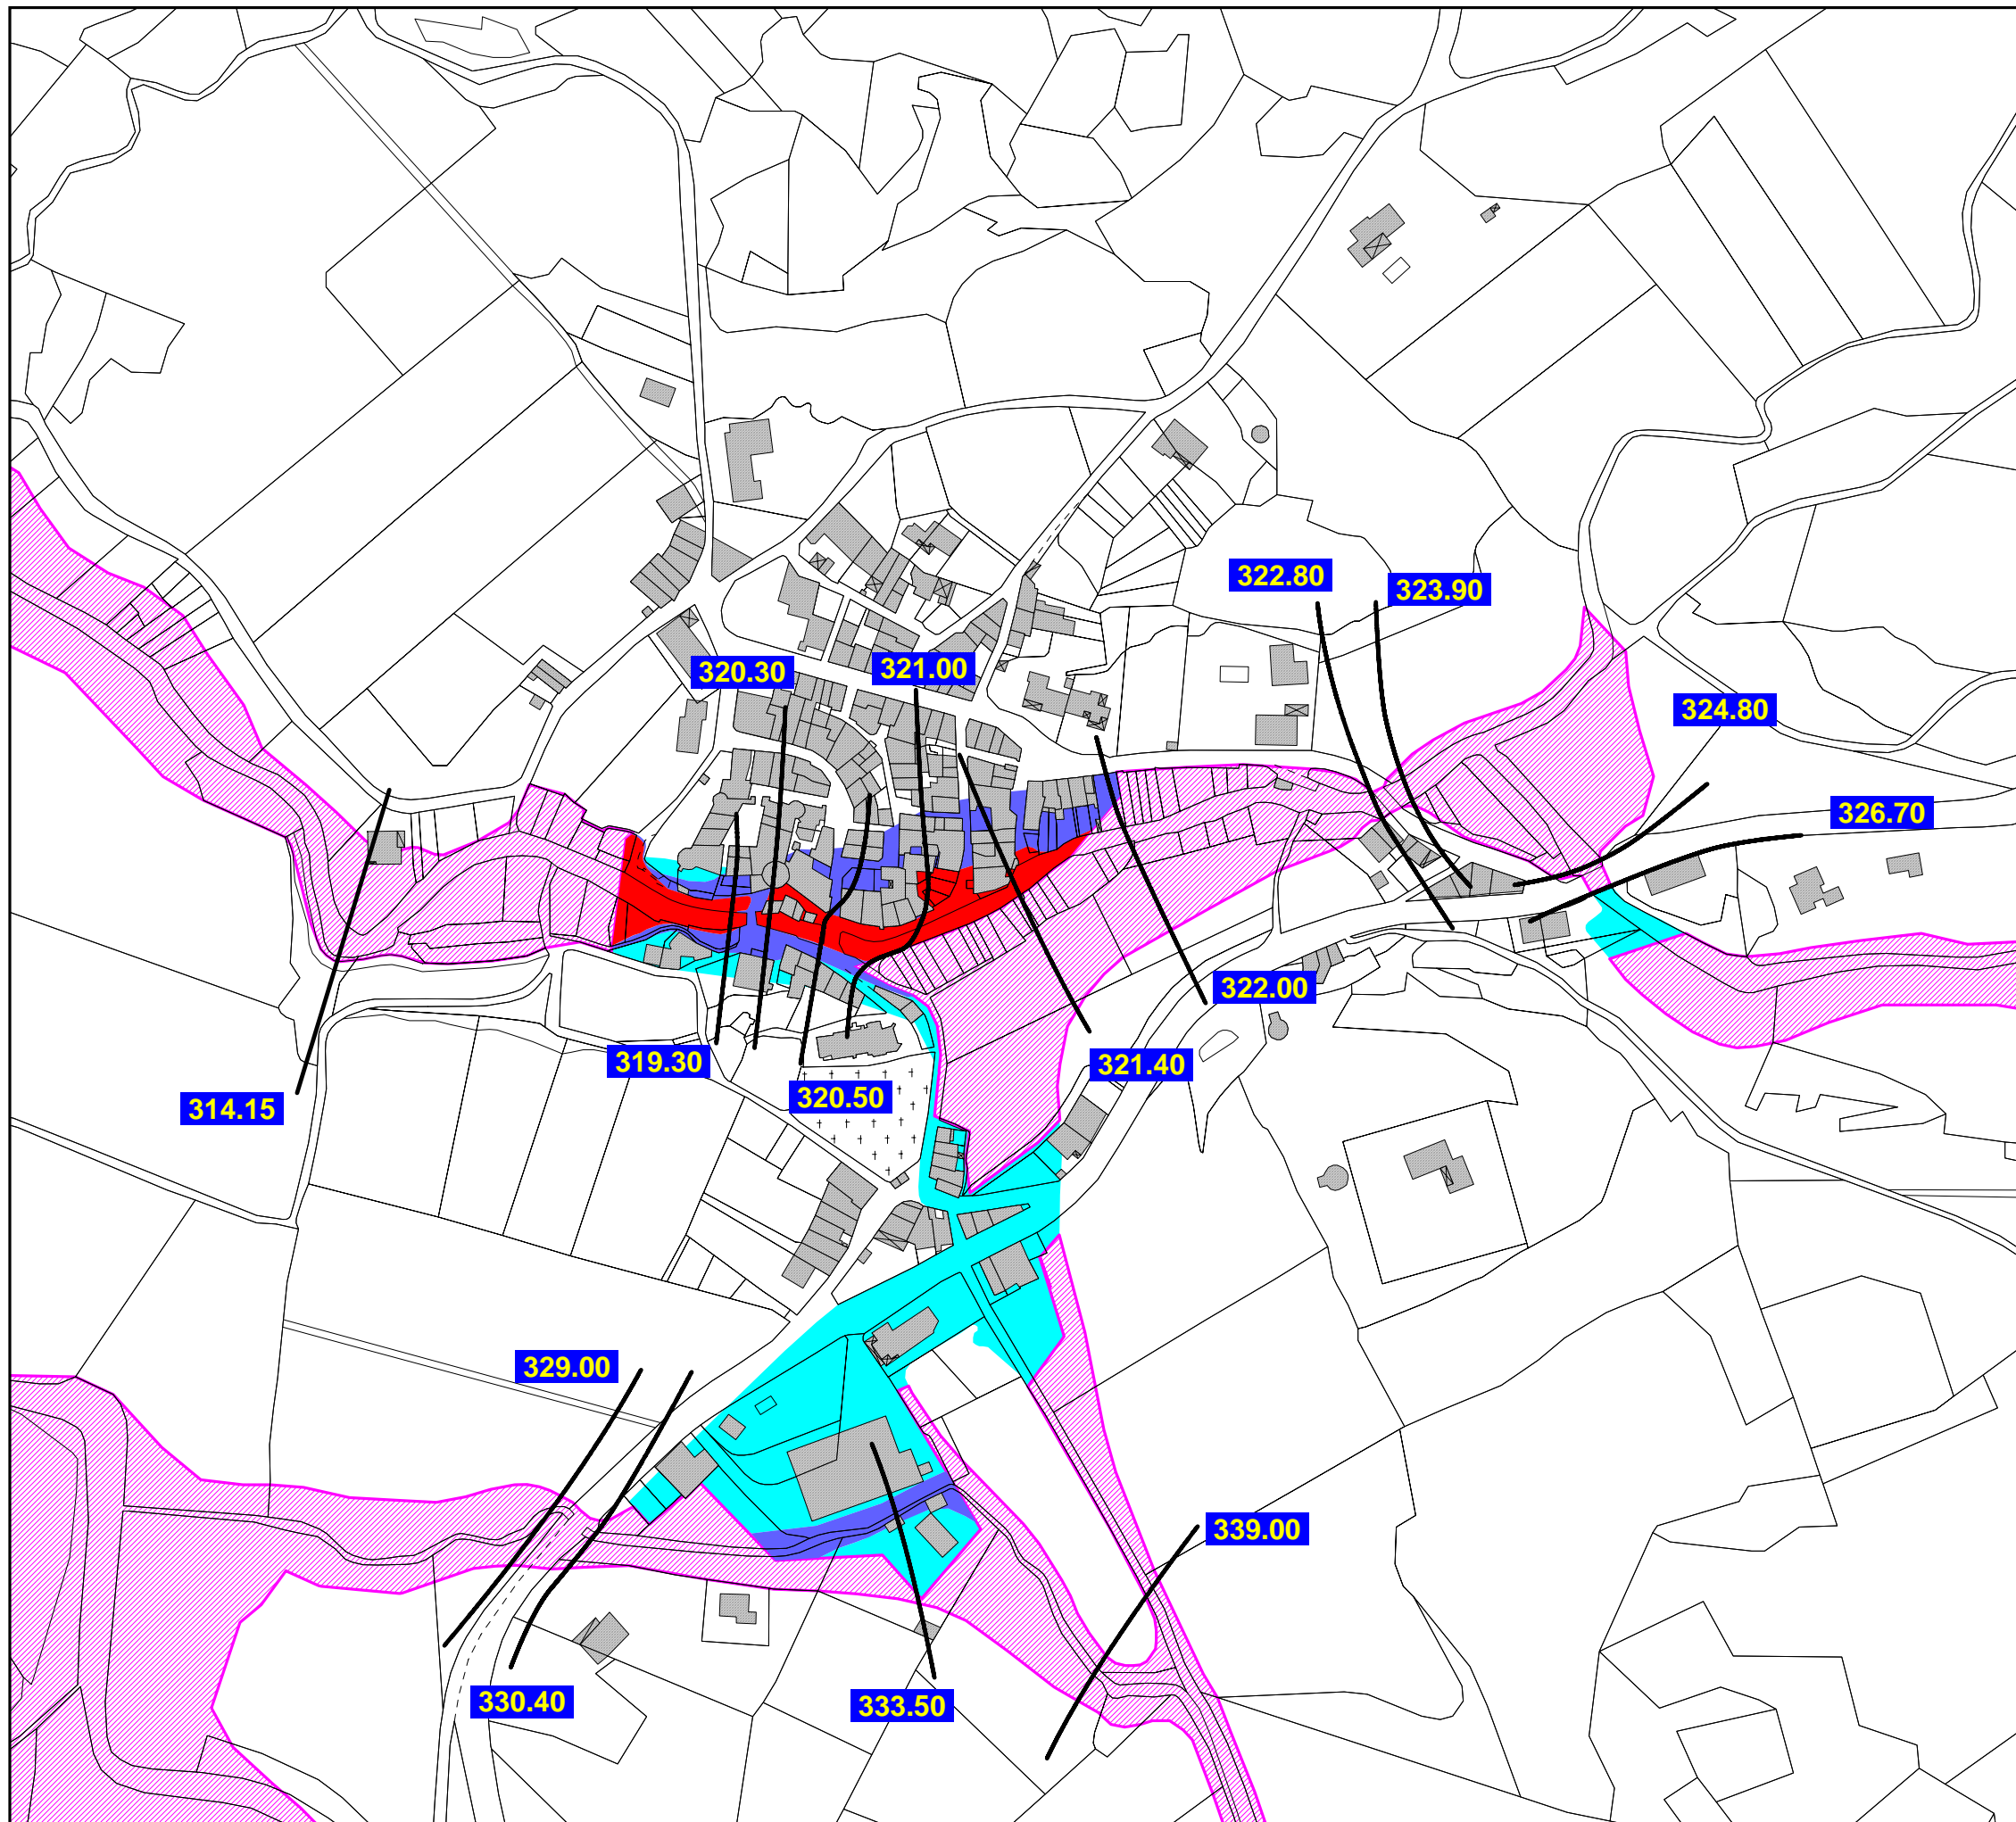

# BASSIN DE L'ORBIEU

## Zoom Villerouge-Termenes

### Légende

— Limite parcellaire  
■ Bati

17.50 — Niveau de référence en mètre NGF  
■ RI 1-CR  
■ RI 2-CR  
■ RI 3-CR  
■ RI 4-CR

Echelle 1/2 500°

0 60 120  
mètres

PPRI

Plan du zonage réglementaire

2004