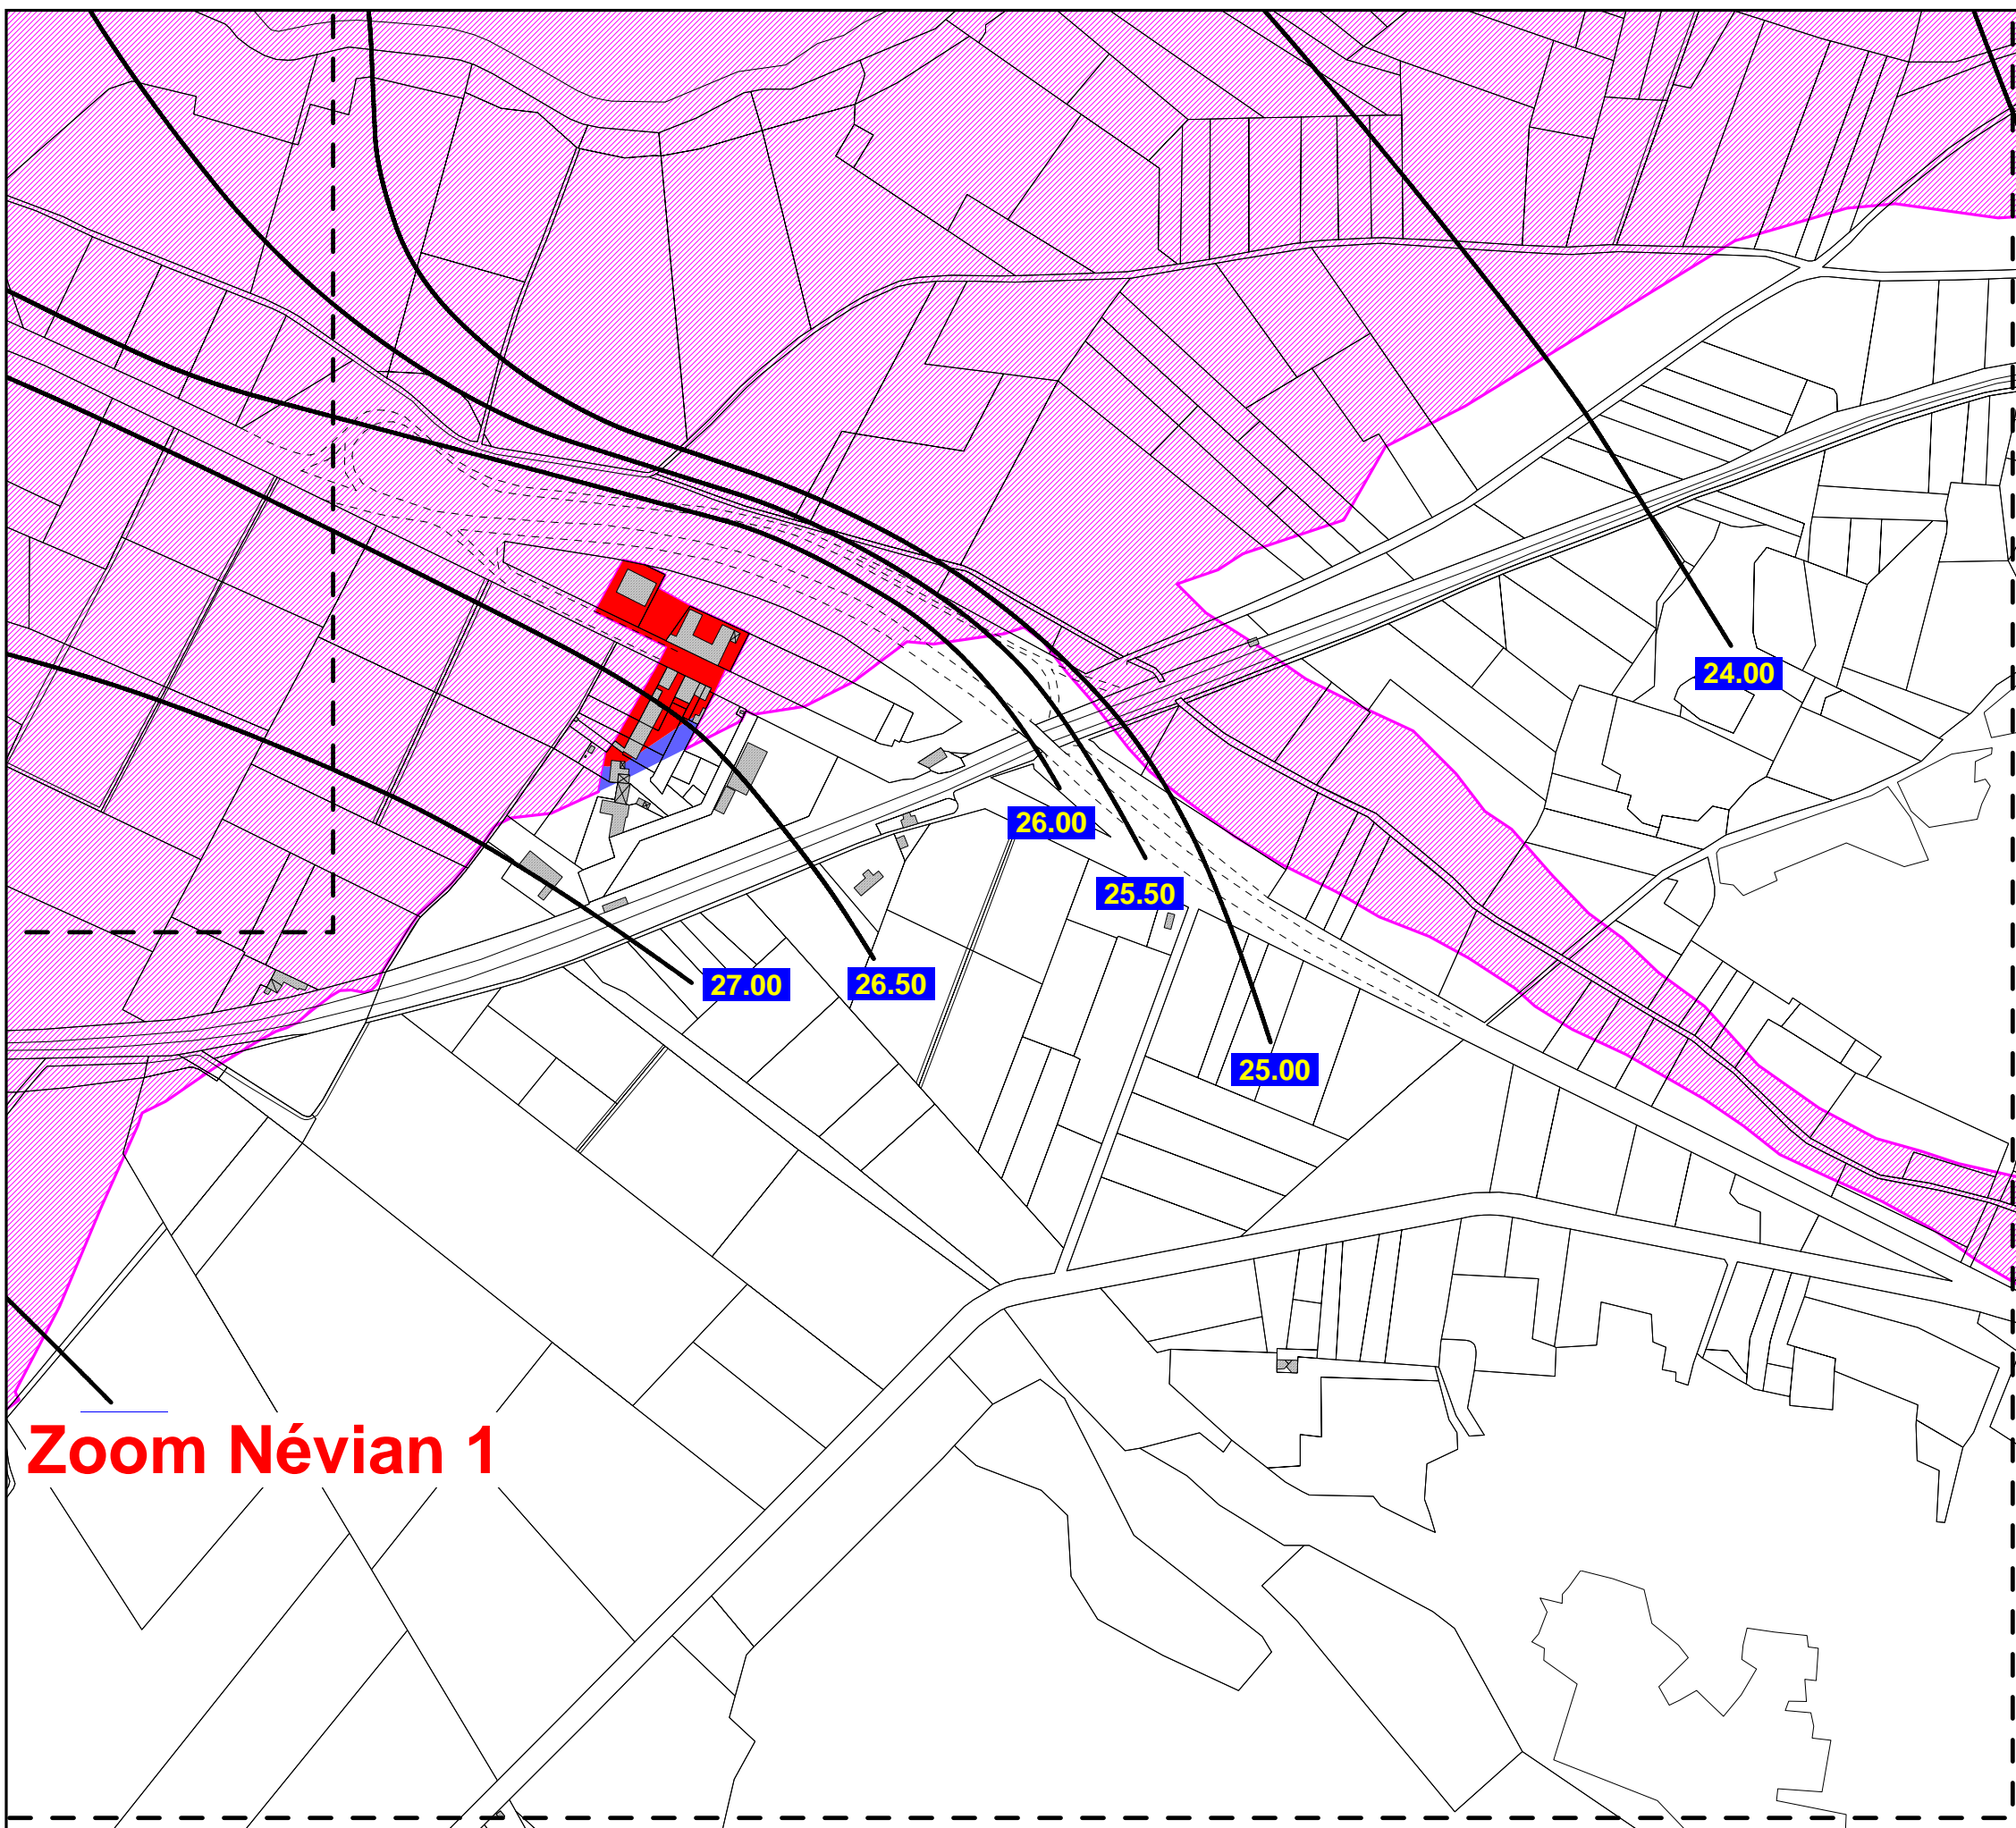

BASSIN DE L'ORBIEU

Zoom Néviau 1

Légende

- Limite parcellaire
- Bati
- Niveau de référence en mètre NGF
- RI 1-CR
- RI 2-CR
- RI 3-CR
- RI 4-CR

Echelle 1/5 000°

2004

Rapport n° 150 201

Zoom Néviau 1

BASSIN DE L'ORBIEU

Zoom Névian 2

Légende

- Limite parcellaire
- Bati
- Niveau de référence en mètre NGF
- RI 1-CR
- RI 2-CR
- RI 3-CR
- RI 4-CR

Echelle 1/5 000°