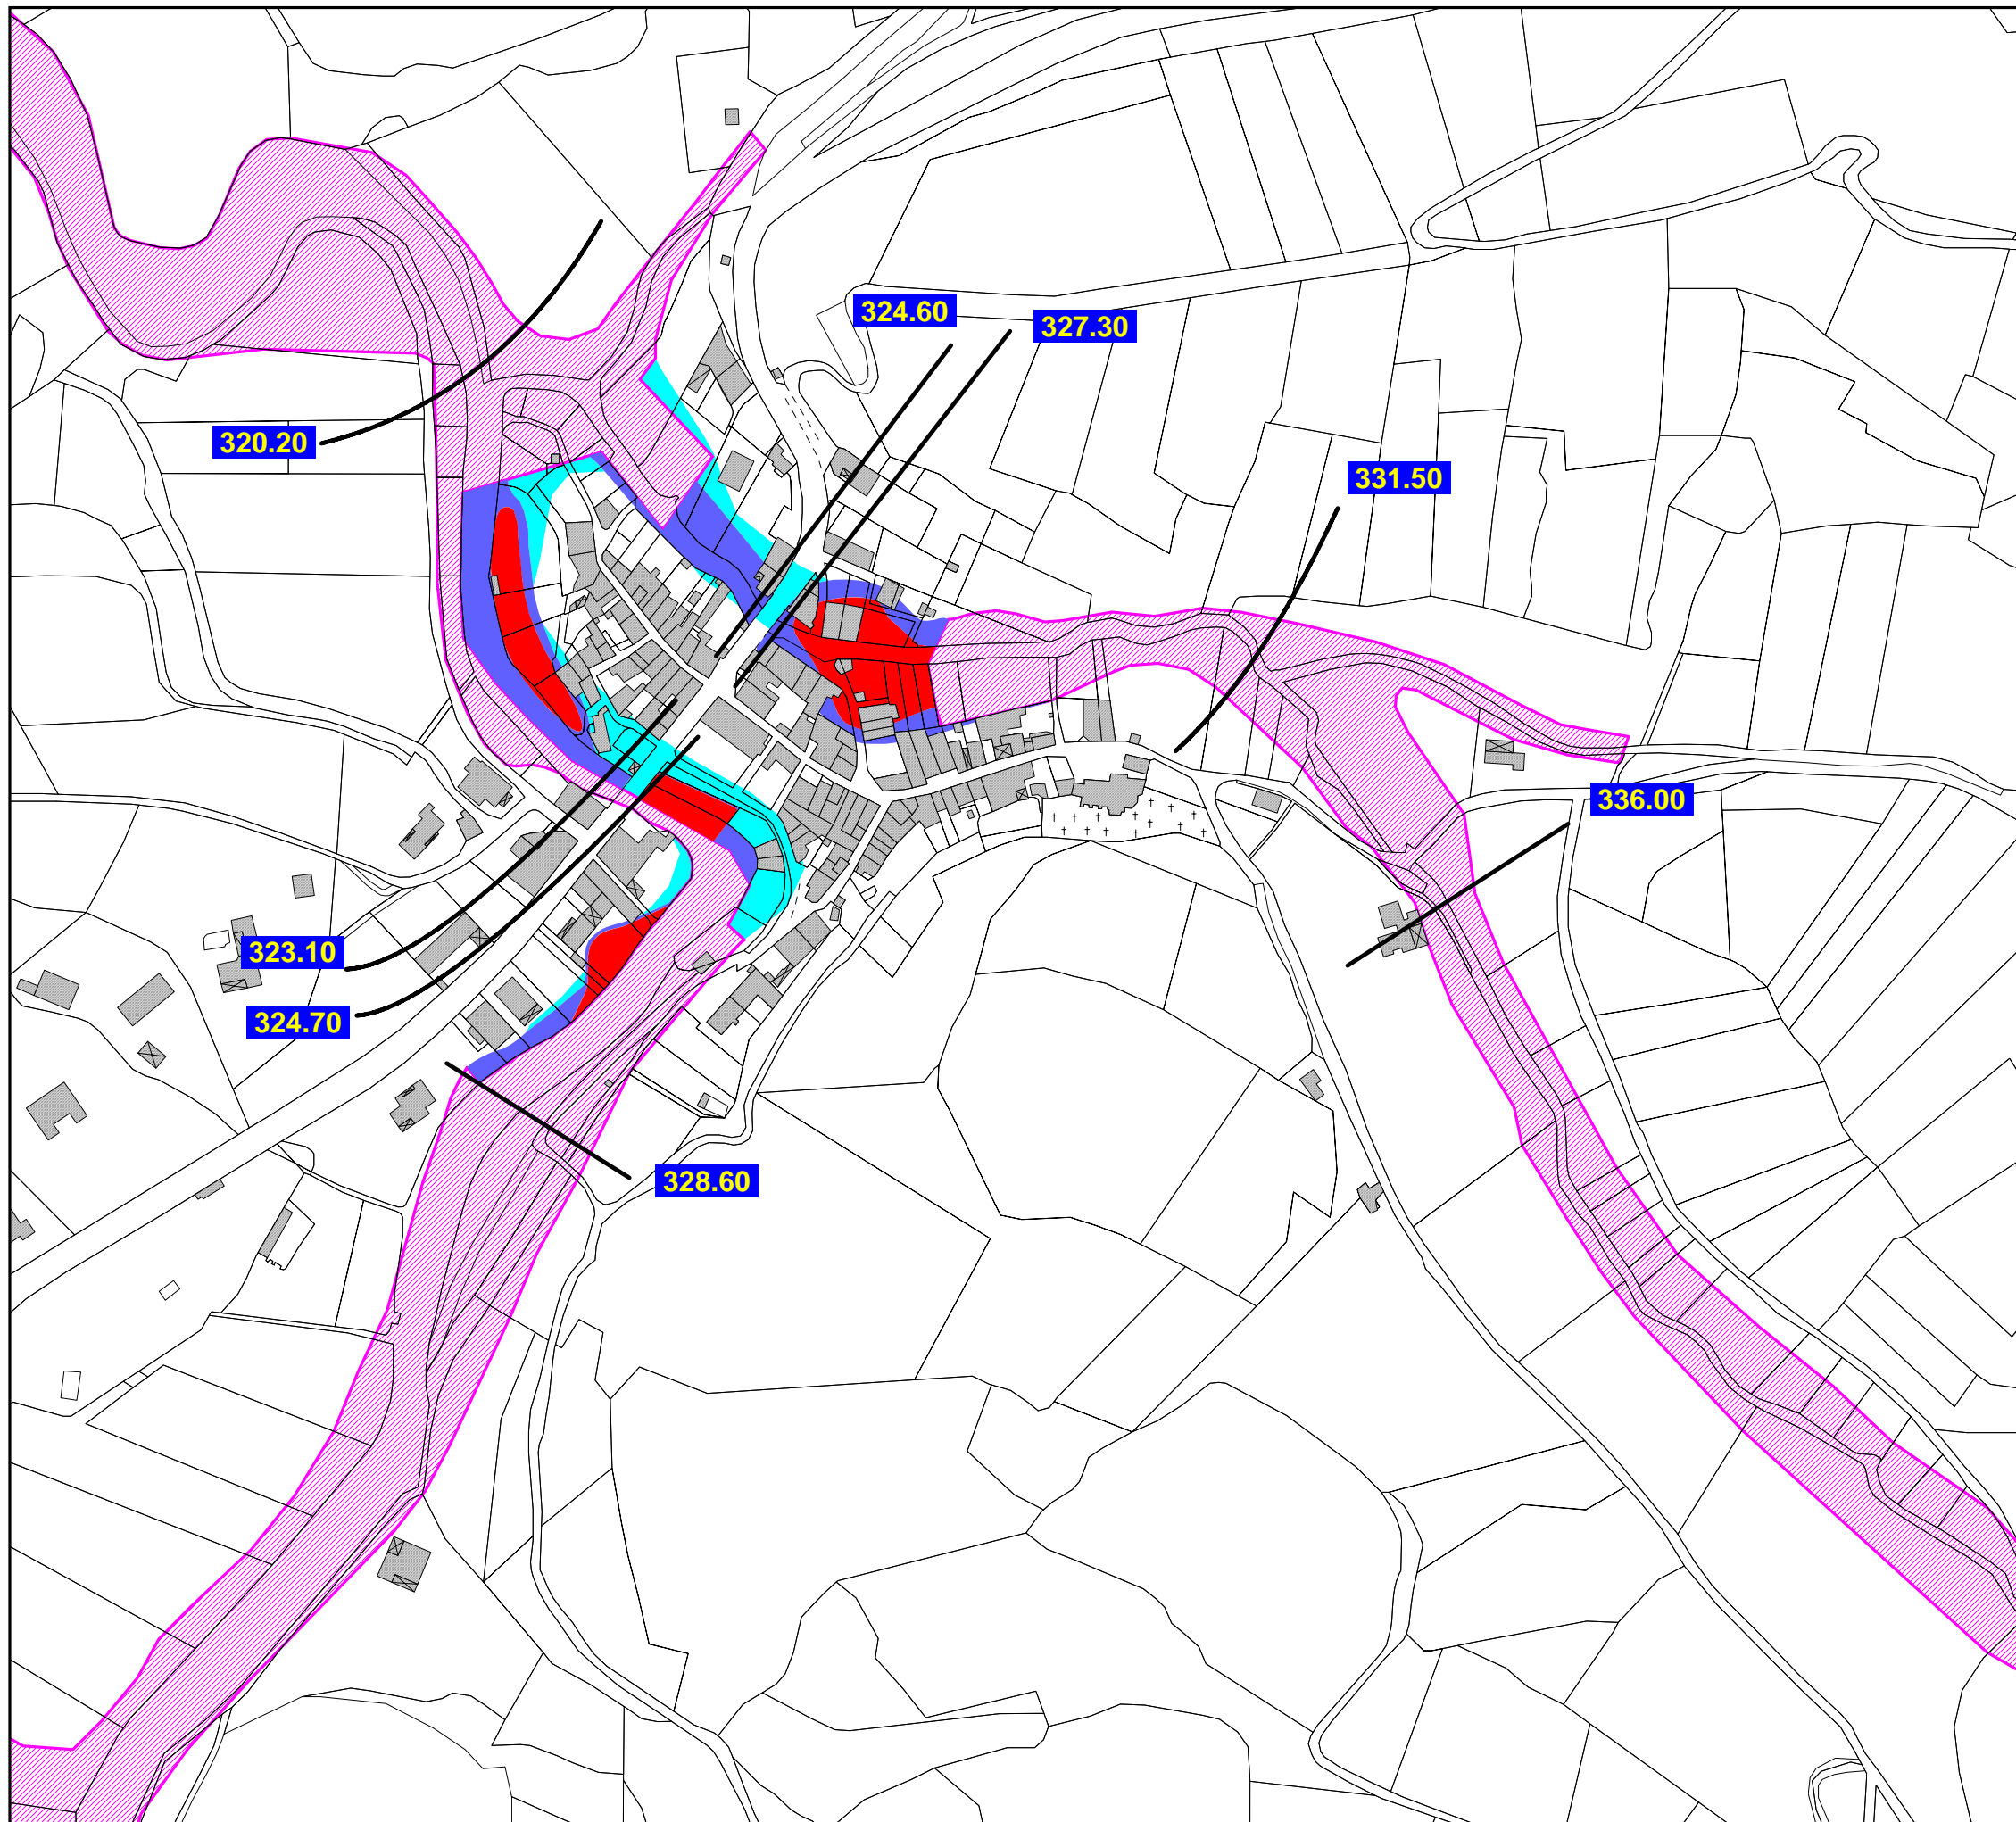

BASSIN DE L'ORBIEU Zoom Félines-Termenes

Légende

- Limite parcellaire
- Bati
- Niveau de référence en mètre NGF
- RI 1-CR
- RI 2-CR
- RI 3-CR
- RI 4-CR

Echelle 1/2 500°