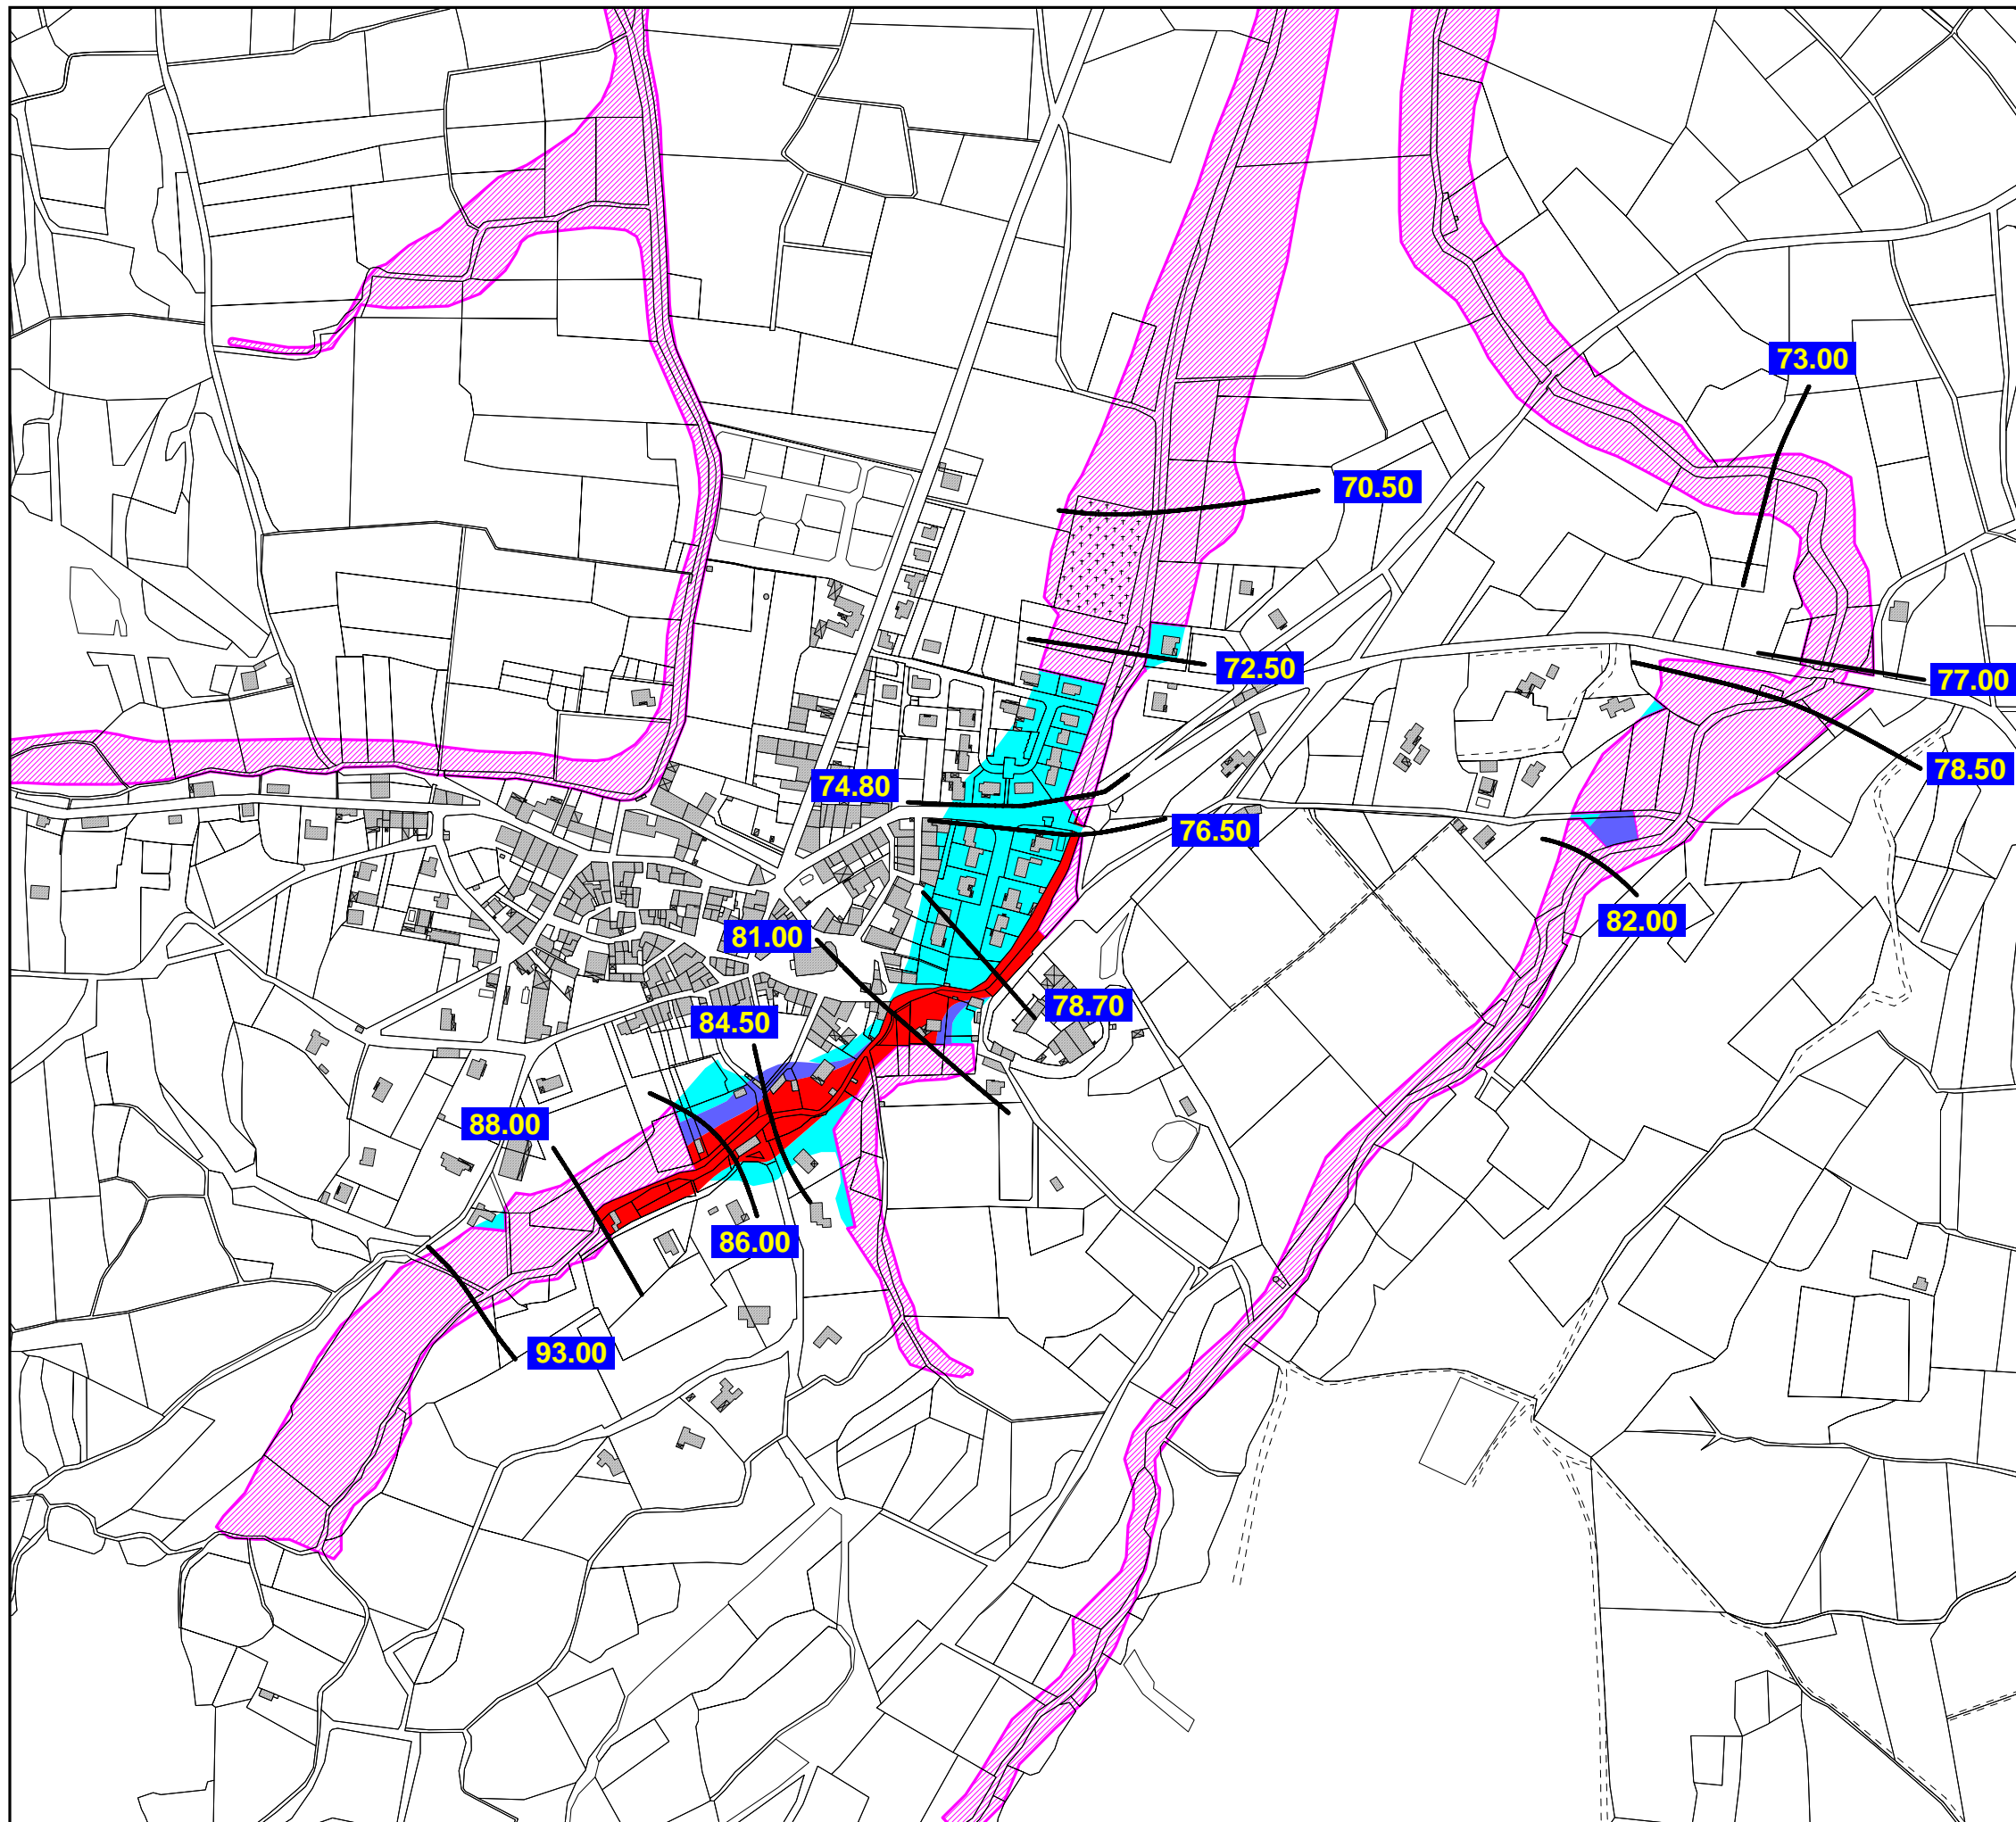

BASSIN DE L'ORBIEU

Zoom Boutenac 1

Légende

- Limite parcellaire
- Bati
- Niveau de référence en mètre NGF
- RI 1-CR
- RI 2-CR
- RI 3-CR
- RI 4-CR

Echelle 1/5 000°

BASSIN DE L'ORBIEU

Zoom Boutenac 2

Légende

— Limite parcellaire
■ Bati

17.50 Niveau de référence en mètre NGF
■ RI 1-CR
■ RI 2-CR
■ RI 3-CR
■ RI 4-CR

Echelle 1/5 000°

0 125 250
mètres

2004

Rapport n° 150 201