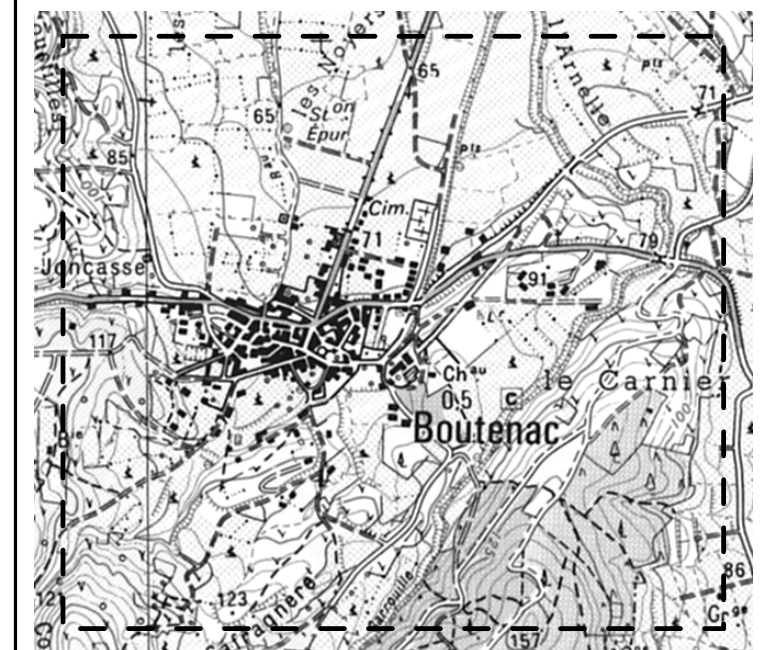

BASSIN DE L'ORBIEU

Zoom Boutenac 1

Légende

- Limite parcellaire
- Bati
- Niveau de référence en mètre NGF
- RI 1-CR
- RI 2-CR
- RI 3-CR
- RI 4-CR

Echelle 1/5 000°

BASSIN DE L'ORBIEU

Zoom Boutenac 2

Légende