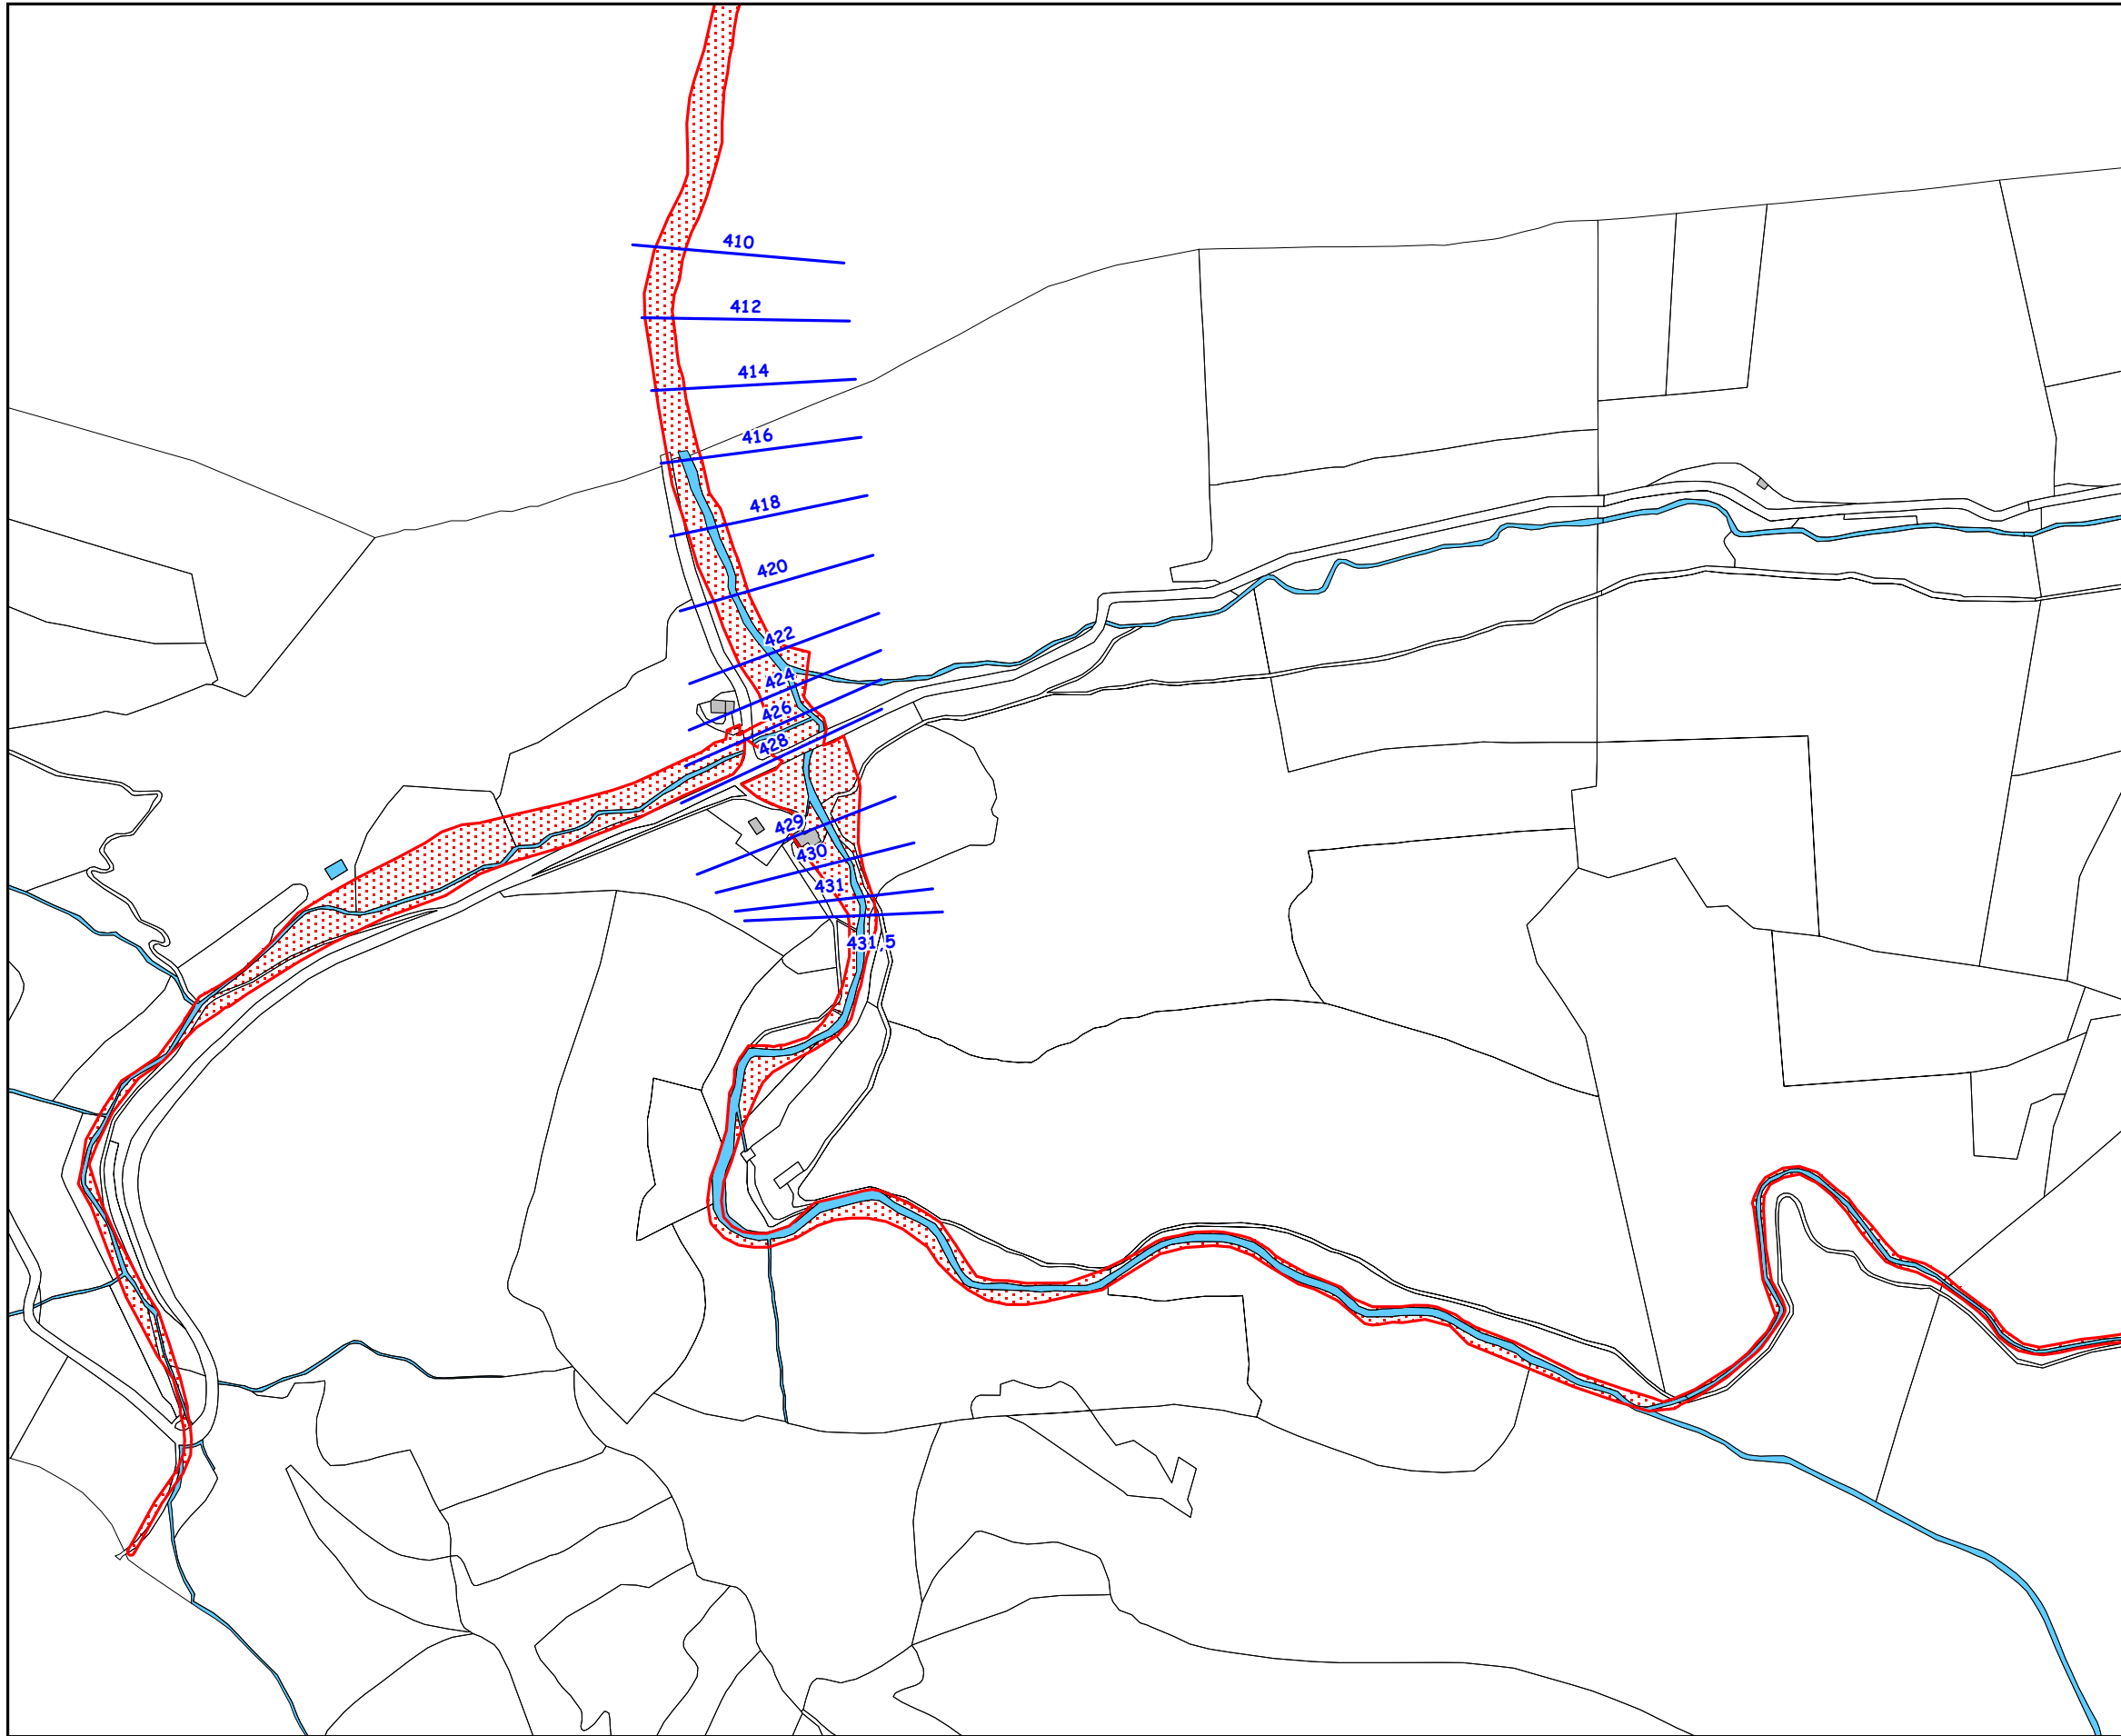

**PPR du bassin du Lauquet**  
**Commune de CAUNETTE-sur-LAUQUET**  
**Carte de zonage réglementaire**  
**zoom- Z02**

ZUC  
 125.0 Plus hautes eaux historiques en m NGF  
 Secteur Ri1-CR  
 Secteur Ri2-CR  
 Secteur Ri3-CR  
 Secteur Ri4-CR  
 Lit mineur    Bâtiments  
 Routes    Parcelles

0 100 m