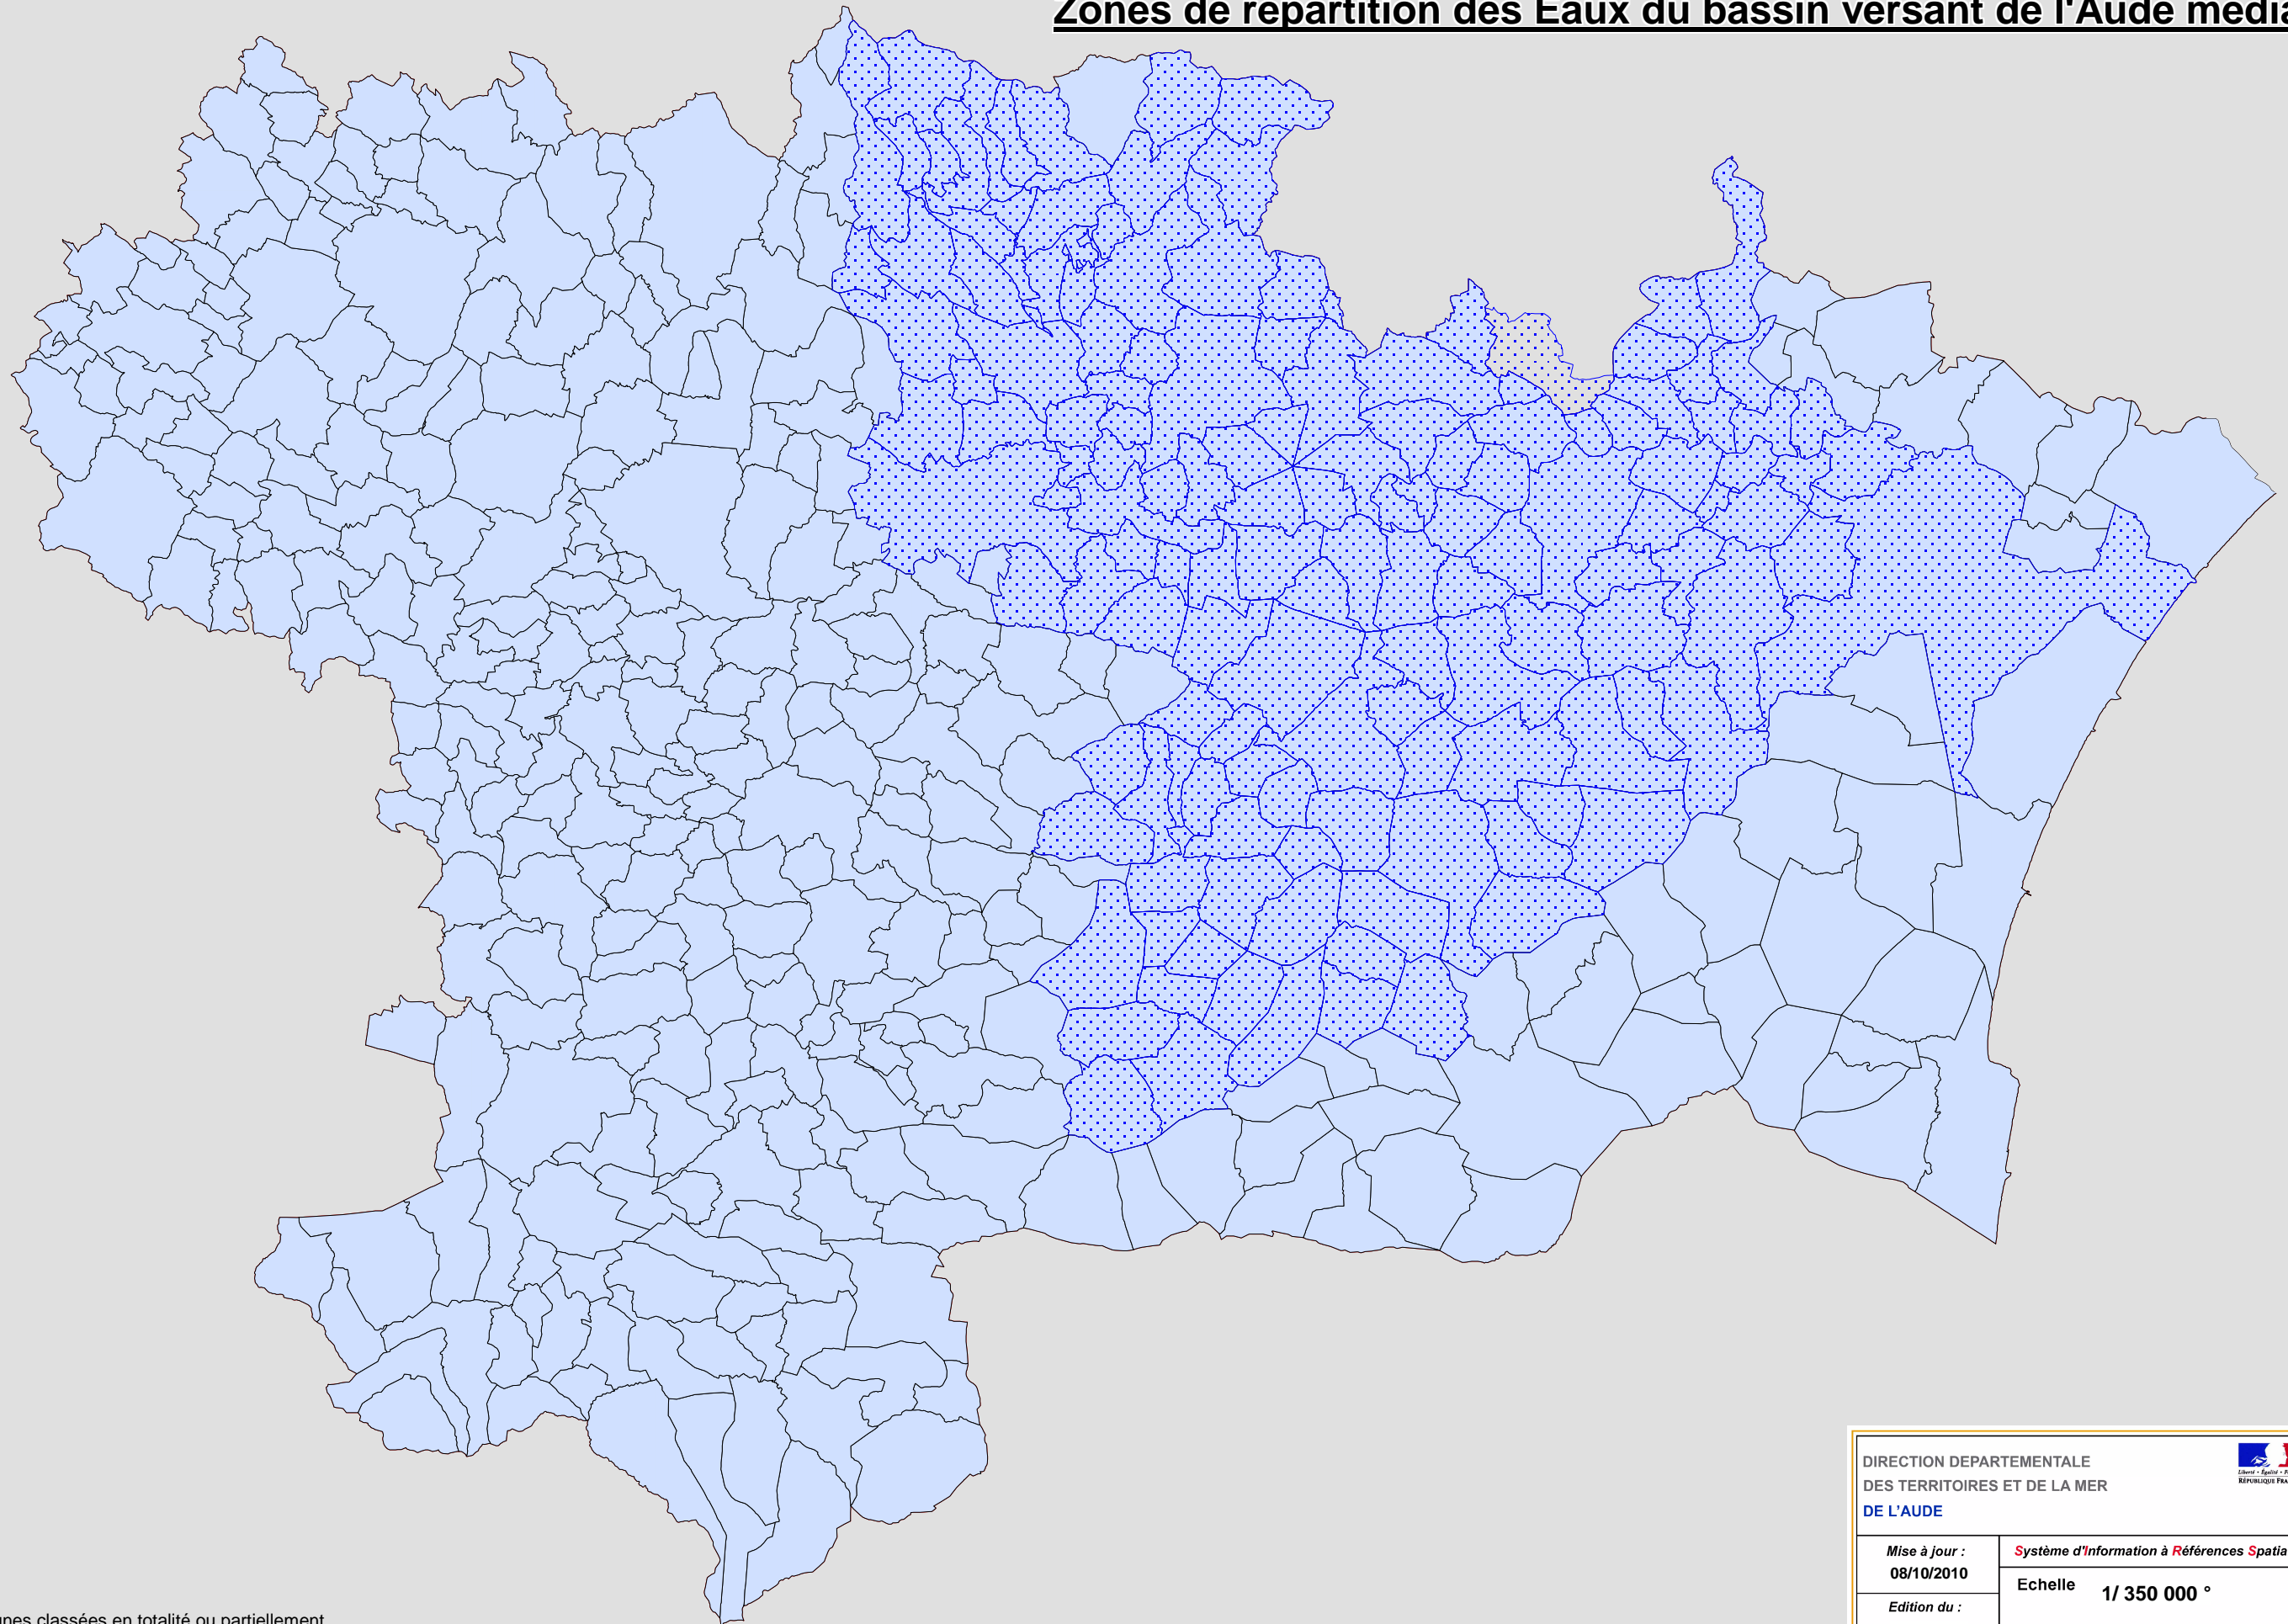

Départements de l'Aude et de l'Hérault

Zones de répartition des Eaux du bassin versant de l'Aude médiane

 communes classées en totalité ou partiellement dans la ZRE de l'Aude médiane : AP 2010-11-1321 du 10 Aout 2010

DIRECTION DEPARTEMENTALE DES TERRITOIRES ET DE LA MER DE L'AUDE		
Mise à jour : 08/10/2010	Système d'Information à Références Spatiales	
Edition du : 08/10/2010	Echelle 1/ 350 000 °	
© DDTM de l'Aude - Tous droits de reproduction réservés.		