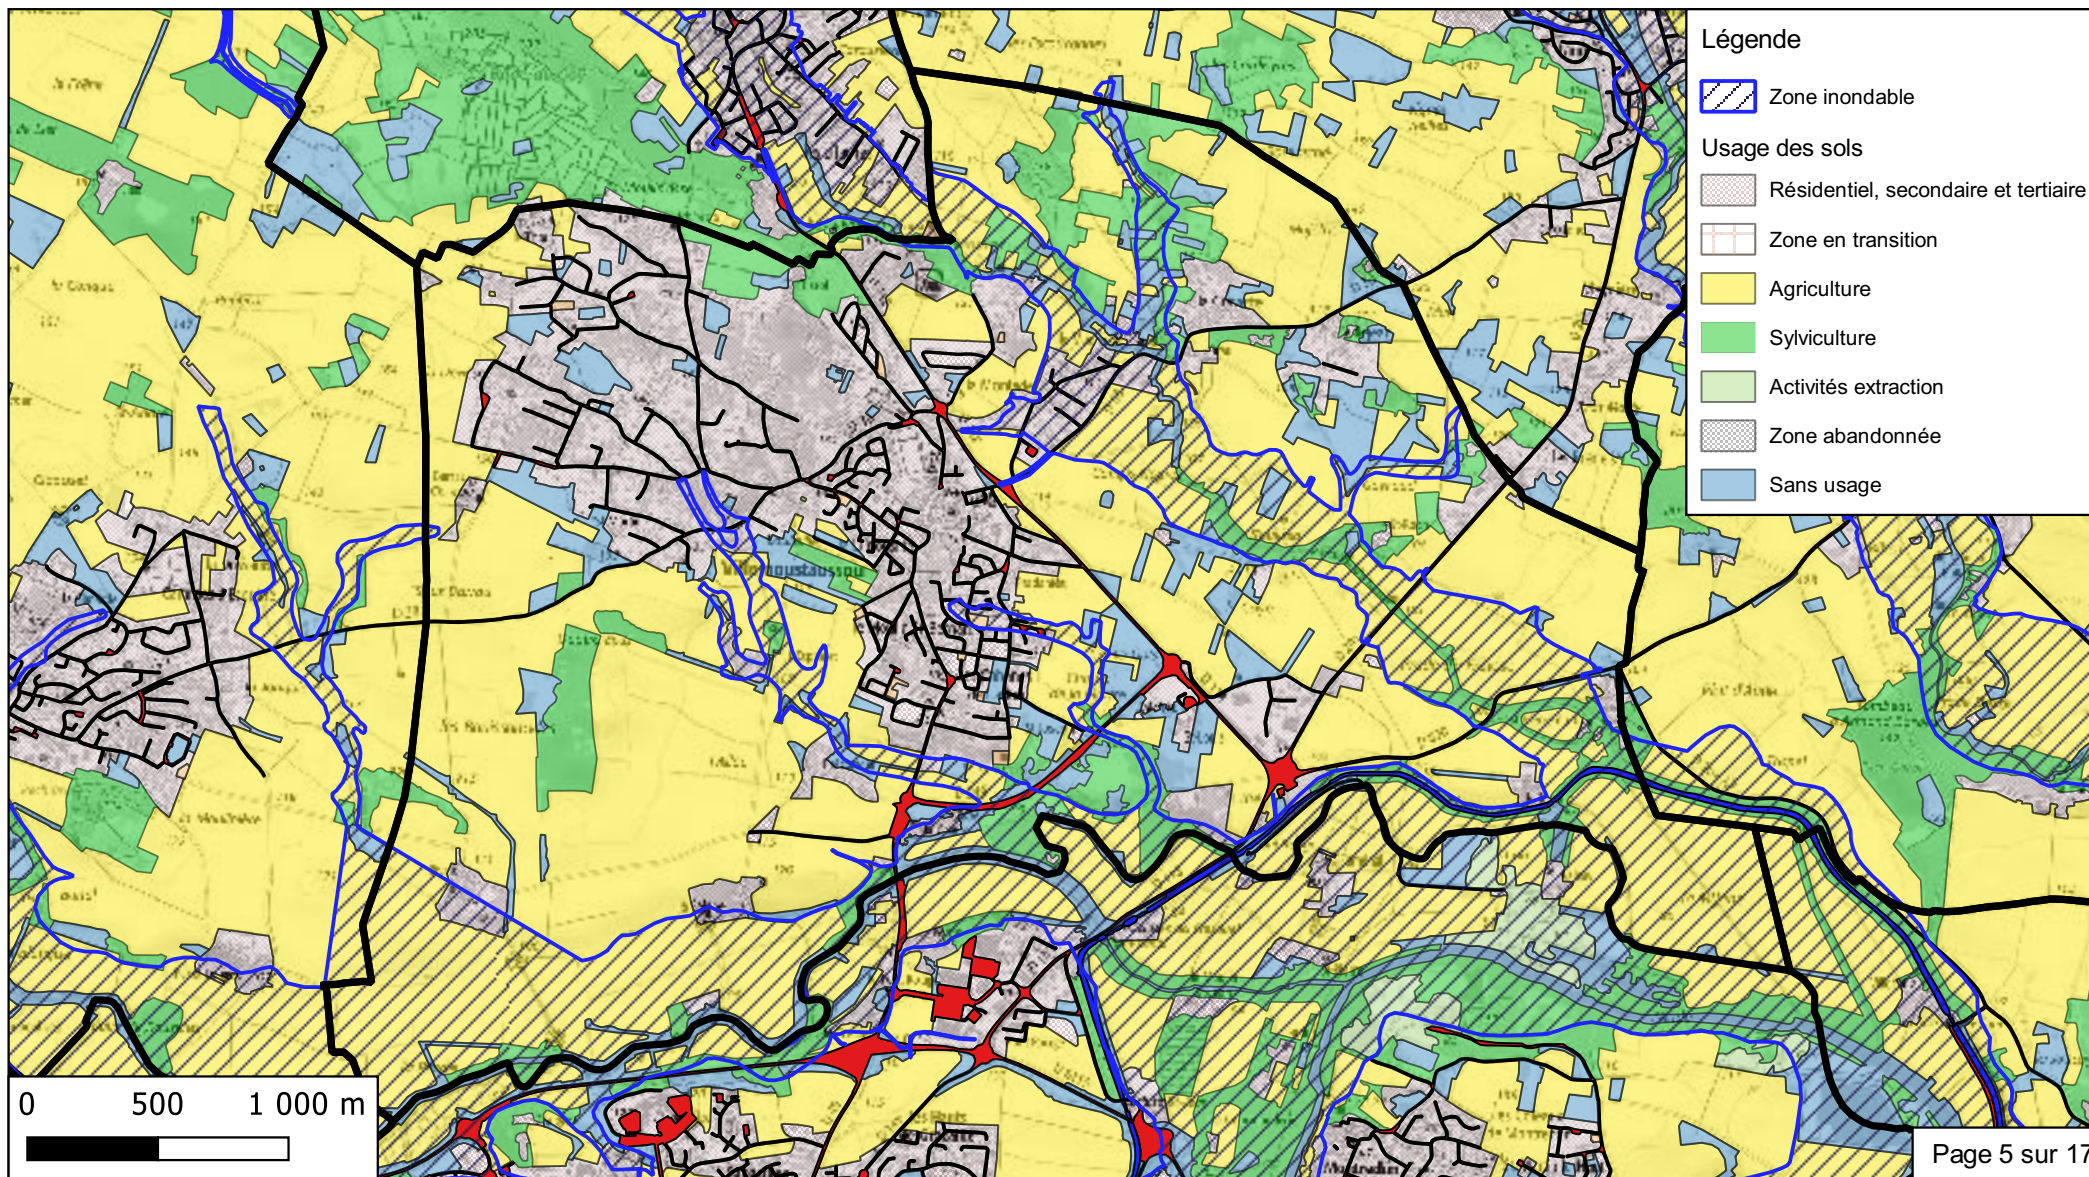

**Bassin versant du Trapel
Villemoustaussou
Rapport d'évaluation environnementale
Enjeux en zone inondable**

200 habitants
en zone inondable
sur
4528 habitants
en 2019

- Légende**
-  Zone inondable
 -  Tâche urbaine
 -  Station d'épuration
 -  Prélèvement AEP
 -  AEP proche
 -  AEP éloigné
 -  Poste électrique
- Enjeux sensibles**
-  Enseignement
 -  Personnes âgées
 -  Camping

0 500 1 000 m

**Bassin versant du Trapel
Villemoustaussou
Rapport d'évaluation environnementale
Zones urbaines et à urbaniser**

**Bassin versant du Trapel
Villemoustaussou
Rapport d'évaluation environnementale
Occupation des sols**