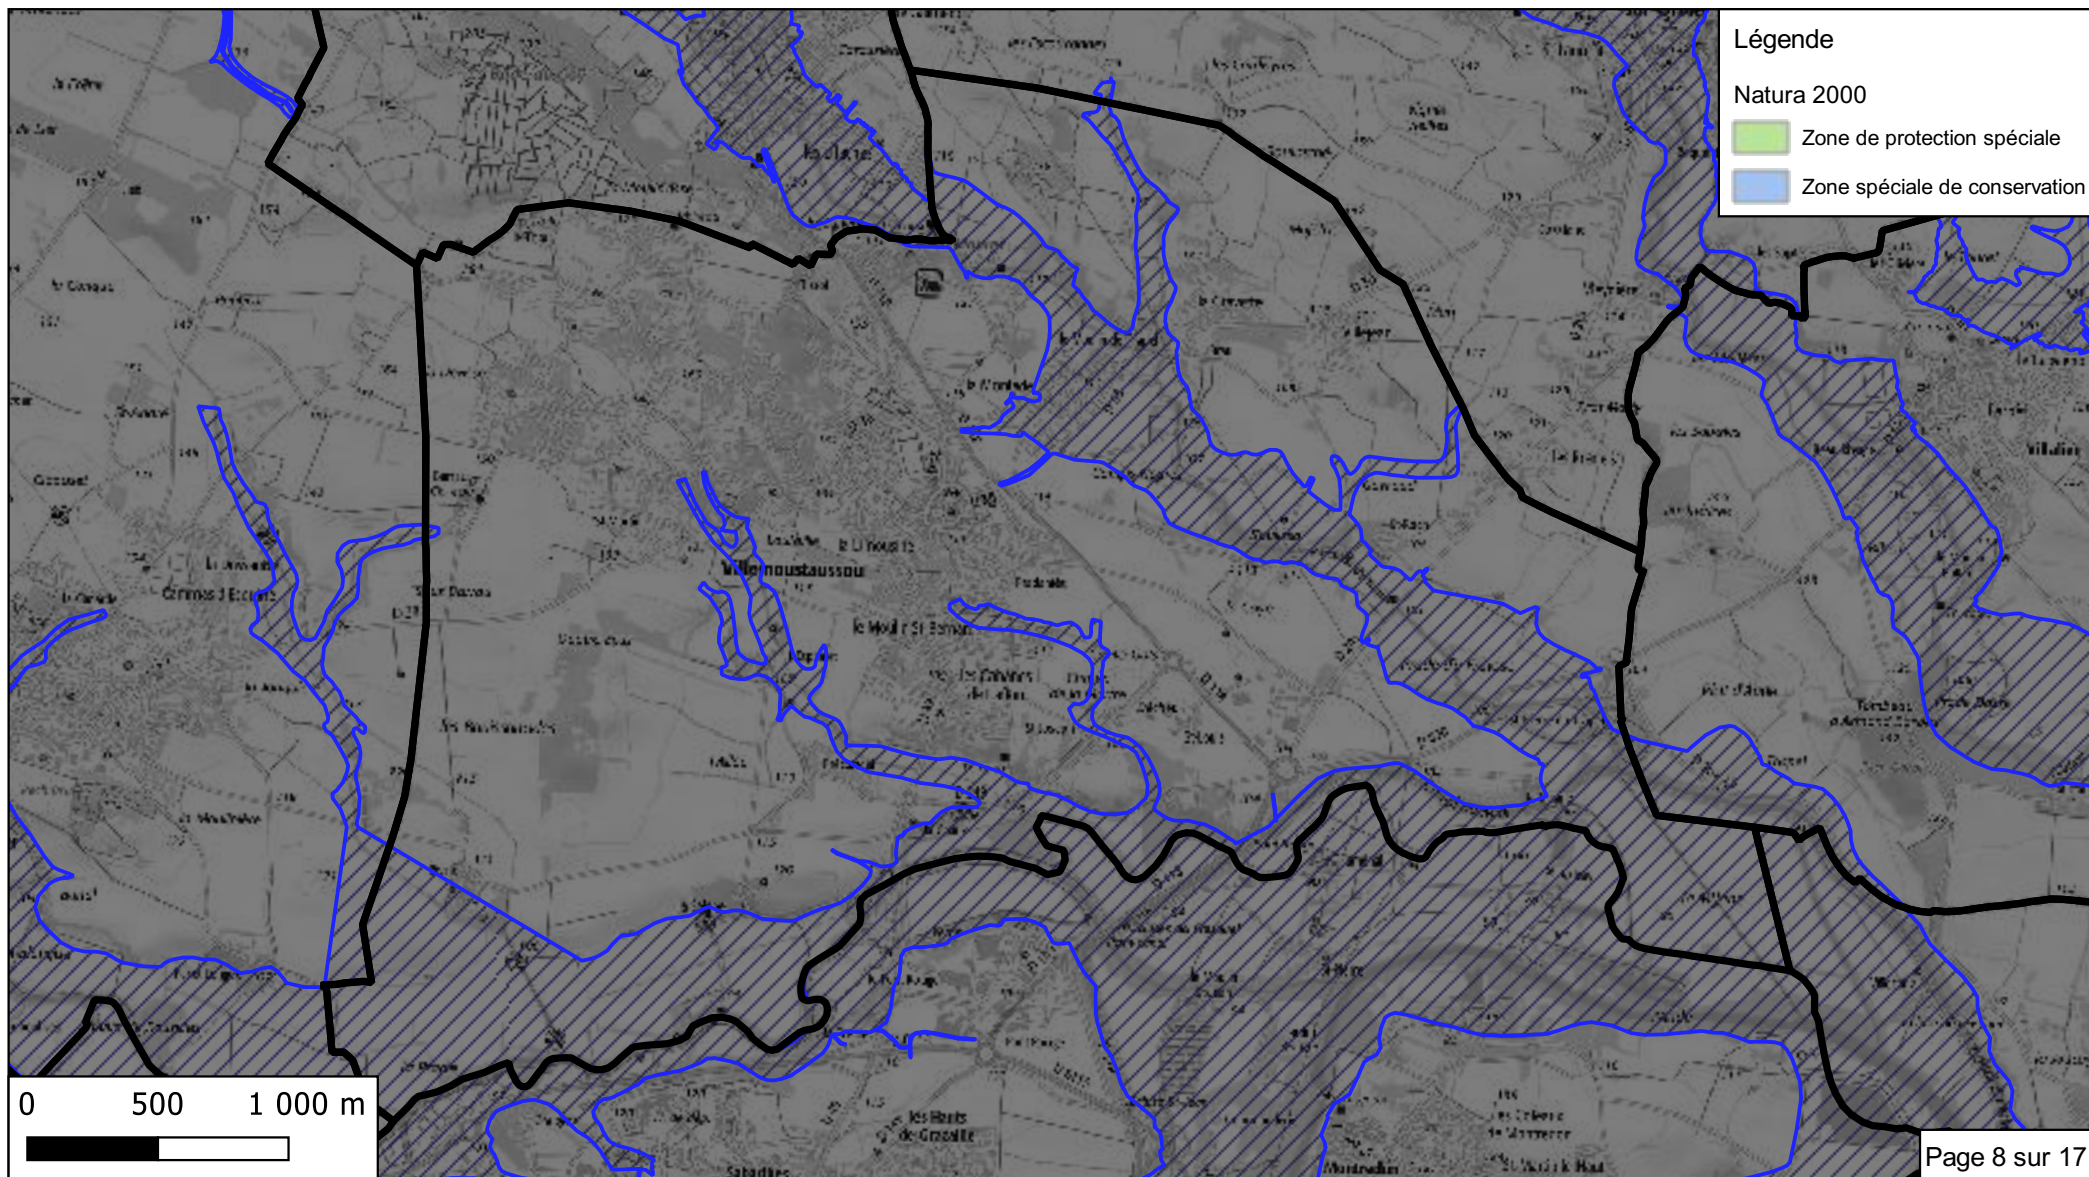

**Bassin versant du Trapel
Villemoustaussou
Rapport d'évaluation environnementale
Sites Natura 2000**