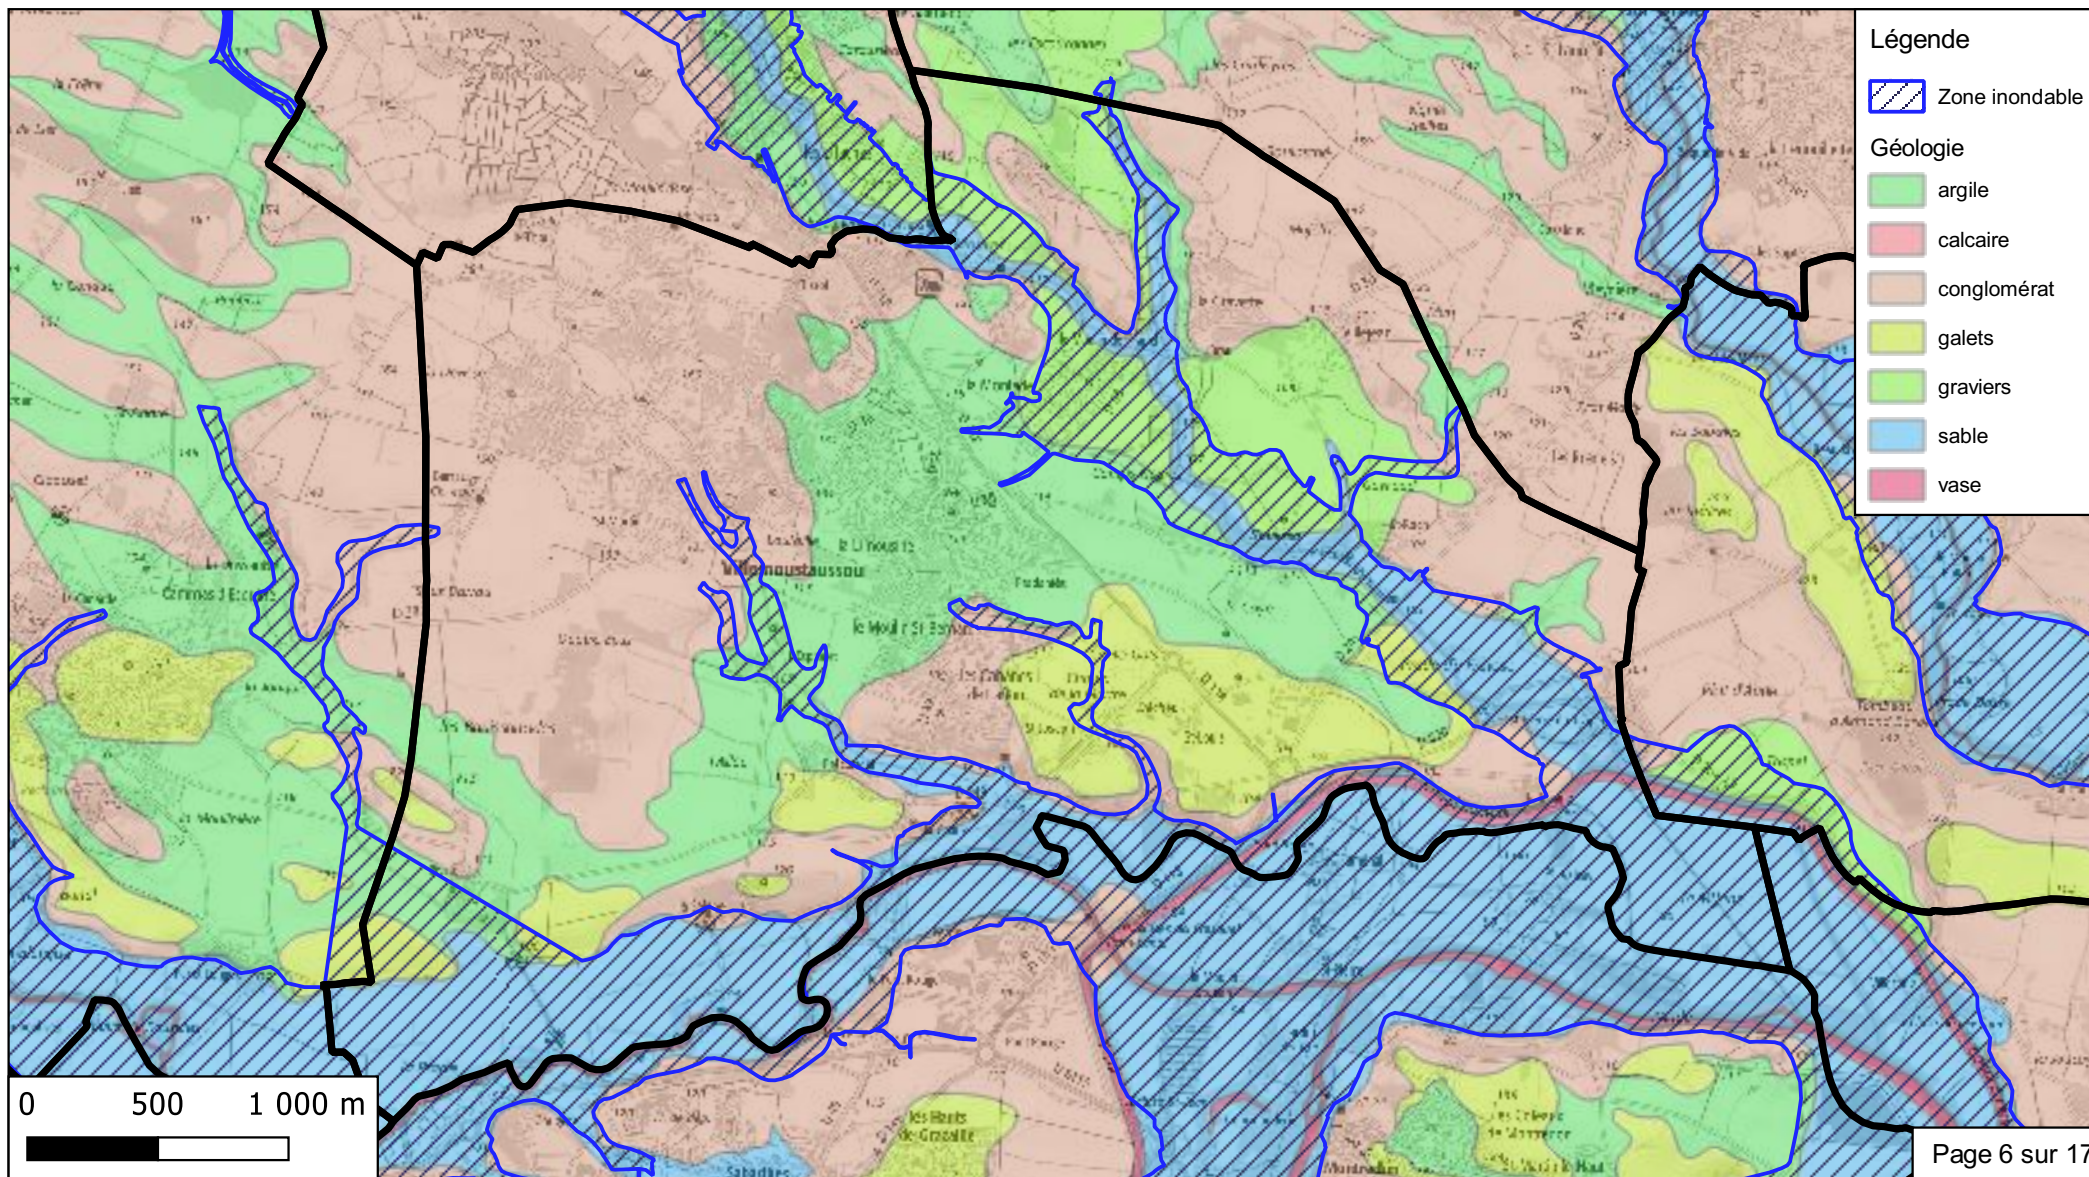

**Bassin versant du Trapel
Villemoustaussou
Rapport d'évaluation environnementale
Enjeux en zone inondable**

200 habitants
en zone inondable
sur
4528 habitants
en 2019

- Légende**
-  Zone inondable
 -  Tâche urbaine
 -  Station d'épuration
 -  Prélèvement AEP
 -  AEP proche
 -  AEP éloigné
 -  Poste électrique
- Enjeux sensibles**
-  Enseignement
 -  Personnes âgées
 -  Camping

0 500 1 000 m

**Bassin versant du Trapel
Villemoustaussou
Rapport d'évaluation environnementale
Zones urbaines et à urbaniser**

**Bassin versant du Trapel
Villemoustaussou
Rapport d'évaluation environnementale
Occupation des sols**

**Bassin versant du Trapel
Villemoustaussou
Rapport d'évaluation environnementale
Nature géologique des sols**

**Bassin versant du Trapel
Villemoustaussou
Rapport d'évaluation environnementale
Cours d'eau et zones humides**