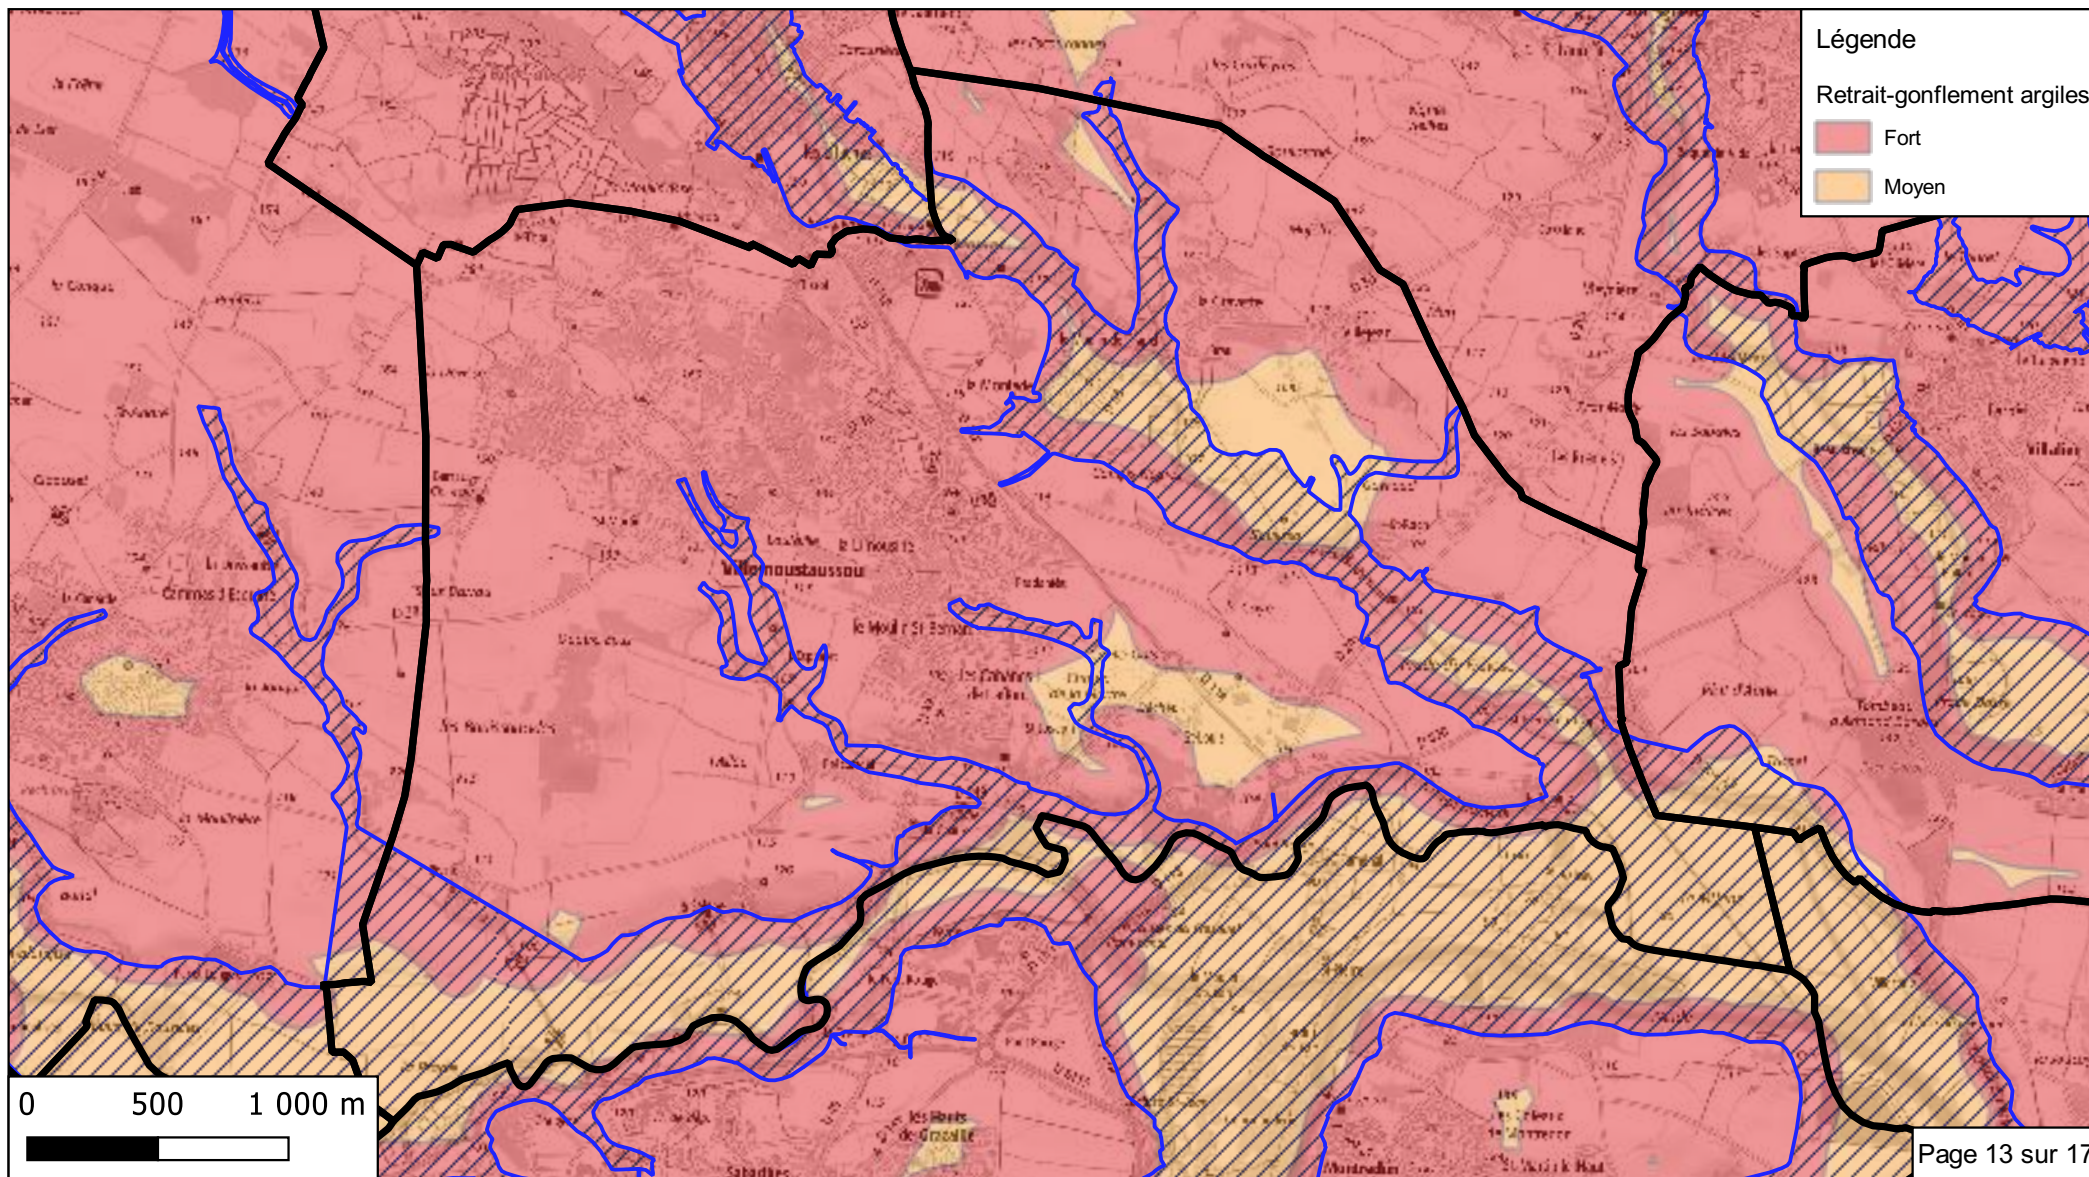

*Liberté
Égalité
Fraternité*

Bassin versant du Trapel Villemoustaussou Rapport d'évaluation environnementale Continuité écologique

**Bassin versant du Trapel
Villemoustaussou
Rapport d'évaluation environnementale
Autres sites remarquables**

**Bassin versant du Trapel
 Villemoustaussou
 Rapport d'évaluation environnementale
 Grands paysages**

**Bassin versant du Trapel
Villemoustaussou
Rapport d'évaluation environnementale
Risques naturels - retrait et gonflement des argiles**