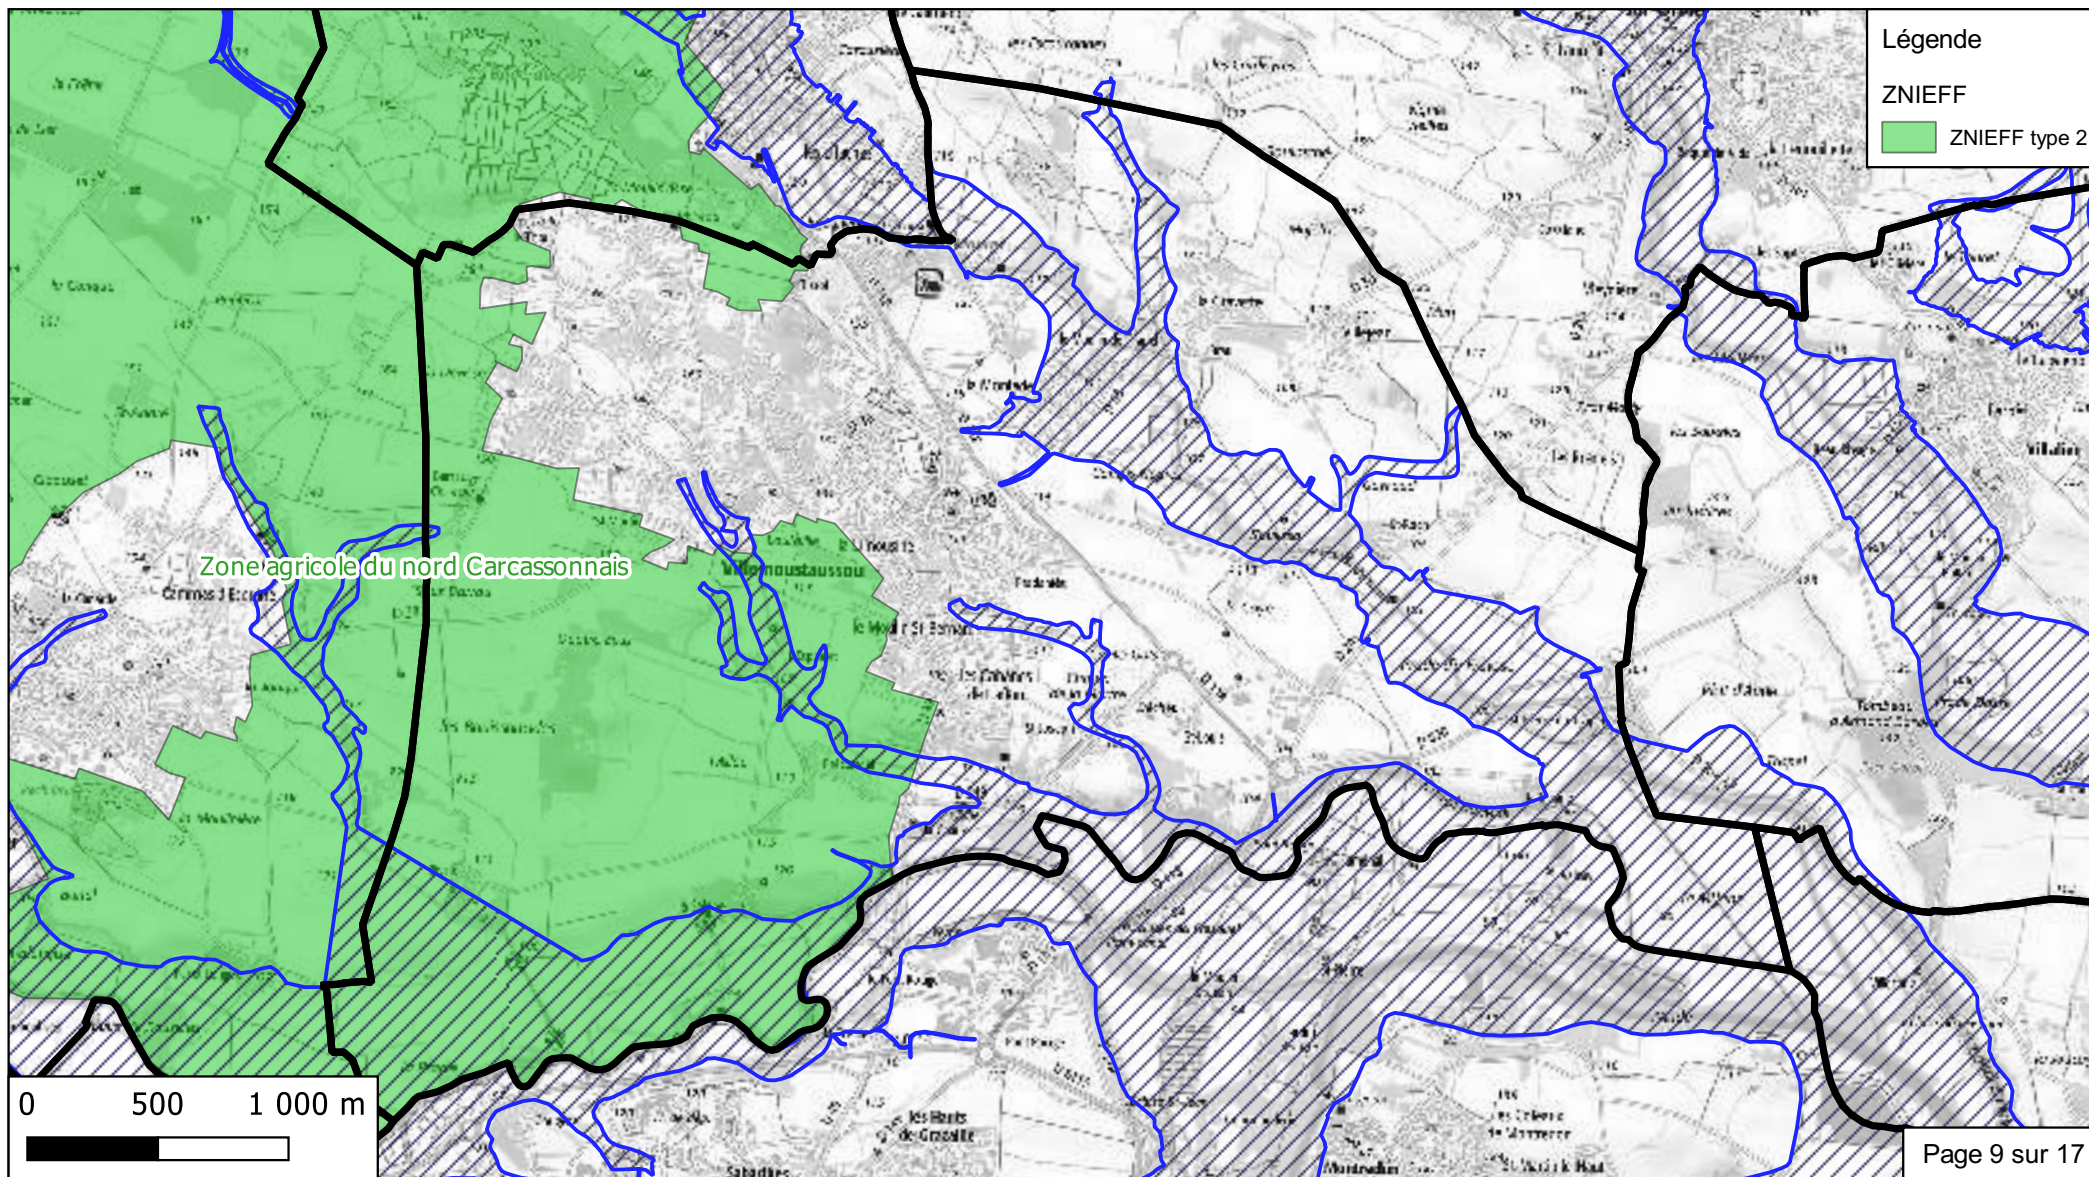

**Bassin versant du Trapel
Villemoustaussou
Rapport d'évaluation environnementale
ZNIEFF**