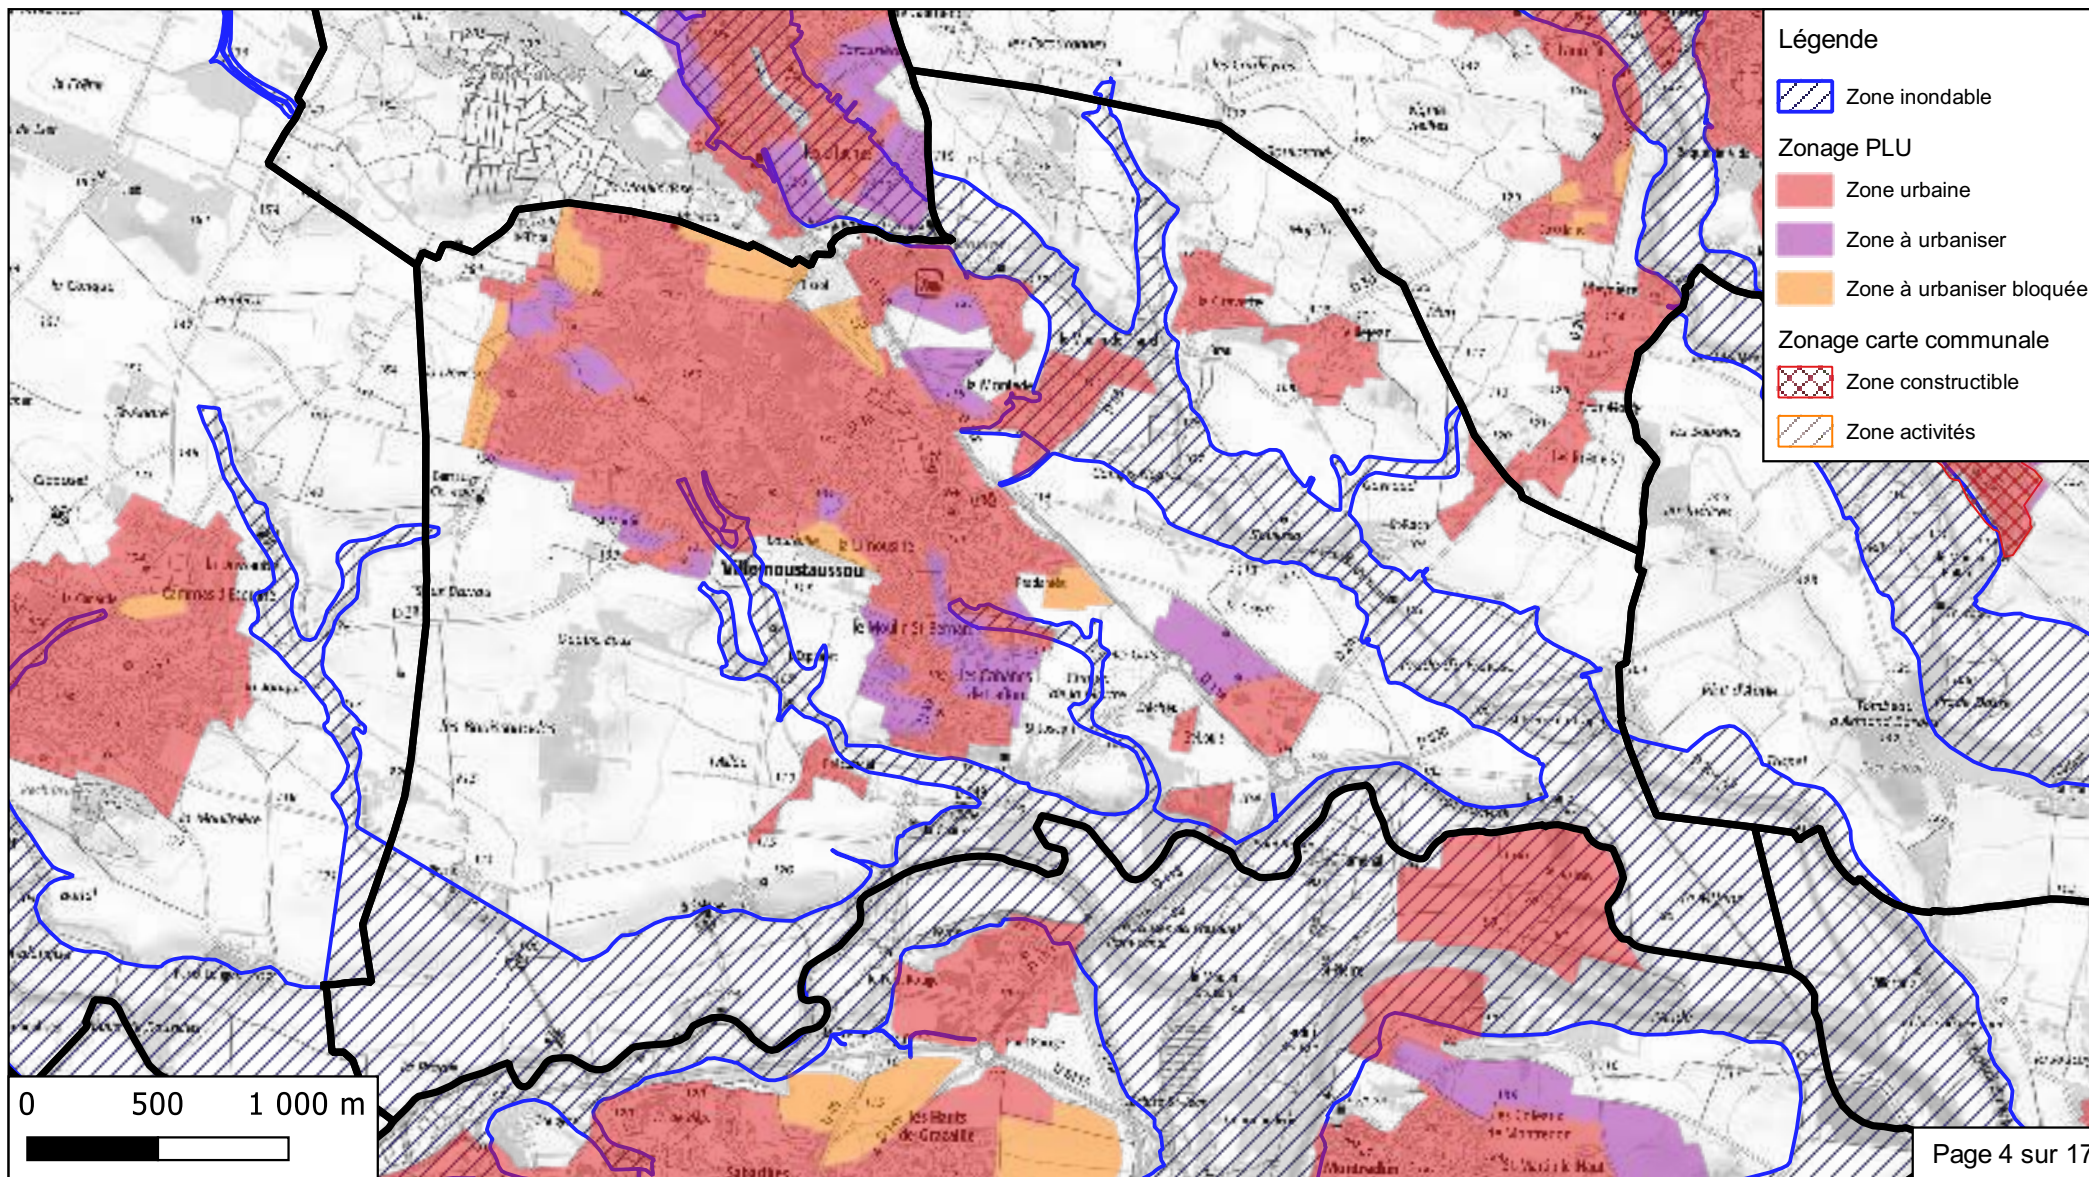

**Bassin versant du Trapel
Villemoustaussou
Elaboration ou révision du PPRi
Rapport d'évaluation environnementale
Annexe cartographique**

**Bassin versant du Trapel
Villemoustaussou
Rapport d'évaluation environnementale
Périmètre d'étude**

**Bassin versant du Trapel
Villemoustaussou
Rapport d'évaluation environnementale
Enjeux en zone inondable**

200 habitants
en zone inondable
sur
4528 habitants
en 2019

- Légende**
-  Zone inondable
 -  Tâche urbaine
 -  Station d'épuration
 -  Prélèvement AEP
 -  AEP proche
 -  AEP éloigné
 -  Poste électrique
- Enjeux sensibles**
-  Enseignement
 -  Personnes âgées
 -  Camping

0 500 1 000 m

**Bassin versant du Trapel
Villemoustaussou
Rapport d'évaluation environnementale
Zones urbaines et à urbaniser**

**Bassin versant du Trapel
Villemoustaussou
Rapport d'évaluation environnementale
Occupation des sols**