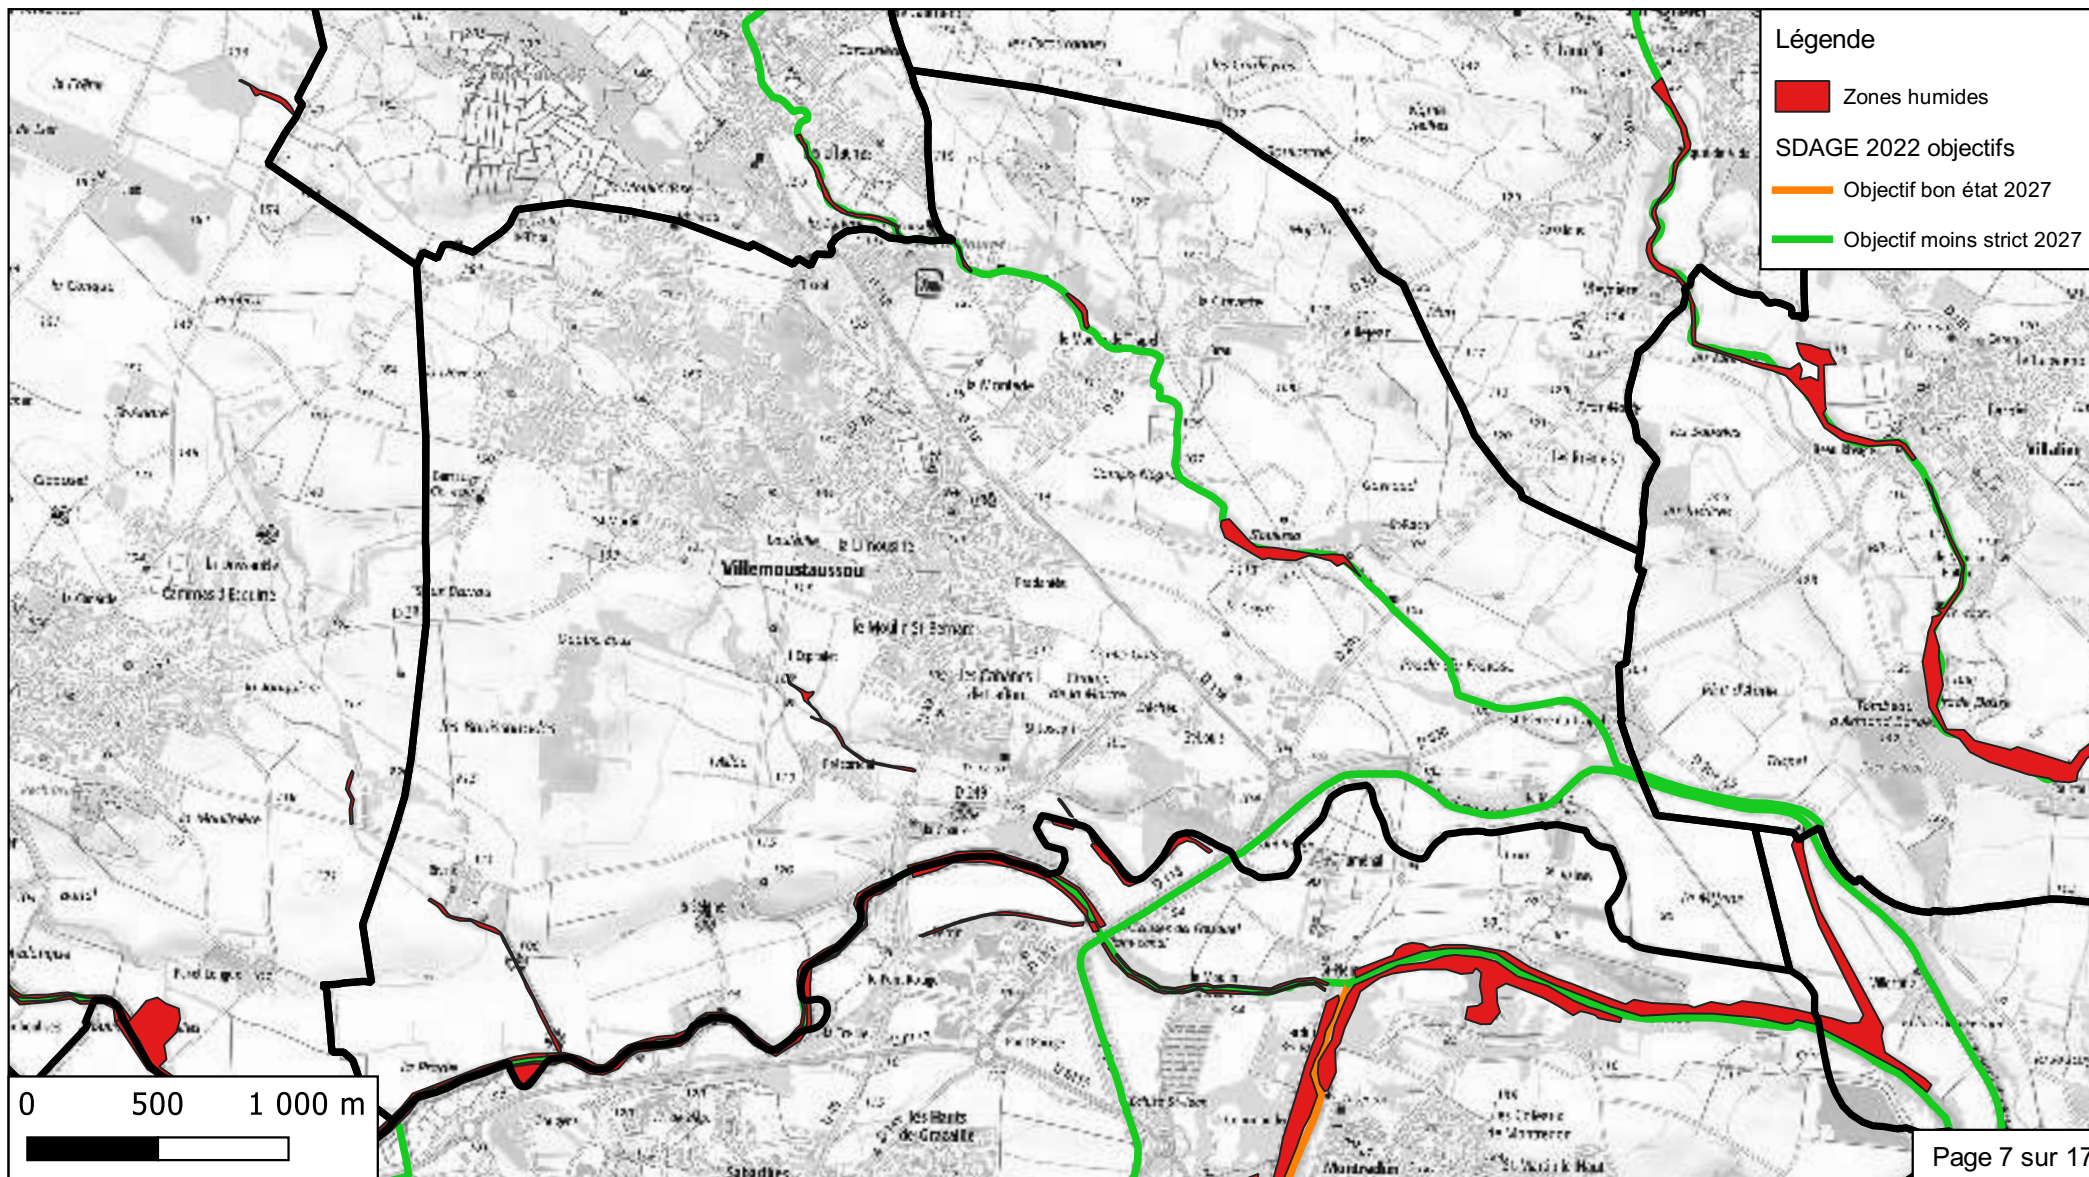

**Bassin versant du Trapel
Villemoustaussou
Rapport d'évaluation environnementale
Cours d'eau et zones humides**