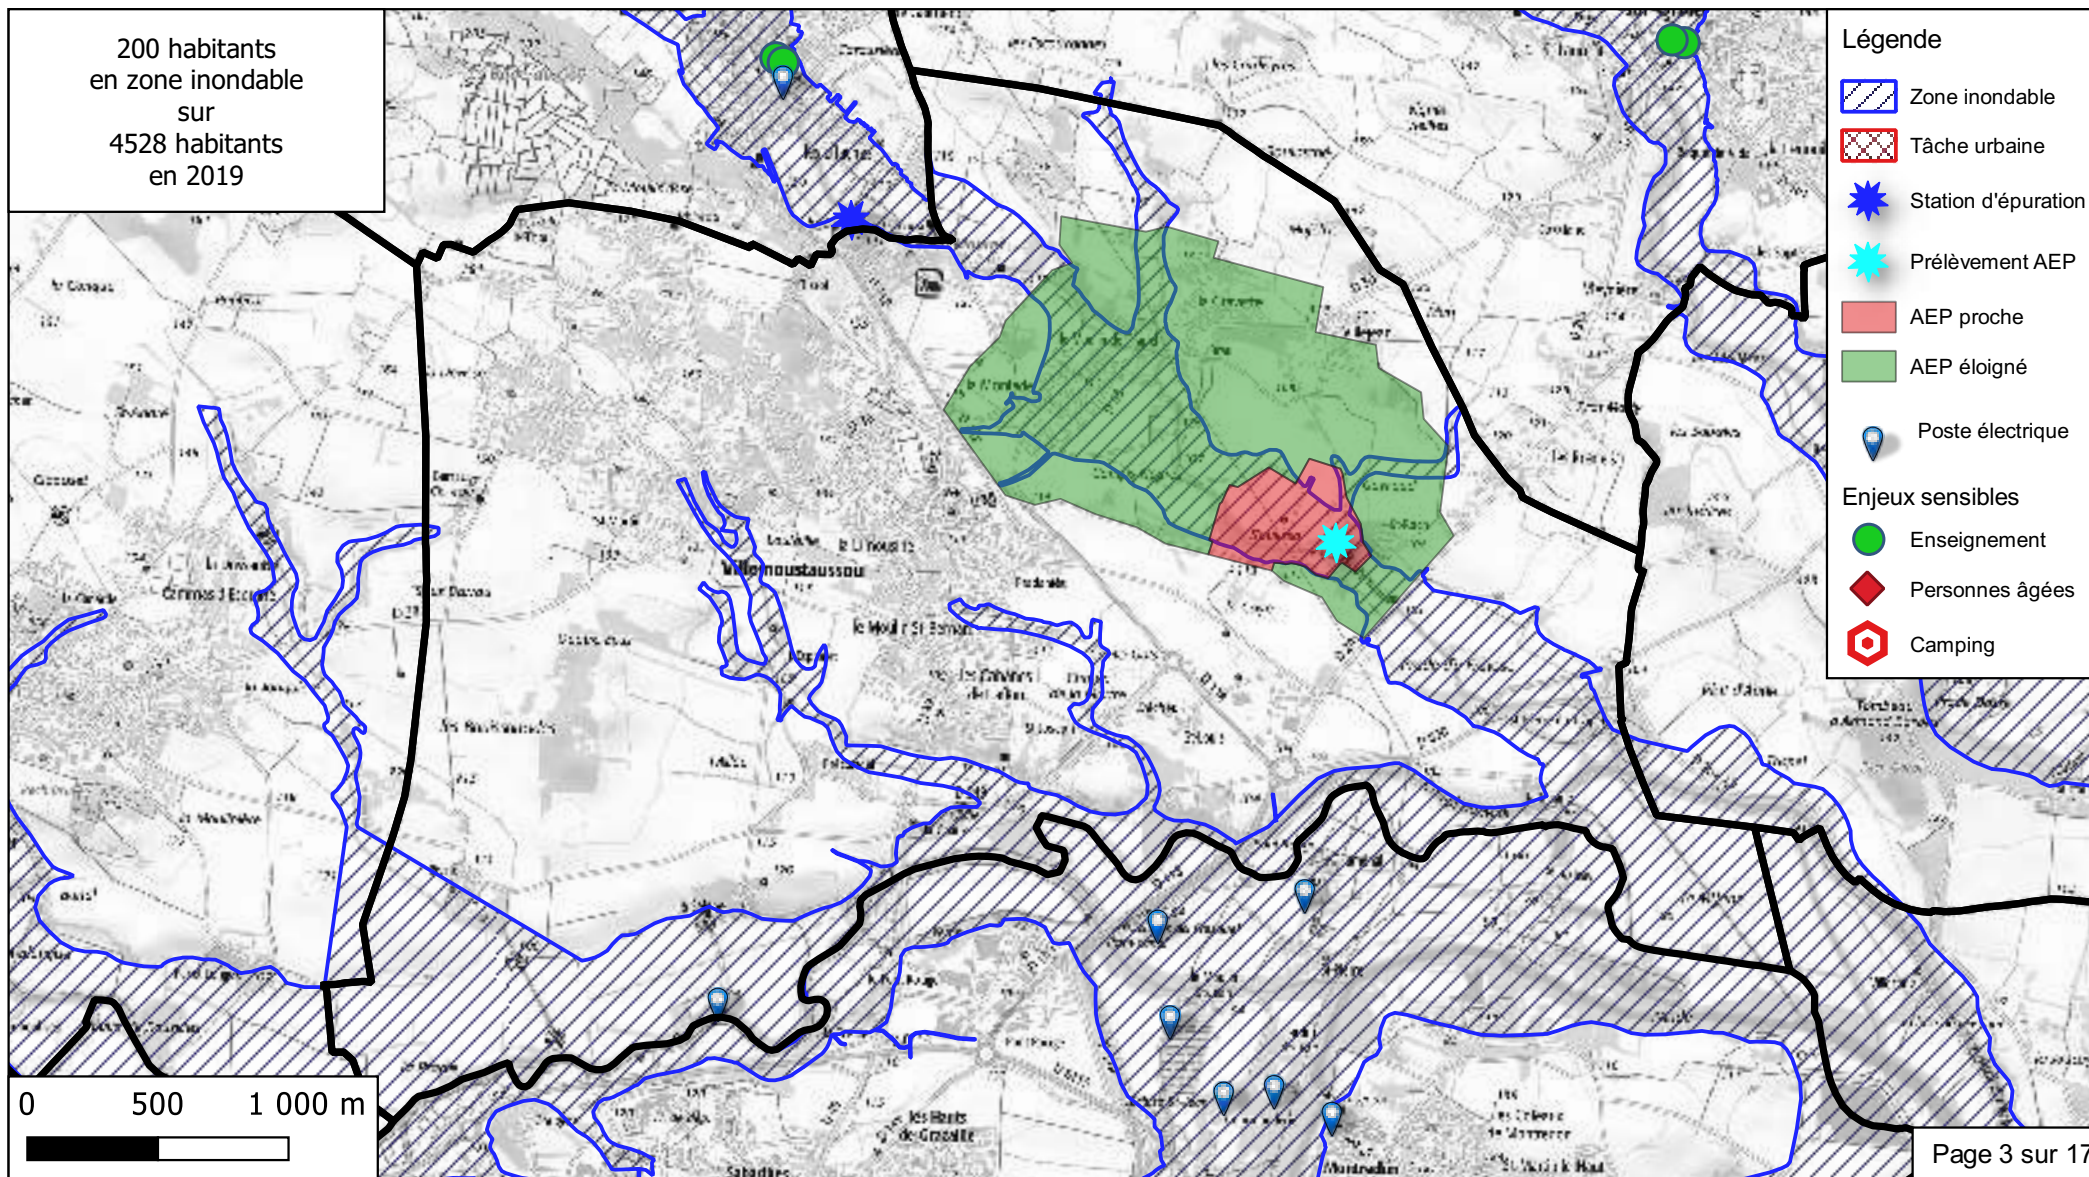

**Bassin versant du Trapel
Villemoustaussou
Elaboration ou révision du PPRi
Rapport d'évaluation environnementale
Annexe cartographique**

**Bassin versant du Trapel
Villemoustaussou
Rapport d'évaluation environnementale
Périmètre d'étude**

**Bassin versant du Trapel
Villemoustaussou
Rapport d'évaluation environnementale
Enjeux en zone inondable**

200 habitants
en zone inondable
sur
4528 habitants
en 2019

- Légende**
-  Zone inondable
 -  Tâche urbaine
 -  Station d'épuration
 -  Prélèvement AEP
 -  AEP proche
 -  AEP éloigné
 -  Poste électrique
- Enjeux sensibles**
-  Enseignement
 -  Personnes âgées
 -  Camping

0 500 1 000 m

**Bassin versant du Trapel
Villemoustaussou
Rapport d'évaluation environnementale
Zones urbaines et à urbaniser**

**Bassin versant du Trapel
Villemoustaussou
Rapport d'évaluation environnementale
Occupation des sols**