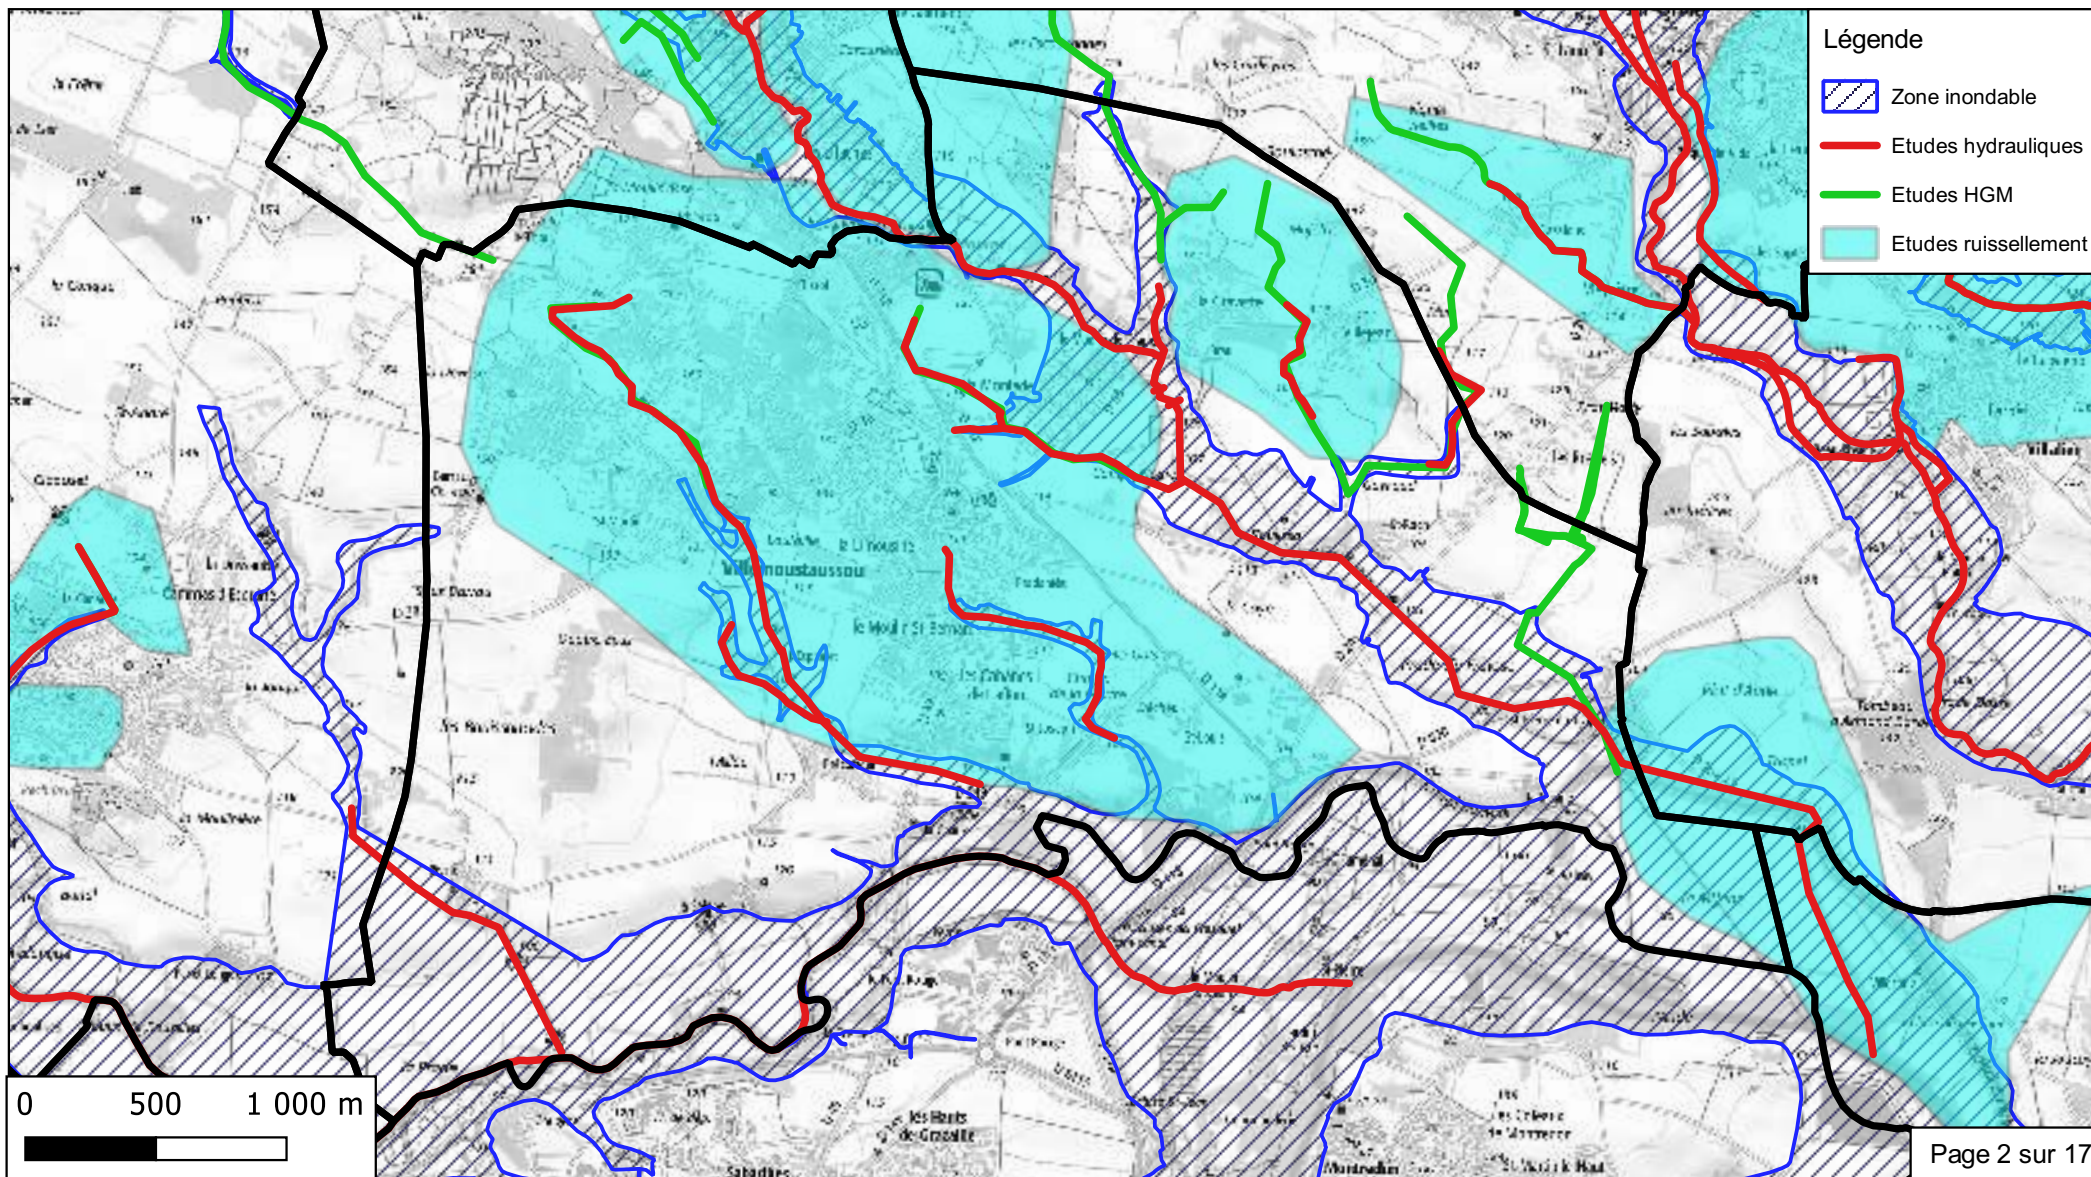

**Bassin versant du Trapel
Villemoustaussou
Elaboration ou révision du PPRi
Rapport d'évaluation environnementale
Annexe cartographique**

**Bassin versant du Trapel
Villemoustaussou
Rapport d'évaluation environnementale
Périmètre d'étude**

**Bassin versant du Trapel
Villemoustaussou
Rapport d'évaluation environnementale
Enjeux en zone inondable**

200 habitants
en zone inondable
sur
4528 habitants
en 2019

- Légende**
-  Zone inondable
 -  Tâche urbaine
 -  Station d'épuration
 -  Prélèvement AEP
 -  AEP proche
 -  AEP éloigné
 -  Poste électrique
- Enjeux sensibles**
-  Enseignement
 -  Personnes âgées
 -  Camping

0 500 1 000 m

**Bassin versant du Trapel
Villemoustaussou
Rapport d'évaluation environnementale
Zones urbaines et à urbaniser**

**Bassin versant du Trapel
Villemoustaussou
Rapport d'évaluation environnementale
Occupation des sols**