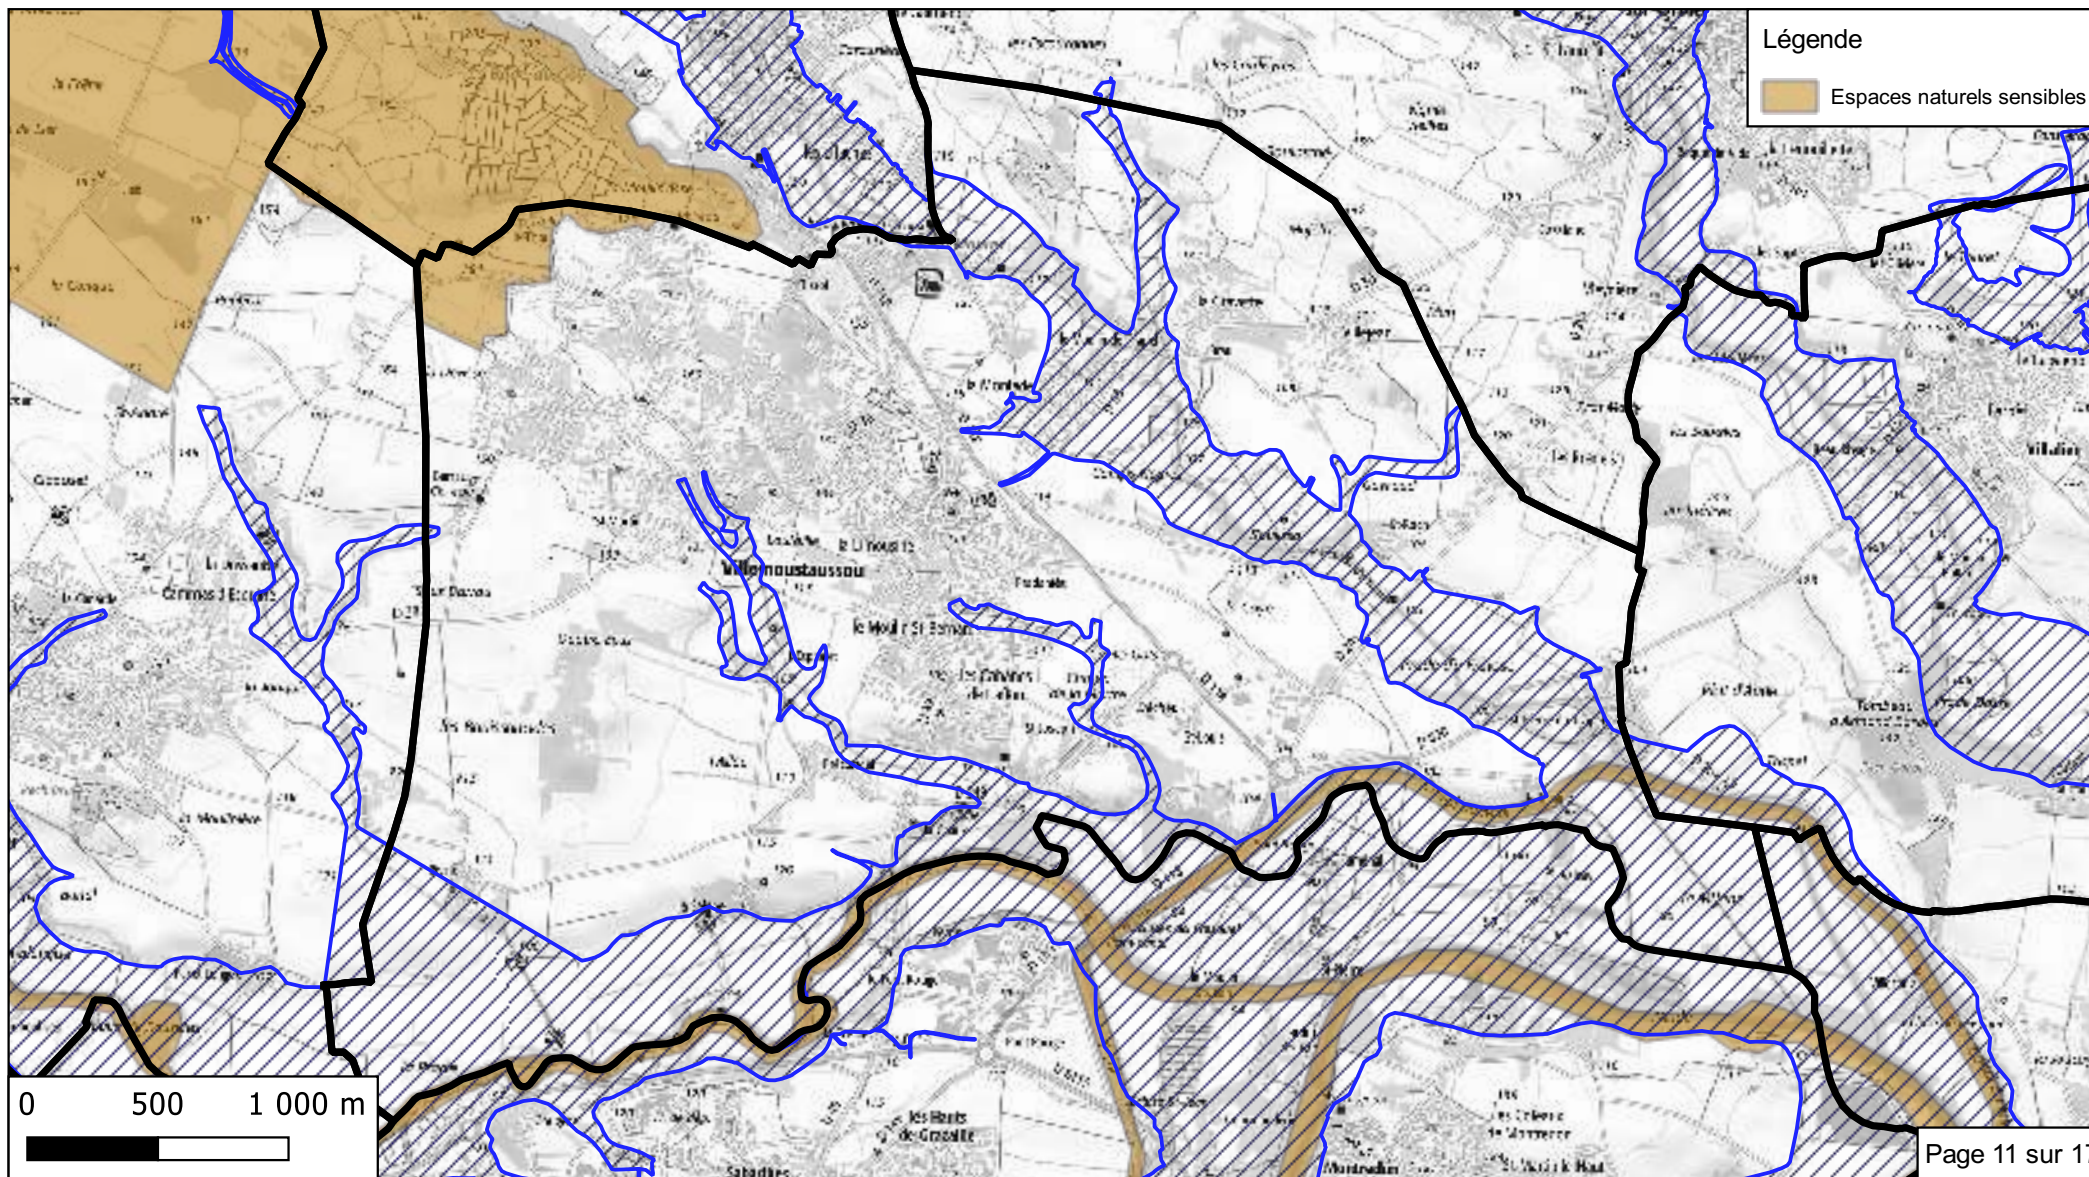

**Bassin versant du Trapel
Villemoustaussou
Rapport d'évaluation environnementale
Sites Natura 2000**

**Bassin versant du Trapel
Villemoustaussou
Rapport d'évaluation environnementale
ZNIEFF**

**PRÉFET
DE L'AUDE**

*Liberté
Égalité
Fraternité*

Bassin versant du Trapel Villemoustaussou Rapport d'évaluation environnementale Continuité écologique

**Bassin versant du Trapel
Villemoustaussou
Rapport d'évaluation environnementale
Autres sites remarquables**