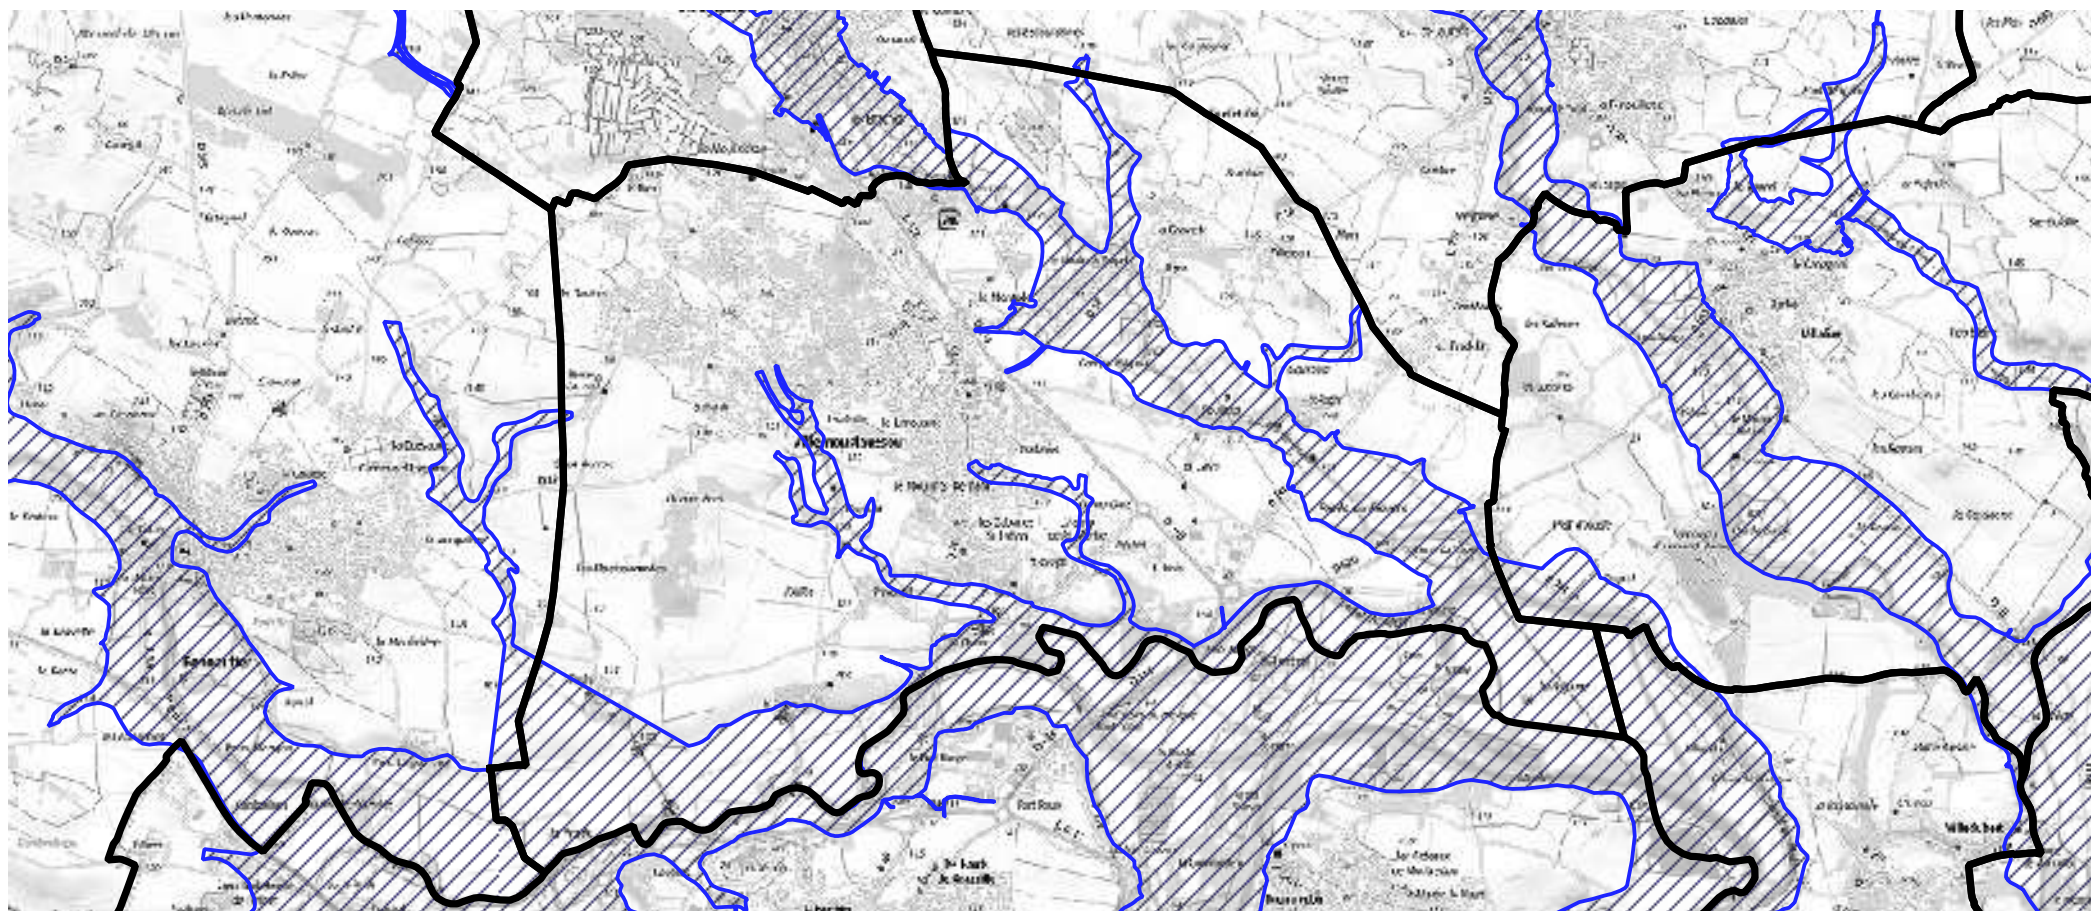

**Bassin versant du Trapel
Villemoustaussou
Elaboration ou révision du PPRi
Rapport d'évaluation environnementale
Annexe cartographique**

**Bassin versant du Trapel
Villemoustaussou
Rapport d'évaluation environnementale
Périmètre d'étude**

**Bassin versant du Trapel
Villemoustaussou
Rapport d'évaluation environnementale
Enjeux en zone inondable**

200 habitants
en zone inondable
sur
4528 habitants
en 2019

- Légende**
-  Zone inondable
 -  Tâche urbaine
 -  Station d'épuration
 -  Prélèvement AEP
 -  AEP proche
 -  AEP éloigné
 -  Poste électrique
- Enjeux sensibles**
-  Enseignement
 -  Personnes âgées
 -  Camping

0 500 1 000 m

**Bassin versant du Trapel
Villemoustaussou
Rapport d'évaluation environnementale
Zones urbaines et à urbaniser**

**Bassin versant du Trapel
Villemoustaussou
Rapport d'évaluation environnementale
Occupation des sols**