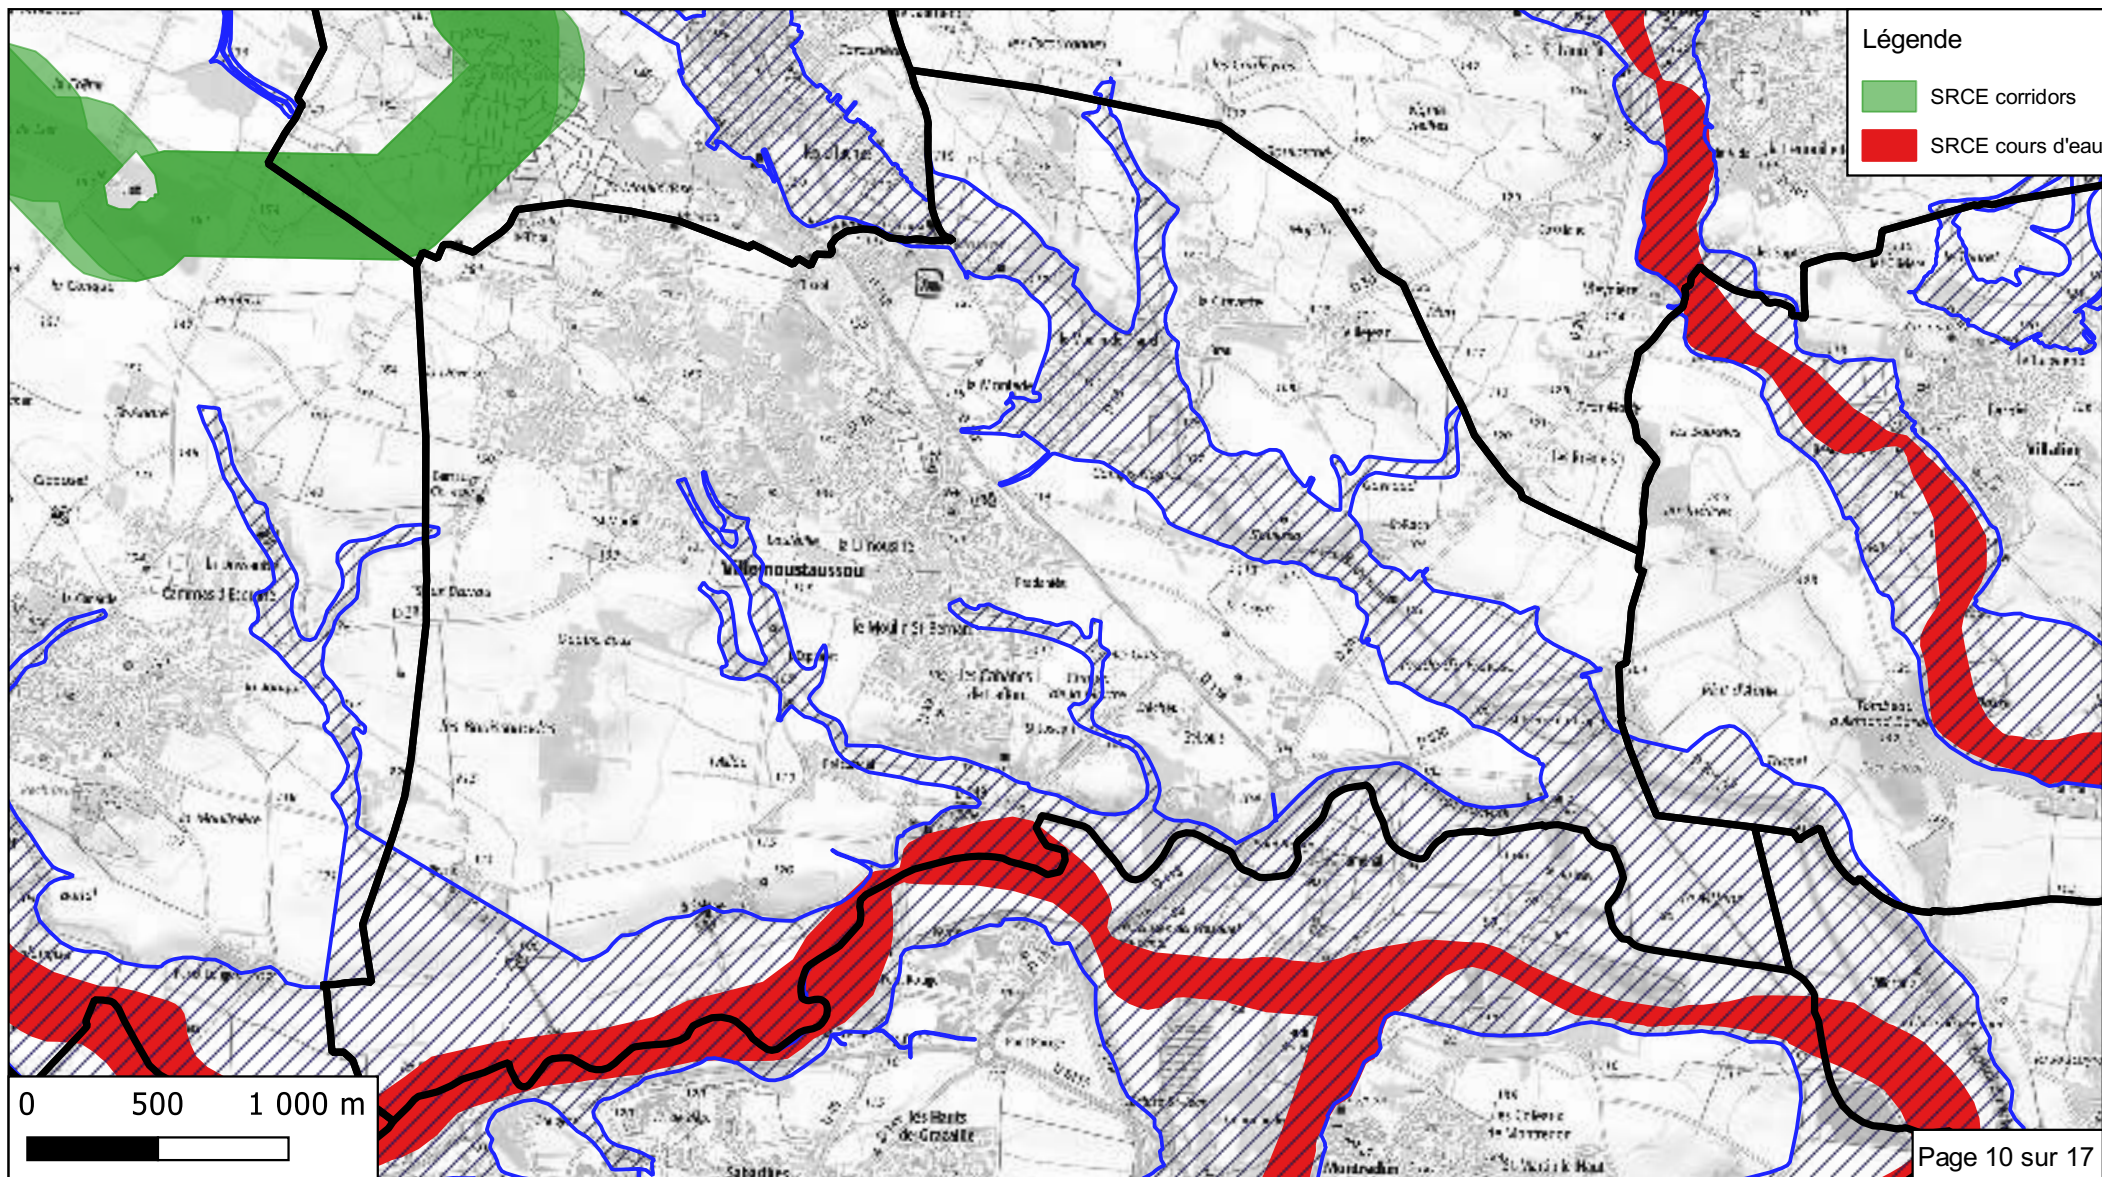

**Bassin versant du Trapel
Villemoustaussou
Rapport d'évaluation environnementale
Sites Natura 2000**

**Bassin versant du Trapel
Villemoustaussou
Rapport d'évaluation environnementale
ZNIEFF**

**PRÉFET
DE L'AUDE**

*Liberté
Égalité
Fraternité*

Bassin versant du Trapel Villemoustaussou Rapport d'évaluation environnementale Continuité écologique

**Bassin versant du Trapel
Villemoustaussou
Rapport d'évaluation environnementale
Autres sites remarquables**