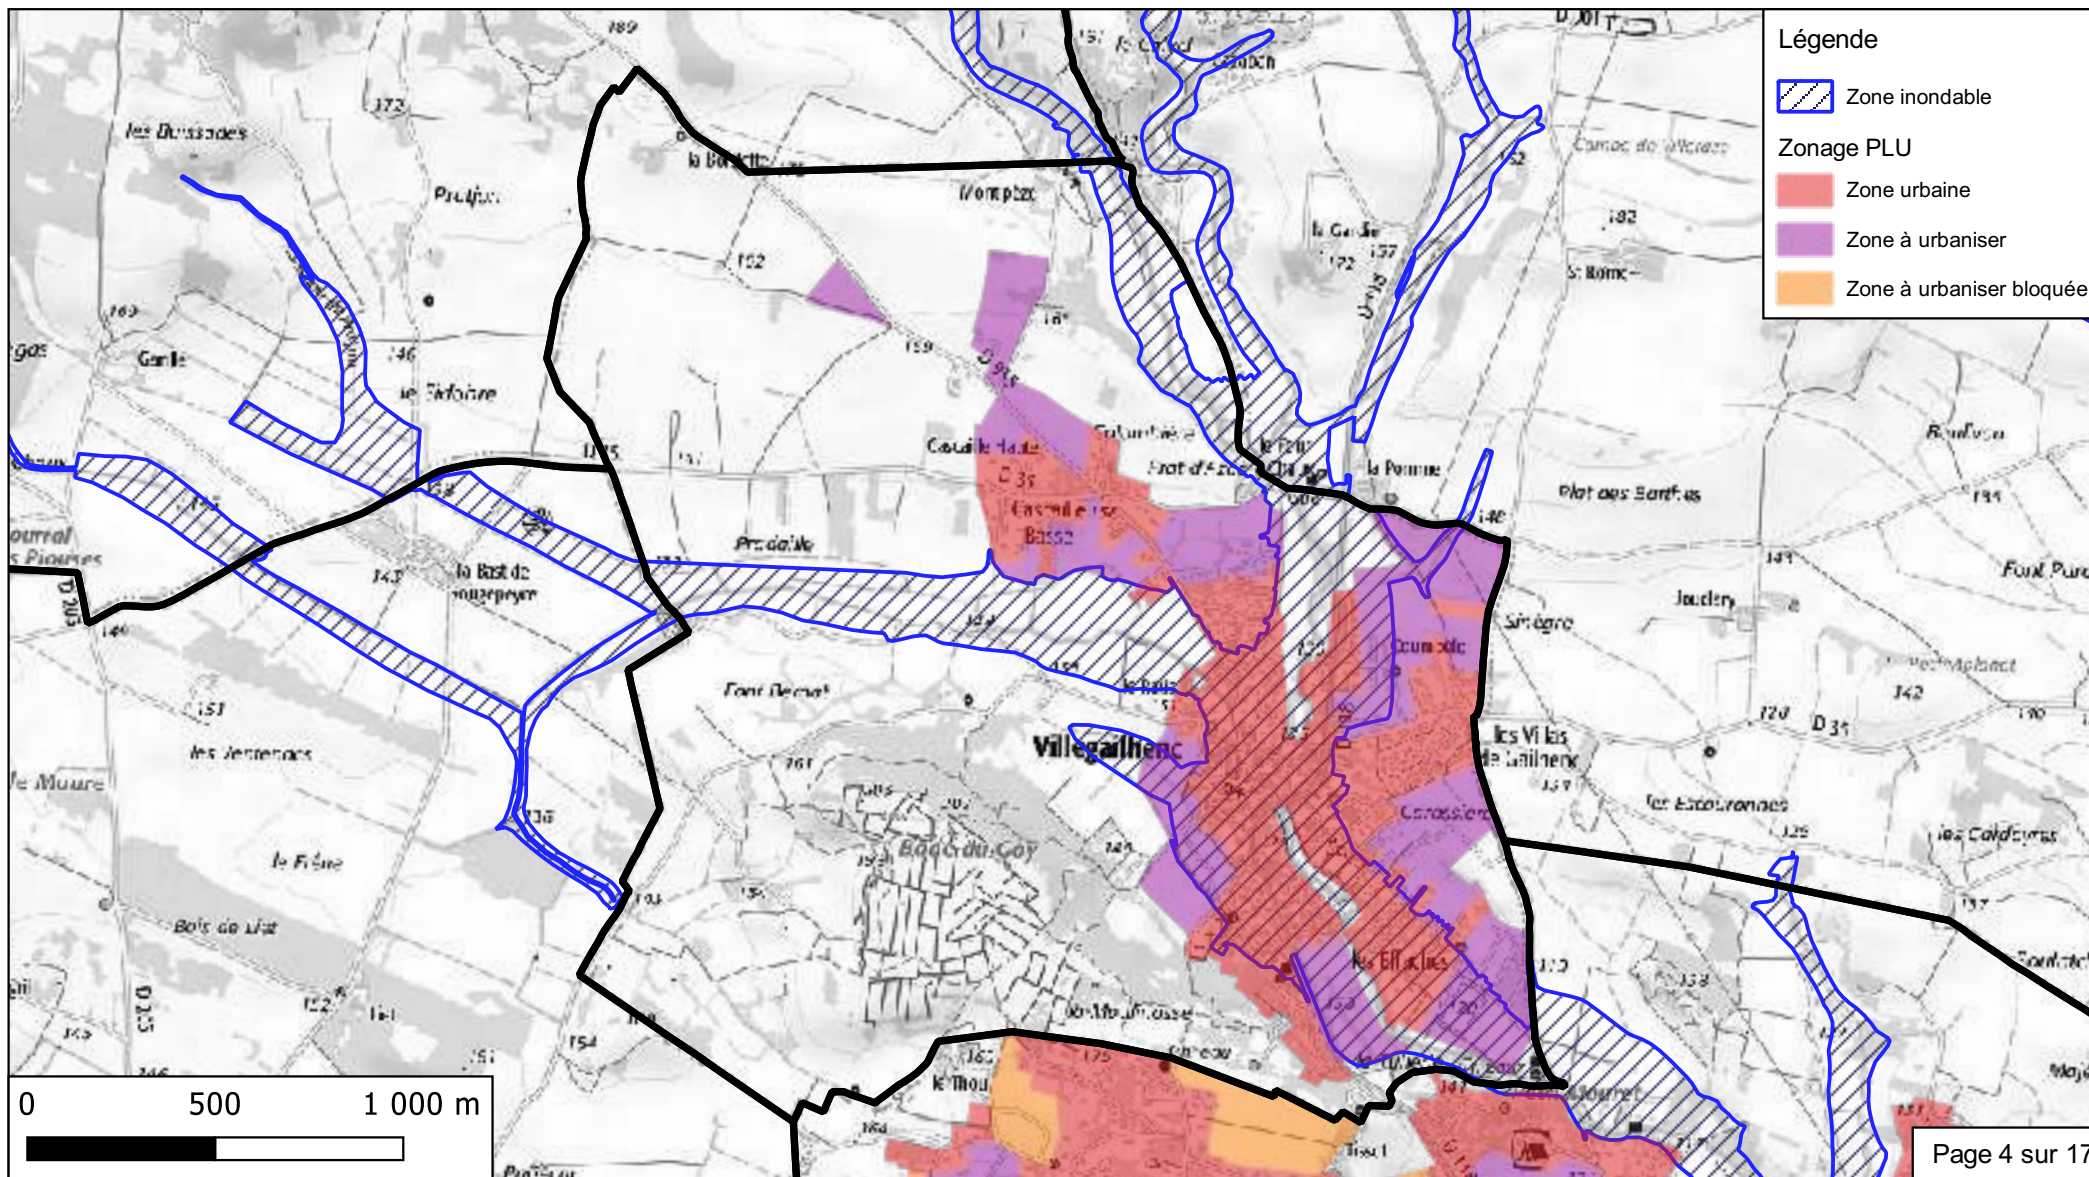

**Bassin versant du Trapel
Villegailhenc
Elaboration ou révision du PPRi
Rapport d'évaluation environnementale
Annexe cartographique**

**Bassin versant du Trapel
Villegailhenc**
Rapport d'évaluation environnementale
Périmètre d'étude

**Bassin versant du Trapel
 Villegailhenc
 Rapport d'évaluation environnementale
 Enjeux en zone inondable**

924 habitants
 en zone inondable
 sur
 1763 habitants
 en 2019

Légende

-  Zone inondable
-  Tâche urbaine
-  Station d'épuration
-  Prélèvement AEP
-  AEP proche
-  AEP éloigné
-  Poste électrique

Enjeux sensibles

-  Enseignement
-  Personnes âgées
-  Camping

**Bassin versant du Trapel
Villegailhenc
Rapport d'évaluation environnementale
Zones urbaines et à urbaniser**

**Bassin versant du Trapel
Villegailhenc
Rapport d'évaluation environnementale
Occupation des sols**