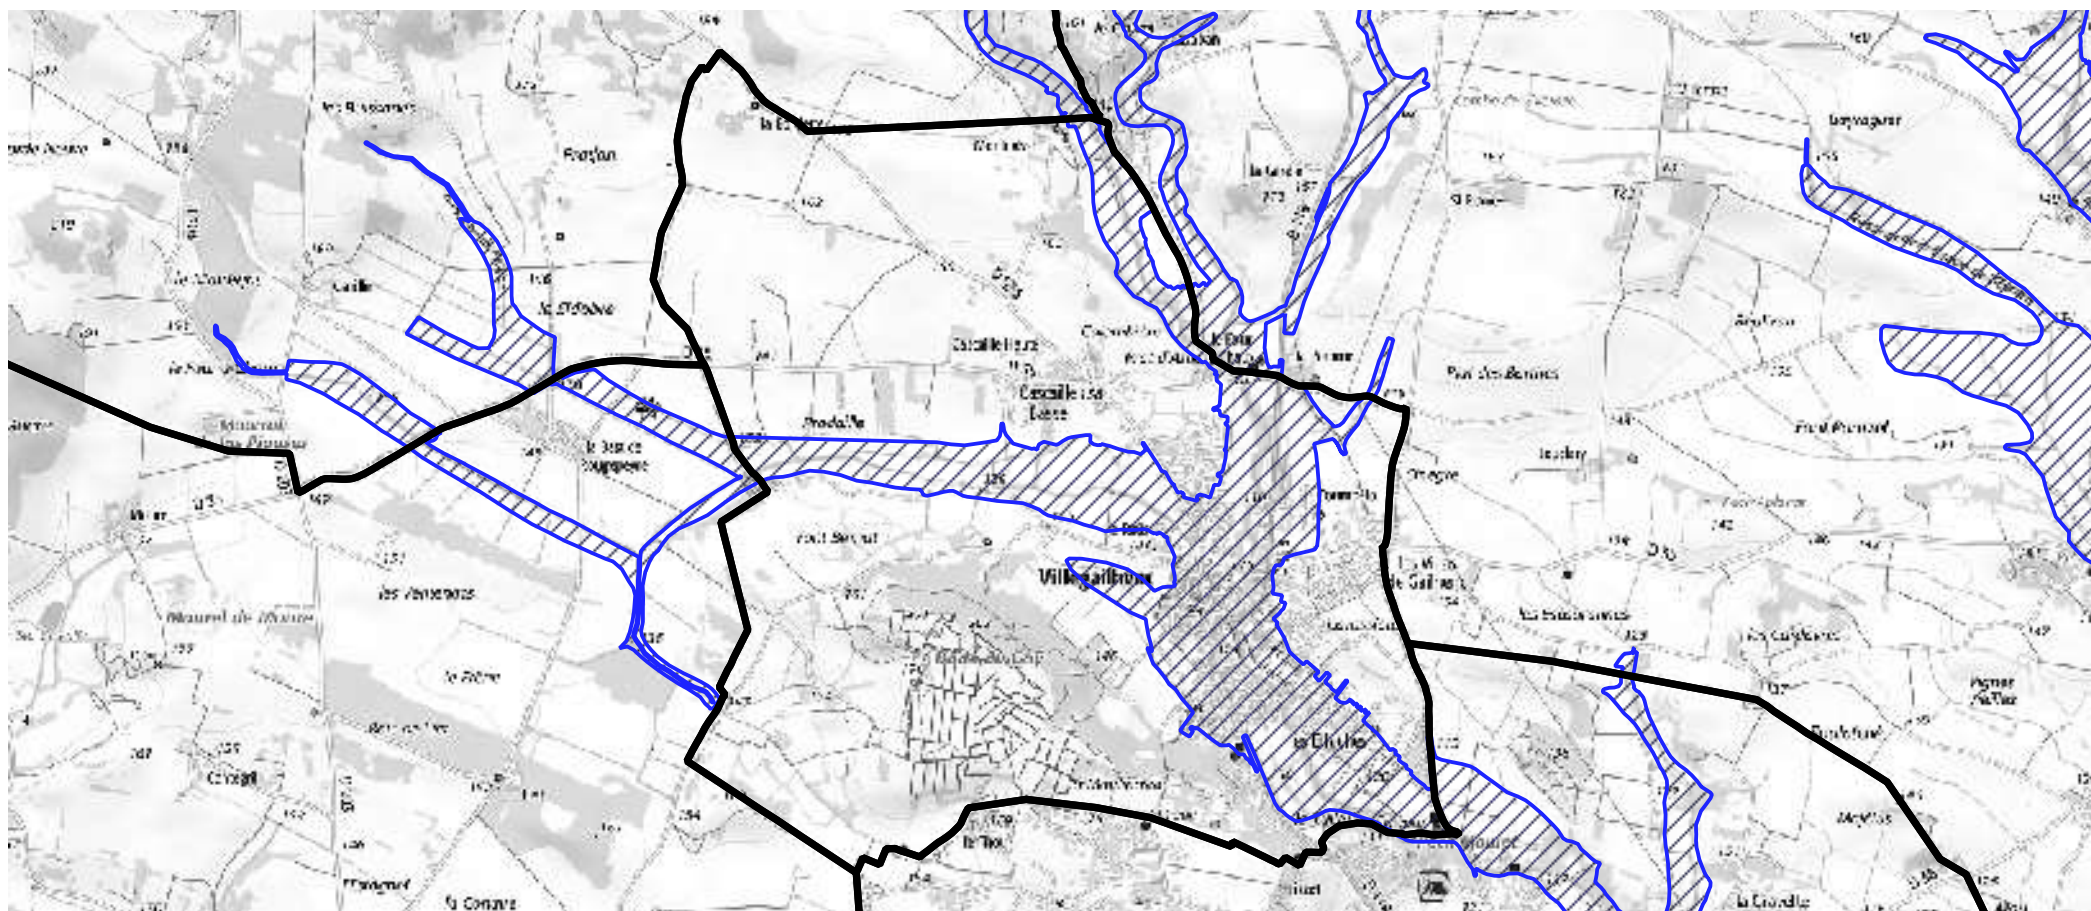

**Bassin versant du Trapel
Villegailhenc
Elaboration ou révision du PPRi
Rapport d'évaluation environnementale
Annexe cartographique**

**Bassin versant du Trapel
Villegailhenc**
Rapport d'évaluation environnementale
Périmètre d'étude

**Bassin versant du Trapel
 Villegailhenc
 Rapport d'évaluation environnementale
 Enjeux en zone inondable**

924 habitants
 en zone inondable
 sur
 1763 habitants
 en 2019

Légende

-  Zone inondable
-  Tâche urbaine
-  Station d'épuration
-  Prélèvement AEP
-  AEP proche
-  AEP éloigné
-  Poste électrique