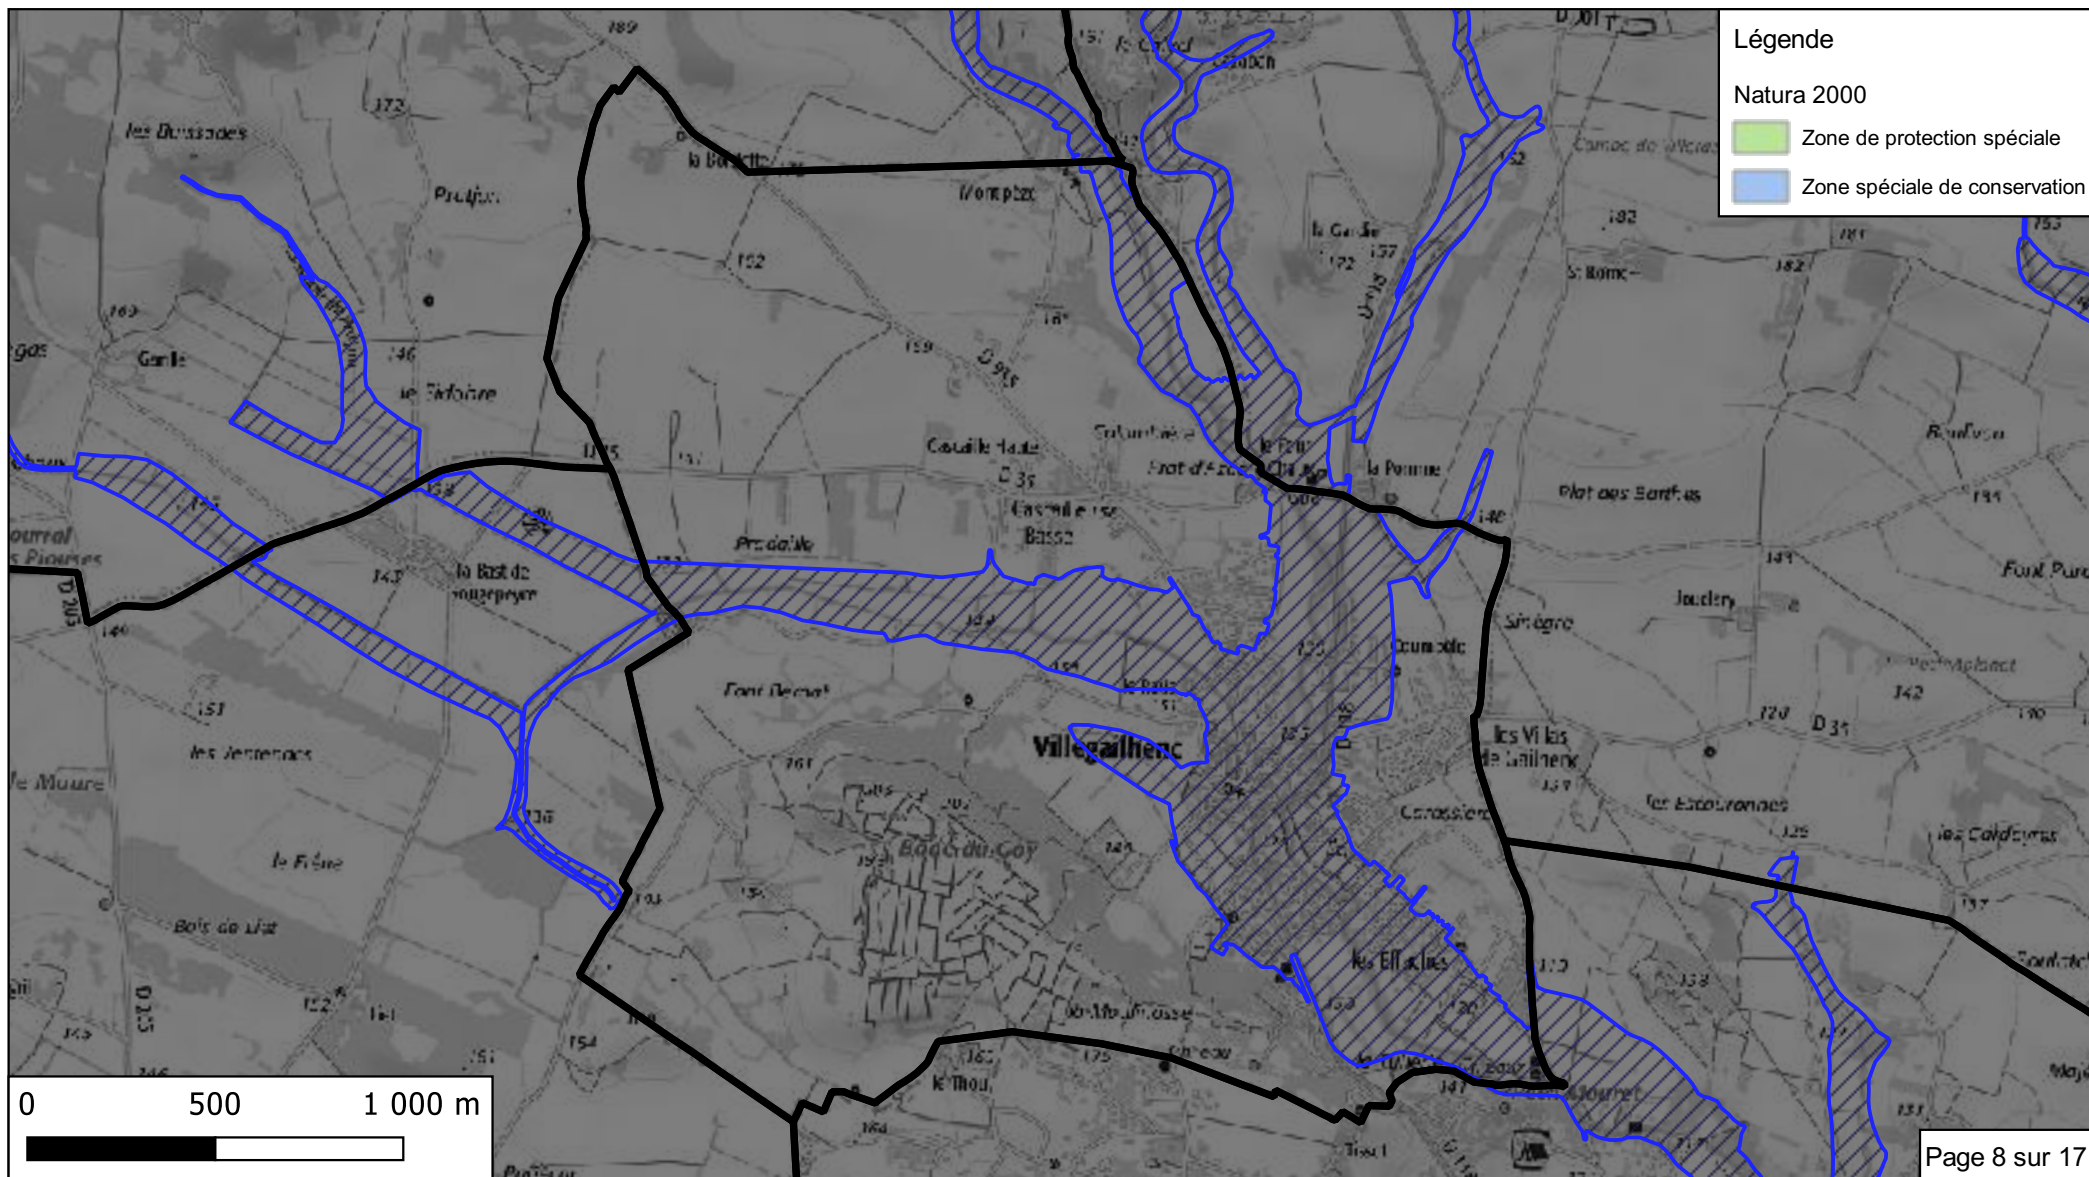

**Bassin versant du Trapel
Villegailhenc
Rapport d'évaluation environnementale
Sites Natura 2000**