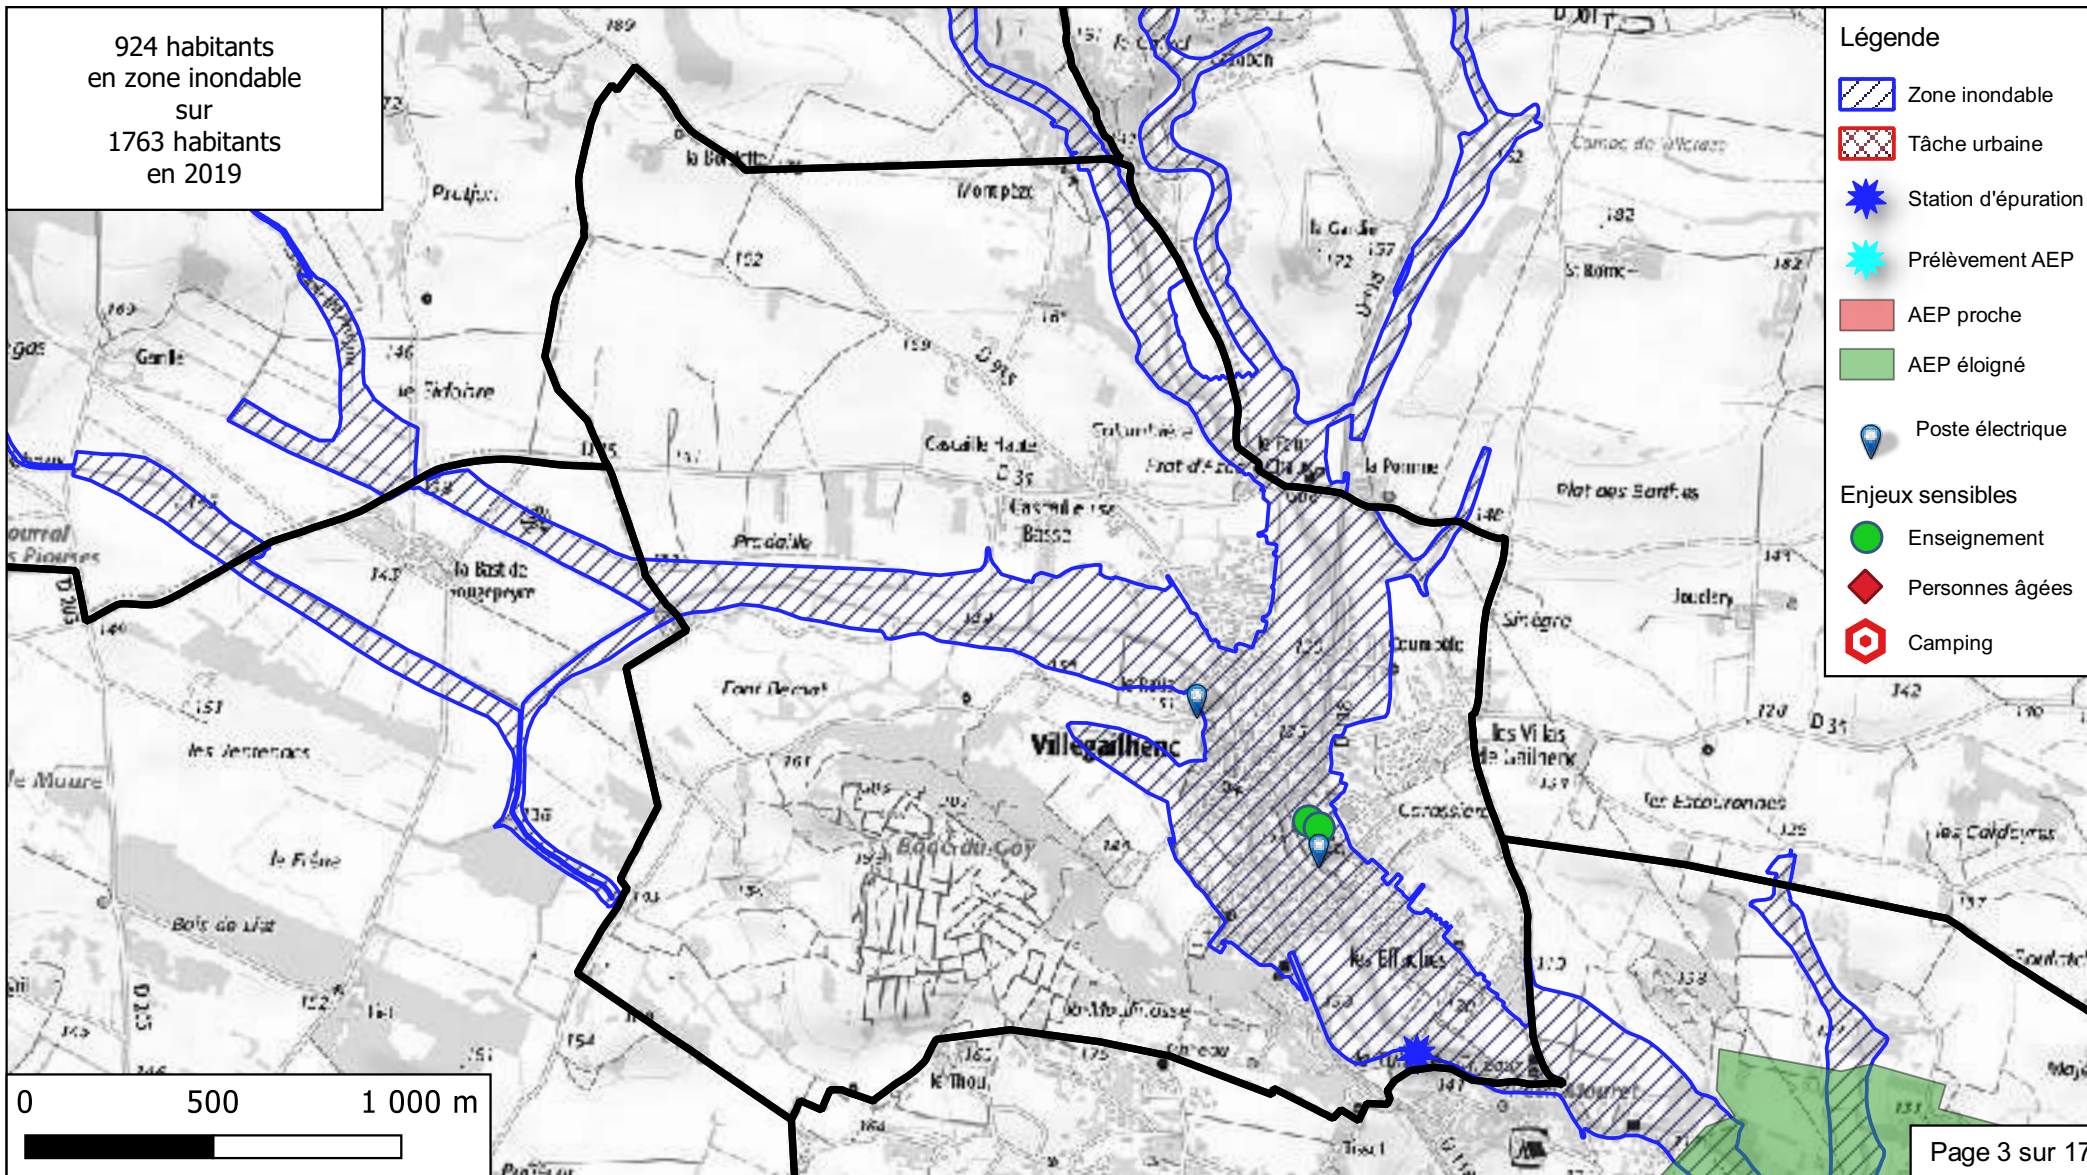

**Bassin versant du Trapel
Villegailhenc
Elaboration ou révision du PPRi
Rapport d'évaluation environnementale
Annexe cartographique**

**Bassin versant du Trapel
Villegailhenc**
Rapport d'évaluation environnementale
Périmètre d'étude

**Bassin versant du Trapel
 Villegailhenc
 Rapport d'évaluation environnementale
 Enjeux en zone inondable**

924 habitants
 en zone inondable
 sur
 1763 habitants
 en 2019

Légende

-  Zone inondable
-  Tâche urbaine
-  Station d'épuration
-  Prélèvement AEP
-  AEP proche
-  AEP éloigné
-  Poste électrique