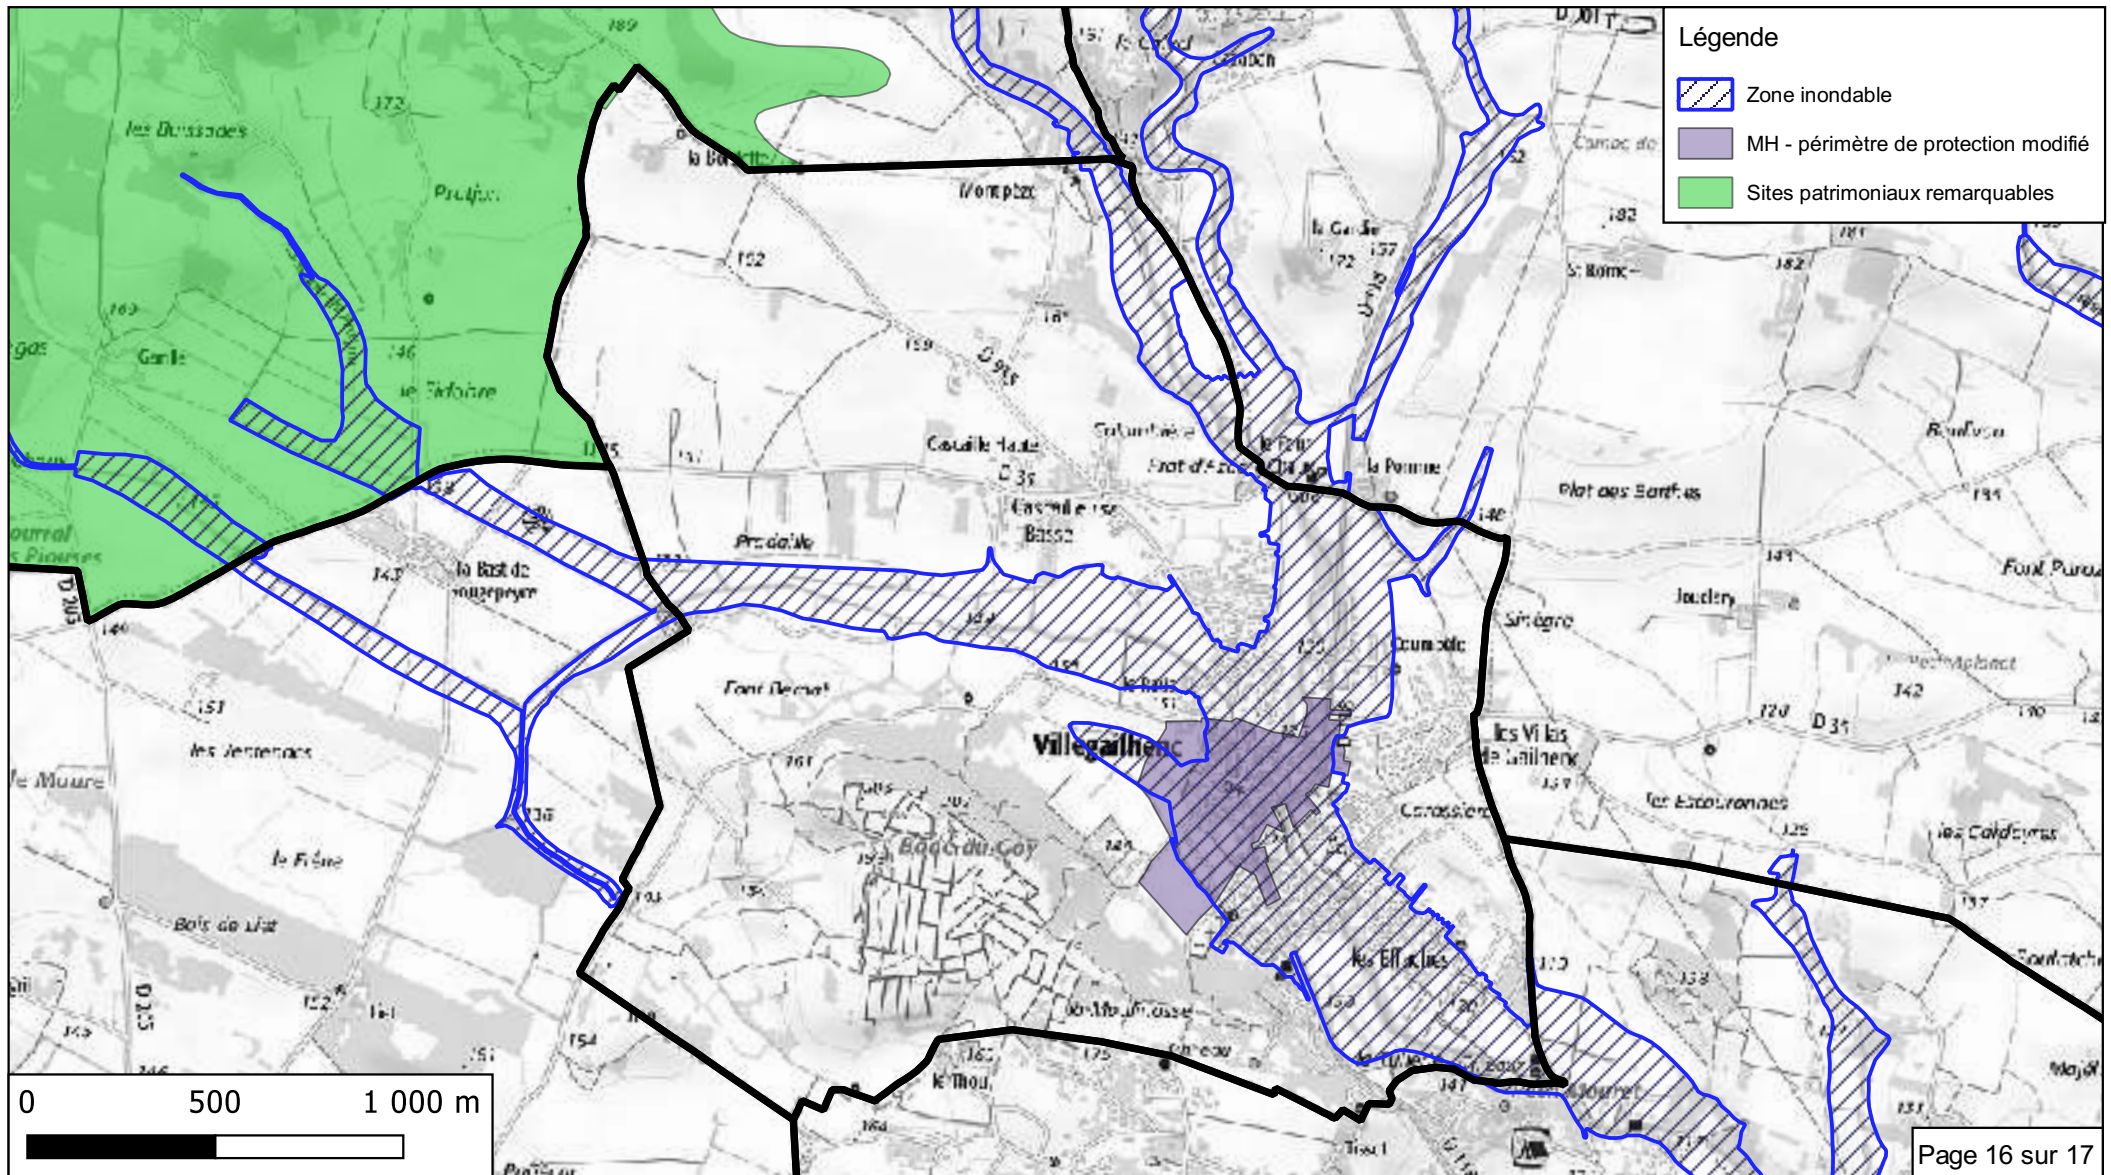

Bassin versant du Trapel

Willegailhenc

Rapport d'évaluation environnementale

Grands paysages

**Bassin versant du Trapel
Villegailhenc**
Rapport d'évaluation environnementale
Risques naturels - retrait et gonflement des argiles

**Bassin versant du Trapel
Villegailhenc**
Rapport d'évaluation environnementale
Risques naturels - feux de forêt

Bassin versant du Trapel Villegailhenc

Rapport d'évaluation environnementale Risques technologiques

**Bassin versant du Trapel
Villegailhenc**
**Rapport d'évaluation environnementale
Patrimoine architectural**

**Bassin versant du Trapel
Villegailhenc
Rapport d'évaluation environnementale
Espaces agricoles et forestiers**