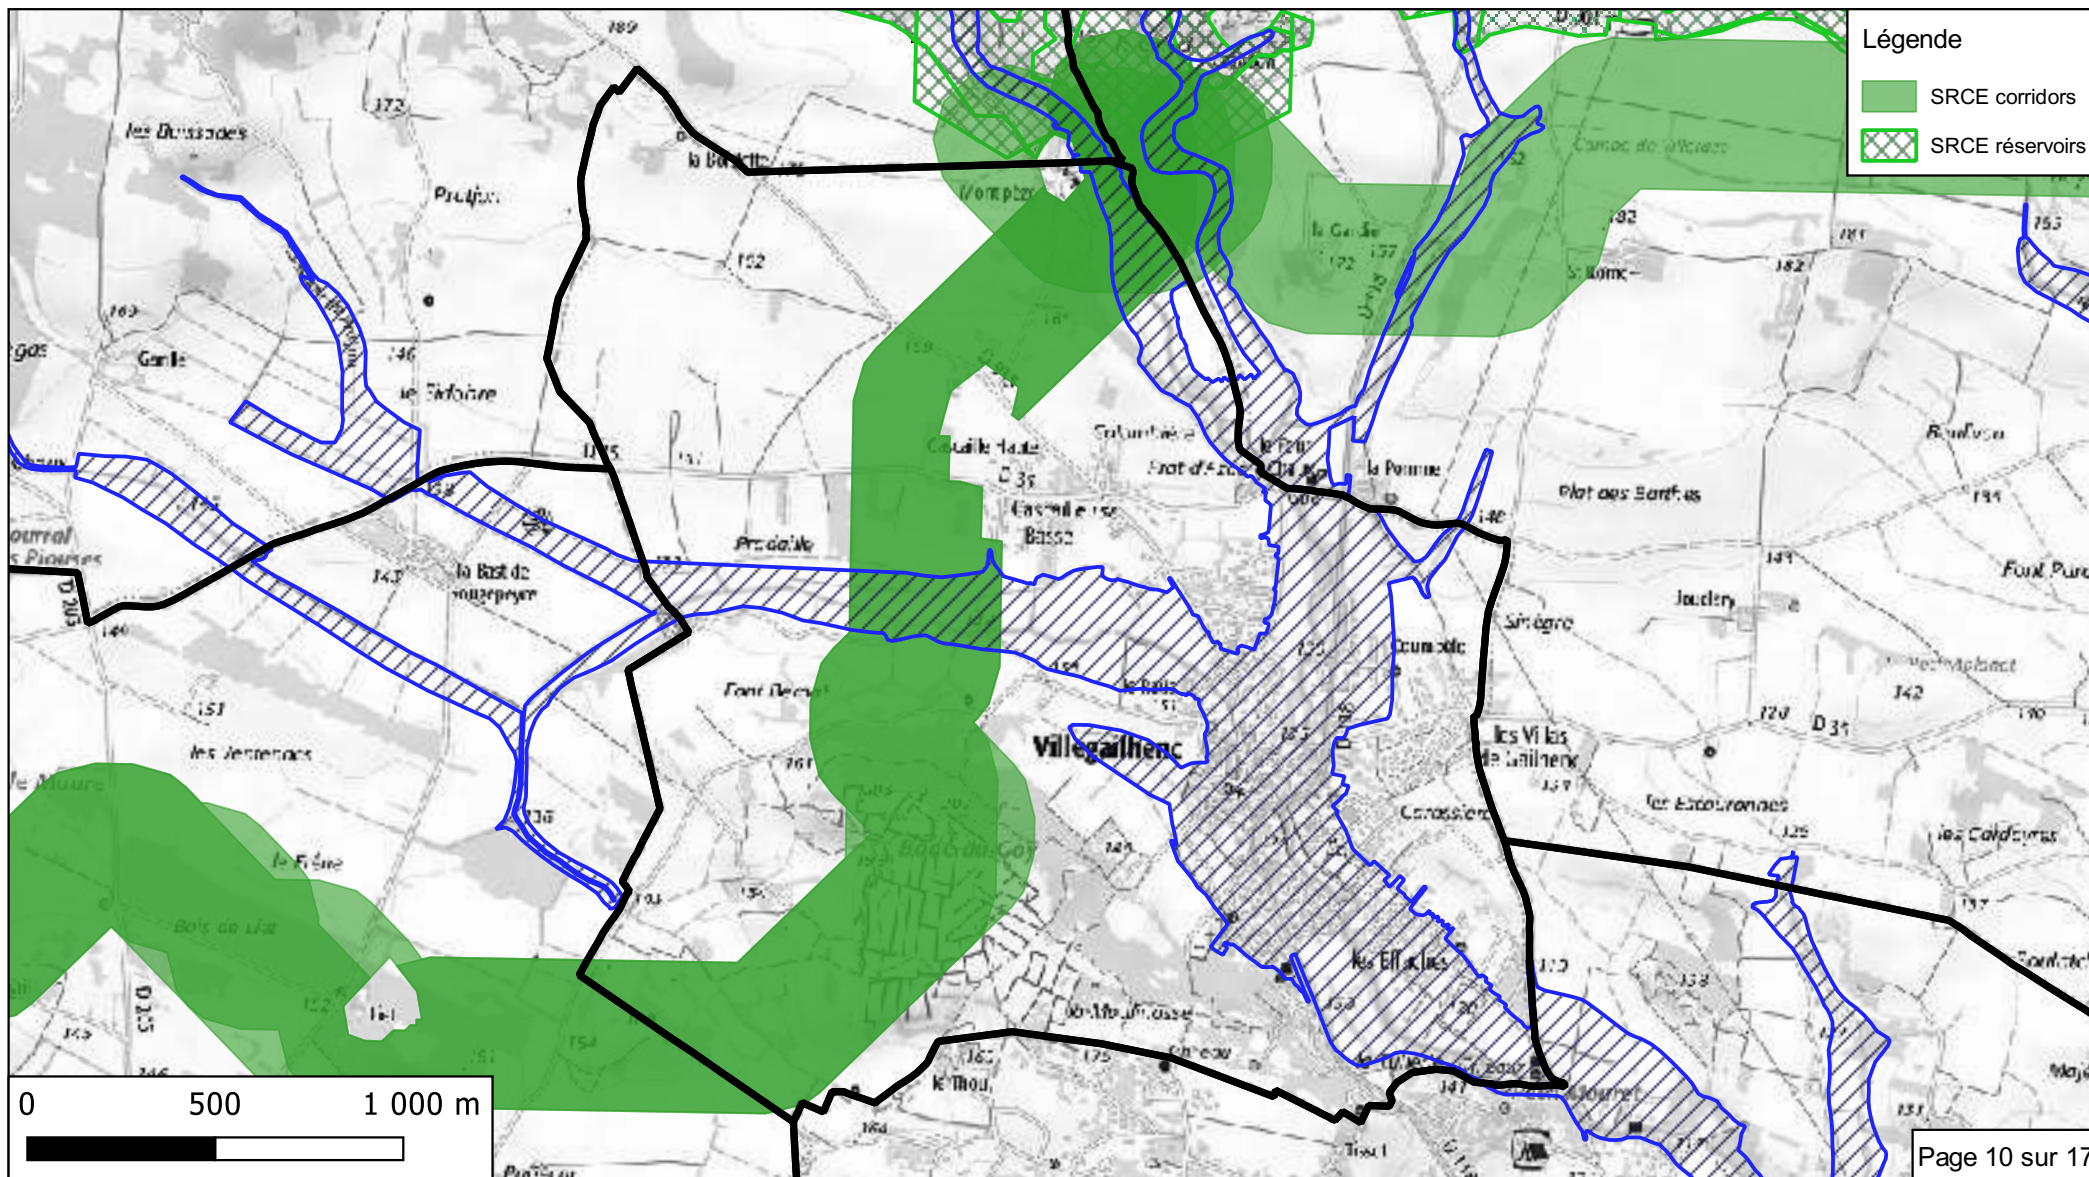

**PRÉFET
DE L'AUDE**

*Liberté
Égalité
Fraternité*

Bassin versant du Trapel Villegailhenc

Rapport d'évaluation environnementale Continuité écologique