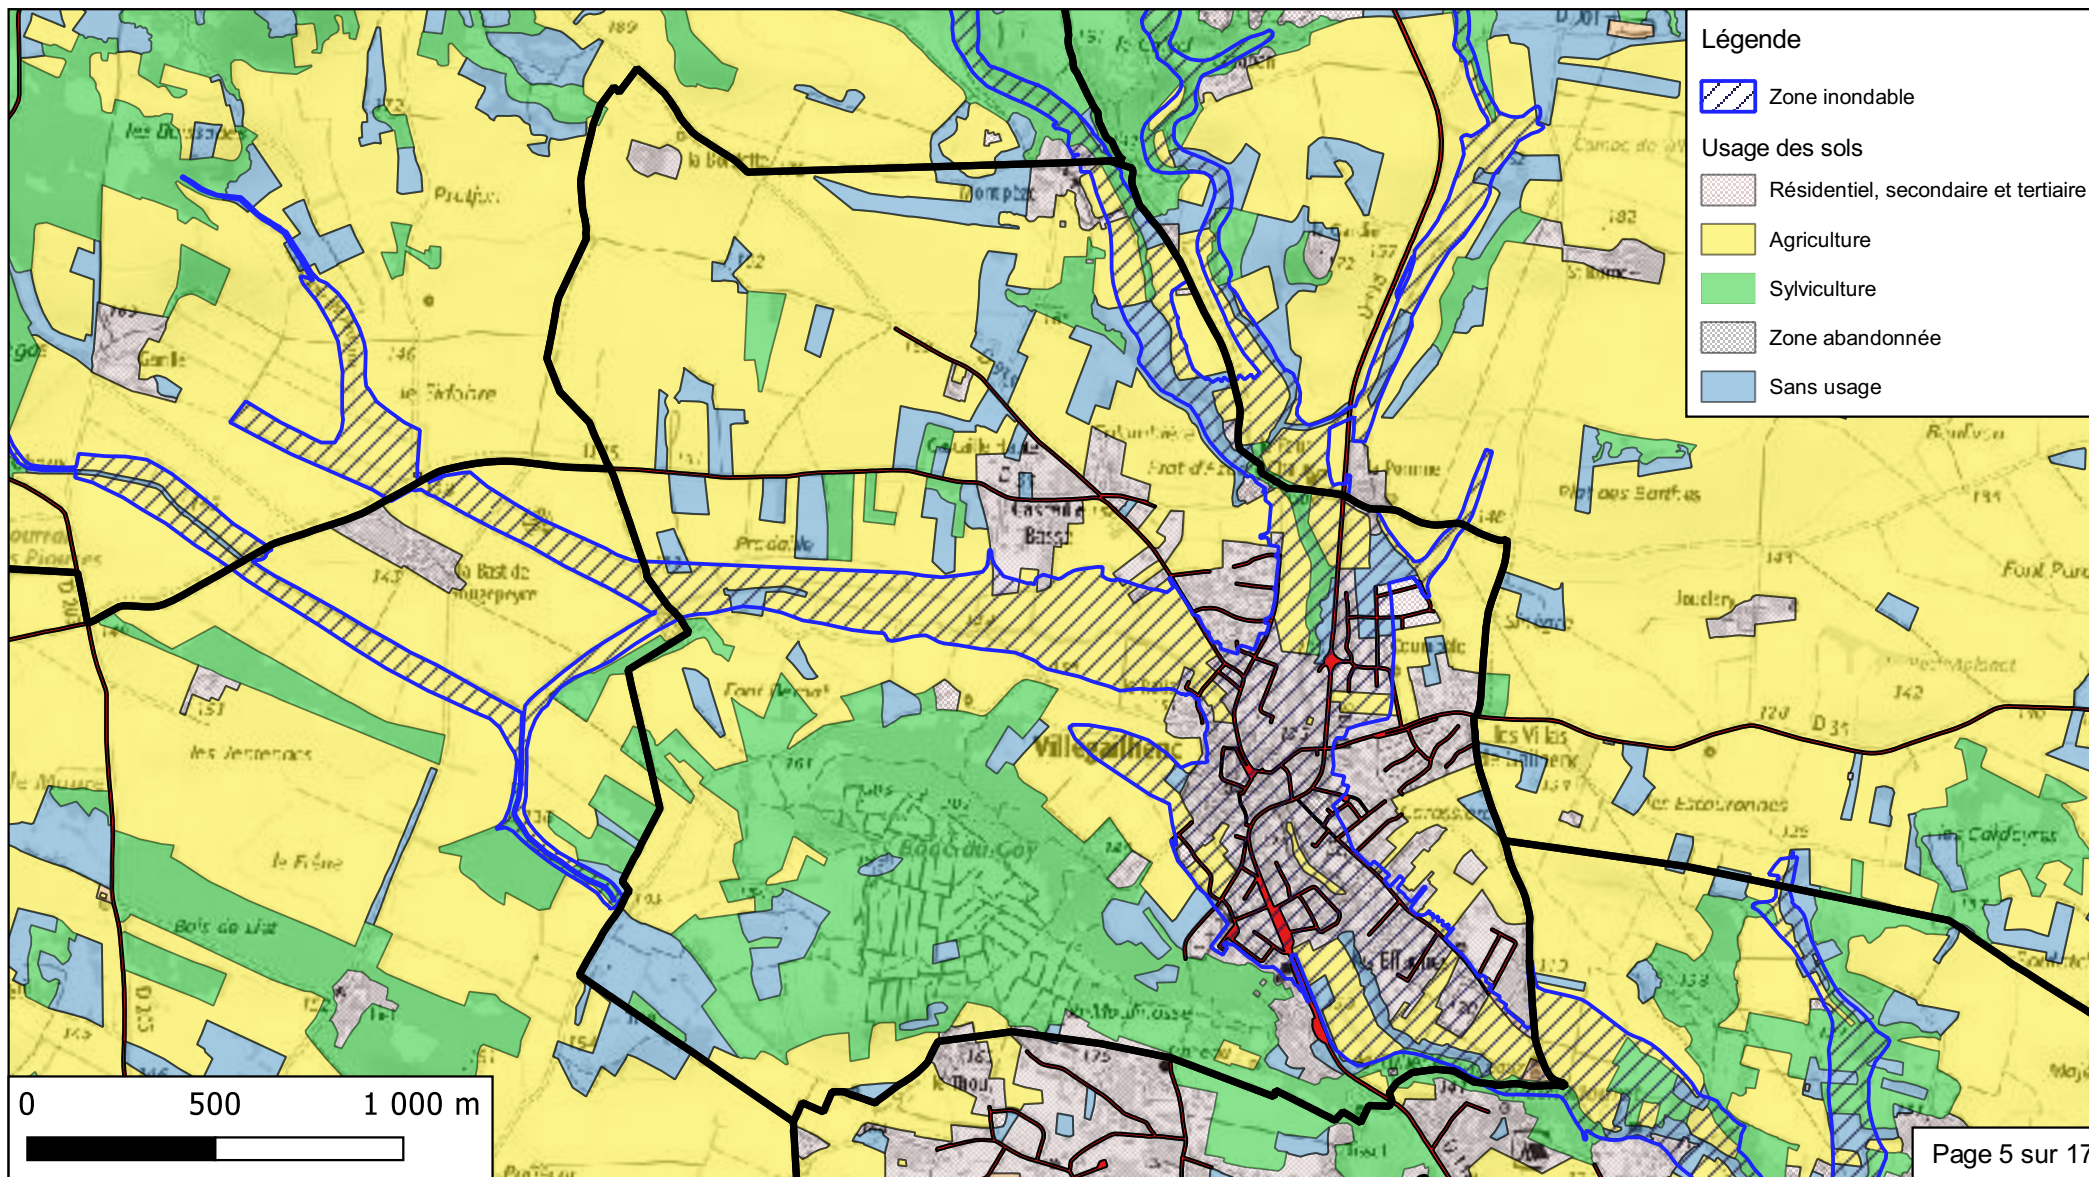

**Bassin versant du Trapel
 Villegailhenc
 Rapport d'évaluation environnementale
 Enjeux en zone inondable**

924 habitants
 en zone inondable
 sur
 1763 habitants
 en 2019

Légende

-  Zone inondable
-  Tâche urbaine
-  Station d'épuration
-  Prélèvement AEP
-  AEP proche
-  AEP éloigné
-  Poste électrique

Enjeux sensibles

-  Enseignement
-  Personnes âgées
-  Camping

**Bassin versant du Trapel
Villegailhenc
Rapport d'évaluation environnementale
Zones urbaines et à urbaniser**

**Bassin versant du Trapel
Villegailhenc
Rapport d'évaluation environnementale
Occupation des sols**

**Bassin versant du Trapel
Villegailhenc**
Rapport d'évaluation environnementale
Nature géologique des sols

**Bassin versant du Trapel
Villegailhenc**
**Rapport d'évaluation environnementale
Cours d'eau et zones humides**