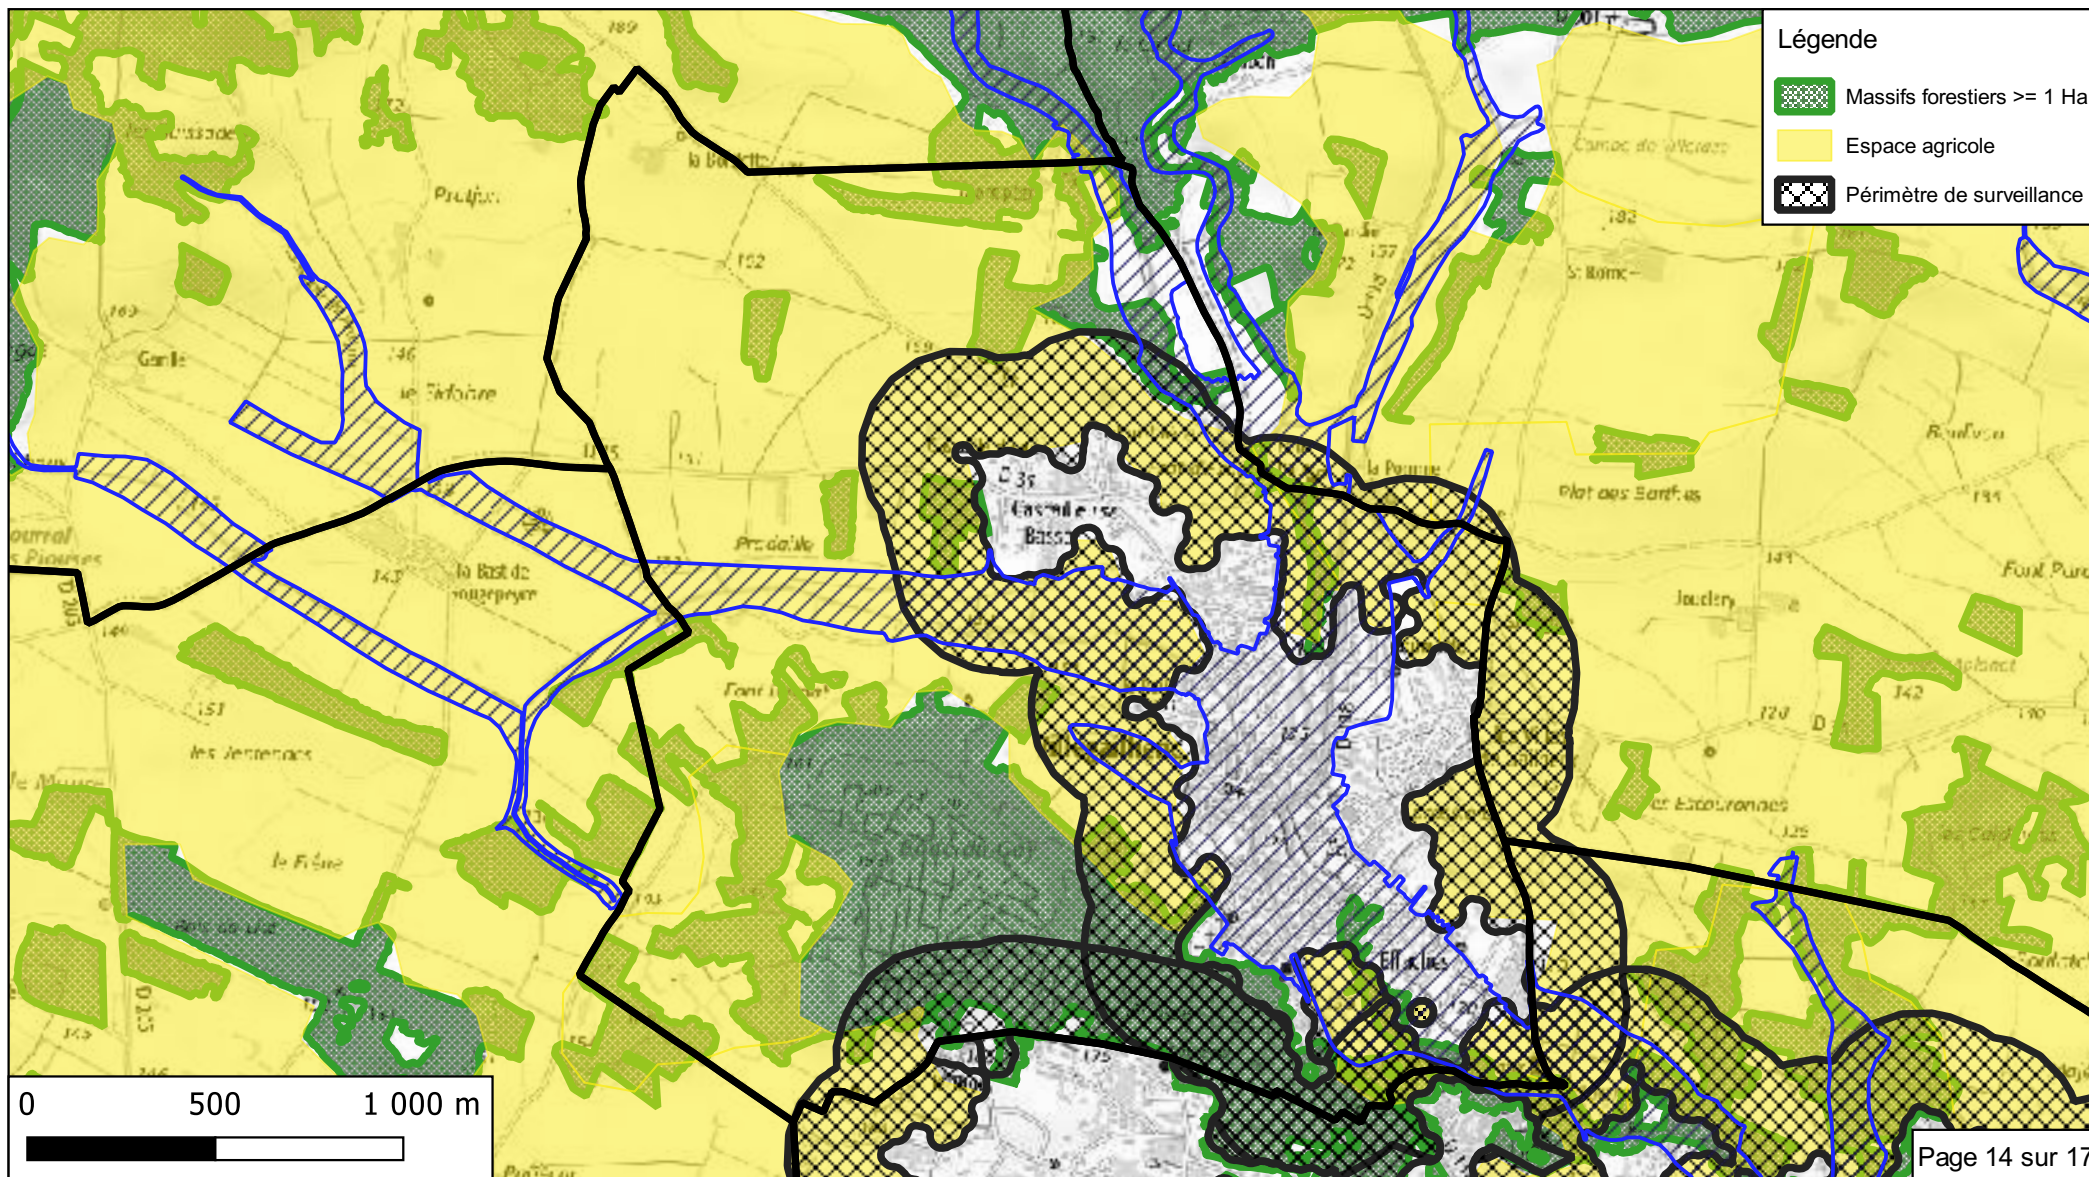

**Bassin versant du Trapel
Villegailhenc**
Rapport d'évaluation environnementale
Risques naturels - feux de forêt