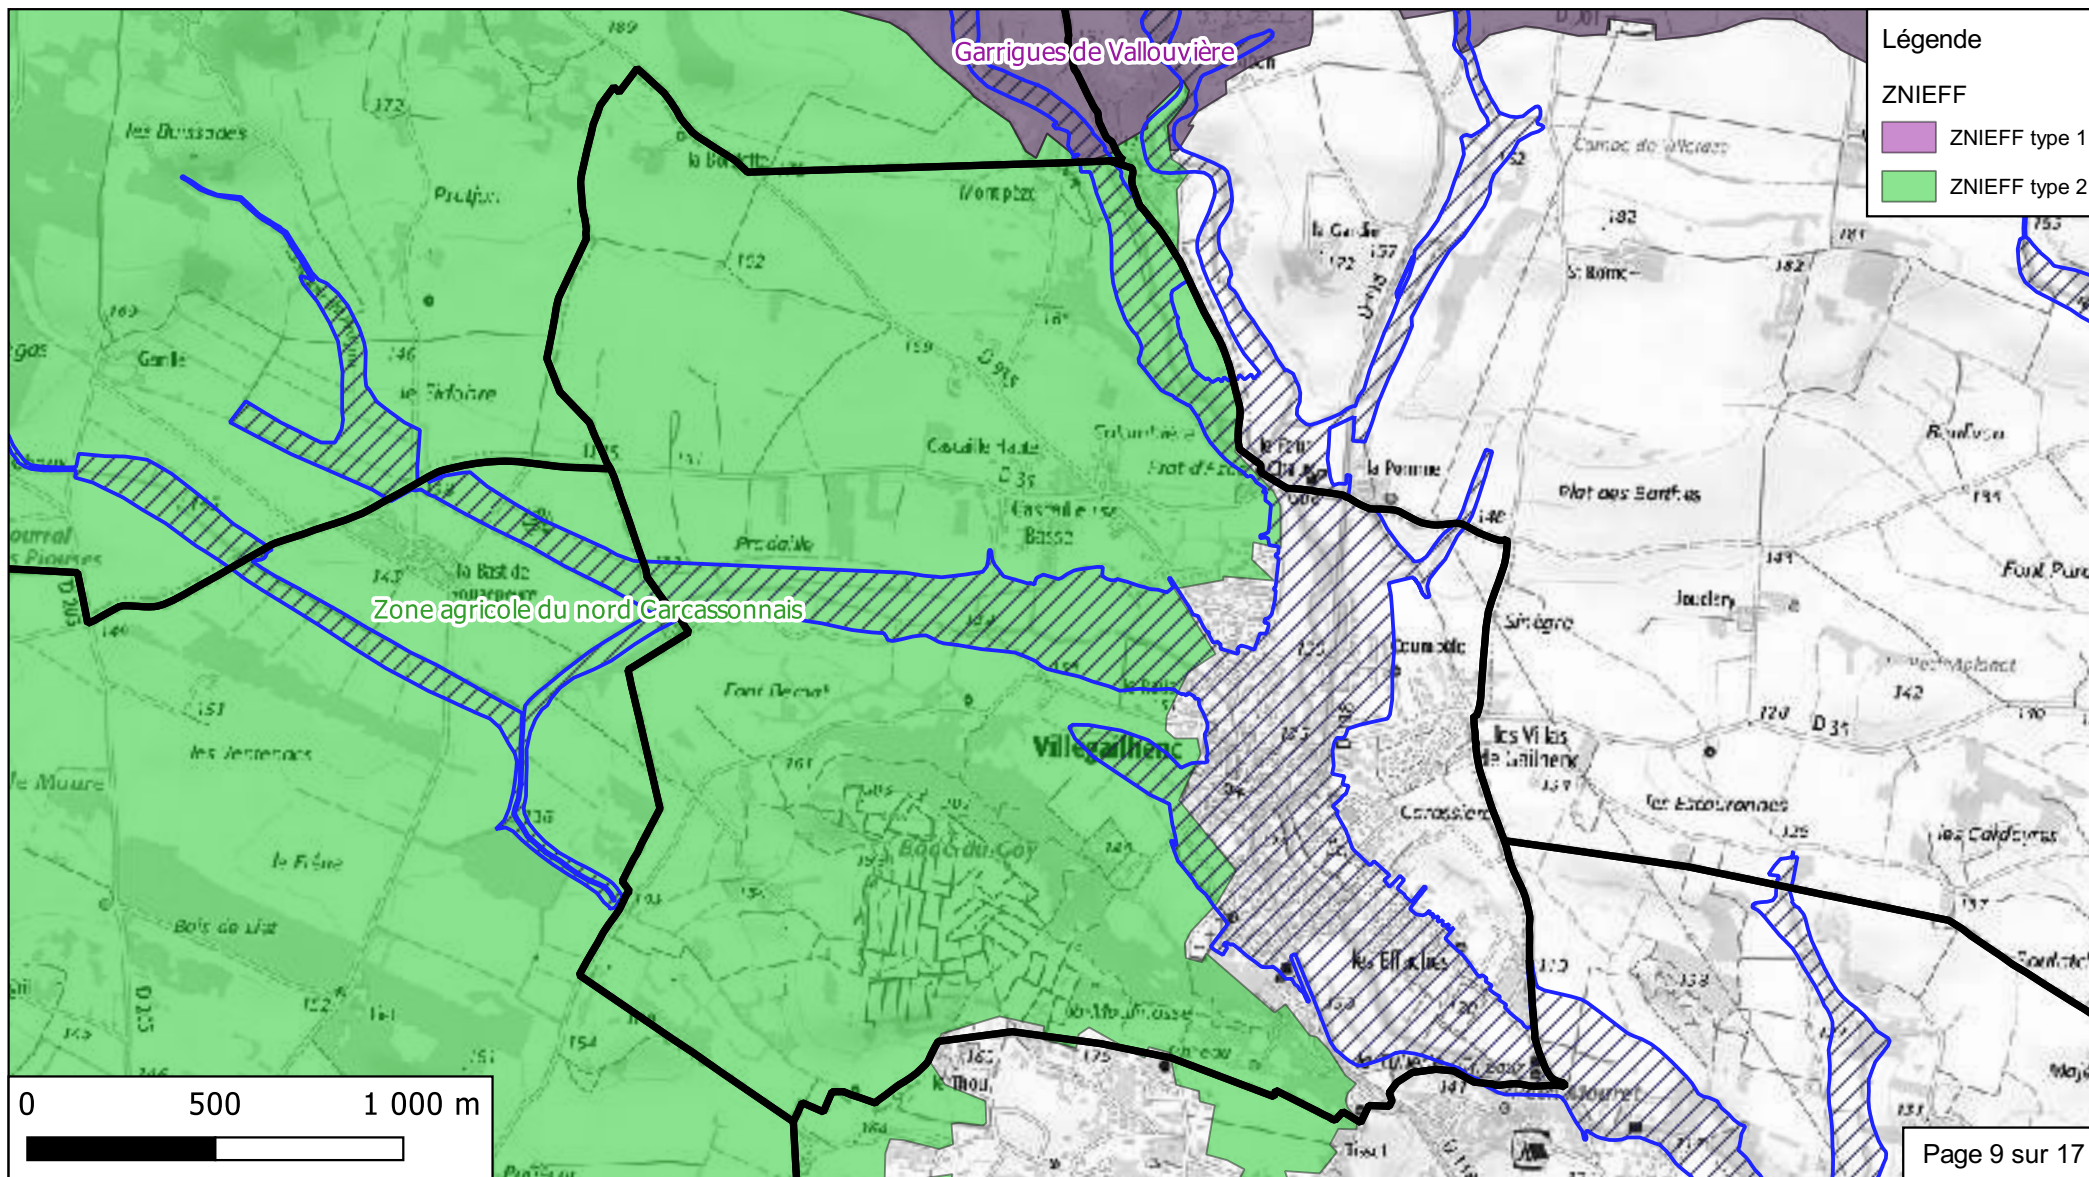

**Bassin versant du Trapel
 Villegailhenc
 Rapport d'évaluation environnementale
 Enjeux en zone inondable**

924 habitants
 en zone inondable
 sur
 1763 habitants
 en 2019

Légende

-  Zone inondable
-  Tâche urbaine
-  Station d'épuration
-  Prélèvement AEP
-  AEP proche
-  AEP éloigné
-  Poste électrique

**Bassin versant du Trapel
Villegailhenc**
Rapport d'évaluation environnementale
Nature géologique des sols

**Bassin versant du Trapel
Villegailhenc**
**Rapport d'évaluation environnementale
Cours d'eau et zones humides**

**Bassin versant du Trapel
Villegailhenc
Rapport d'évaluation environnementale
Sites Natura 2000**

**PRÉFET
DE L'AUDE**

*Liberté
Égalité
Fraternité*

Bassin versant du Trapel Villegailhenc Rapport d'évaluation environnementale ZNIEFF