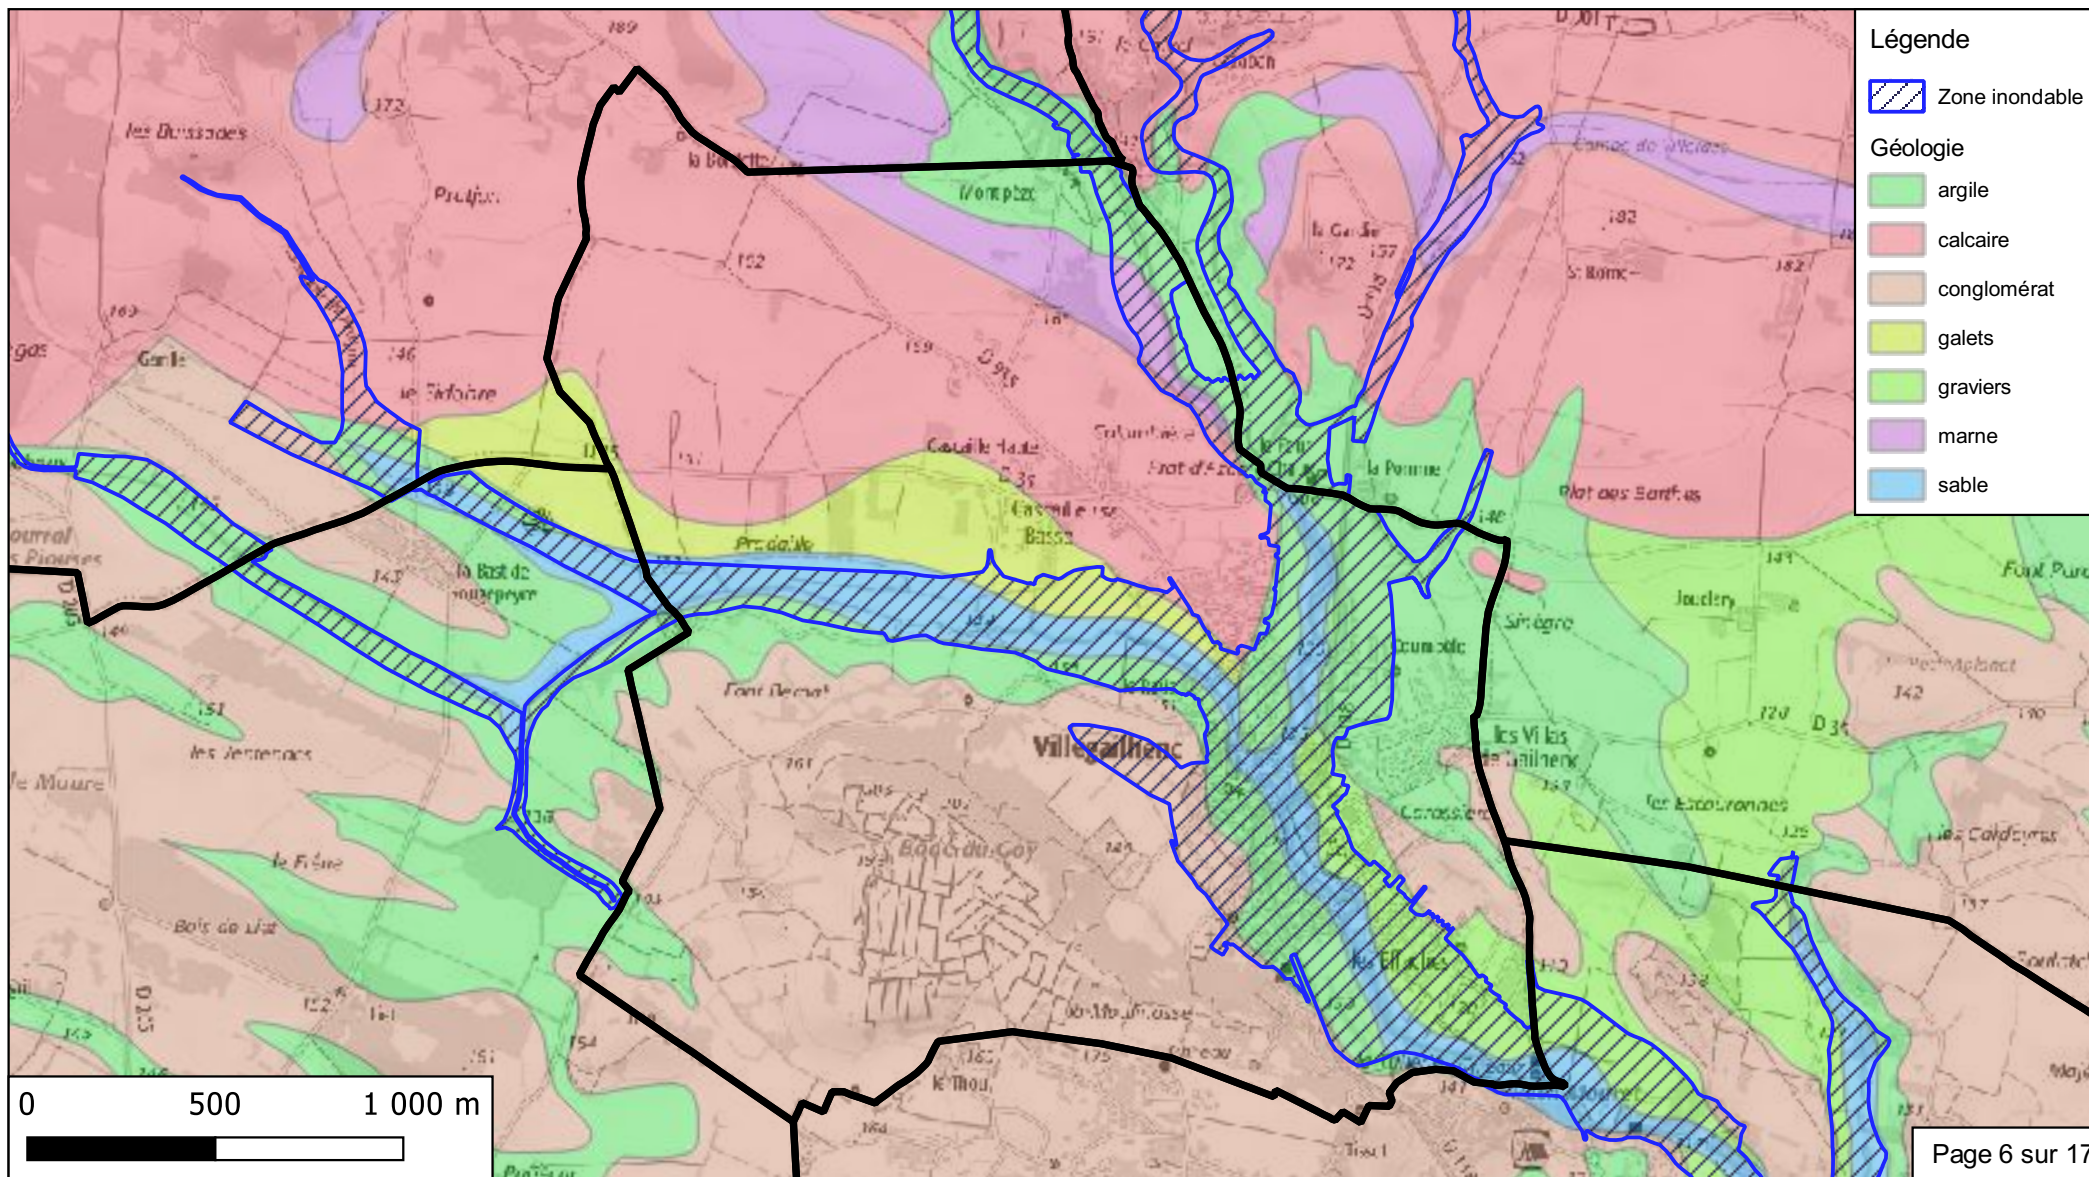

**Bassin versant du Trapel
Villegailhenc
Elaboration ou révision du PPRi
Rapport d'évaluation environnementale
Annexe cartographique**

**Bassin versant du Trapel
Villegailhenc**
Rapport d'évaluation environnementale
Périmètre d'étude

**Bassin versant du Trapel
 Villegailhenc
 Rapport d'évaluation environnementale
 Enjeux en zone inondable**

924 habitants
 en zone inondable
 sur
 1763 habitants
 en 2019

Légende

-  Zone inondable
-  Tâche urbaine
-  Station d'épuration
-  Prélèvement AEP
-  AEP proche
-  AEP éloigné
-  Poste électrique

Enjeux sensibles

-  Enseignement
-  Personnes âgées
-  Camping

**Bassin versant du Trapel
Villegailhenc
Rapport d'évaluation environnementale
Zones urbaines et à urbaniser**

**Bassin versant du Trapel
Villegailhenc
Rapport d'évaluation environnementale
Occupation des sols**

**Bassin versant du Trapel
Villegailhenc**
Rapport d'évaluation environnementale
Nature géologique des sols

**Bassin versant du Trapel
Villegailhenc**
**Rapport d'évaluation environnementale
Cours d'eau et zones humides**