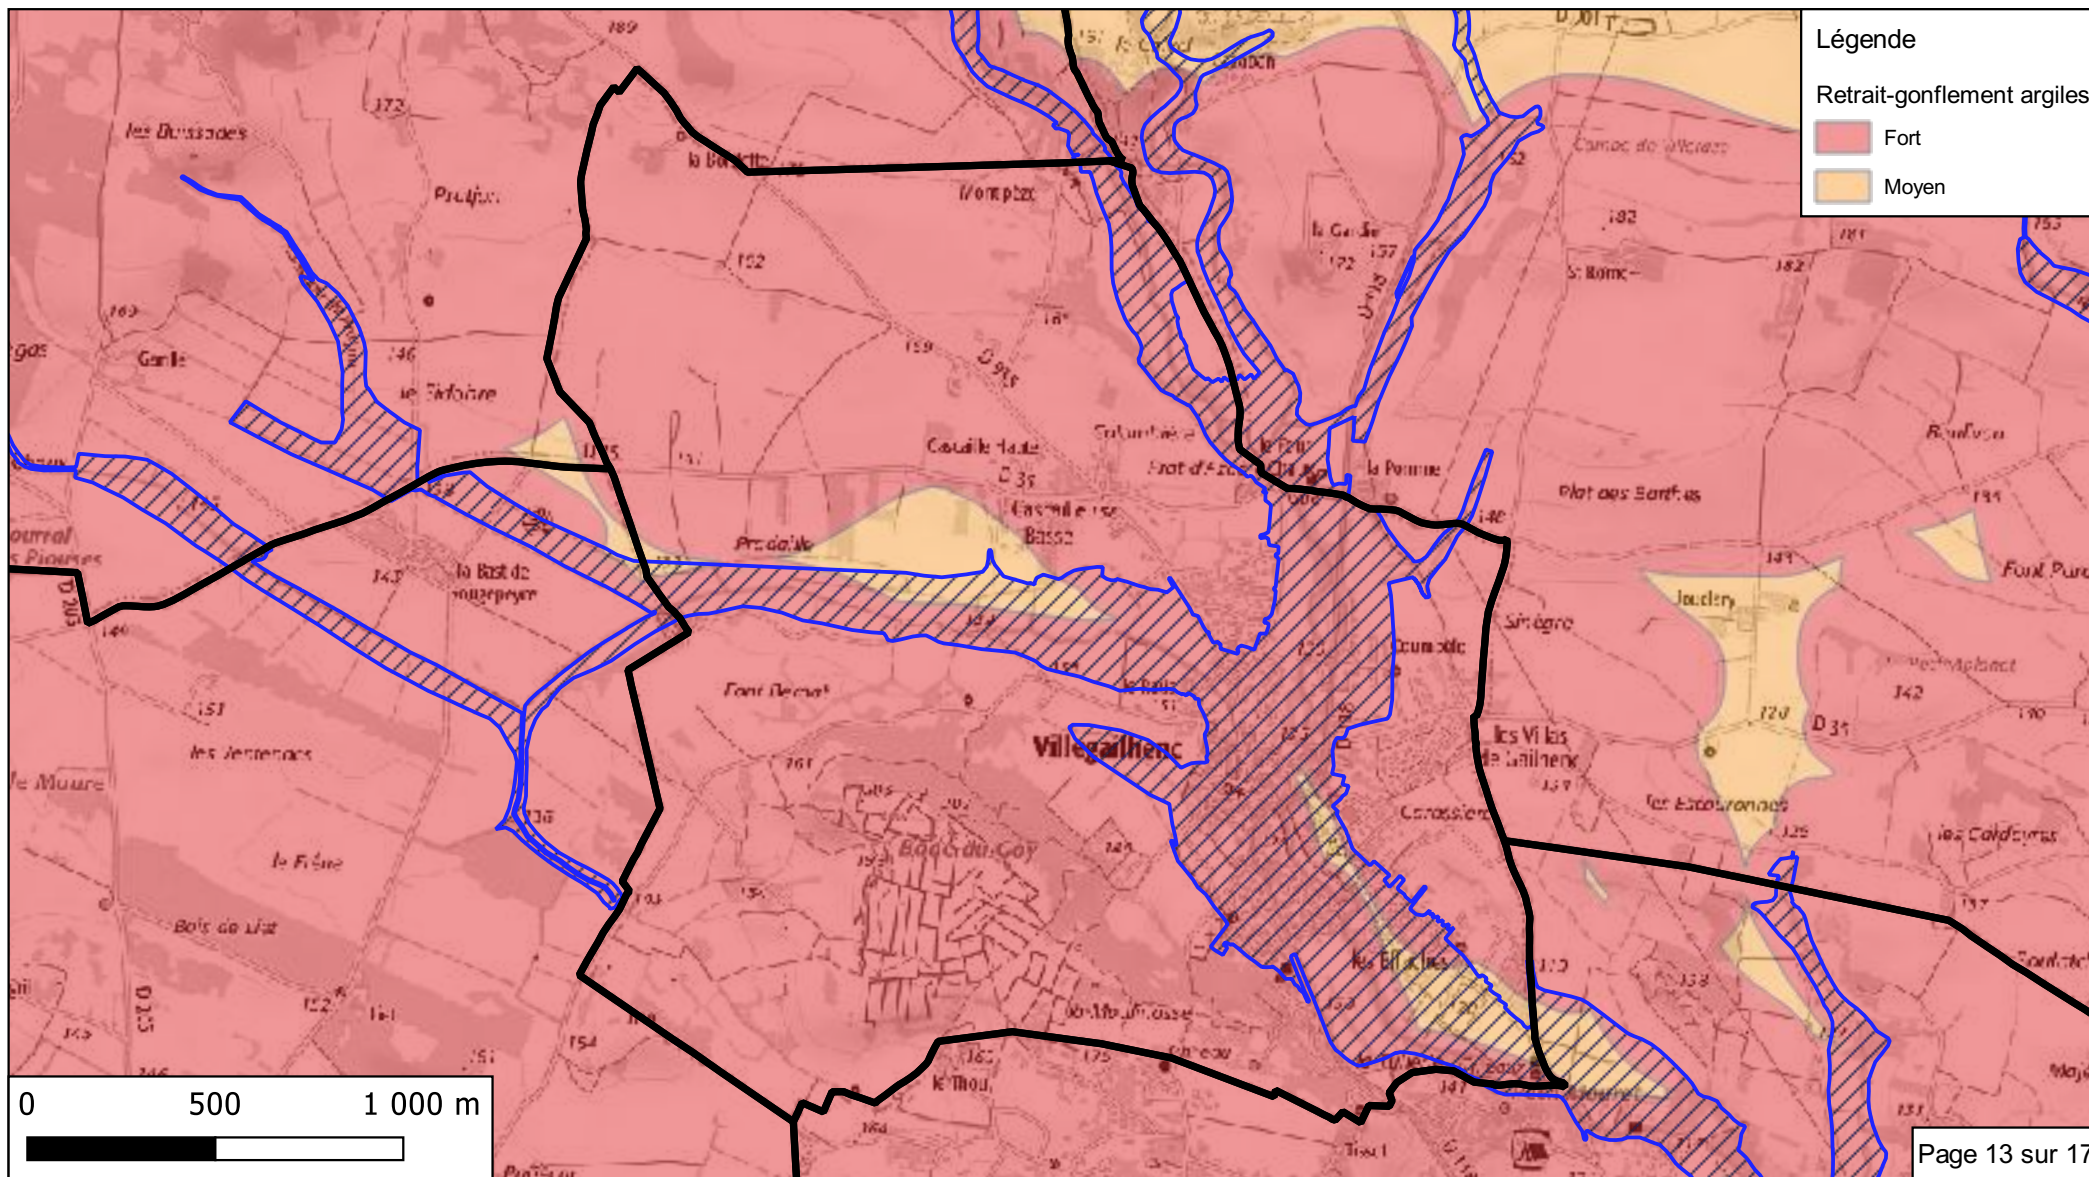

**Bassin versant du Trapel
 Villegailhenc
 Rapport d'évaluation environnementale
 Enjeux en zone inondable**

924 habitants
 en zone inondable
 sur
 1763 habitants
 en 2019

Légende

-  Zone inondable
-  Tâche urbaine
-  Station d'épuration
-  Prélèvement AEP
-  AEP proche
-  AEP éloigné
-  Poste électrique

Bassin versant du Trapel

Willegailhenc

Rapport d'évaluation environnementale

Grands paysages

**Bassin versant du Trapel
Villegailhenc**
Rapport d'évaluation environnementale
Risques naturels - retrait et gonflement des argiles