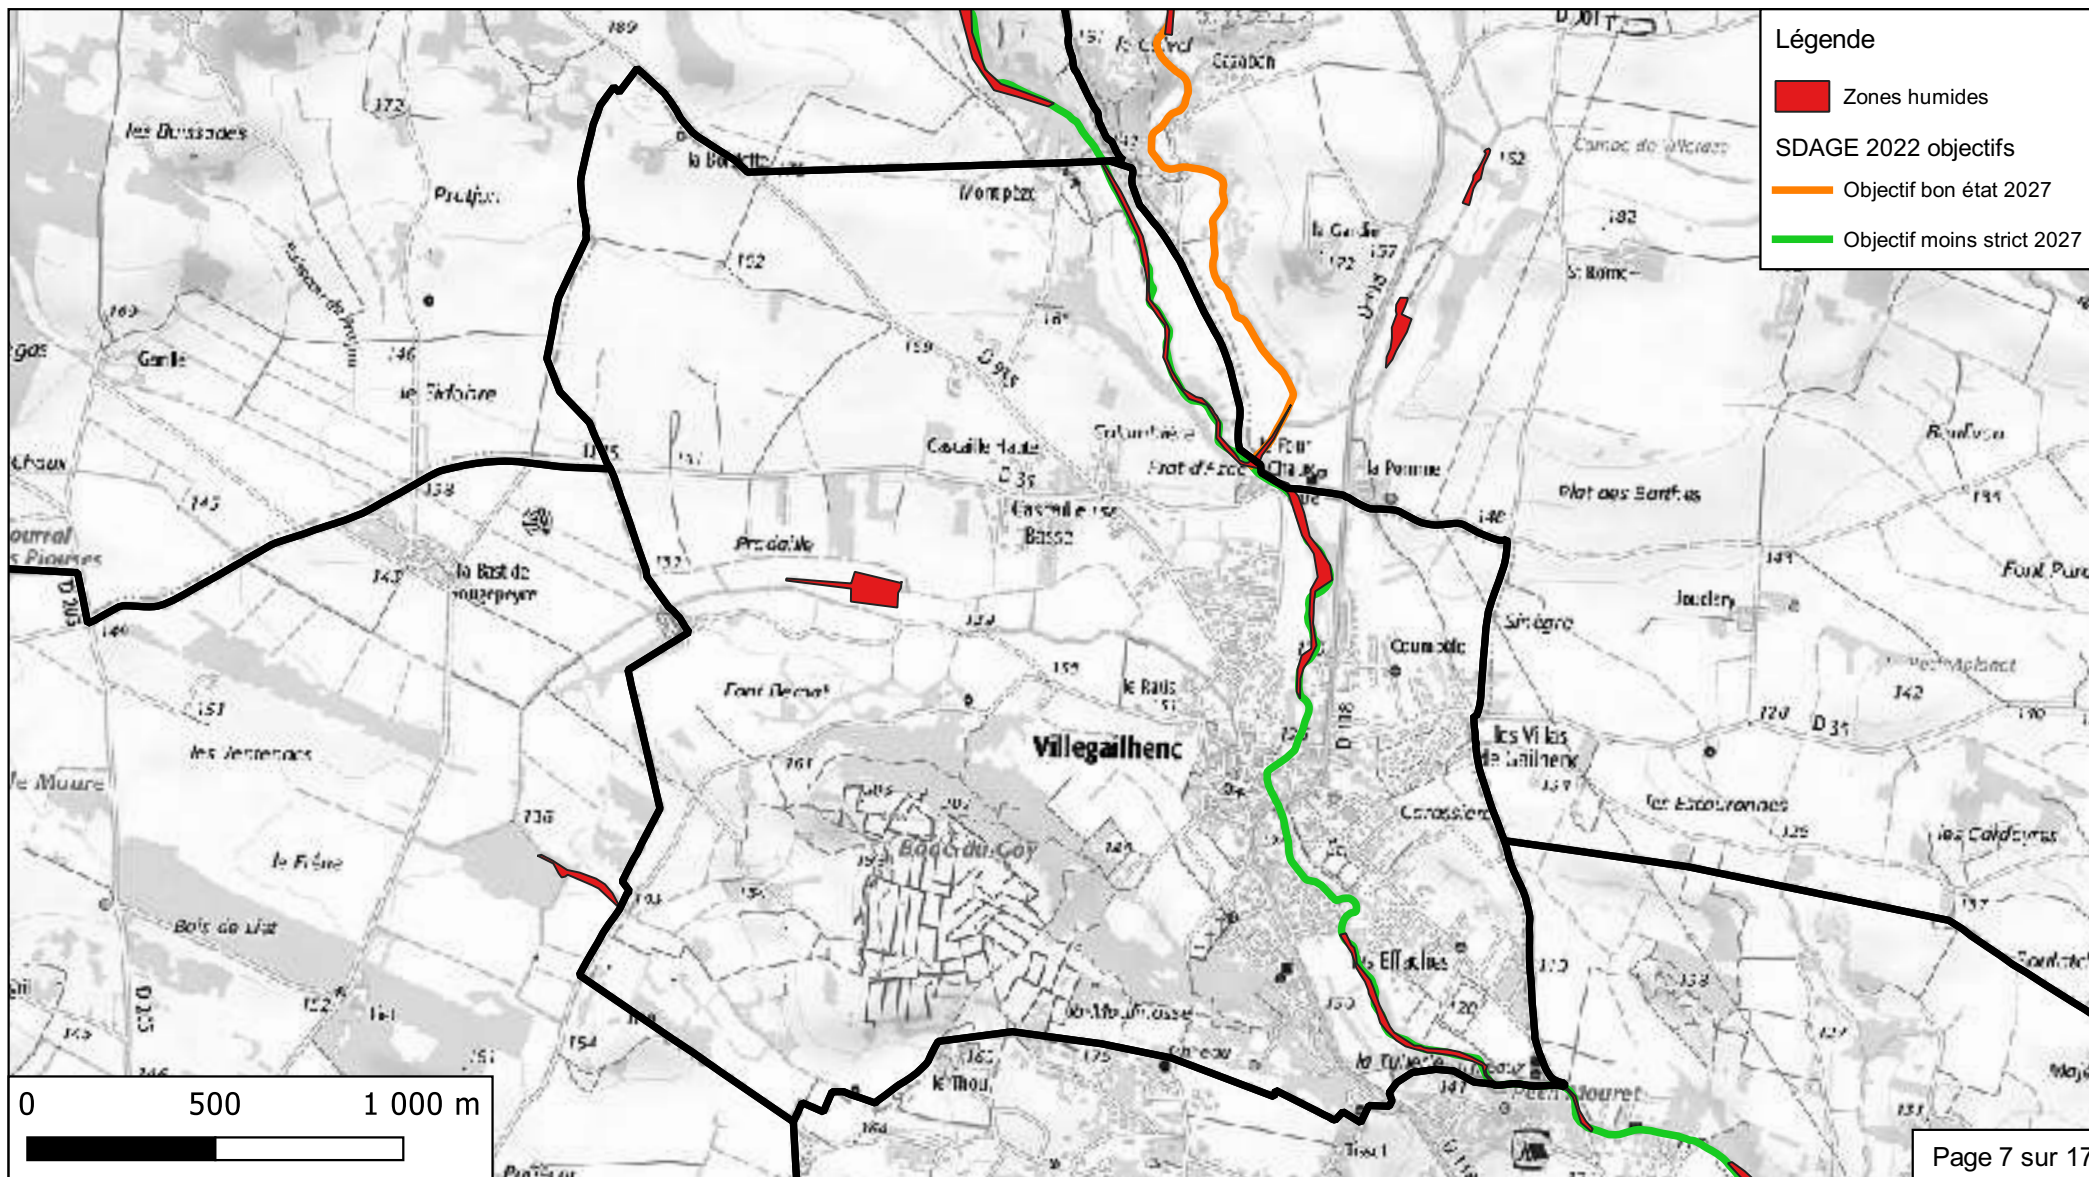

**Bassin versant du Trapel
Villegailhenc**
**Rapport d'évaluation environnementale
Cours d'eau et zones humides**