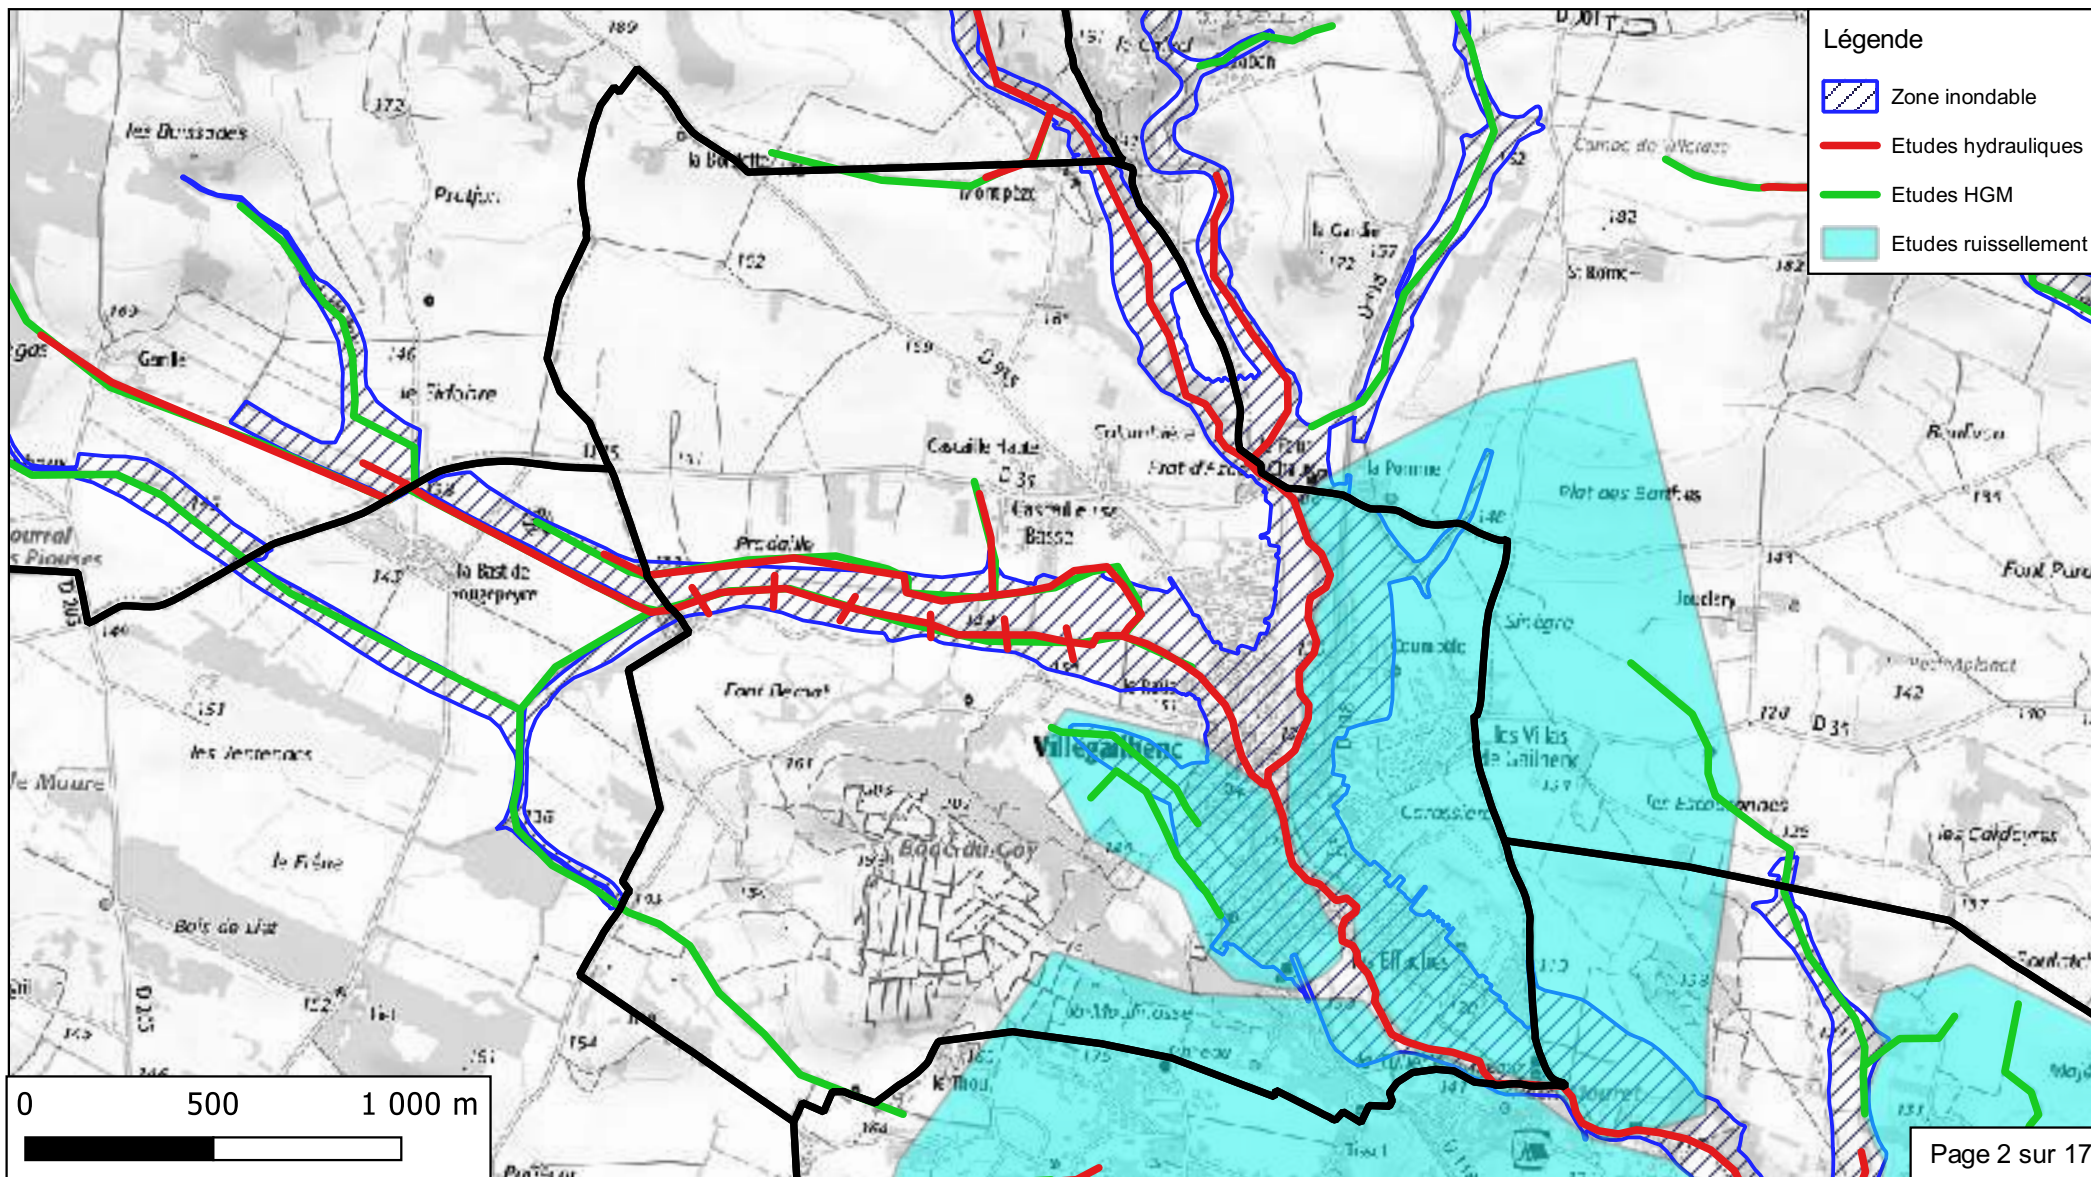

**Bassin versant du Trapel
Villegailhenc
Elaboration ou révision du PPRi
Rapport d'évaluation environnementale
Annexe cartographique**

**Bassin versant du Trapel
Villegailhenc**
Rapport d'évaluation environnementale
Périmètre d'étude

**Bassin versant du Trapel
 Villegailhenc
 Rapport d'évaluation environnementale
 Enjeux en zone inondable**

924 habitants
 en zone inondable
 sur
 1763 habitants
 en 2019

Légende

-  Zone inondable
-  Tâche urbaine
-  Station d'épuration
-  Prélèvement AEP
-  AEP proche
-  AEP éloigné
-  Poste électrique