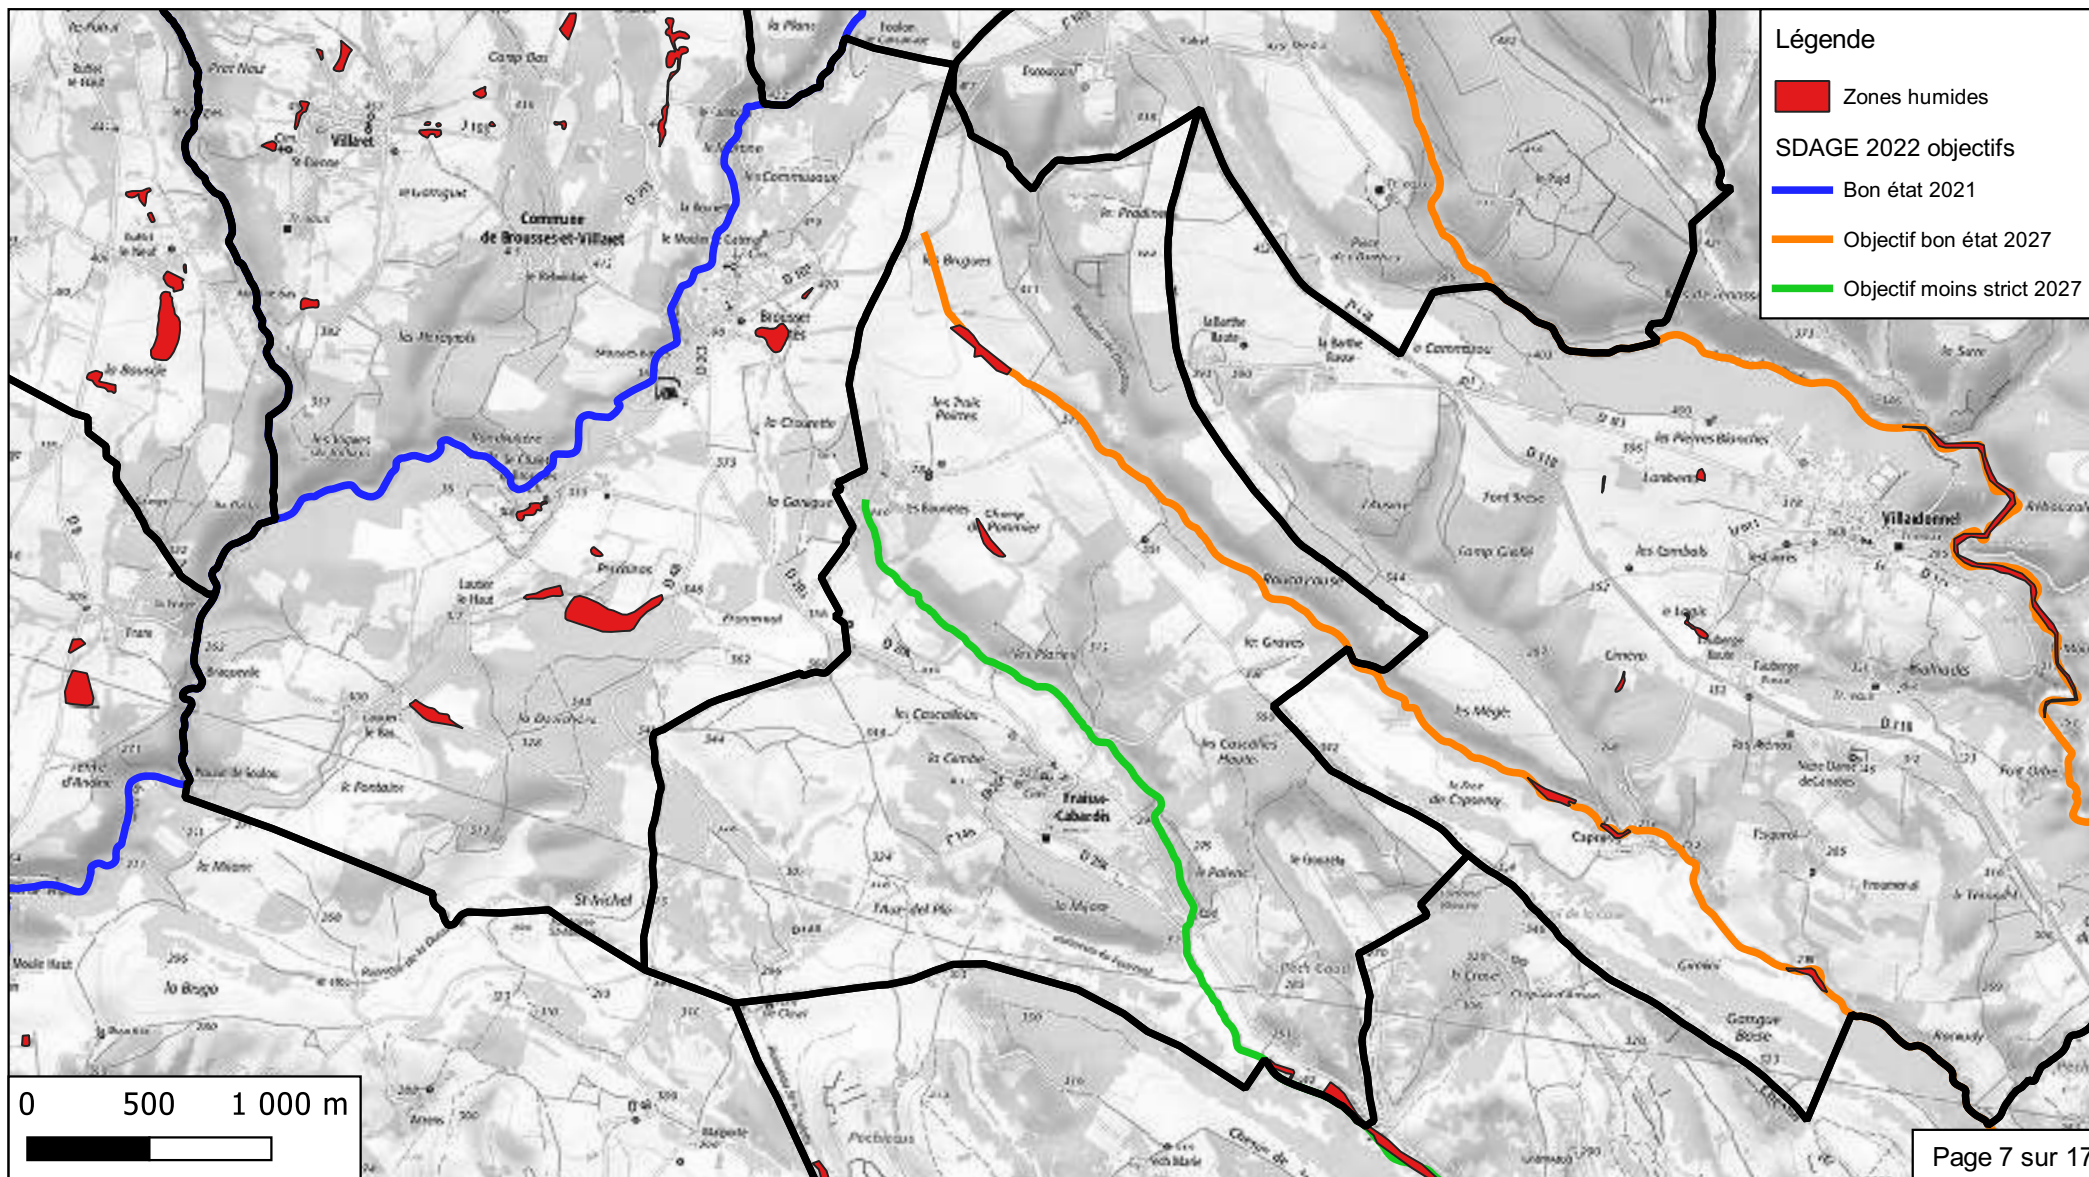

**Bassin versant du Trapel
Fraise-Cabardès
Rapport d'évaluation environnementale
Cours d'eau et zones humides**