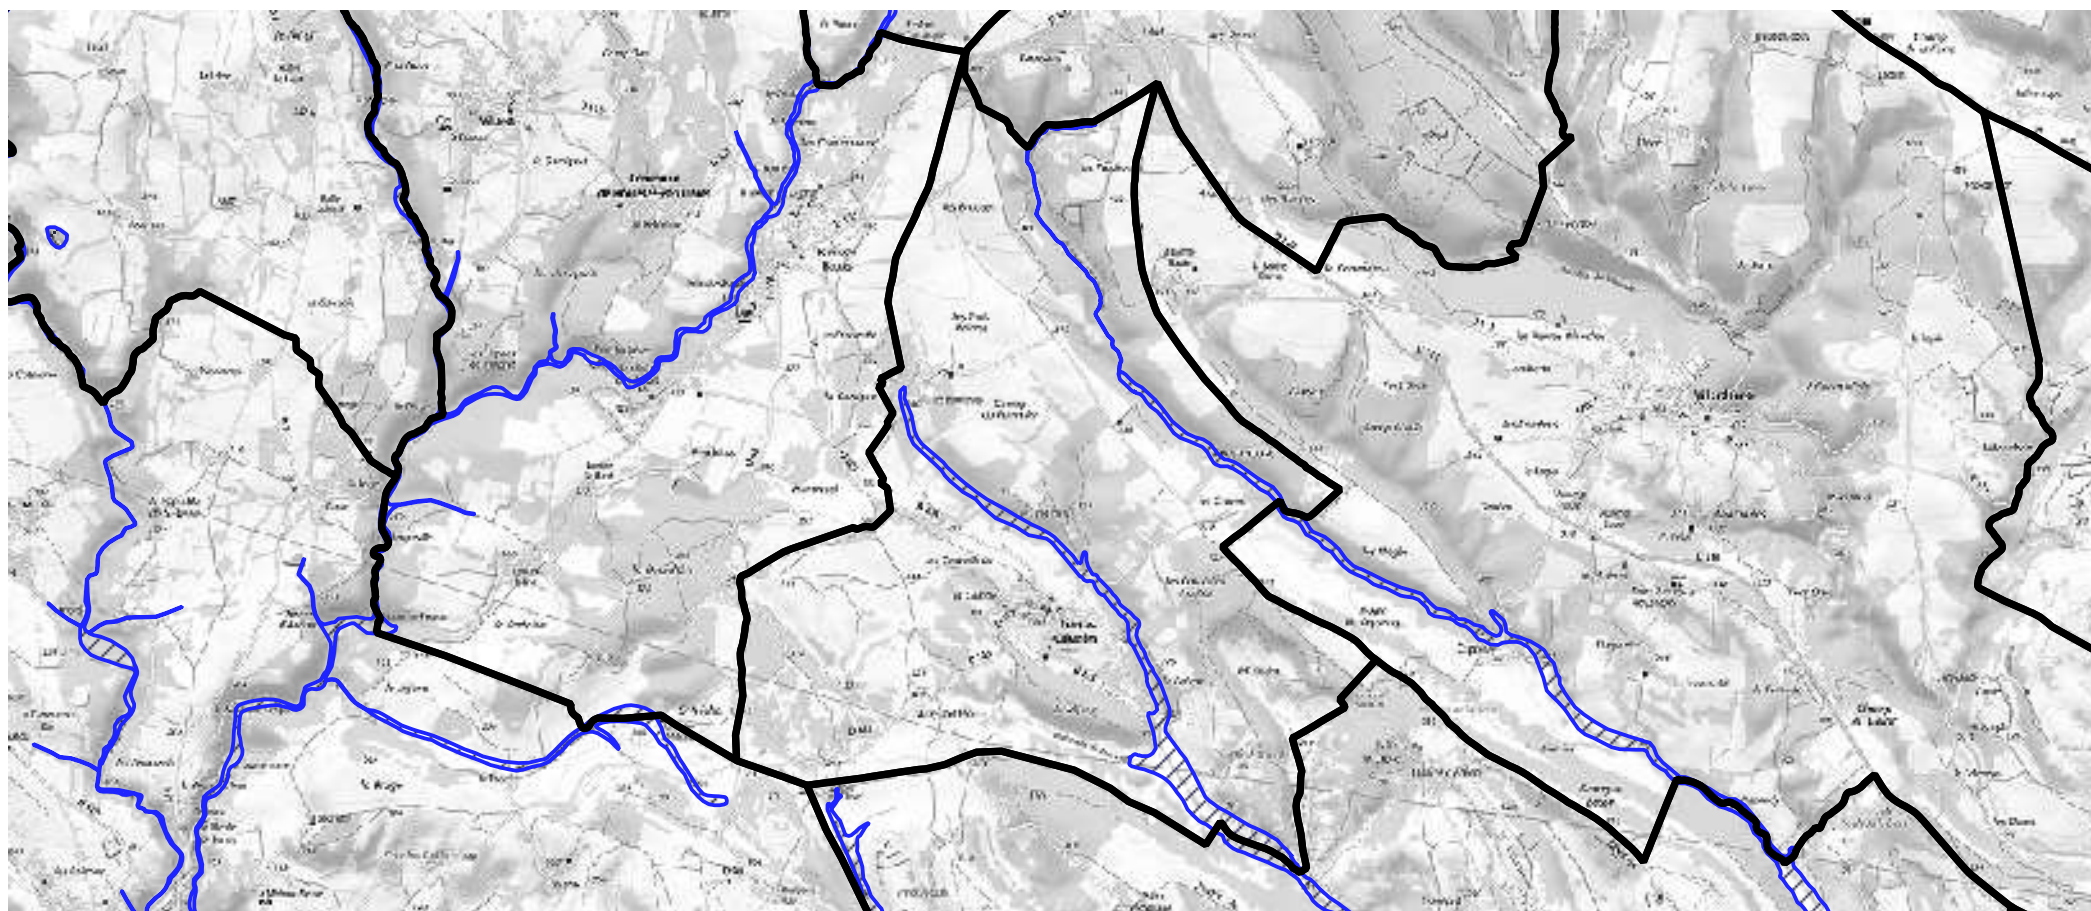

**Bassin versant du Trapel
Fraise-Cabardès
Elaboration ou révision du PPRi
Rapport d'évaluation environnementale
Annexe cartographique**

**Bassin versant du Trapel
Fraise-Cabardès
Rapport d'évaluation environnementale
Périmètre d'étude**

**Bassin versant du Trapel
Fraise-Cabardès**
Rapport d'évaluation environnementale
Enjeux en zone inondable

0 habitants
 en zone inondable
 sur
 106 habitants
 en 2019

Légende

-  Zone inondable
-  Tâche urbaine
-  Station d'épuration
-  Prélèvement AEP
-  AEP proche
-  AEP éloigné
-  Poste électrique