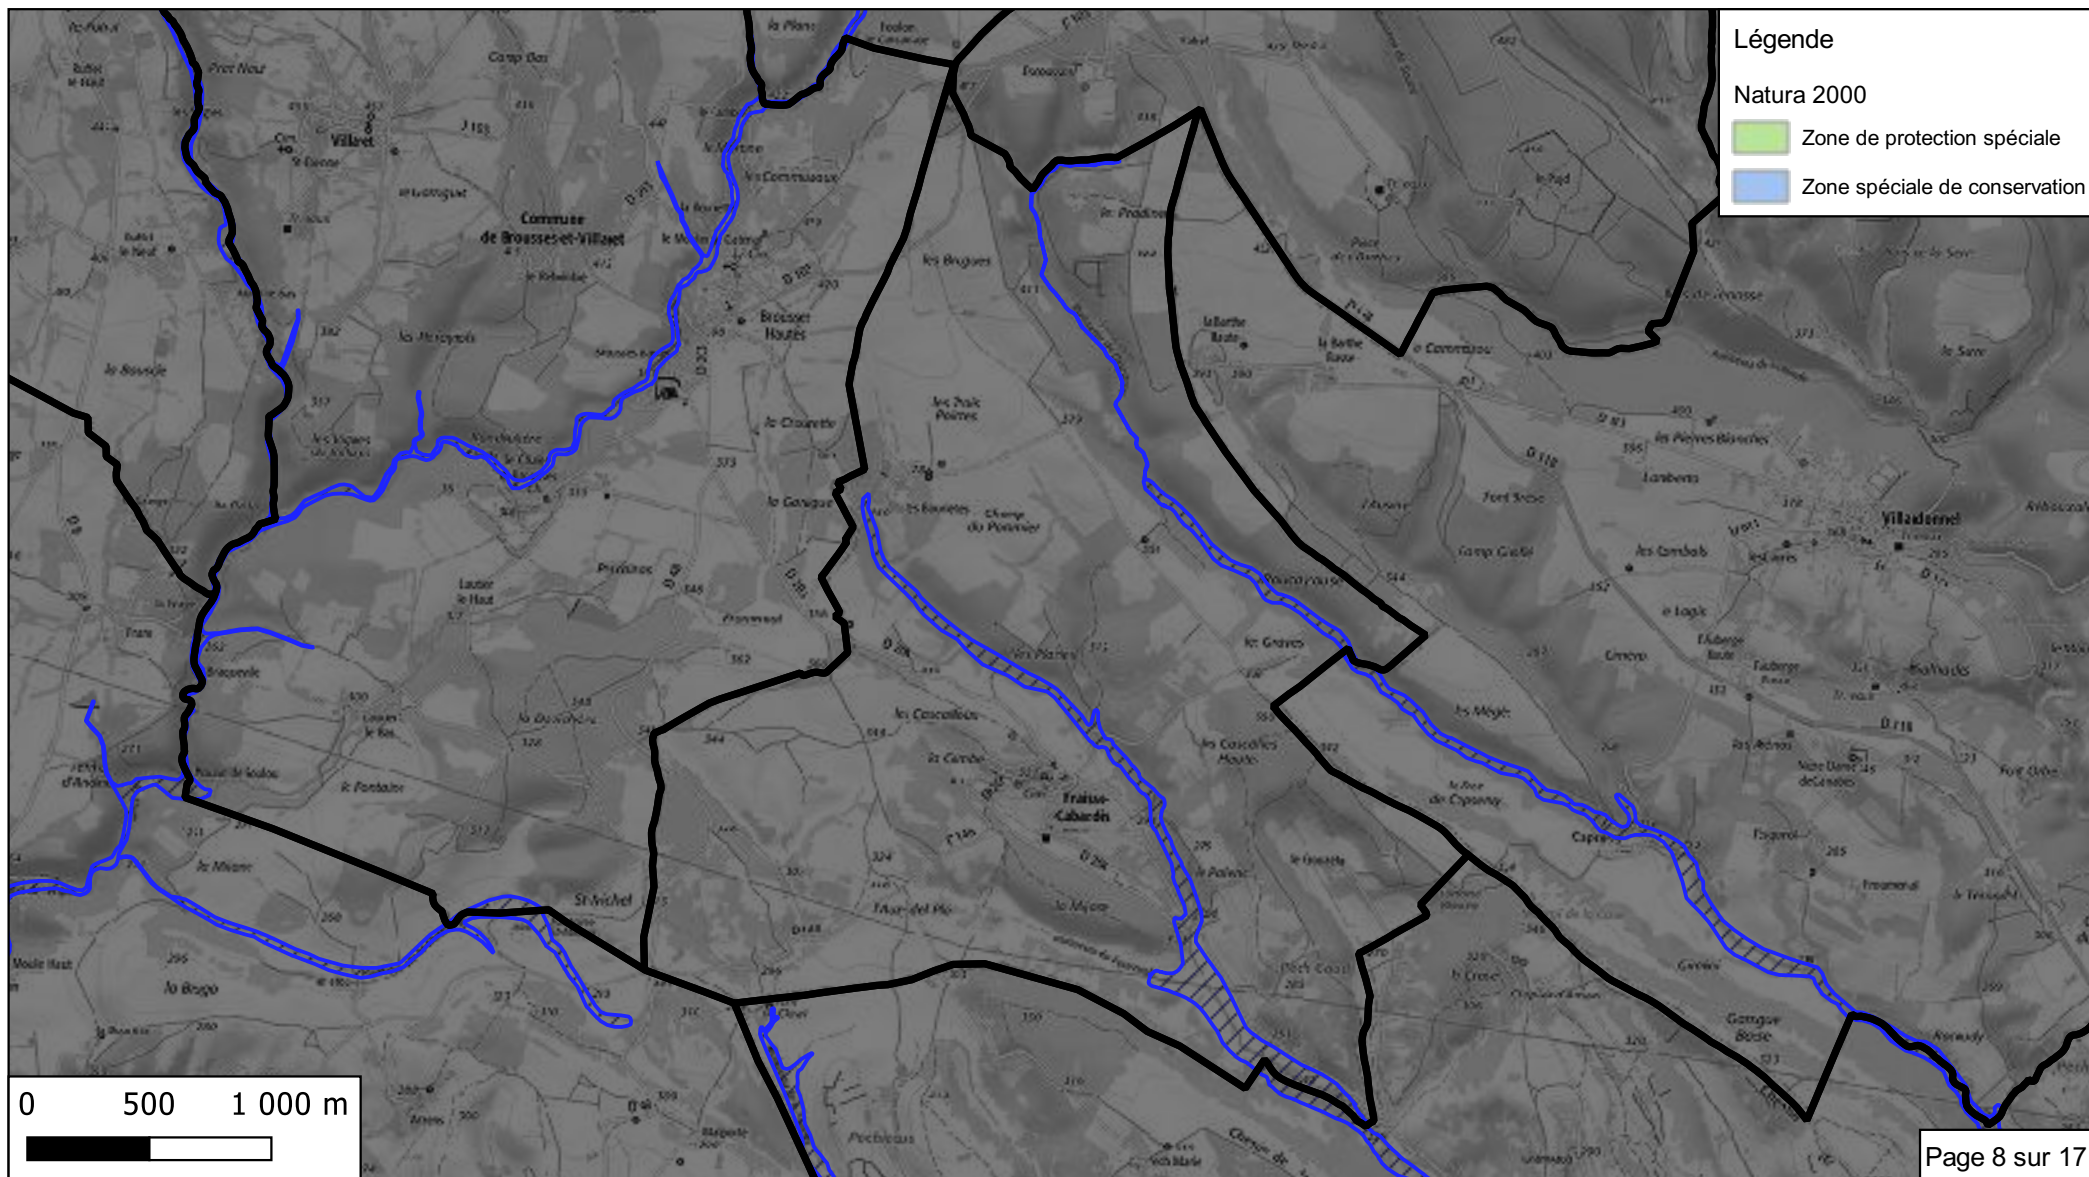

**Bassin versant du Trapel
Fraise-Cabardès
Rapport d'évaluation environnementale
Sites Natura 2000**