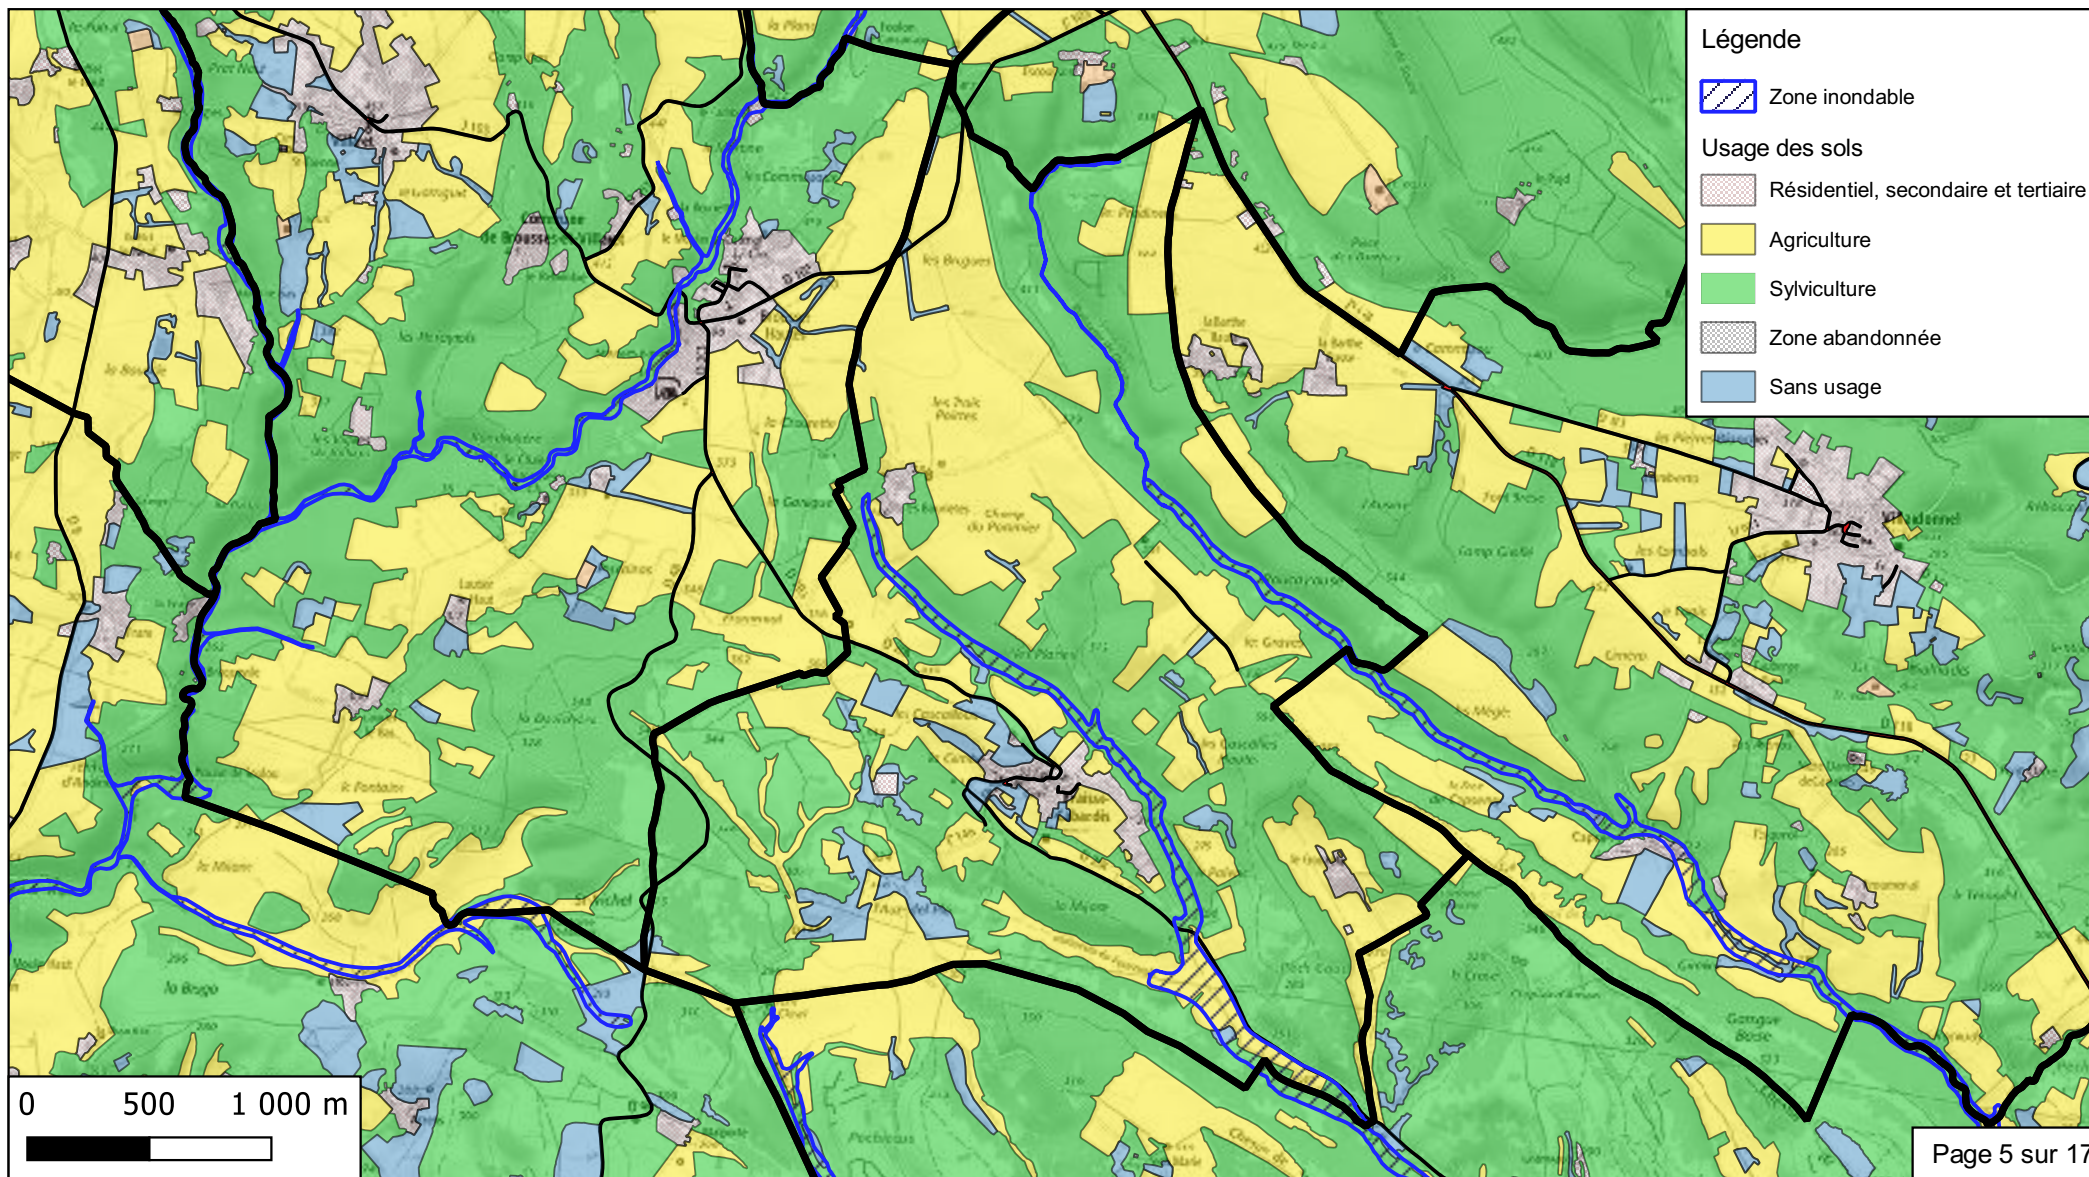

**Bassin versant du Trapel
Fraise-Cabardès
Rapport d'évaluation environnementale
Occupation des sols**