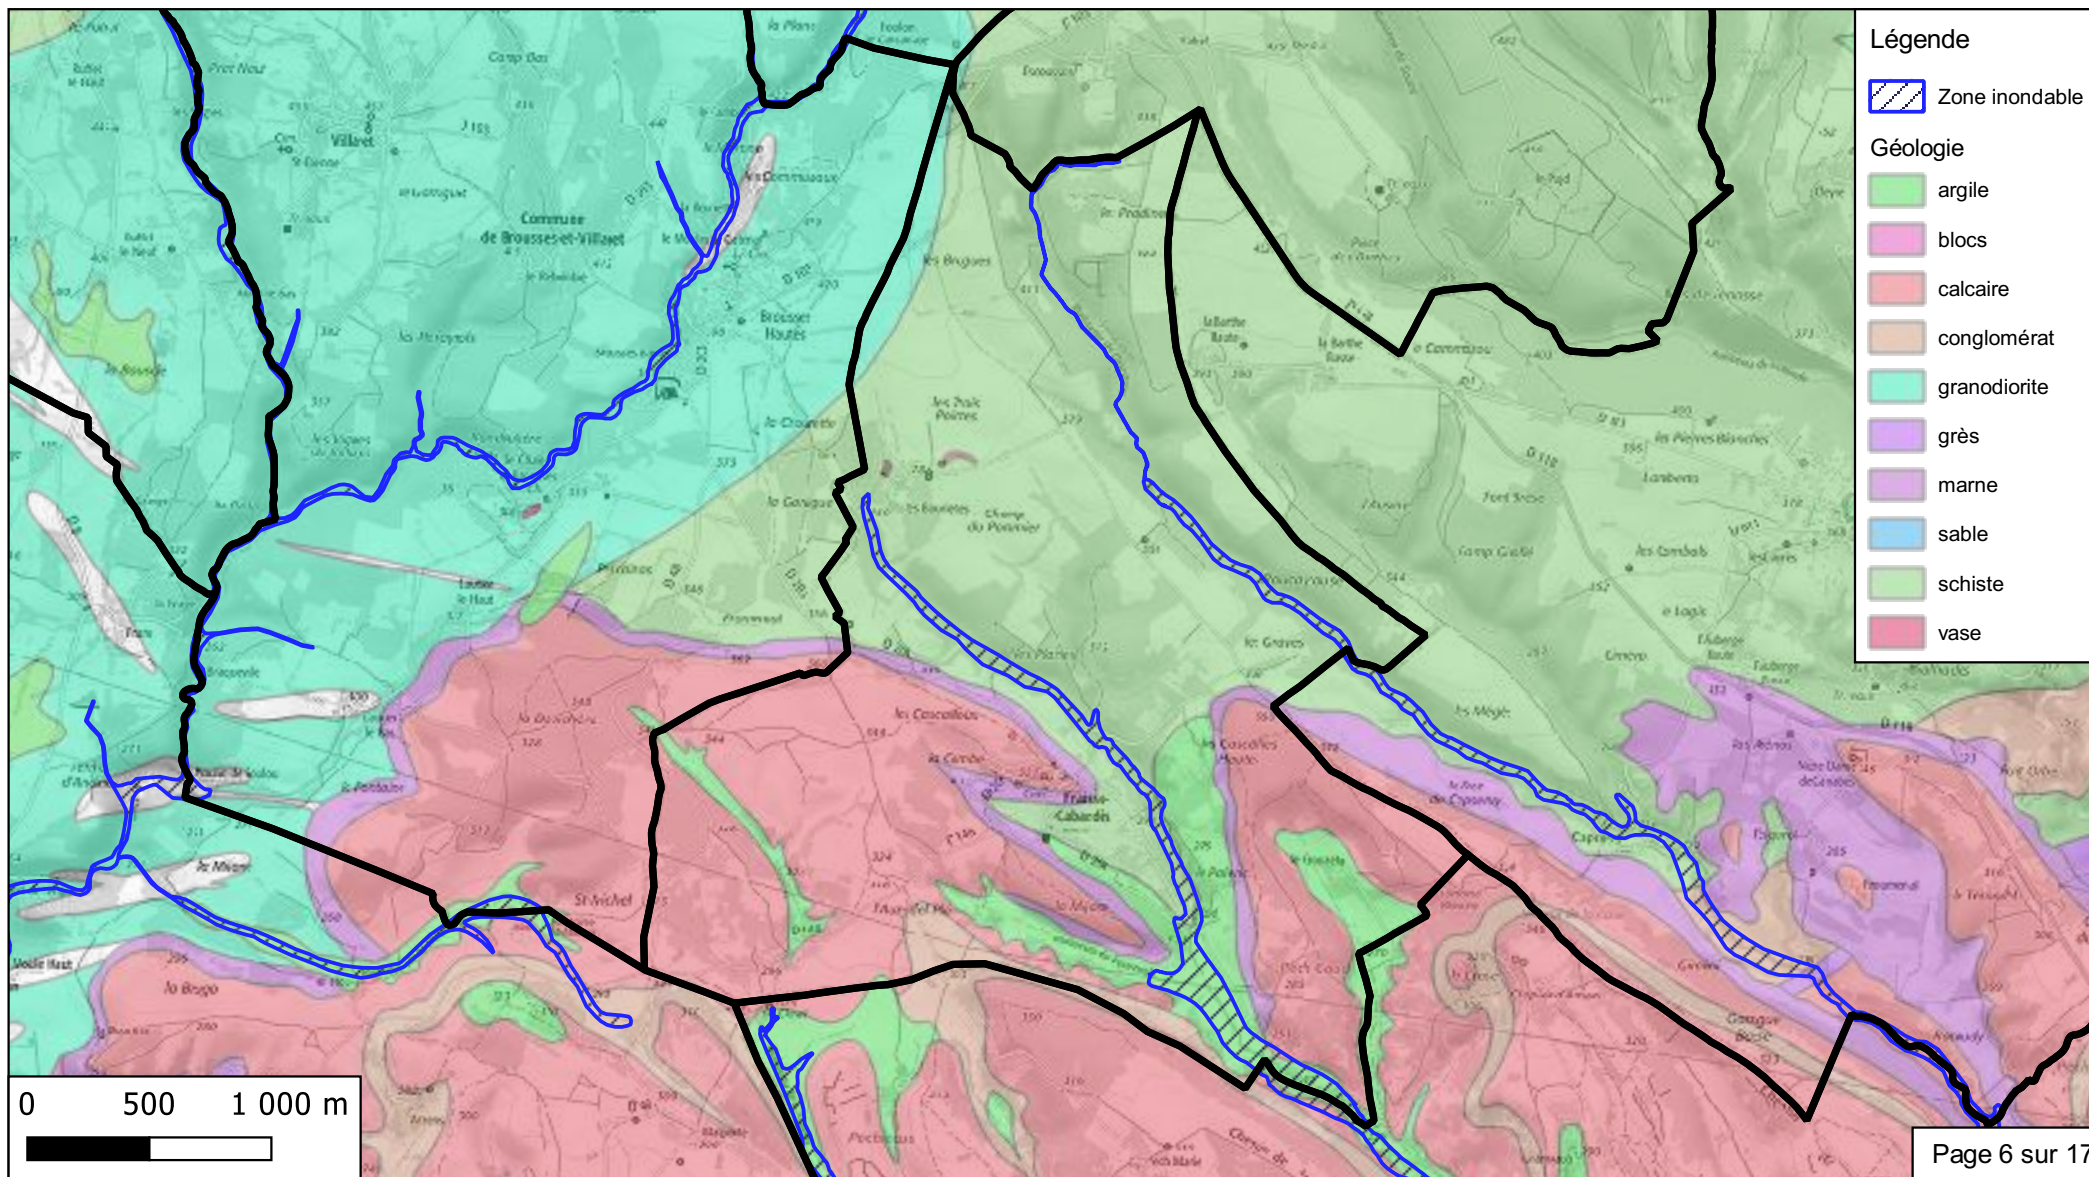

**Bassin versant du Trapel
Fraise-Cabardès**
Rapport d'évaluation environnementale
Enjeux en zone inondable

0 habitants
 en zone inondable
 sur
 106 habitants
 en 2019

Légende

-  Zone inondable
-  Tâche urbaine
-  Station d'épuration
-  Prélèvement AEP
-  AEP proche
-  AEP éloigné
-  Poste électrique

Enjeux sensibles

-  Enseignement
-  Personnes âgées
-  Camping

**Bassin versant du Trapel
Fraise-Cabardès
Rapport d'évaluation environnementale
Zones urbaines et à urbaniser**

**Bassin versant du Trapel
Fraise-Cabardès
Rapport d'évaluation environnementale
Occupation des sols**

**Bassin versant du Trapel
Fraise-Cabardès
Rapport d'évaluation environnementale
Nature géologique des sols**

**Bassin versant du Trapel
Fraise-Cabardès
Rapport d'évaluation environnementale
Cours d'eau et zones humides**