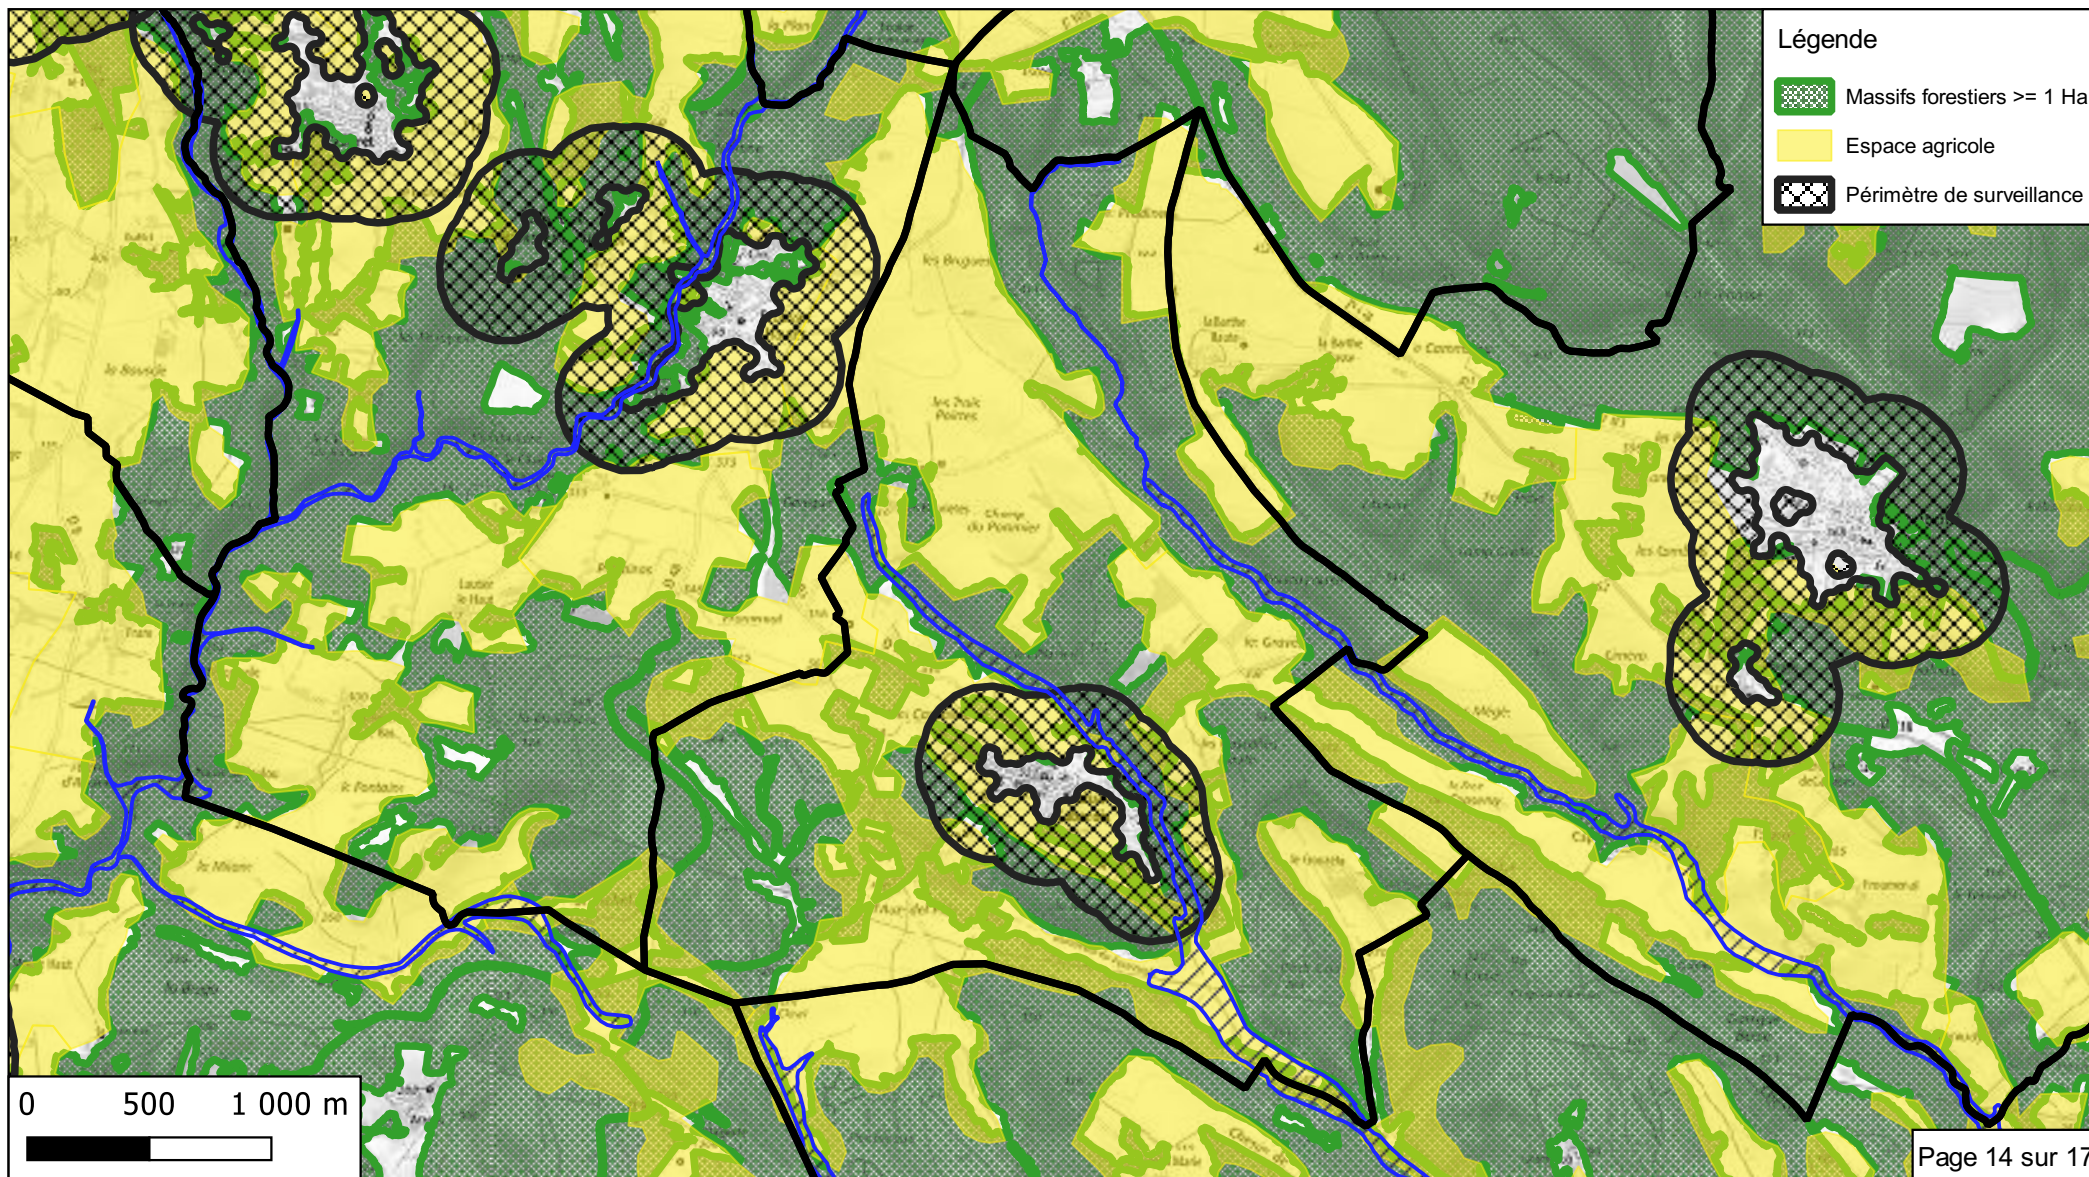

**Bassin versant du Trapel
Fraise-Cabardès
Rapport d'évaluation environnementale
Risques naturels - feux de forêt**