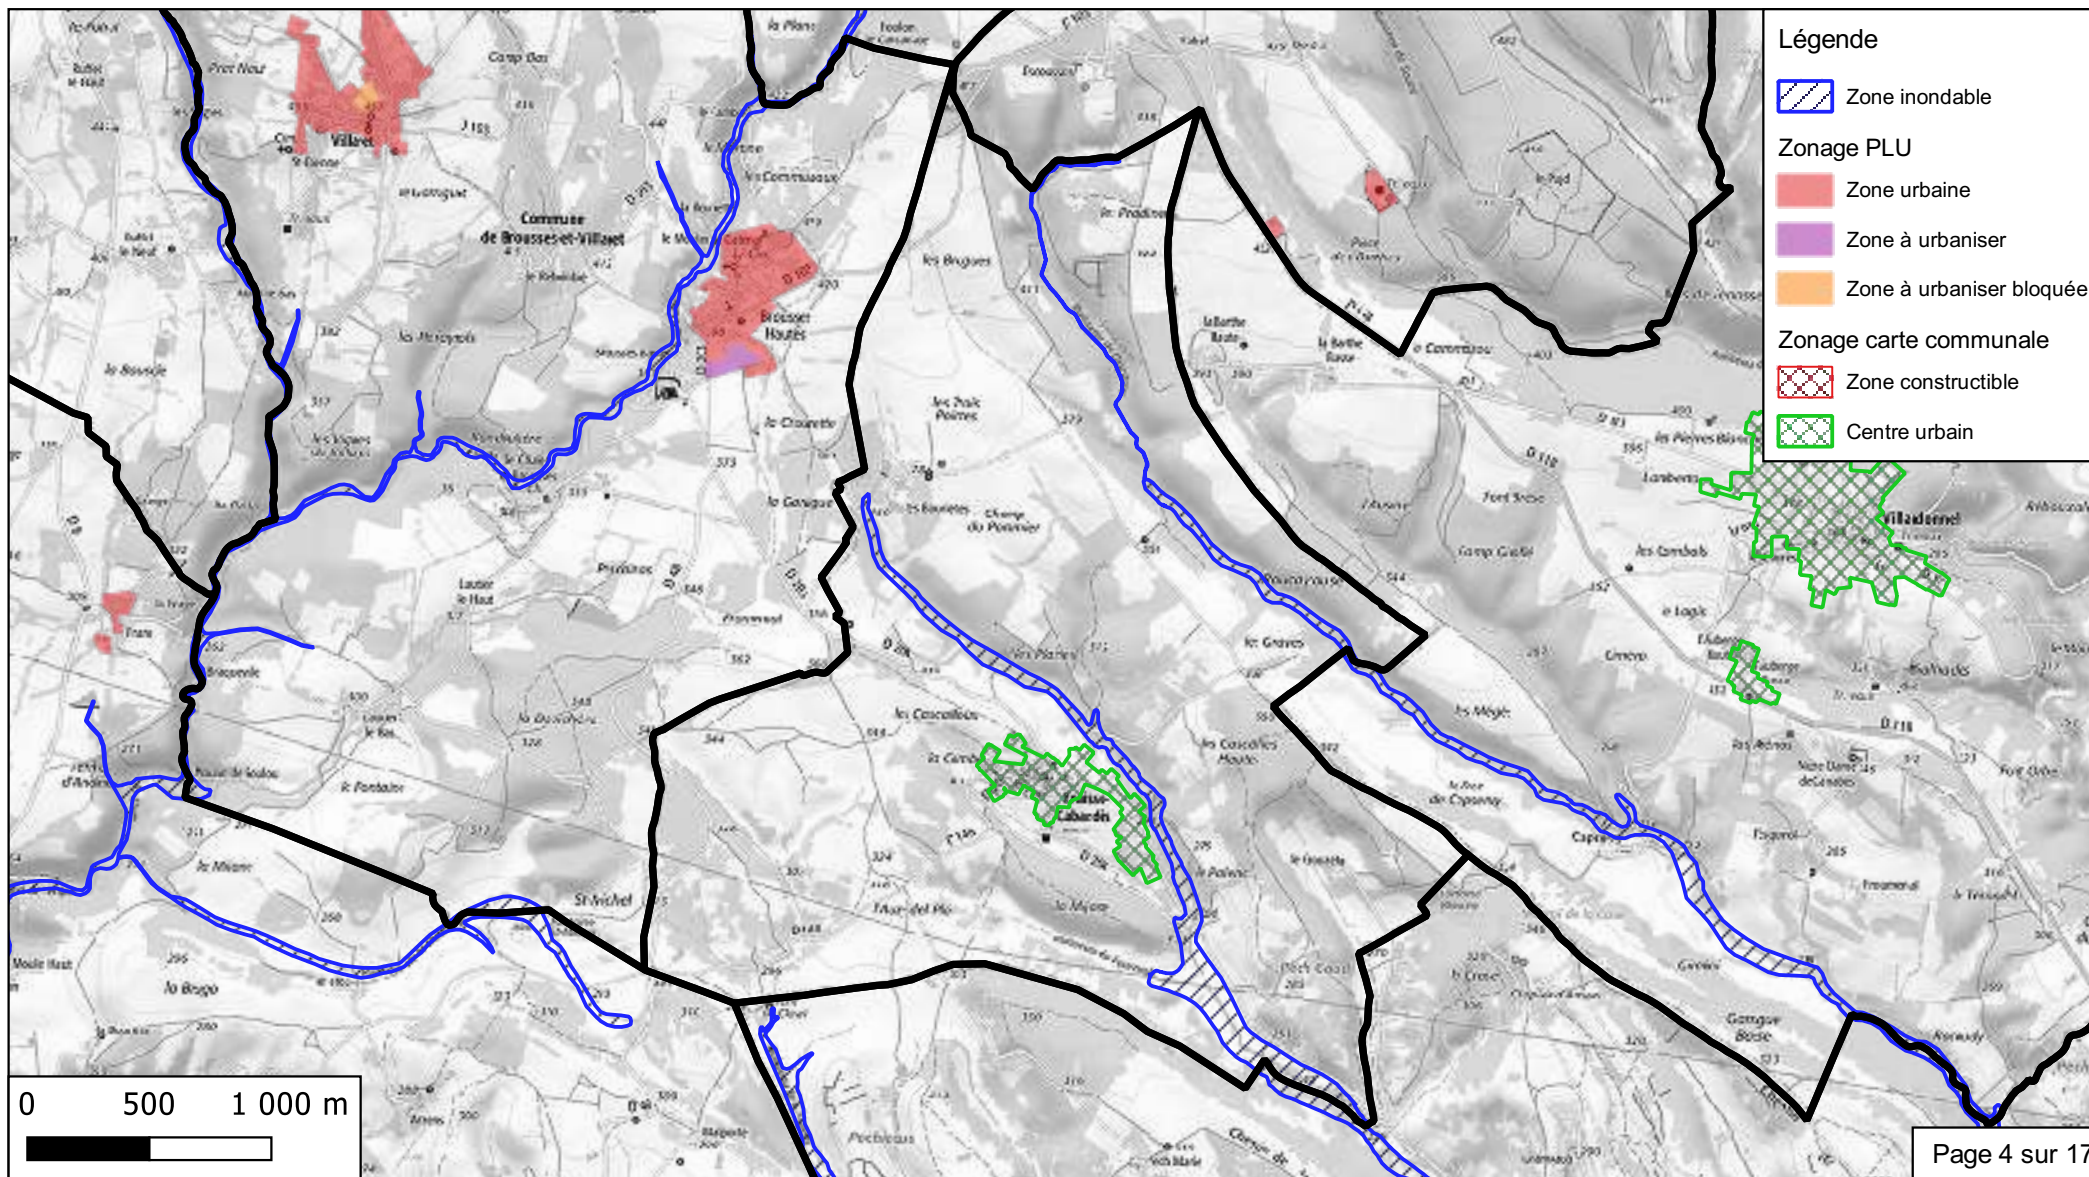

**Bassin versant du Trapel
Fraise-Cabardès
Elaboration ou révision du PPRi
Rapport d'évaluation environnementale
Annexe cartographique**

**Bassin versant du Trapel
Fraise-Cabardès
Rapport d'évaluation environnementale
Périmètre d'étude**

**Bassin versant du Trapel
Fraise-Cabardès**
Rapport d'évaluation environnementale
Enjeux en zone inondable

0 habitants
 en zone inondable
 sur
 106 habitants
 en 2019

Légende

-  Zone inondable
-  Tâche urbaine
-  Station d'épuration
-  Prélèvement AEP
-  AEP proche
-  AEP éloigné
-  Poste électrique

Enjeux sensibles

-  Enseignement
-  Personnes âgées
-  Camping

**Bassin versant du Trapel
Fraise-Cabardès
Rapport d'évaluation environnementale
Zones urbaines et à urbaniser**

**Bassin versant du Trapel
Fraise-Cabardès
Rapport d'évaluation environnementale
Occupation des sols**