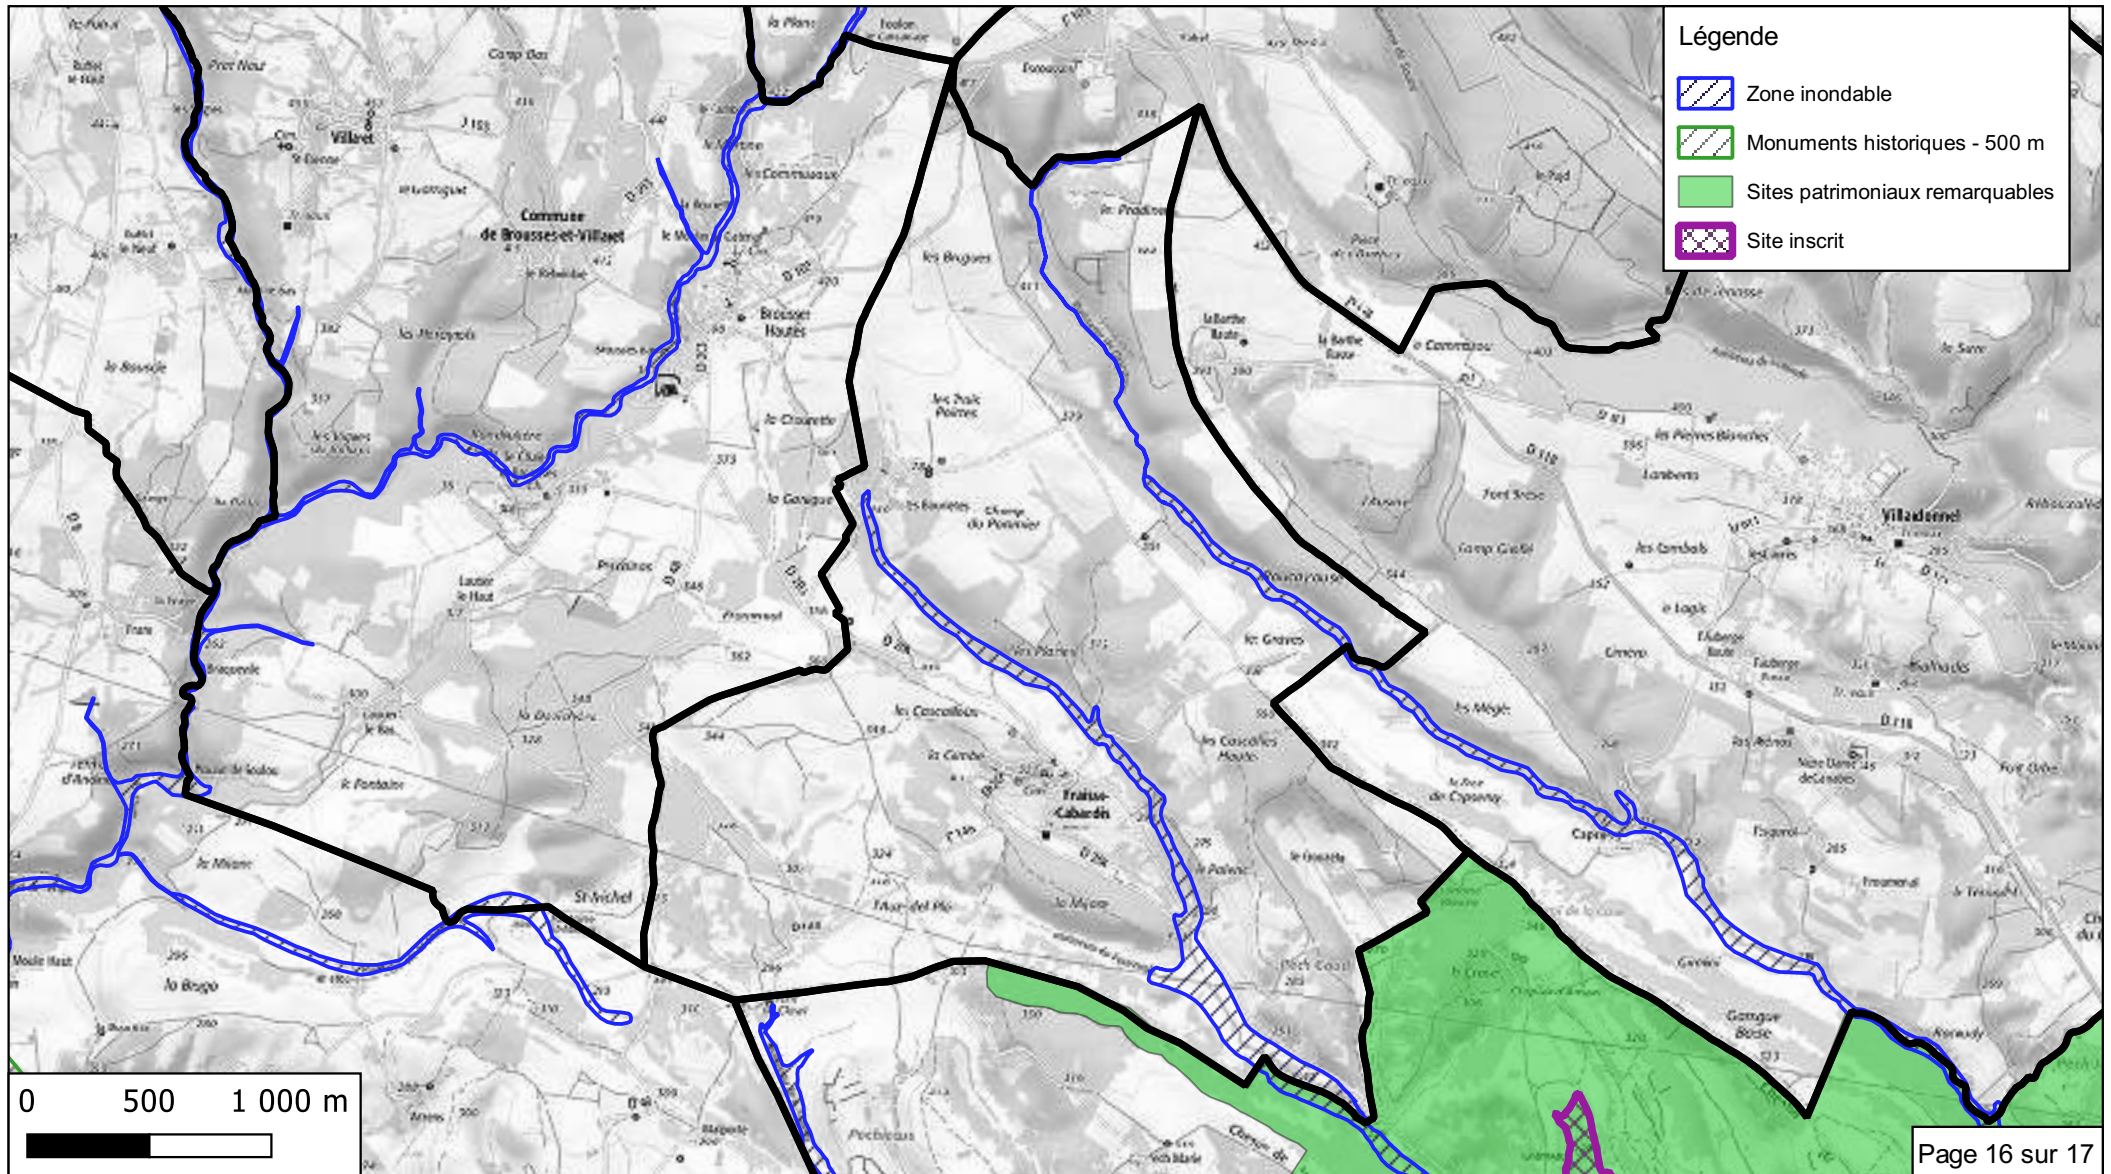

**Bassin versant du Trapel
Fraise-Cabardès
Rapport d'évaluation environnementale
Patrimoine architectural**