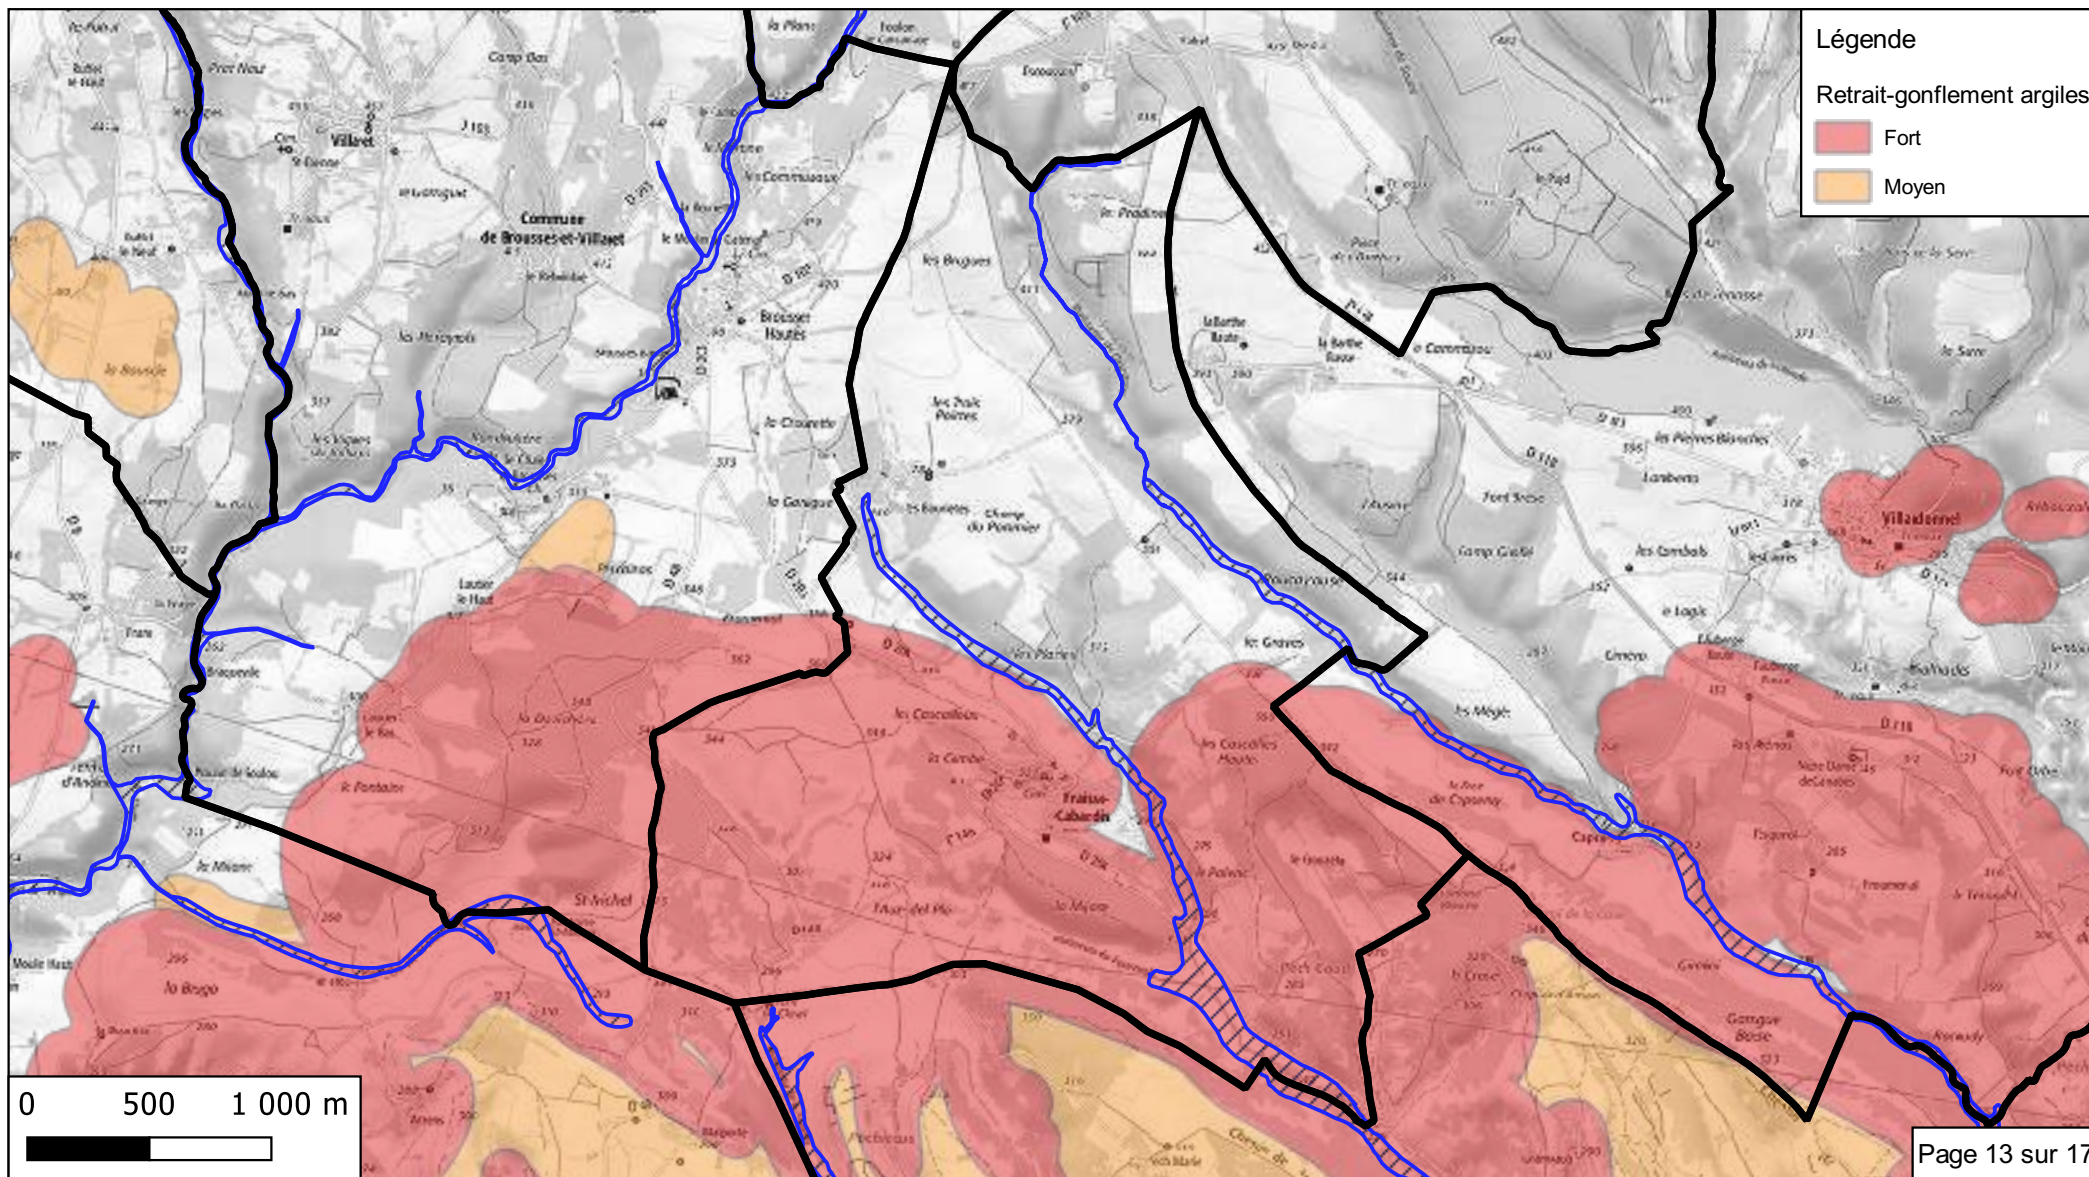

Bassin versant du Trapel

Fraise-Cabardès

Rapport d'évaluation environnementale

Grands paysages

**Bassin versant du Trapel
Fraise-Cabardès**
Rapport d'évaluation environnementale
Risques naturels - retrait et gonflement des argiles