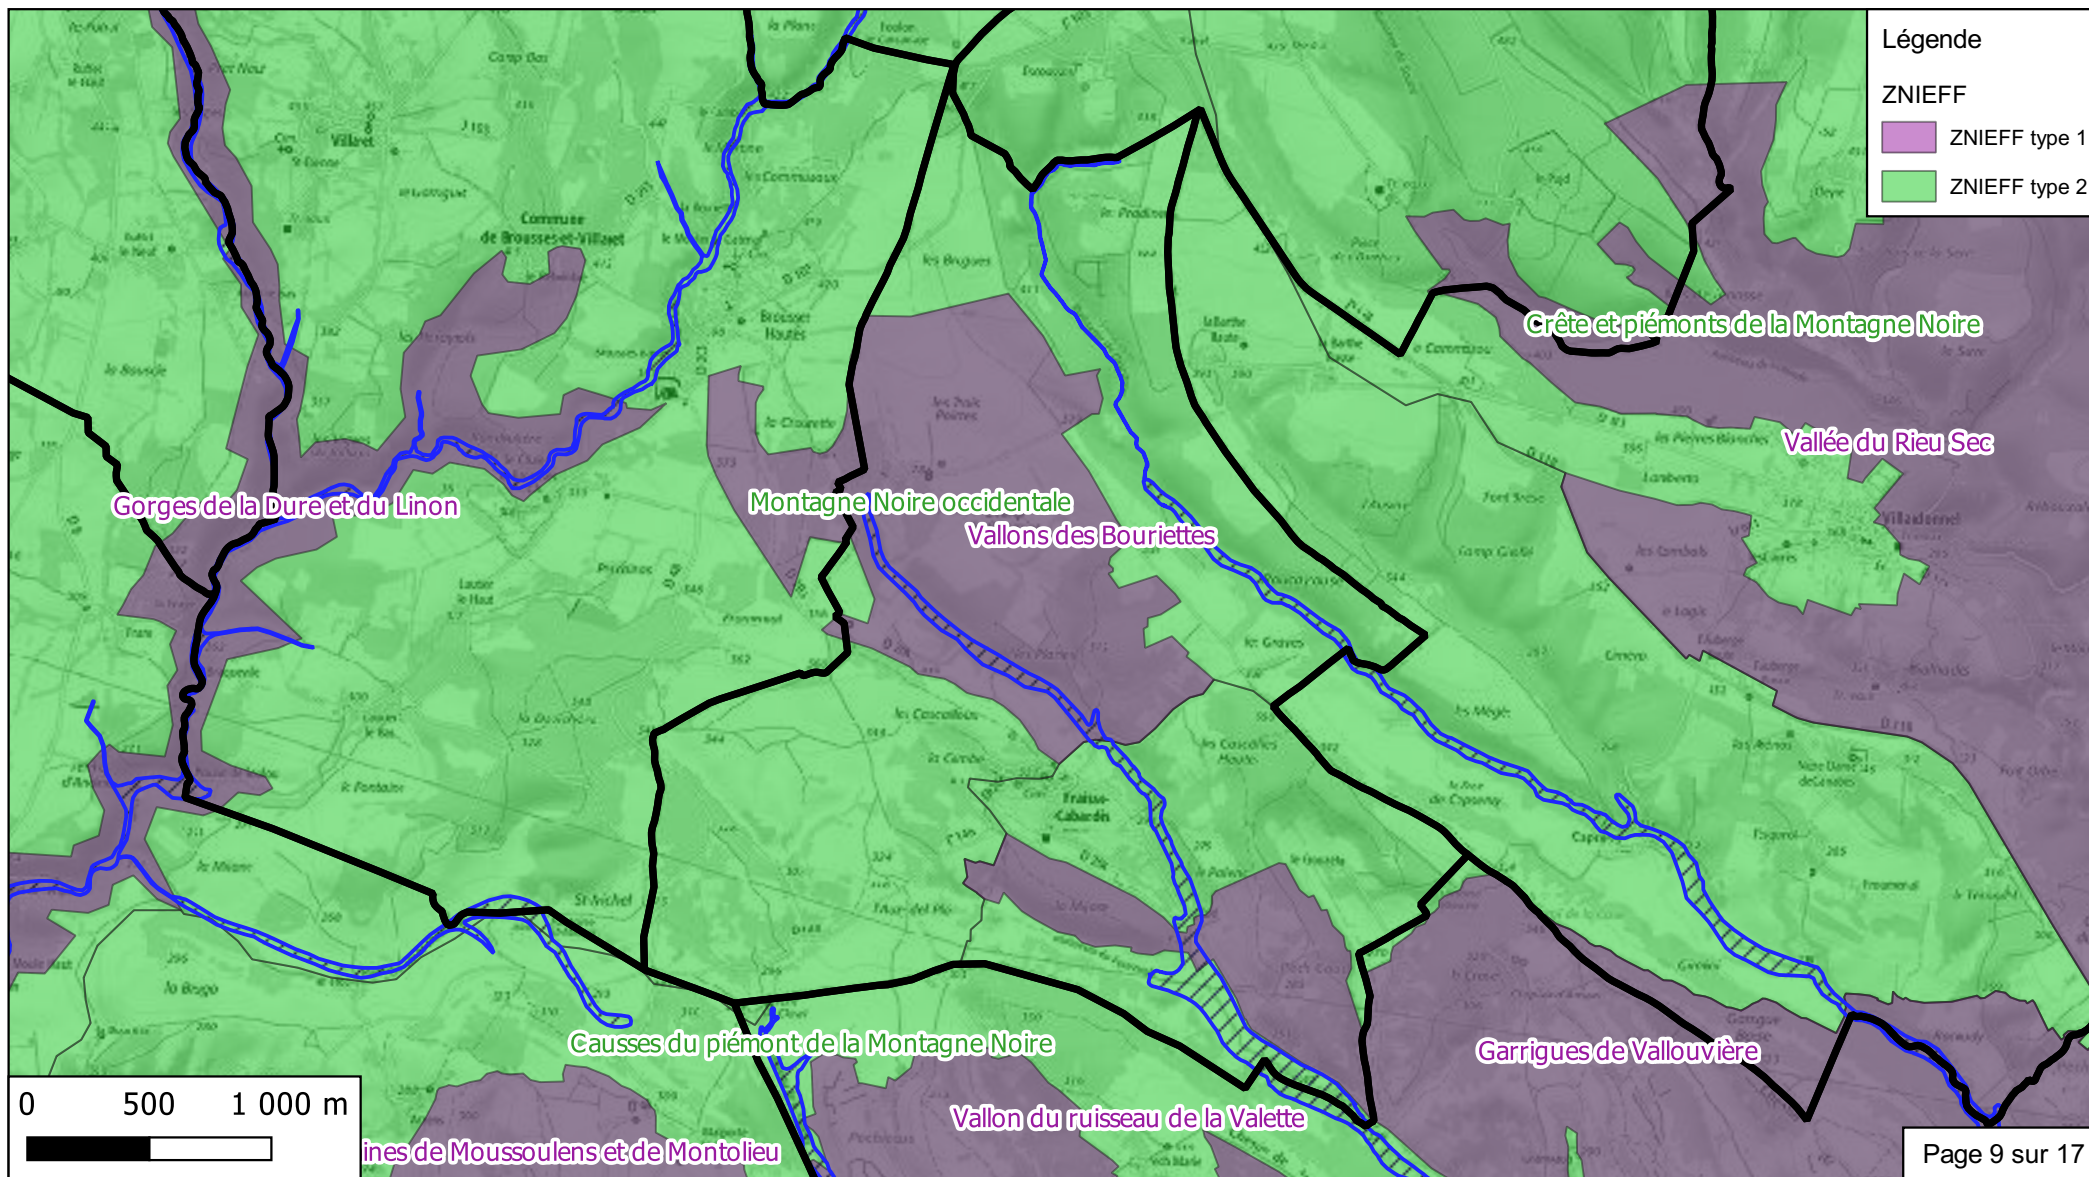

**Bassin versant du Trapel
Fraise-Cabardès
Rapport d'évaluation environnementale
Sites Natura 2000**

**PRÉFET
DE L'AUDE**

*Liberté
Égalité
Fraternité*

Bassin versant du Trapel Fraise-Cabardès Rapport d'évaluation environnementale ZNIEFF

**Bassin versant du Trapel
Fraise-Cabardès
Rapport d'évaluation environnementale
Continuité écologique**

**Bassin versant du Trapel
Fraise-Cabardès
Rapport d'évaluation environnementale
Autres sites remarquables**