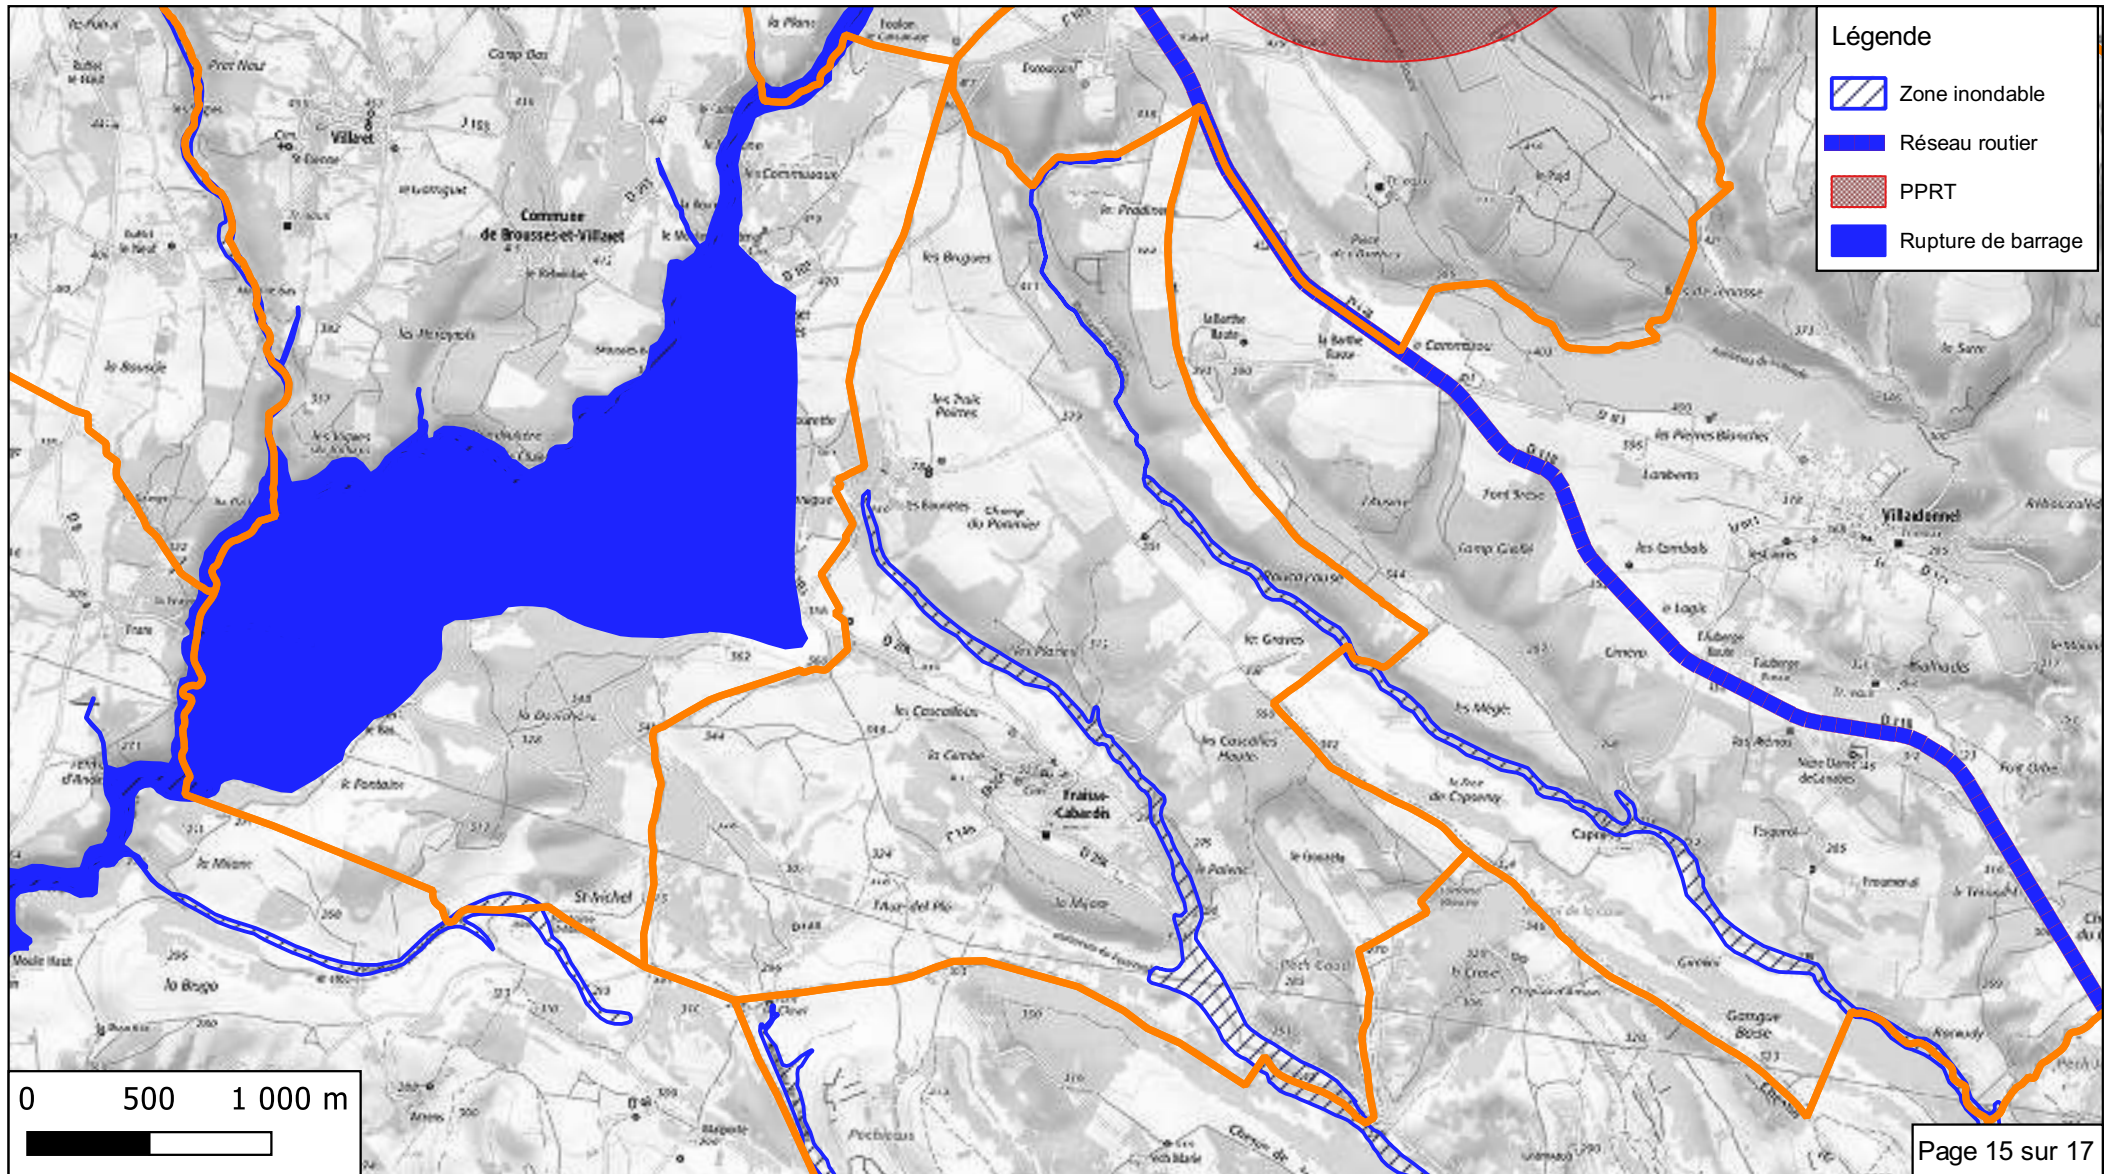

**Bassin versant du Trapel
Fraise-Cabardès
Rapport d'évaluation environnementale
Risques technologiques**