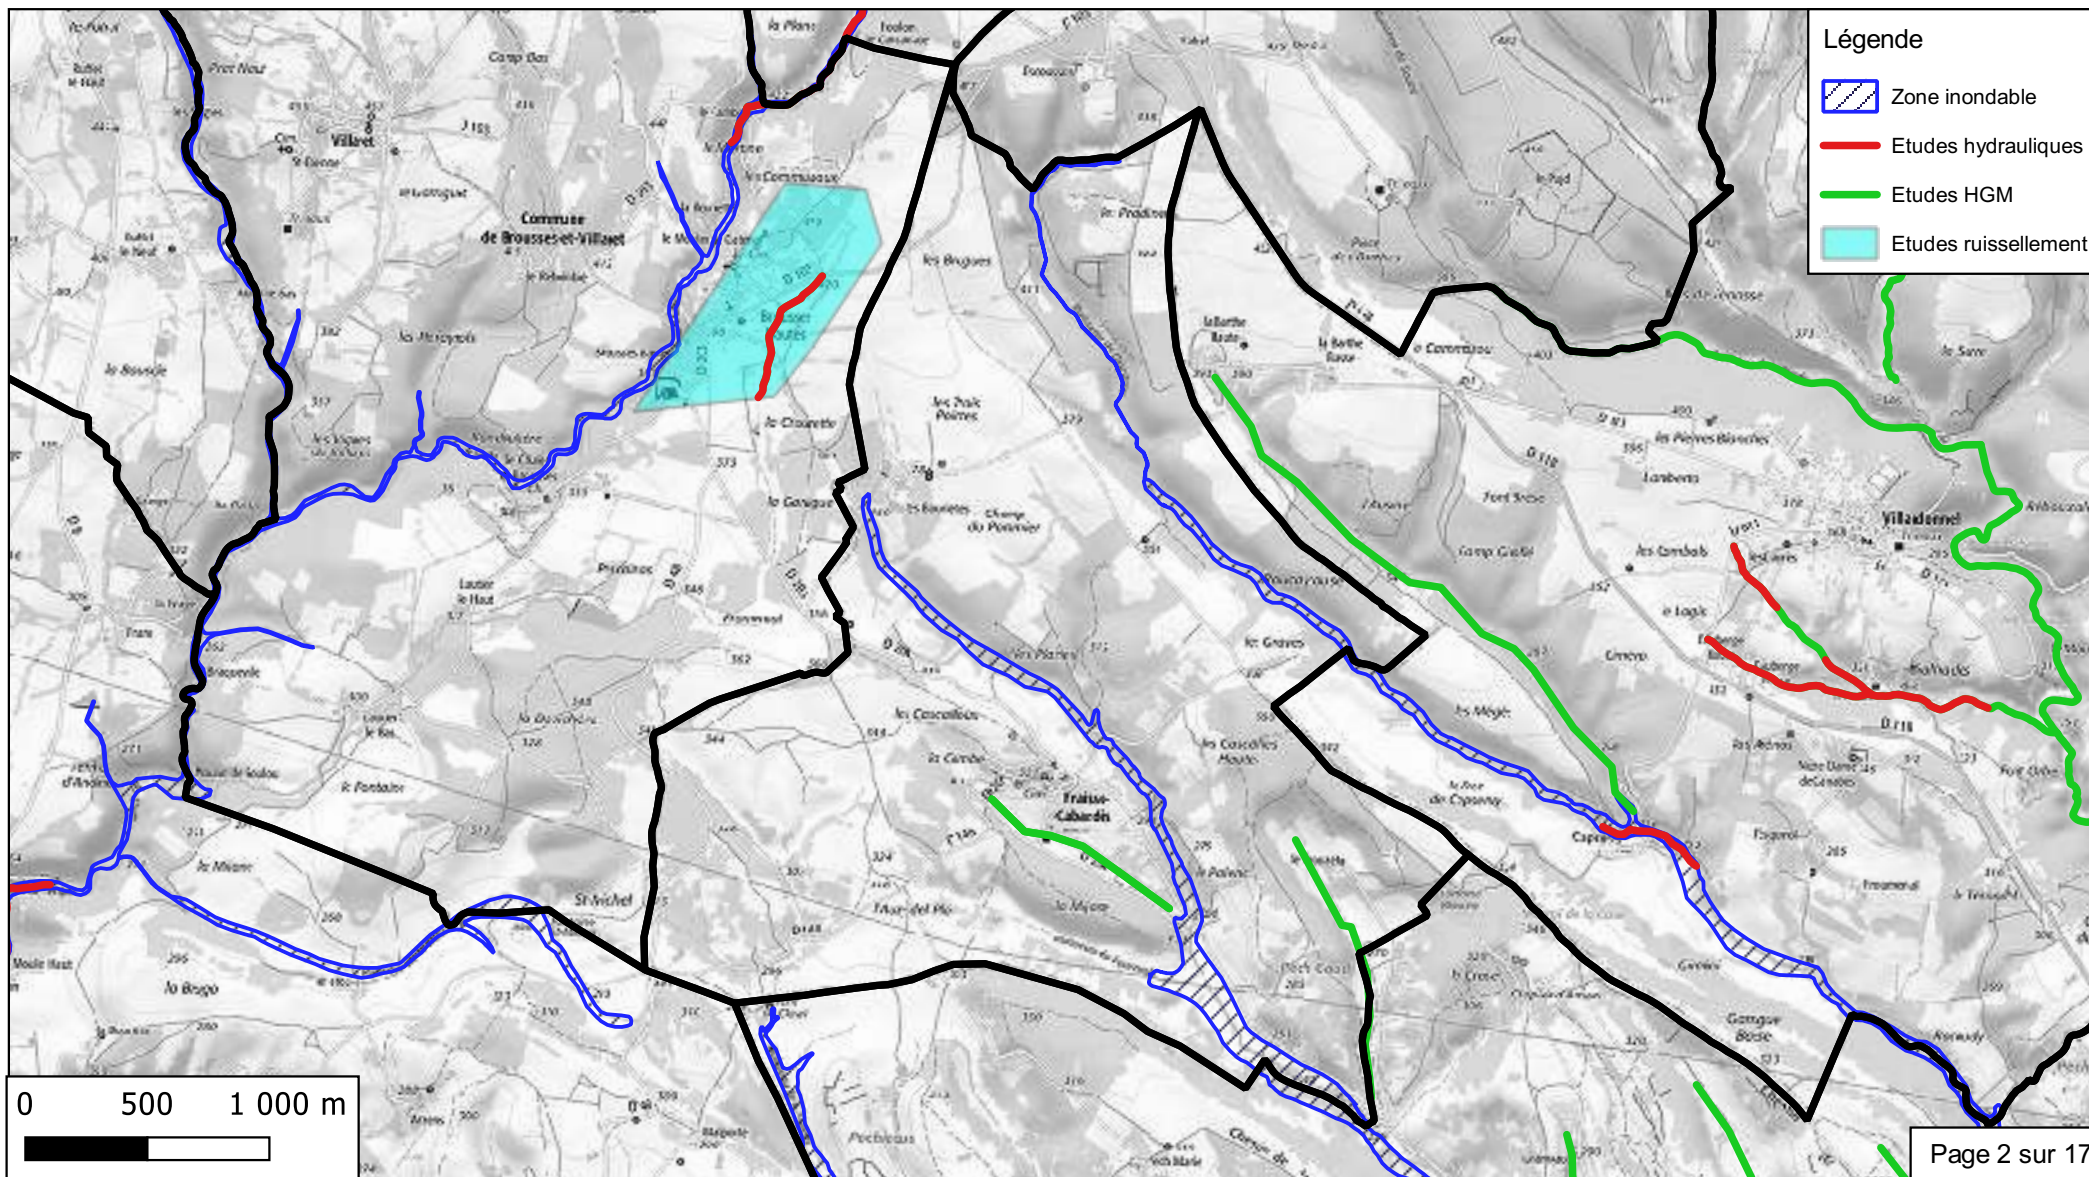

**Bassin versant du Trapel
Fraise-Cabardès
Elaboration ou révision du PPRi
Rapport d'évaluation environnementale
Annexe cartographique**

**Bassin versant du Trapel
Fraise-Cabardès
Rapport d'évaluation environnementale
Périmètre d'étude**

**Bassin versant du Trapel
Fraise-Cabardès**
Rapport d'évaluation environnementale
Enjeux en zone inondable

0 habitants
 en zone inondable
 sur
 106 habitants
 en 2019

Légende

-  Zone inondable
-  Tâche urbaine
-  Station d'épuration
-  Prélèvement AEP
-  AEP proche
-  AEP éloigné
-  Poste électrique