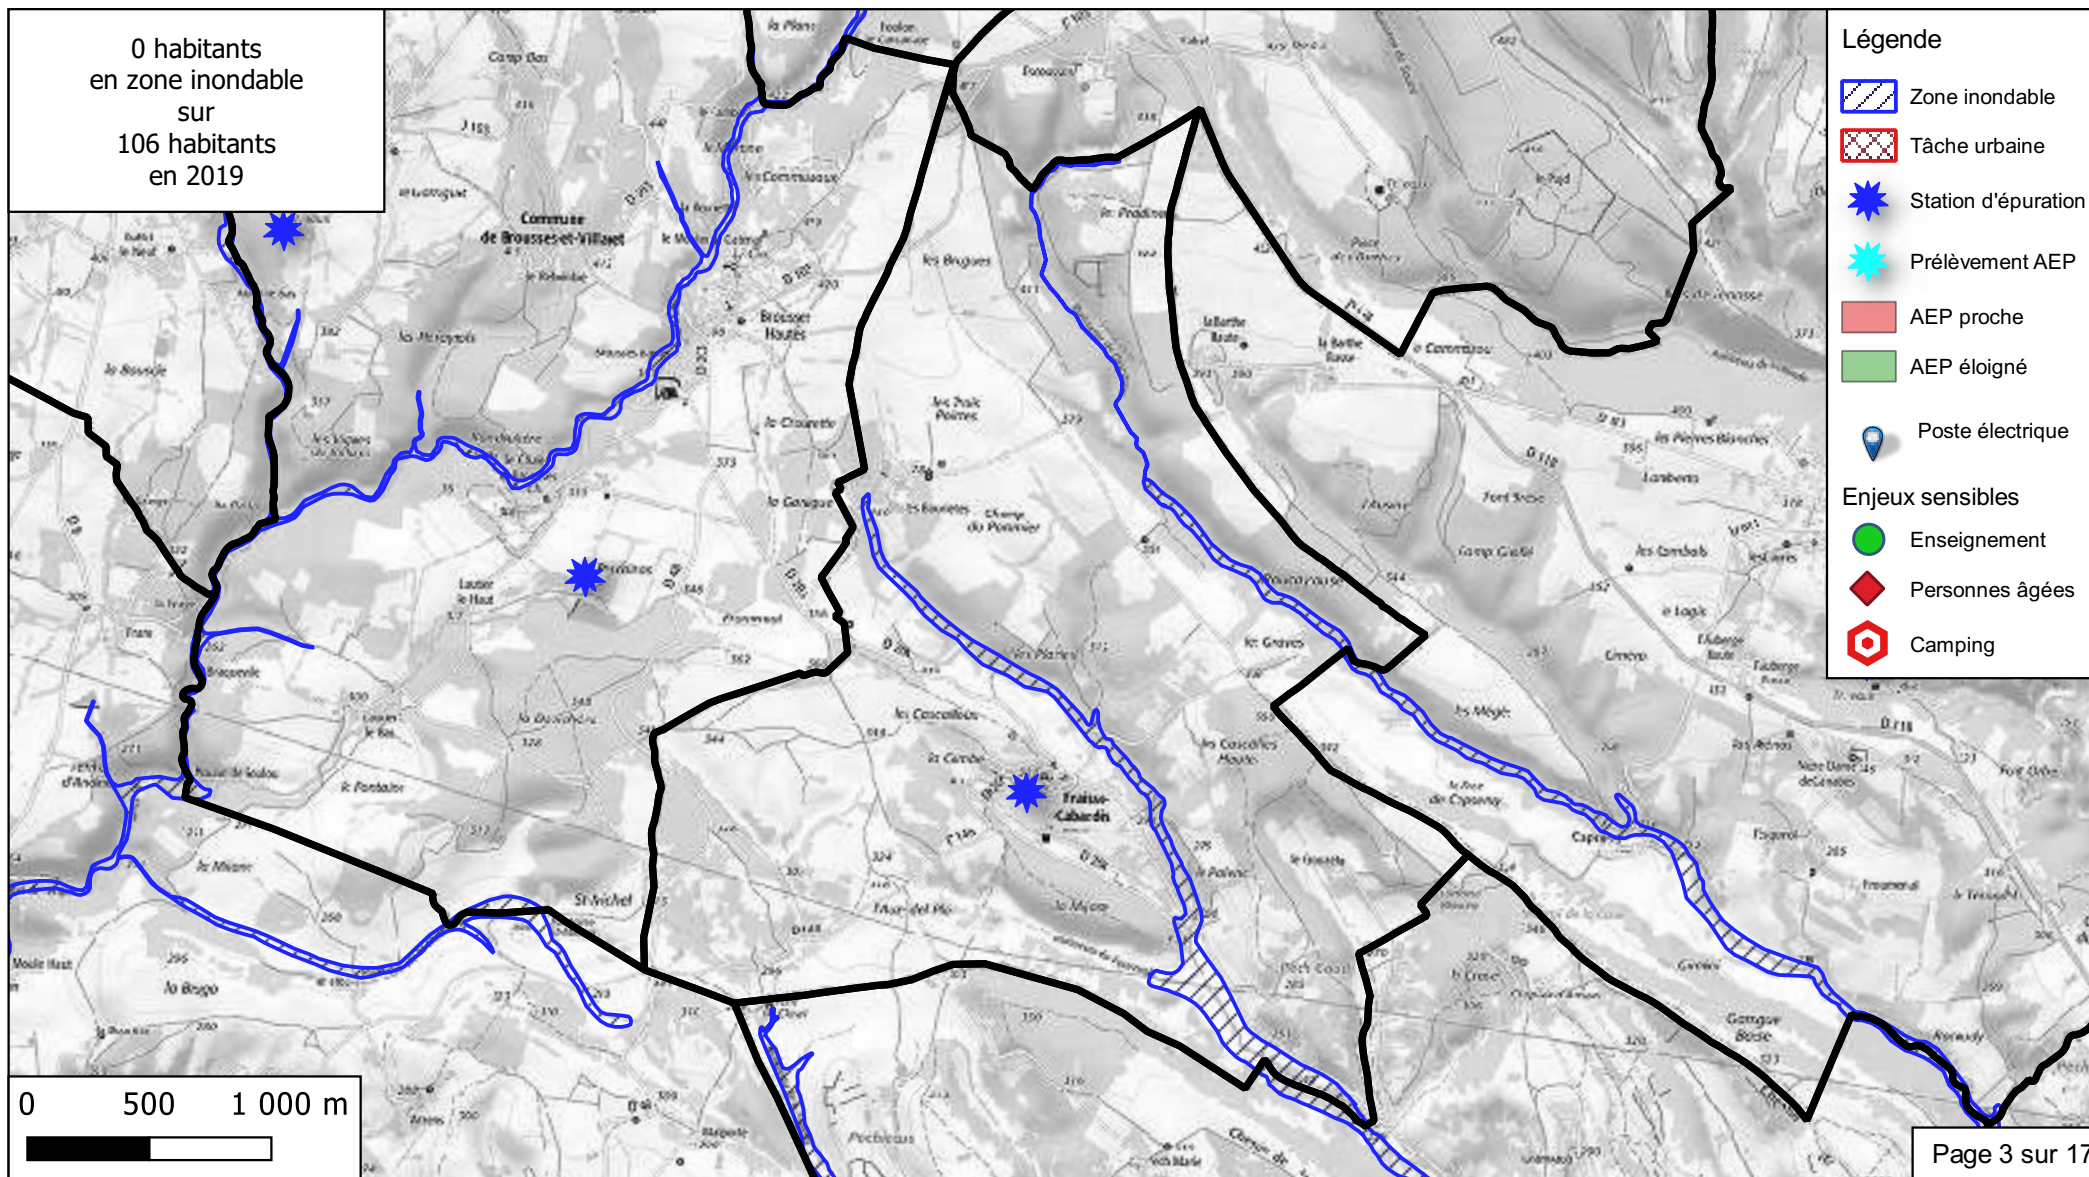

**Bassin versant du Trapel
Fraise-Cabardès
Elaboration ou révision du PPRi
Rapport d'évaluation environnementale
Annexe cartographique**

**Bassin versant du Trapel
Fraise-Cabardès
Rapport d'évaluation environnementale
Périmètre d'étude**

**Bassin versant du Trapel
Fraise-Cabardès**
Rapport d'évaluation environnementale
Enjeux en zone inondable

0 habitants
 en zone inondable
 sur
 106 habitants
 en 2019

Légende

-  Zone inondable
-  Tâche urbaine
-  Station d'épuration
-  Prélèvement AEP
-  AEP proche
-  AEP éloigné
-  Poste électrique