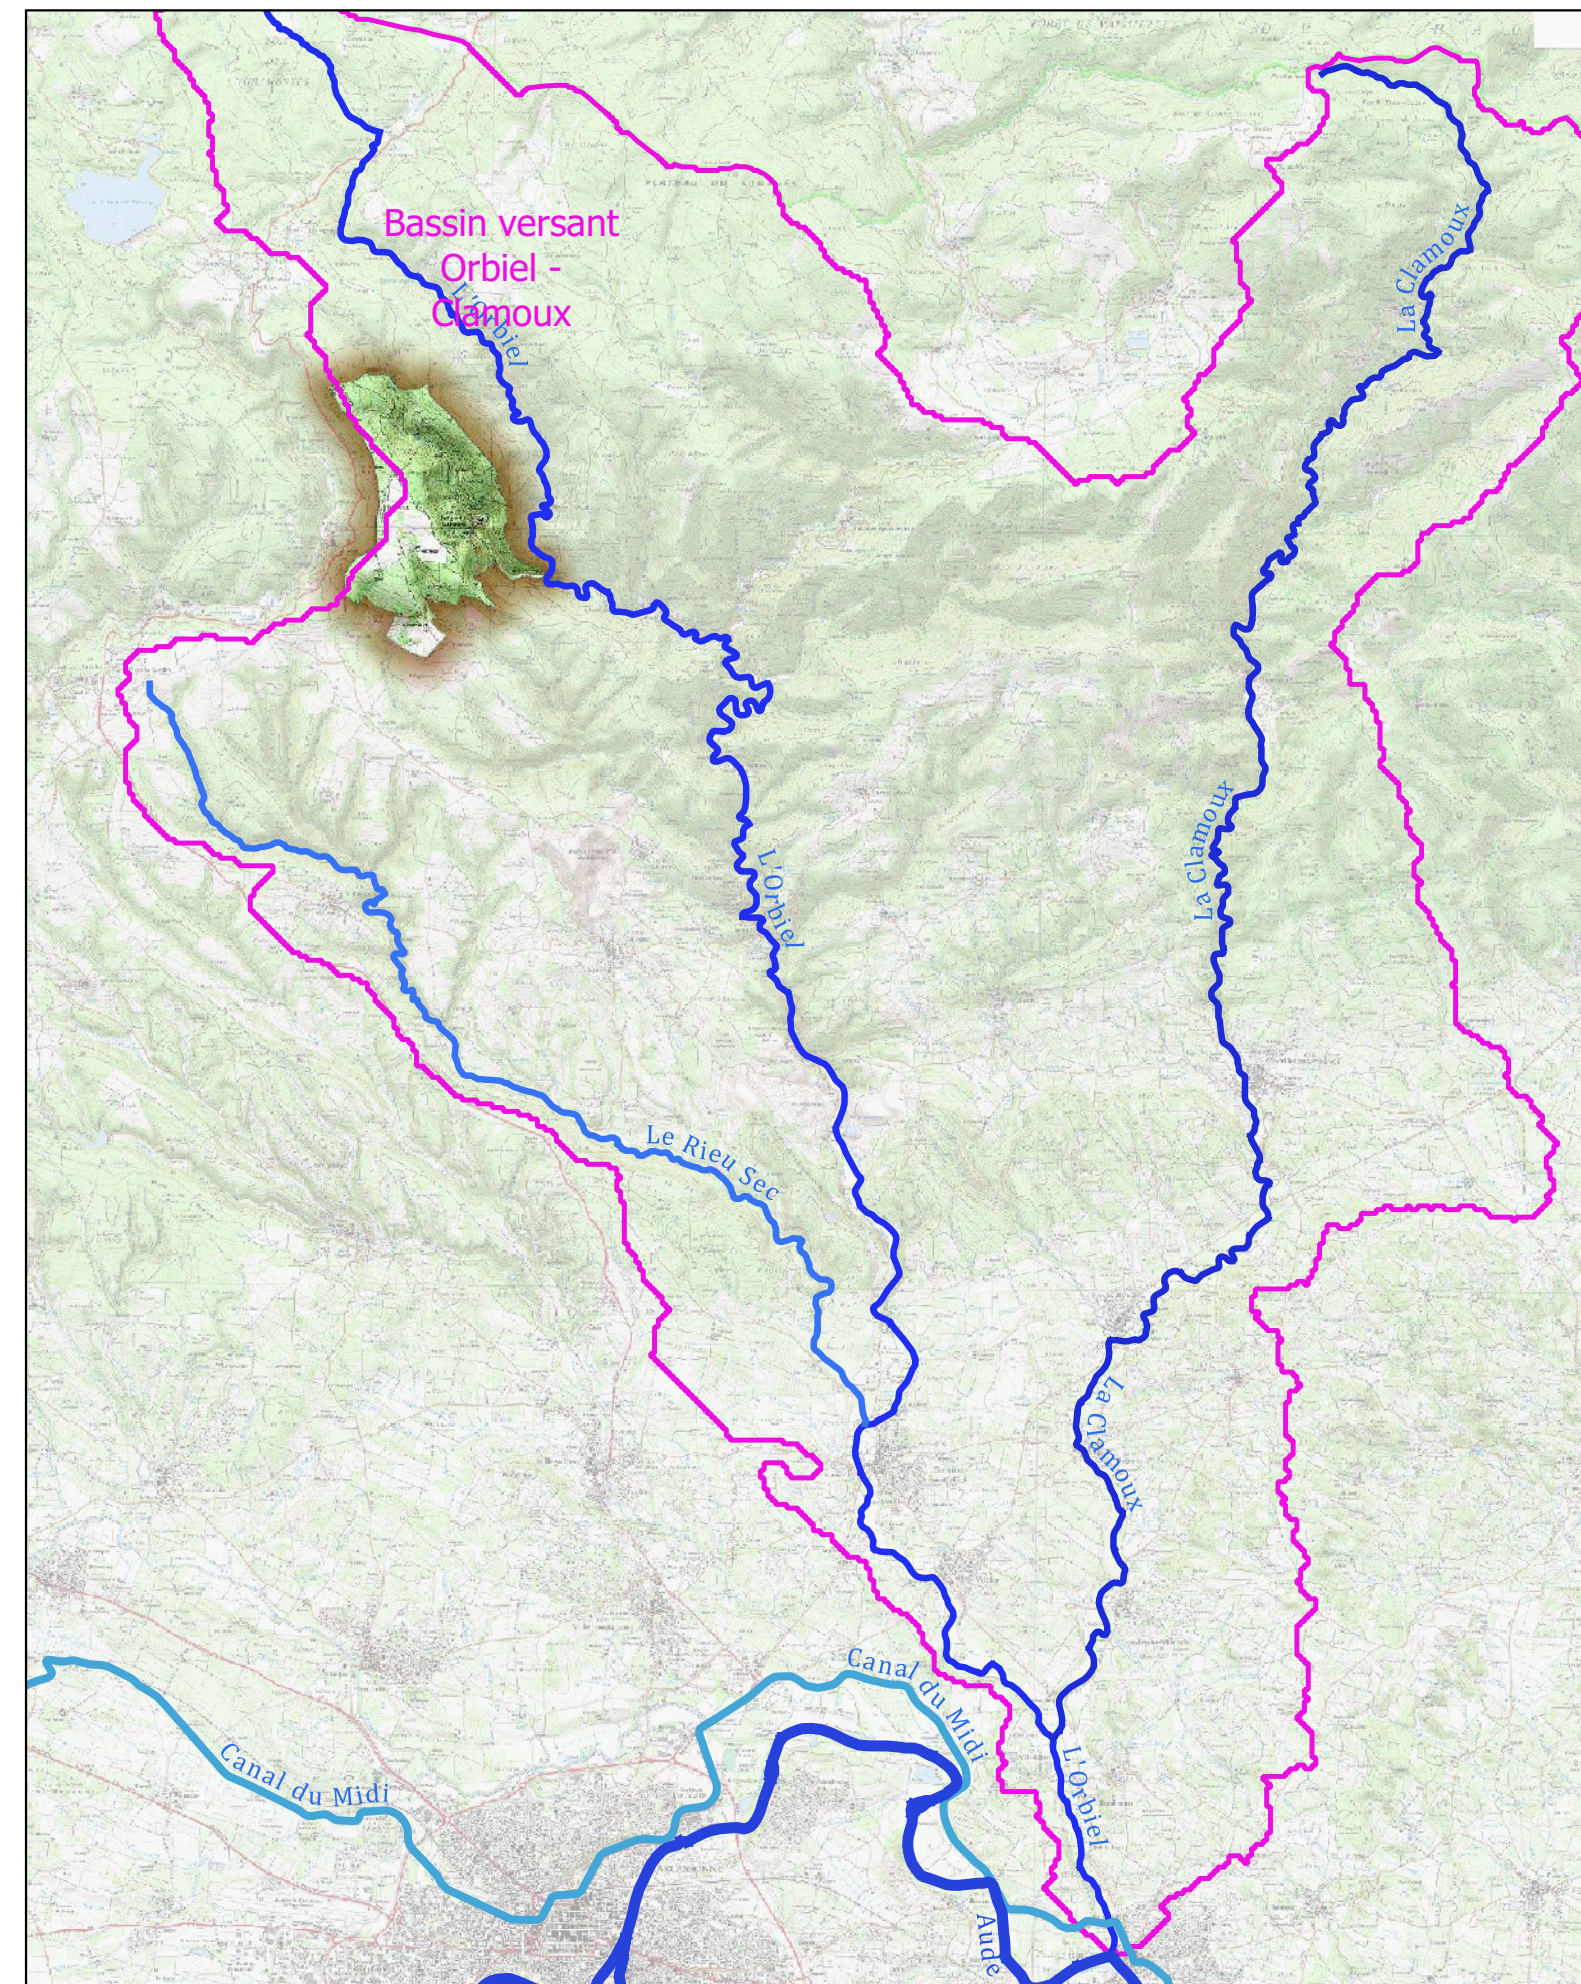

COMMUNE DE LA TOURETTE - CABARDES

Porter à connaissance

Bassin versant Orbiel - Clamoux

CARTE DES ALÉAS INONDATION

ZOOM

Echelle 1:800

novembre 2023

PLAN DE SITUATION

LÉGENDE

- Limite communale
 - Batiments
 - Niveau d'eau de la crue de référence (mètre NGF)
- Aléa inondation
- Aléa fort
 - Aléa modéré
 - Zone inondable par hydrogéomorphologie
 - Aléa faible ruissellement