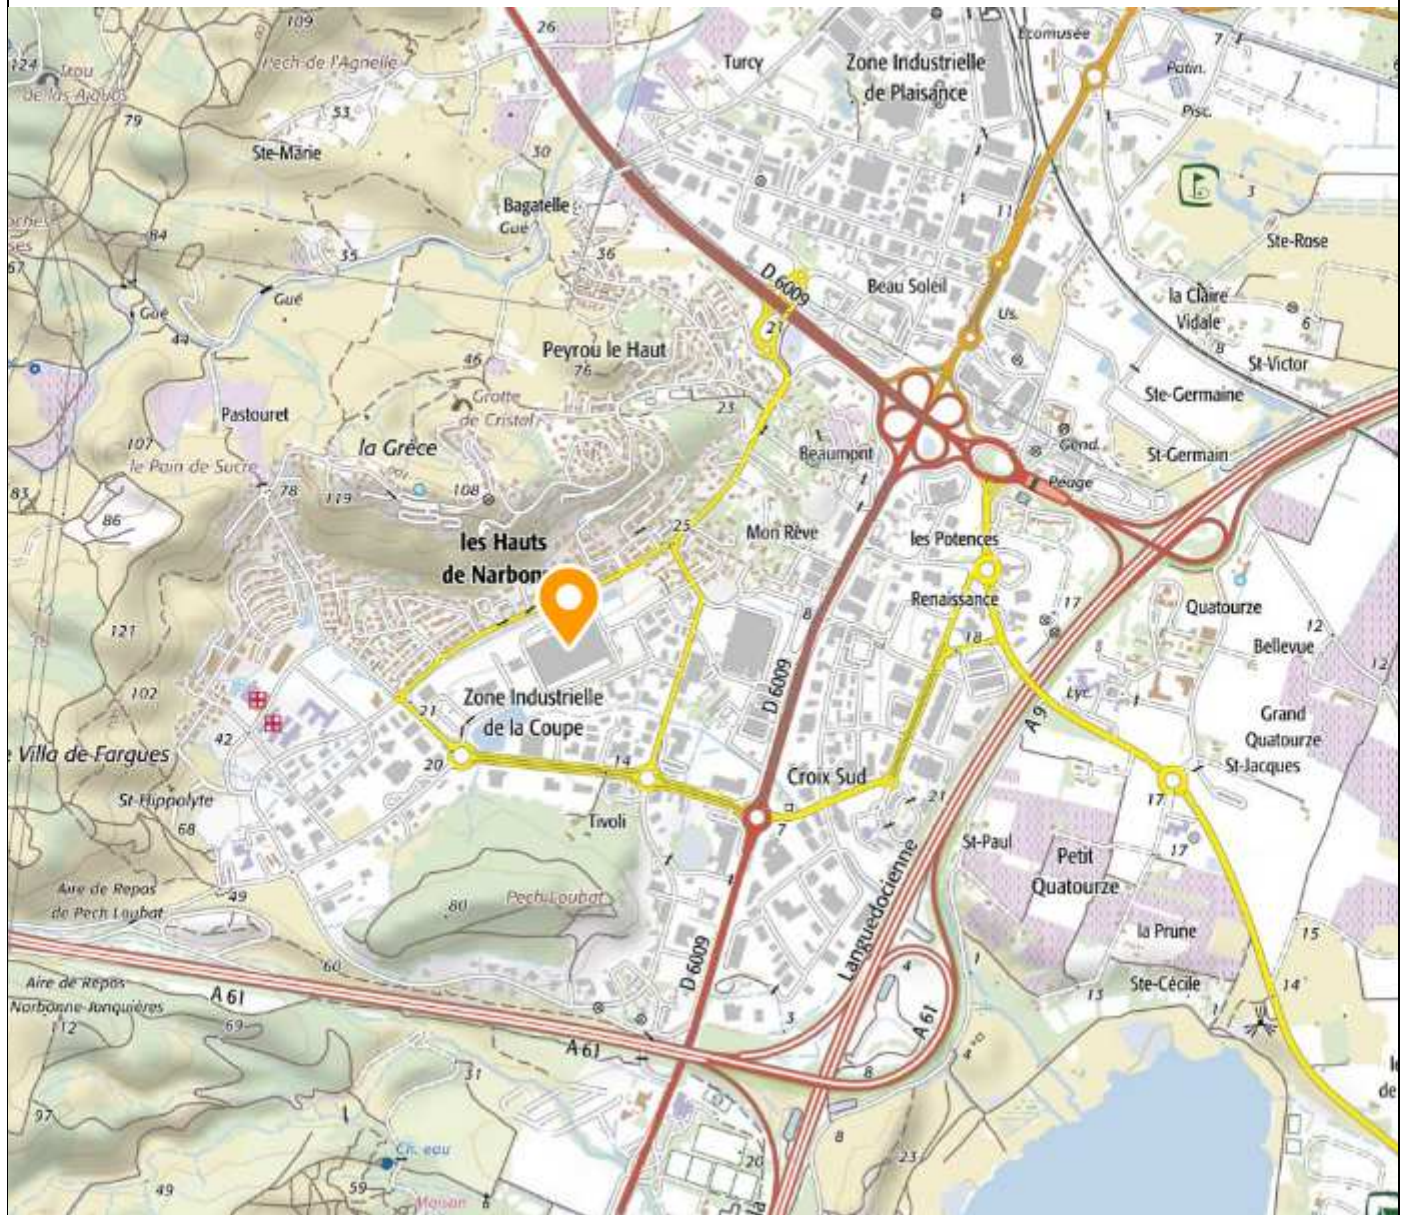

Échelle 1 : 25 000

500 m

© IGN 2016 - www.geoportail.gouv.fr/mentions-legales

Longitude : 2° 58' 47" E
Latitude : 43° 09' 42" N