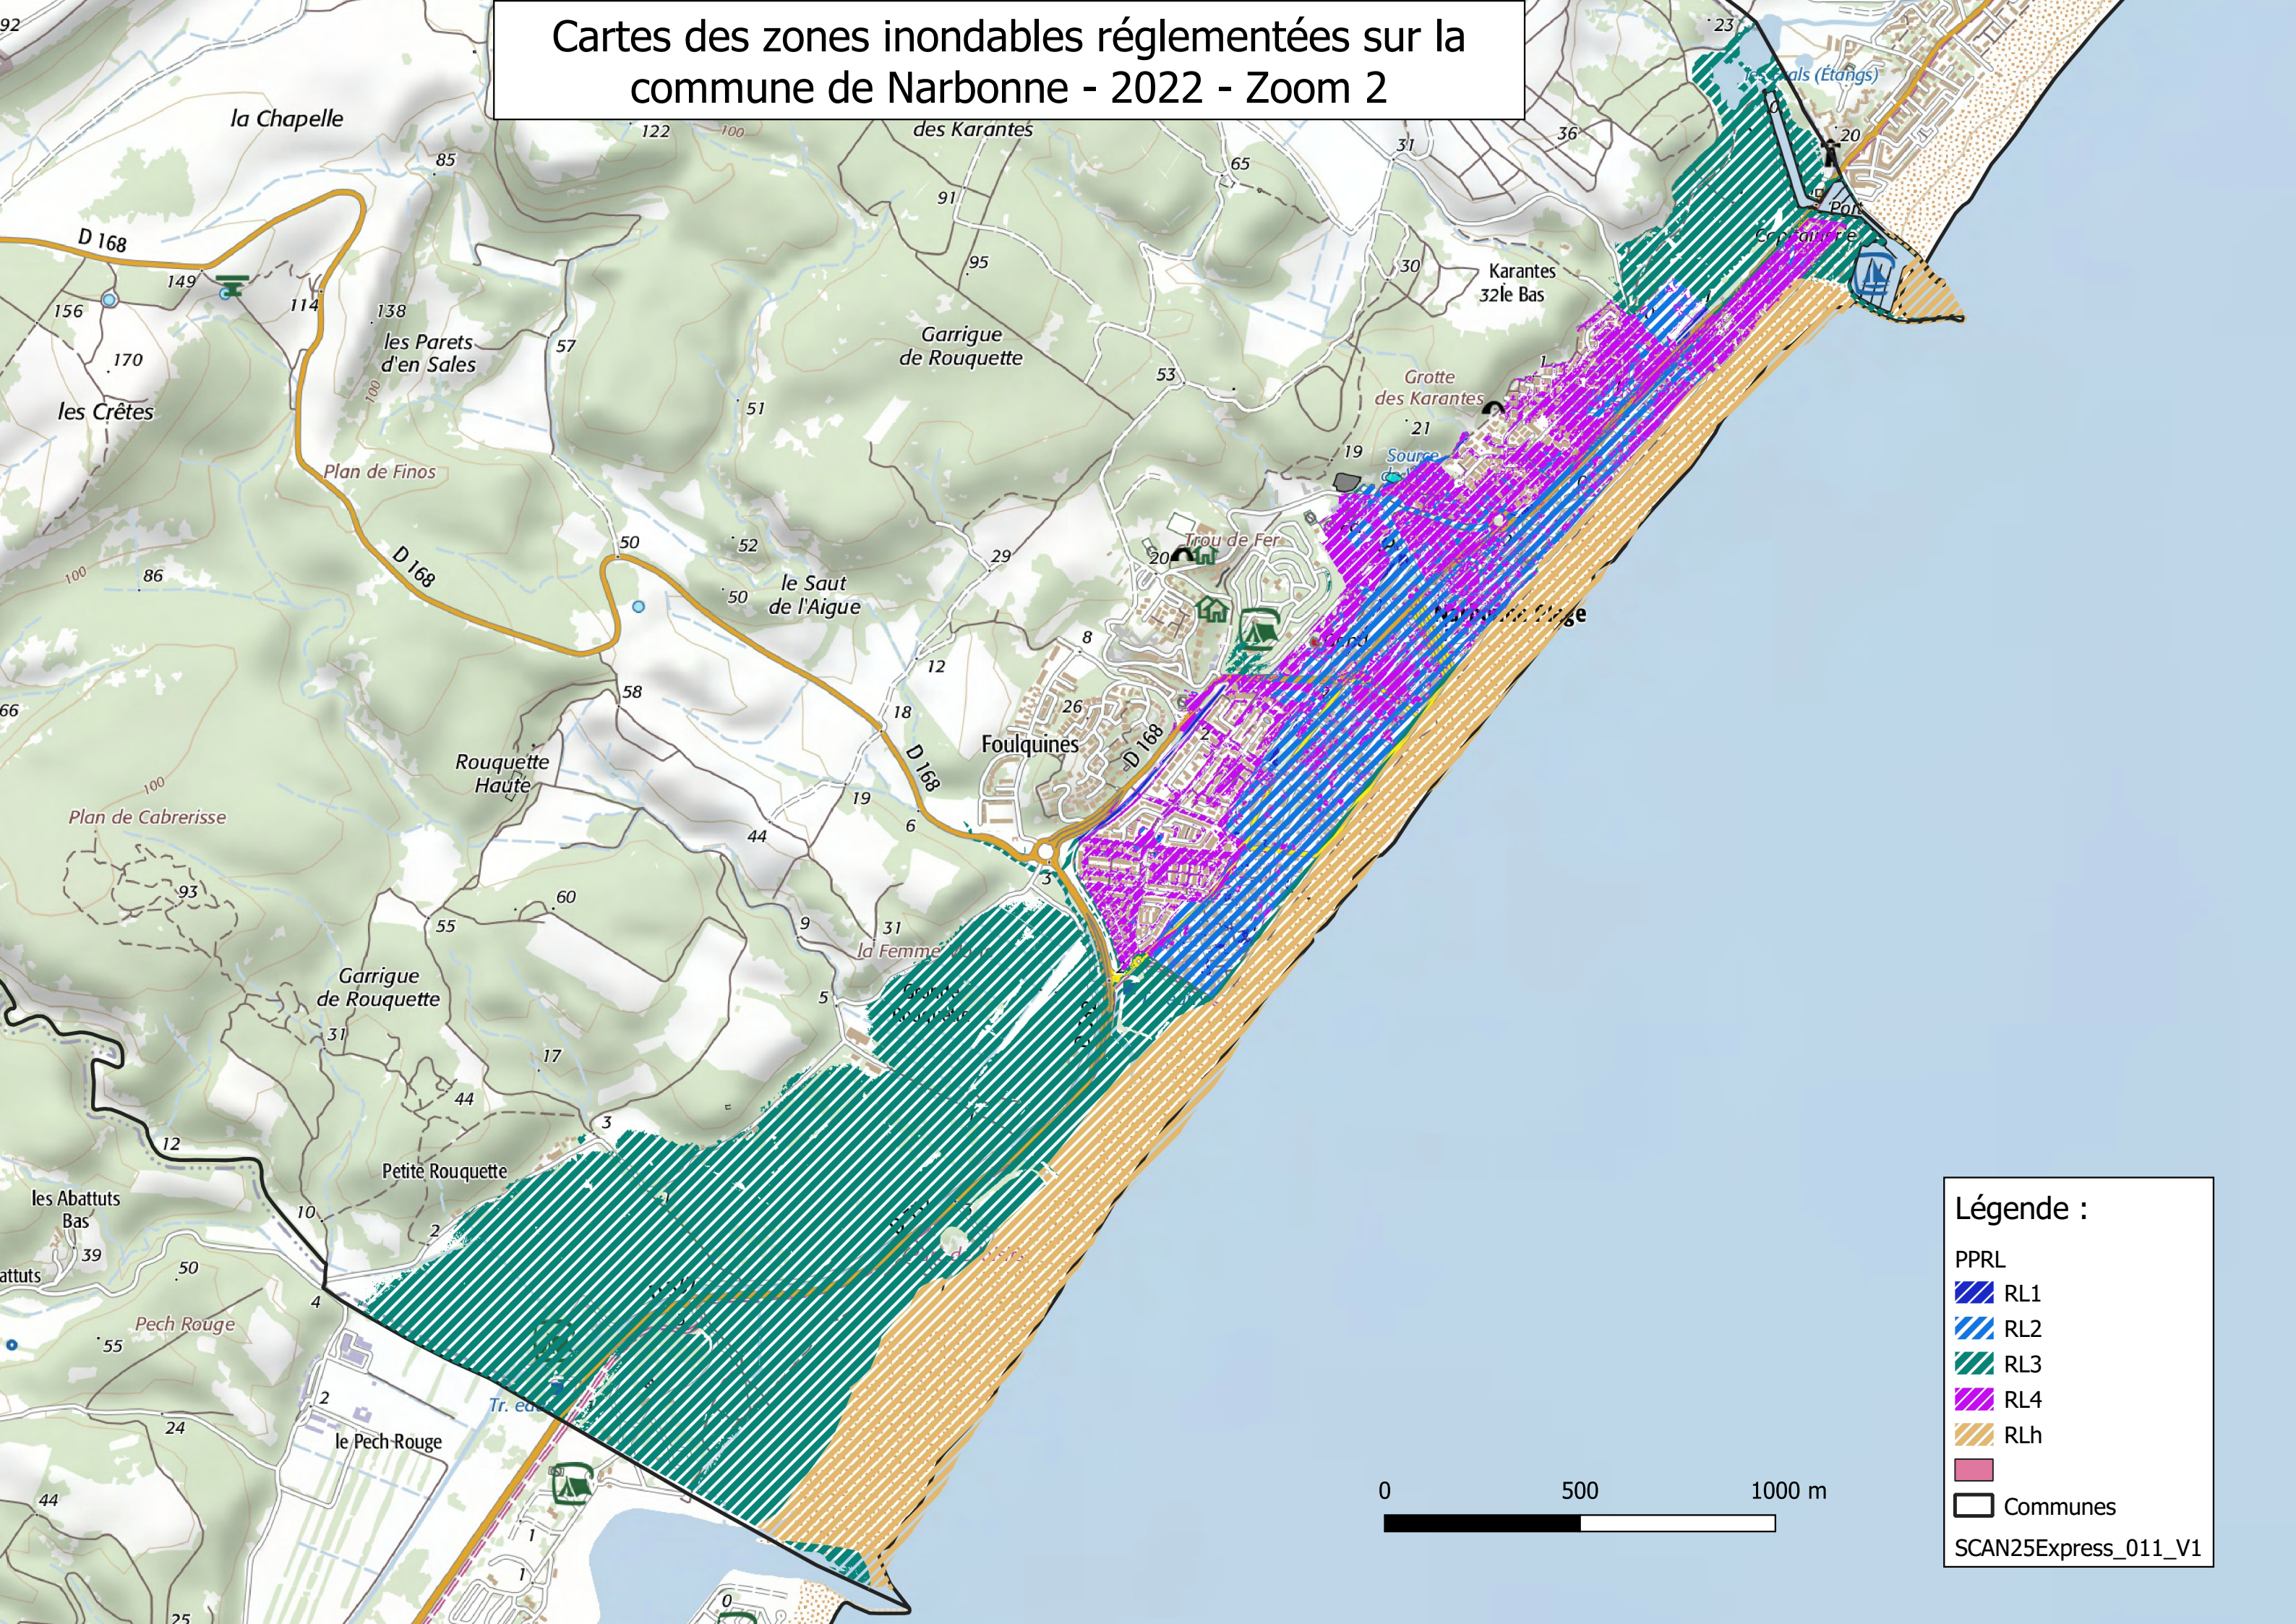

Cartes des zones inondables réglementées sur la commune de Narbonne - 2022

Légende :

PPRis

- Ri1
- Ri2
- Ri3
- Ri4

PPRL

- RL1
- RL2
- RL3
- RL4
- RLh

Communes

Cartes des zones inondables réglementées sur la commune de Narbonne - 2022 - Zoom 1

- Légende :**
- PPRis**
- Ri1
 - Ri2
 - Ri3
 - Rid
- PPRL**
- RL1
 - RL2
 - RL3
 - RL4
 - RLh
- Communes
- SCAN25Express_011_V1

Cartes des zones inondables réglementées sur la commune de Narbonne - 2022 - Zoom 2

Légende :

PPRL

RL1

RL2

RL3

RL4

RLh

Communes