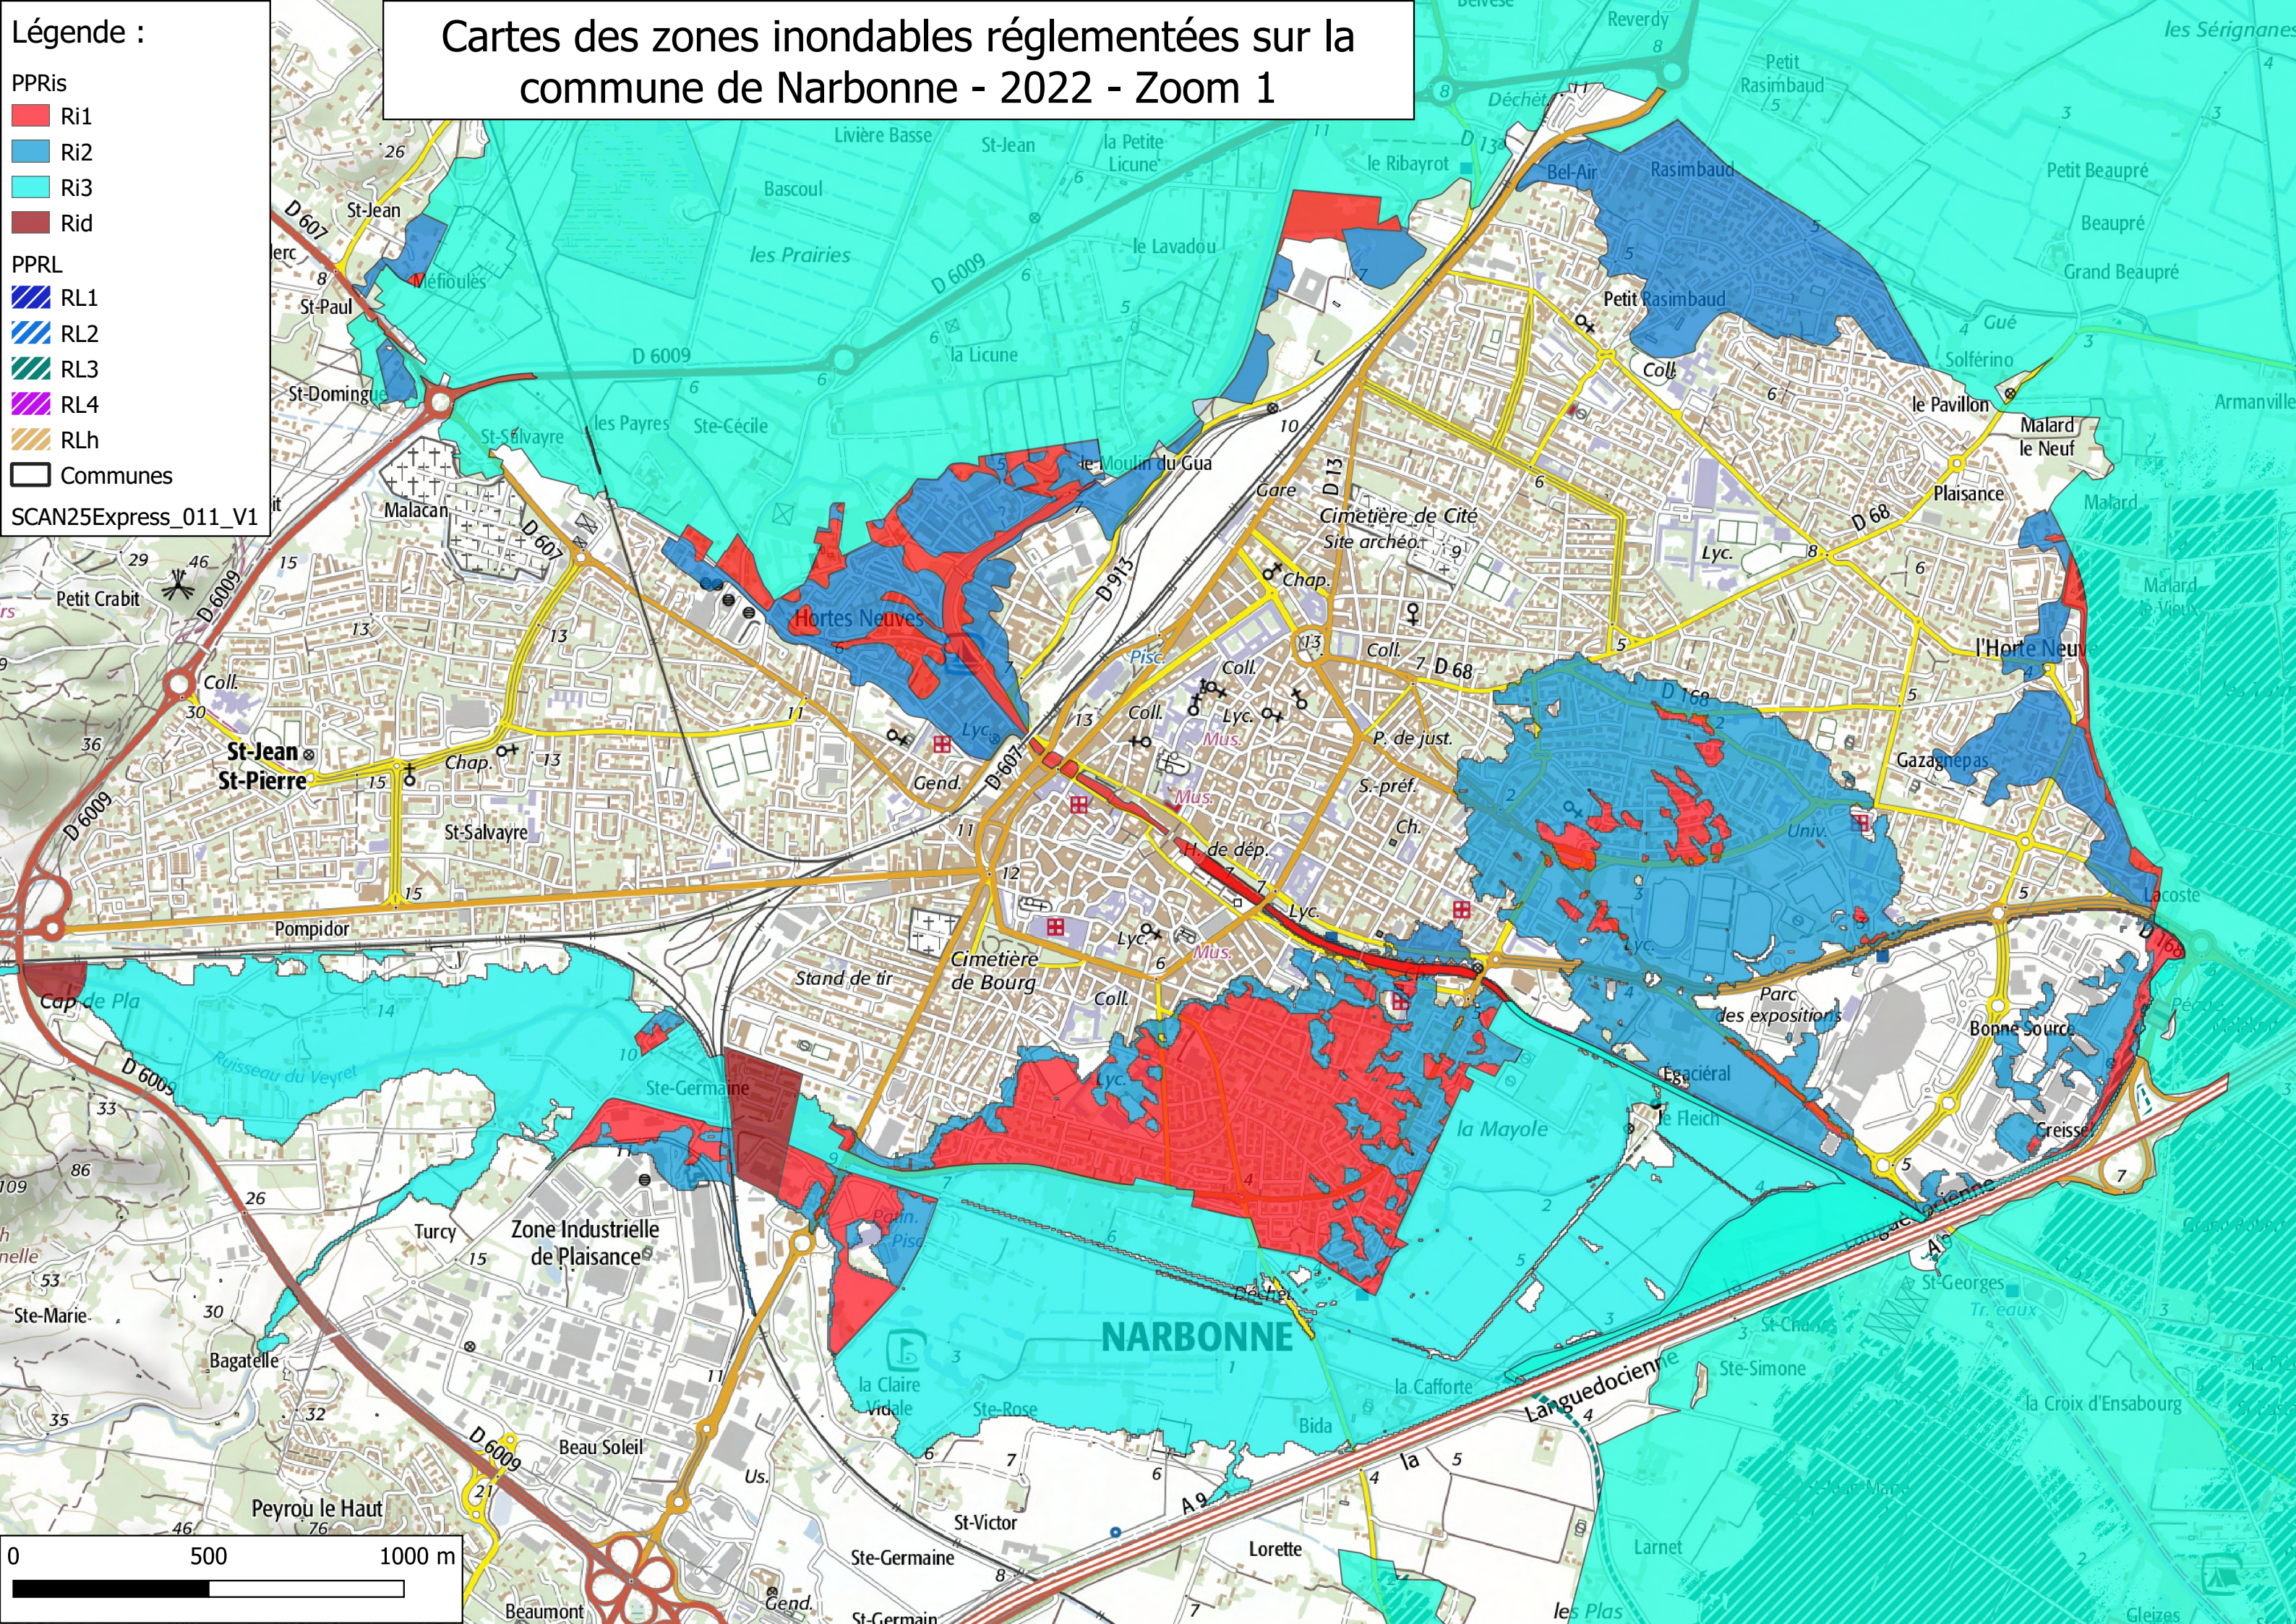

Cartes des zones inondables réglementées sur la commune de Narbonne - 2022

Légende :

PPRis

- Ri1
- Ri2
- Ri3
- Ri4

PPRL

- RL1
- RL2
- RL3
- RL4
- RLh

Communes

Cartes des zones inondables réglementées sur la commune de Narbonne - 2022 - Zoom 1

- Légende :**
- PPRis**
- Ri1
 - Ri2
 - Ri3
 - Rid
- PPRL**
- RL1
 - RL2
 - RL3
 - RL4
 - RLh
- Communes
- SCAN25Express_011_V1

Cartes des zones inondables réglementées sur la commune de Narbonne - 2022 - Zoom 2

Légende :

PPRL

RL1

RL2

RL3

RL4

RLh

Communes