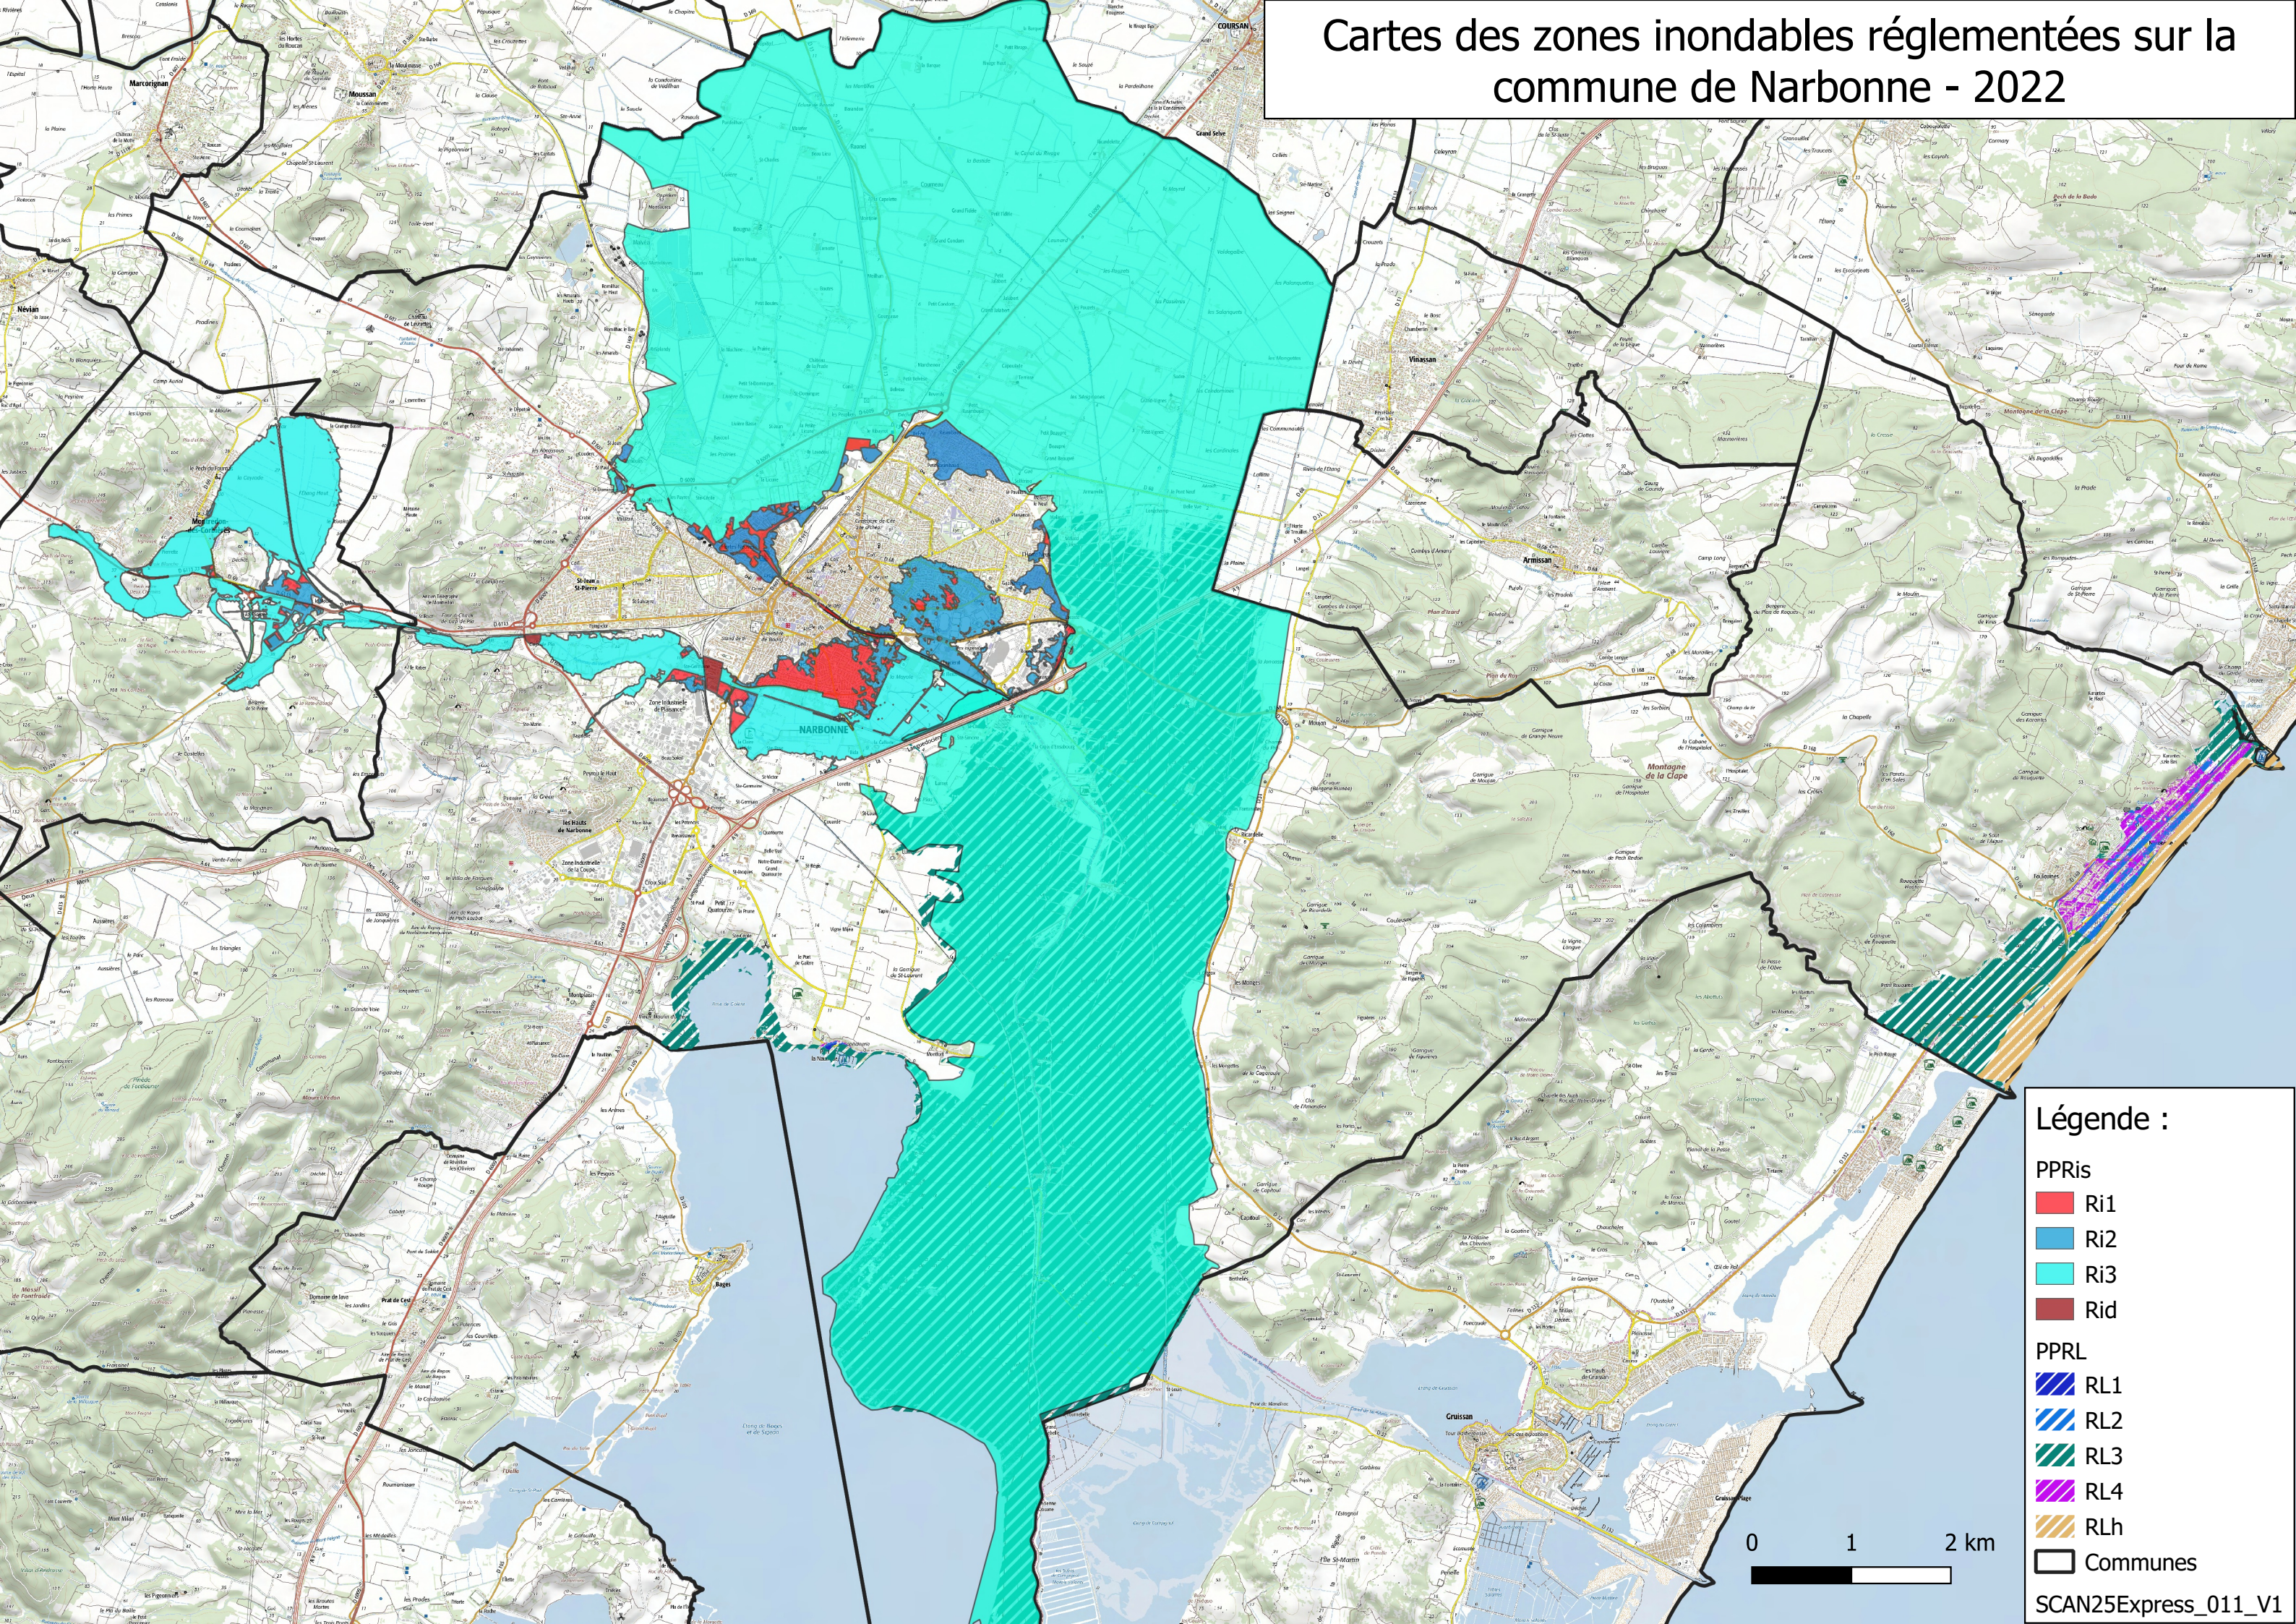

Cartes des zones inondables réglementées sur la commune de Narbonne - 2022

Légende :

PPRis

- Ri1
- Ri2
- Ri3
- Ri4

PPRL

- RL1
- RL2
- RL3
- RL4
- RLh

Communes

Cartes des zones inondables réglementées sur la commune de Narbonne - 2022 - Zoom 1

- Légende :**
- PPRis**
- Ri1
 - Ri2
 - Ri3
 - Rid
- PPRL**
- RL1
 - RL2
 - RL3
 - RL4
 - RLh
- Communes
- SCAN25Express_011_V1

Cartes des zones inondables réglementées sur la commune de Narbonne - 2022 - Zoom 2

Légende :

PPRL

RL1

RL2

RL3

RL4

RLh

Communes