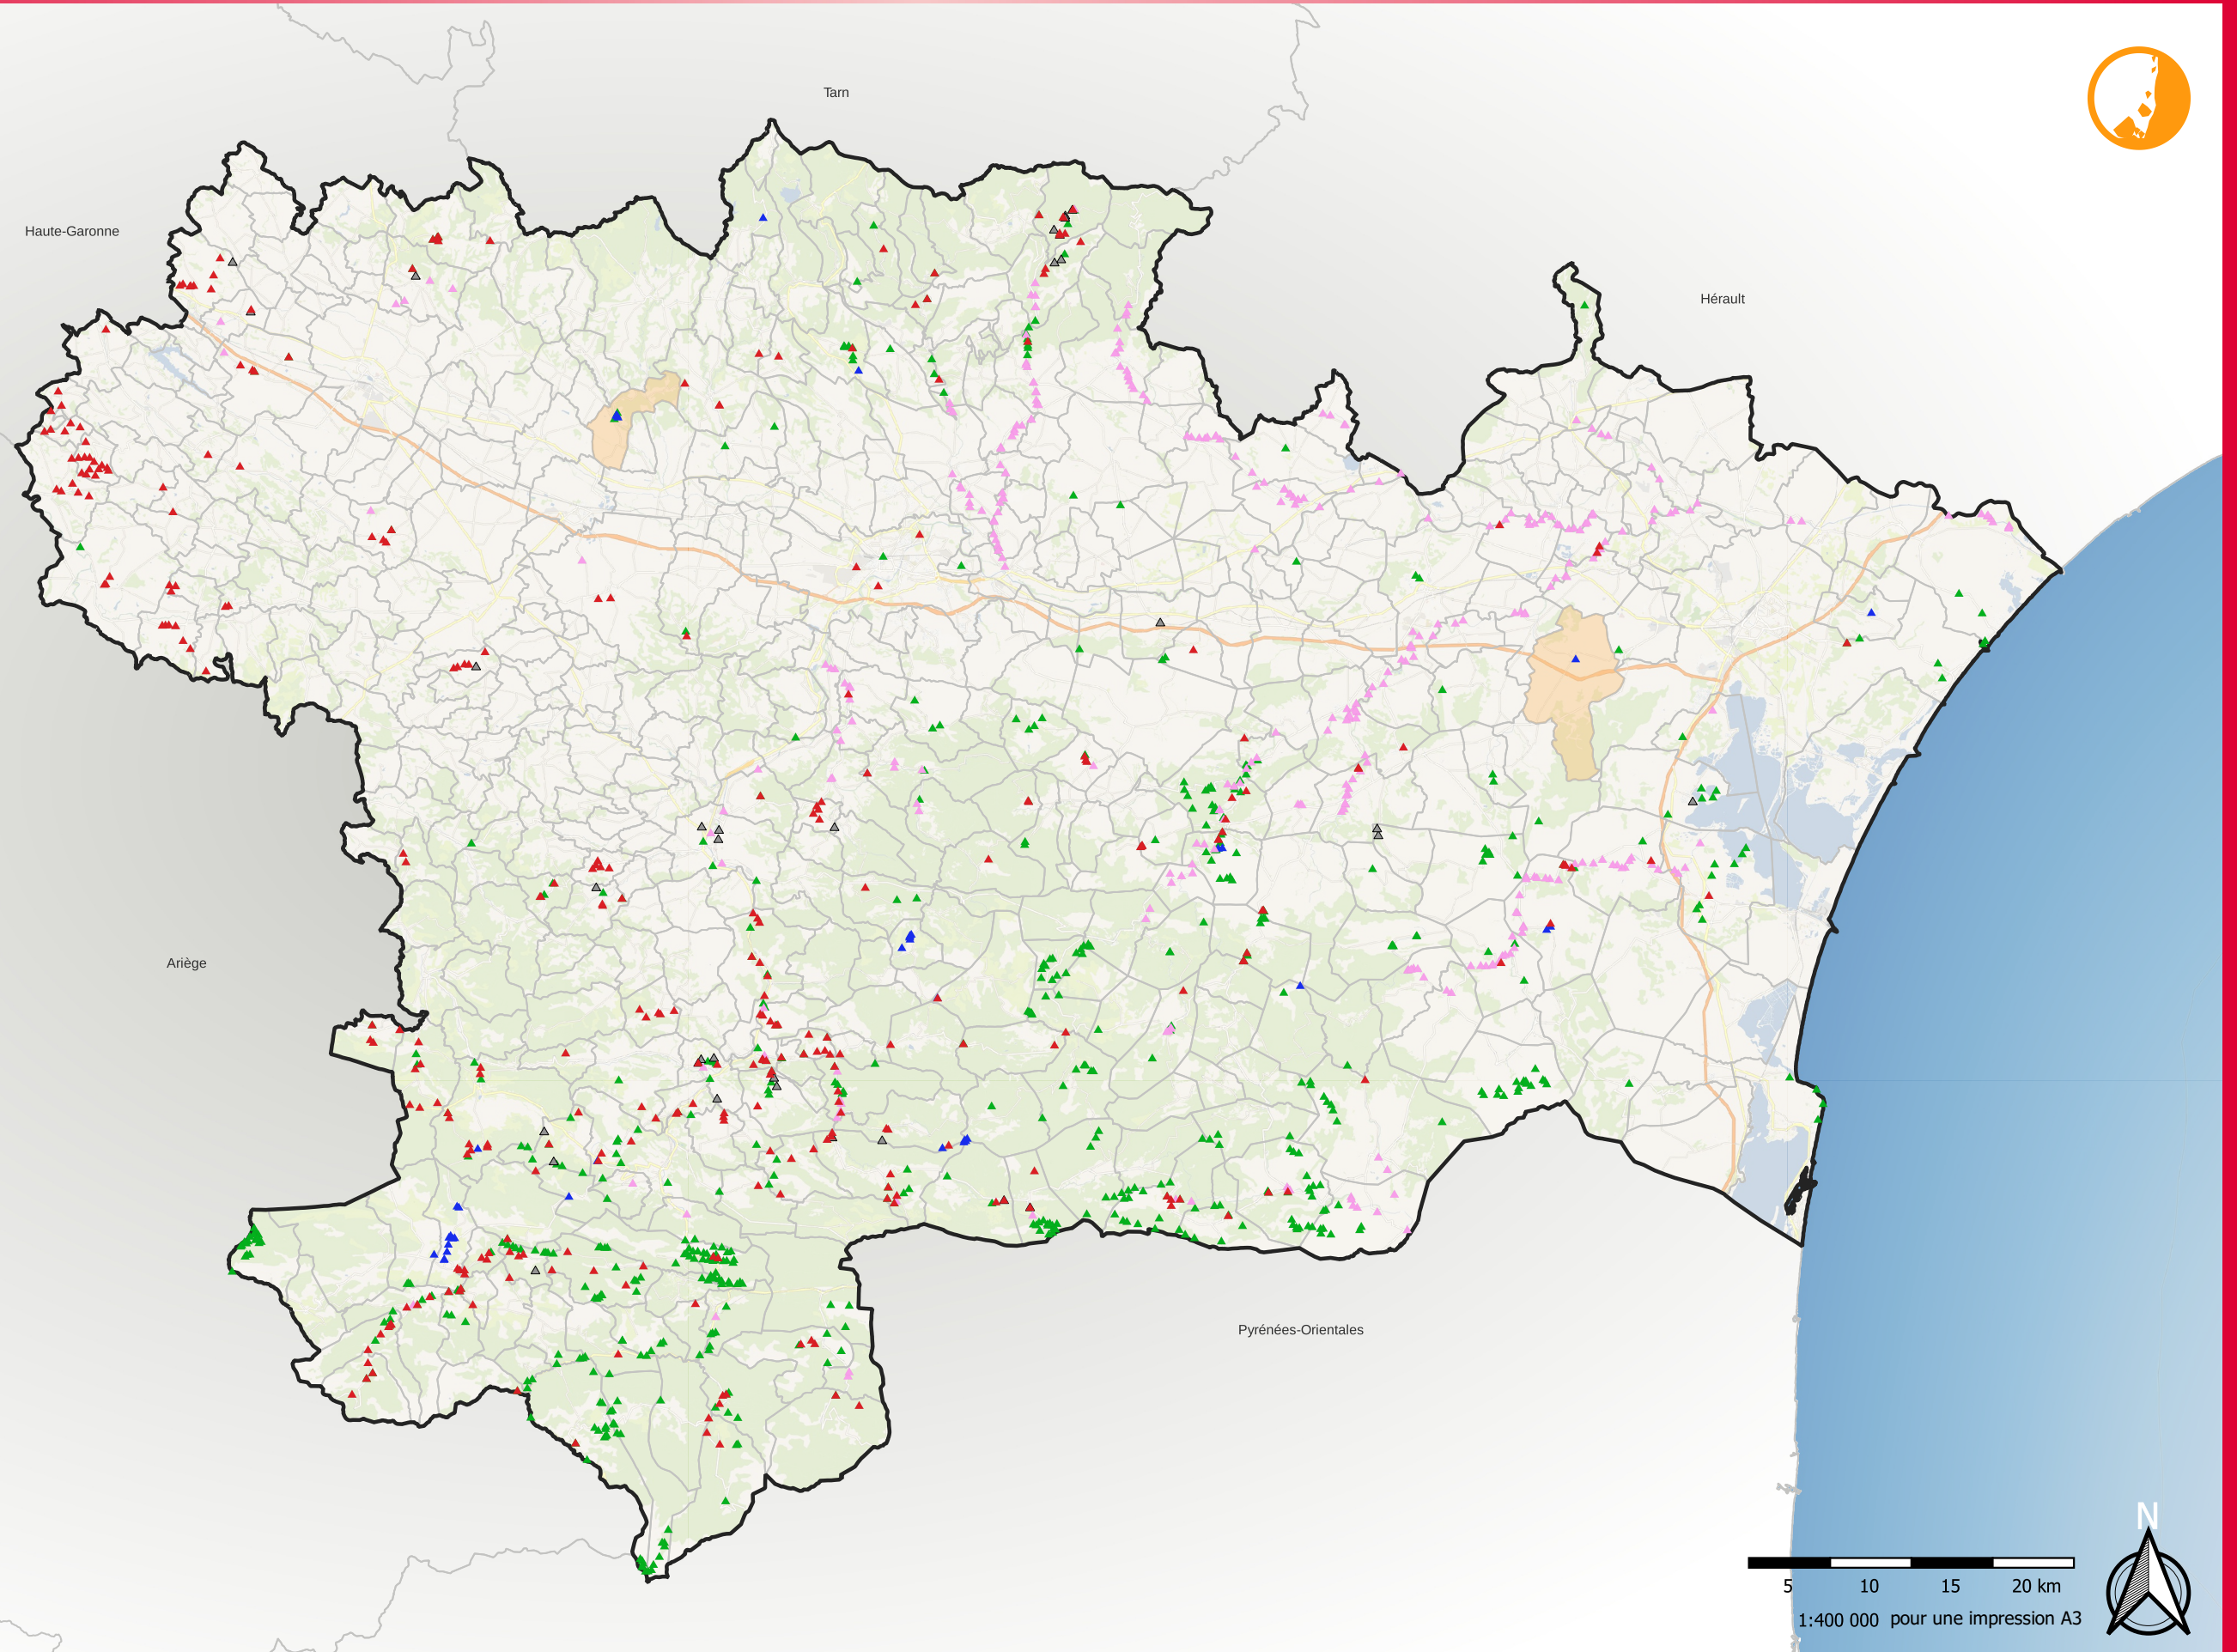

# Aléa mouvement de terrain

**PRÉFET  
DE L'AUDE**

*Liberté  
Égalité  
Fraternité*

Direction Départementale  
des Territoires  
et de la Mer

- ▲ Glissement
- ▲ Chutes de bloc / Eboulement
- ▲ Coulée
- ▲ Effondrement / Affaissement
- ▲ Erosion de berges
- Commune concernée par un PPR mvt

Nom du fichier :  
carte8\_alea\_mv\_t\_terrain.pdf

5 10 15 20 km  
1:400 000 pour une impression A3