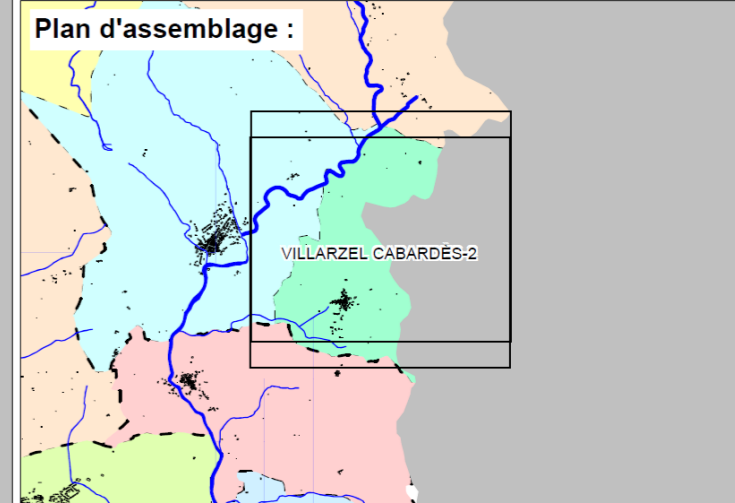

BASSIN

ORBIEL-CLAMOUX

PLAN DE ZONAGE RÉGLEMENTAIRE

-  R11 CR
-  R12 CR
-  R13 CR
-  R14 CR

 Lit mineur

 Profils

**15.5** Cote crue de référence en mètres NGF

0 500 mètres

Fond de plan : cadastre

FEVRIER 2006