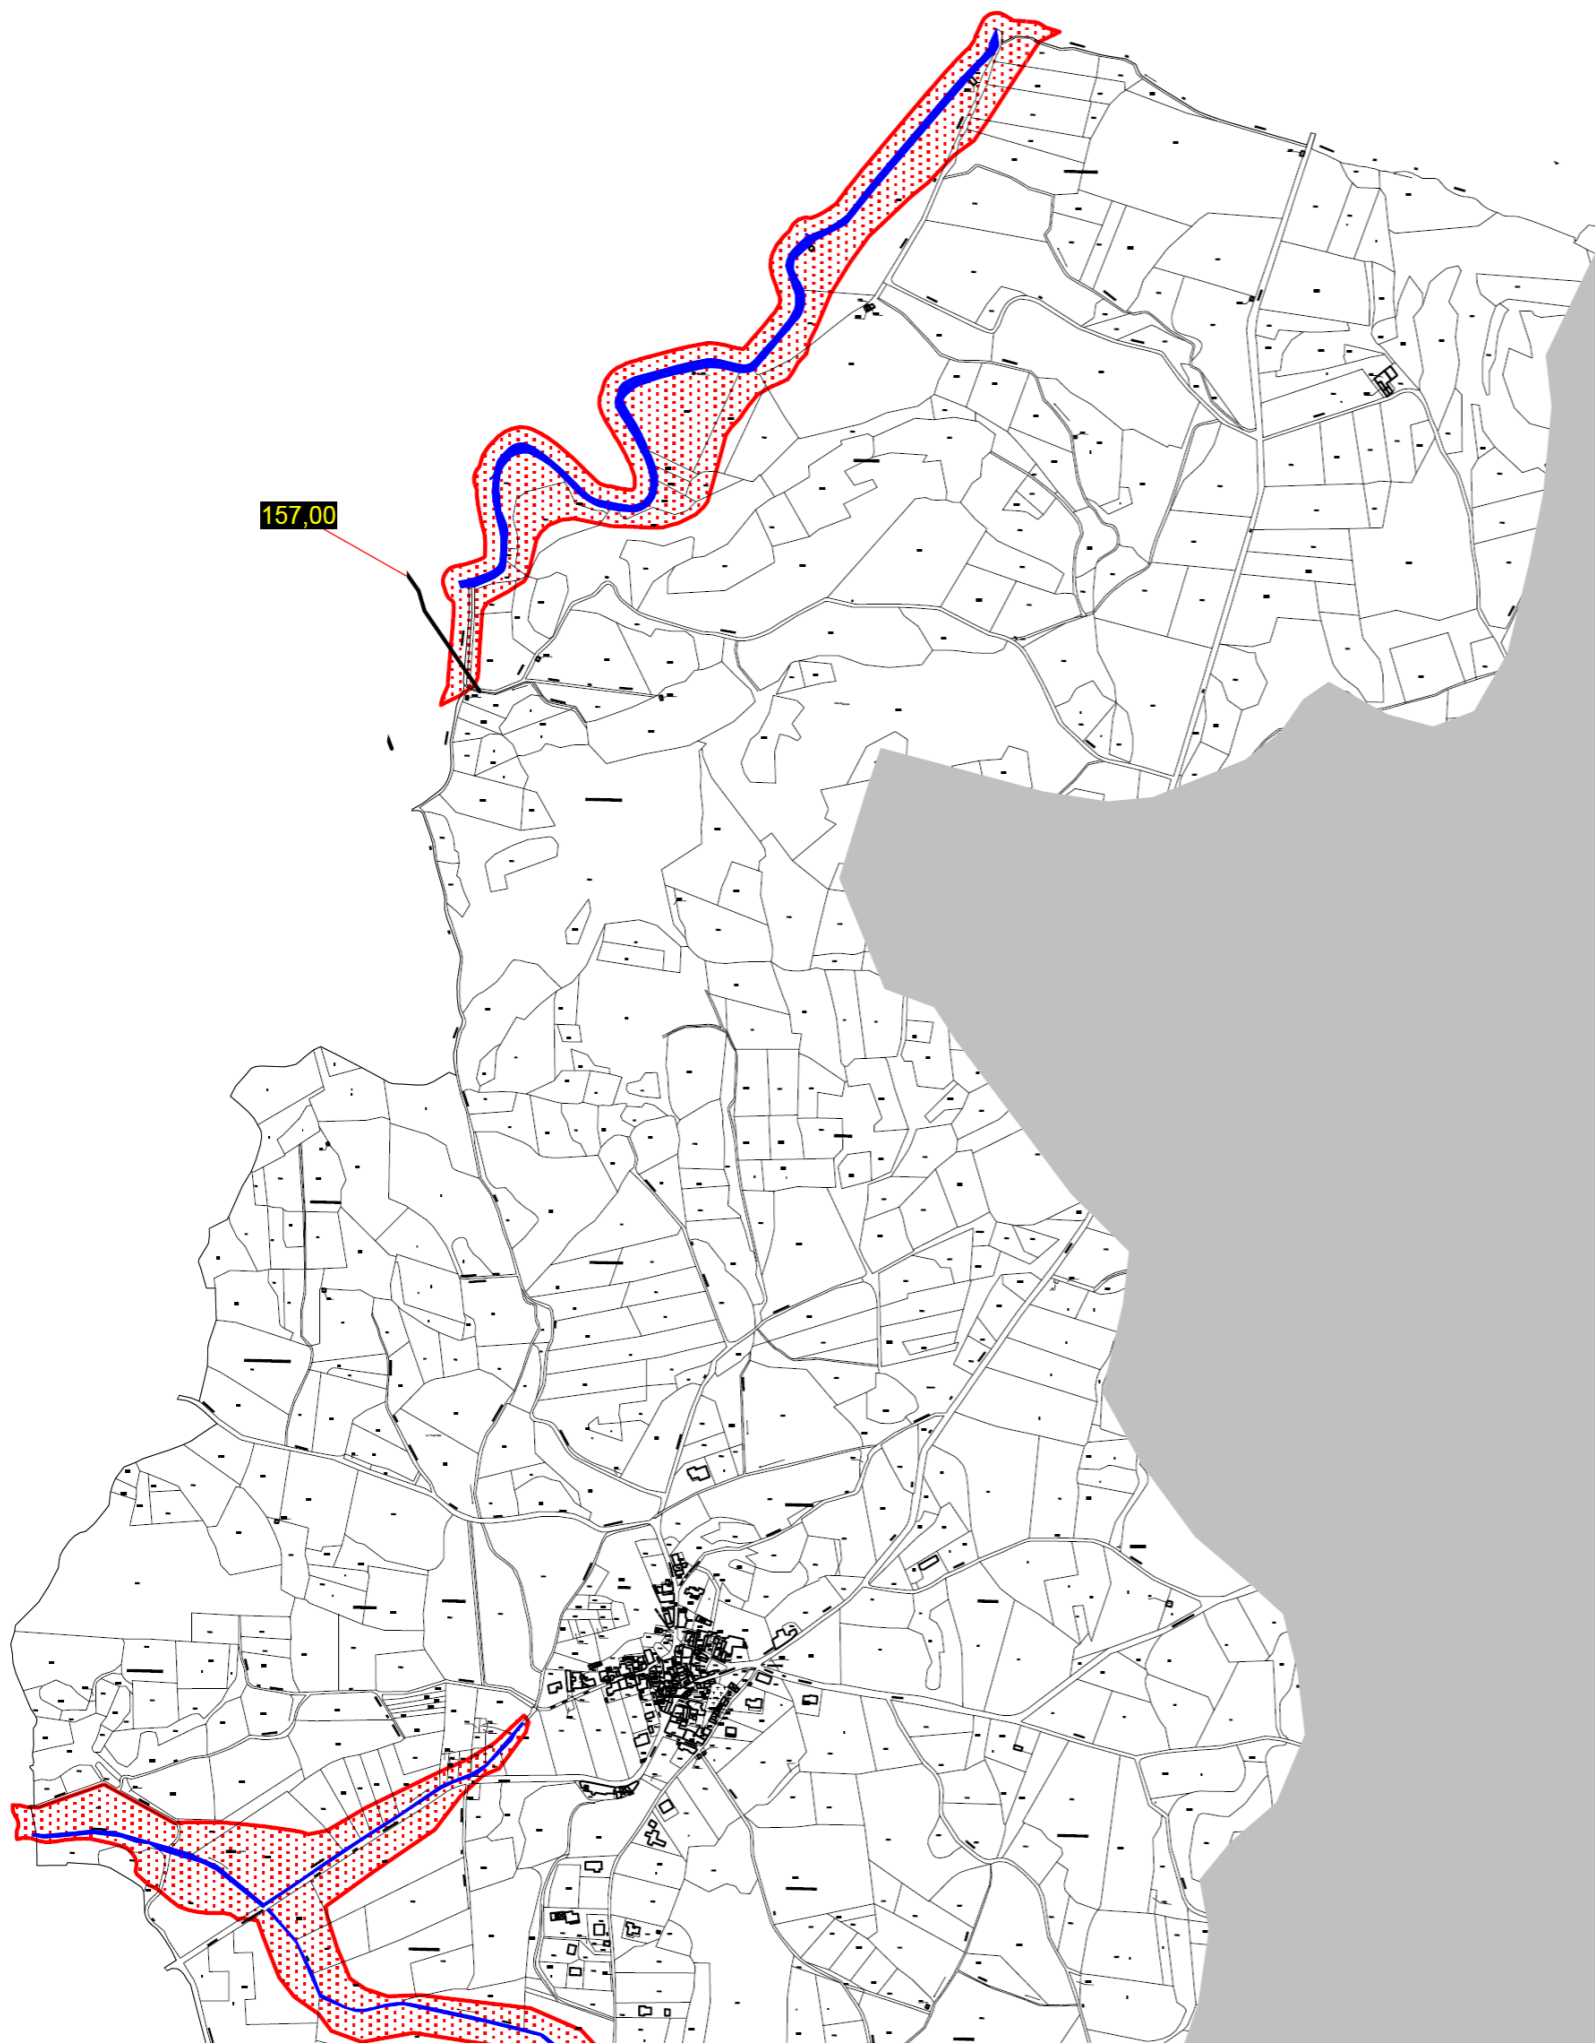

Liberté . Egalité . Fraternité  
RÉPUBLIQUE FRANÇAISE

MINISTÈRE DE  
L'ÉCOLOGIE ET DU  
DÉVELOPPEMENT DURABLE

DDE 11

PLAN DE PRÉVENTION DES  
RISQUES D'INONDATION

BASSIN

ORBIEL-CLAMOUX

PLAN DE ZONAGE RÉGLEMENTAIRE

Fond de plan : cadastre

FEVRIER 2006