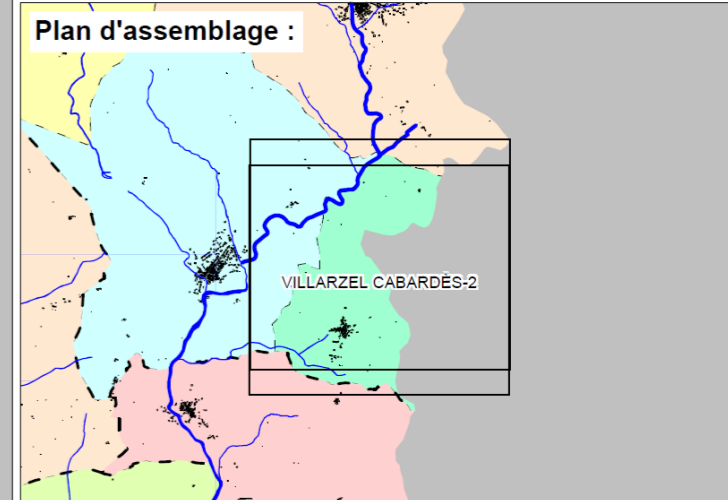

- R11 CR
- R12 CR
- R13 CR
- R14 CR

Lit mineur

Profils

15.5 Cote crue de référence
en mètres NGF

0 500
mètres

Fond de plan : cadastre