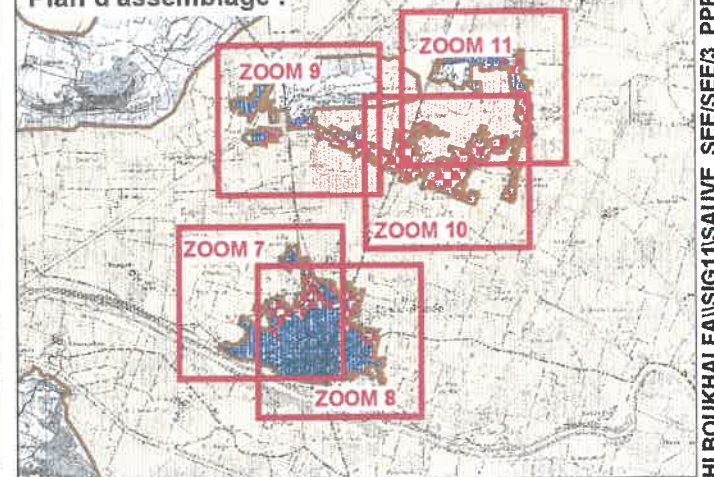

PLAN DE PRÉVENTION DES RISQUES D'INONDATION

BASSES PLAINES DE L'AUDE

COMMUNE DE

CUXAC

6 - CARTE RÉGLEMENTAIRE

Légende :

-  Zone Ri1
-  Zone Ri2
-  Zone Ri3
-  Zone Ri4
-  Zone Ri*d
-  12.10 — Q REF (m NGF)

Echelle : 1/5000

Plan d'assemblage :

ZOOM

8

JANVIER 2006