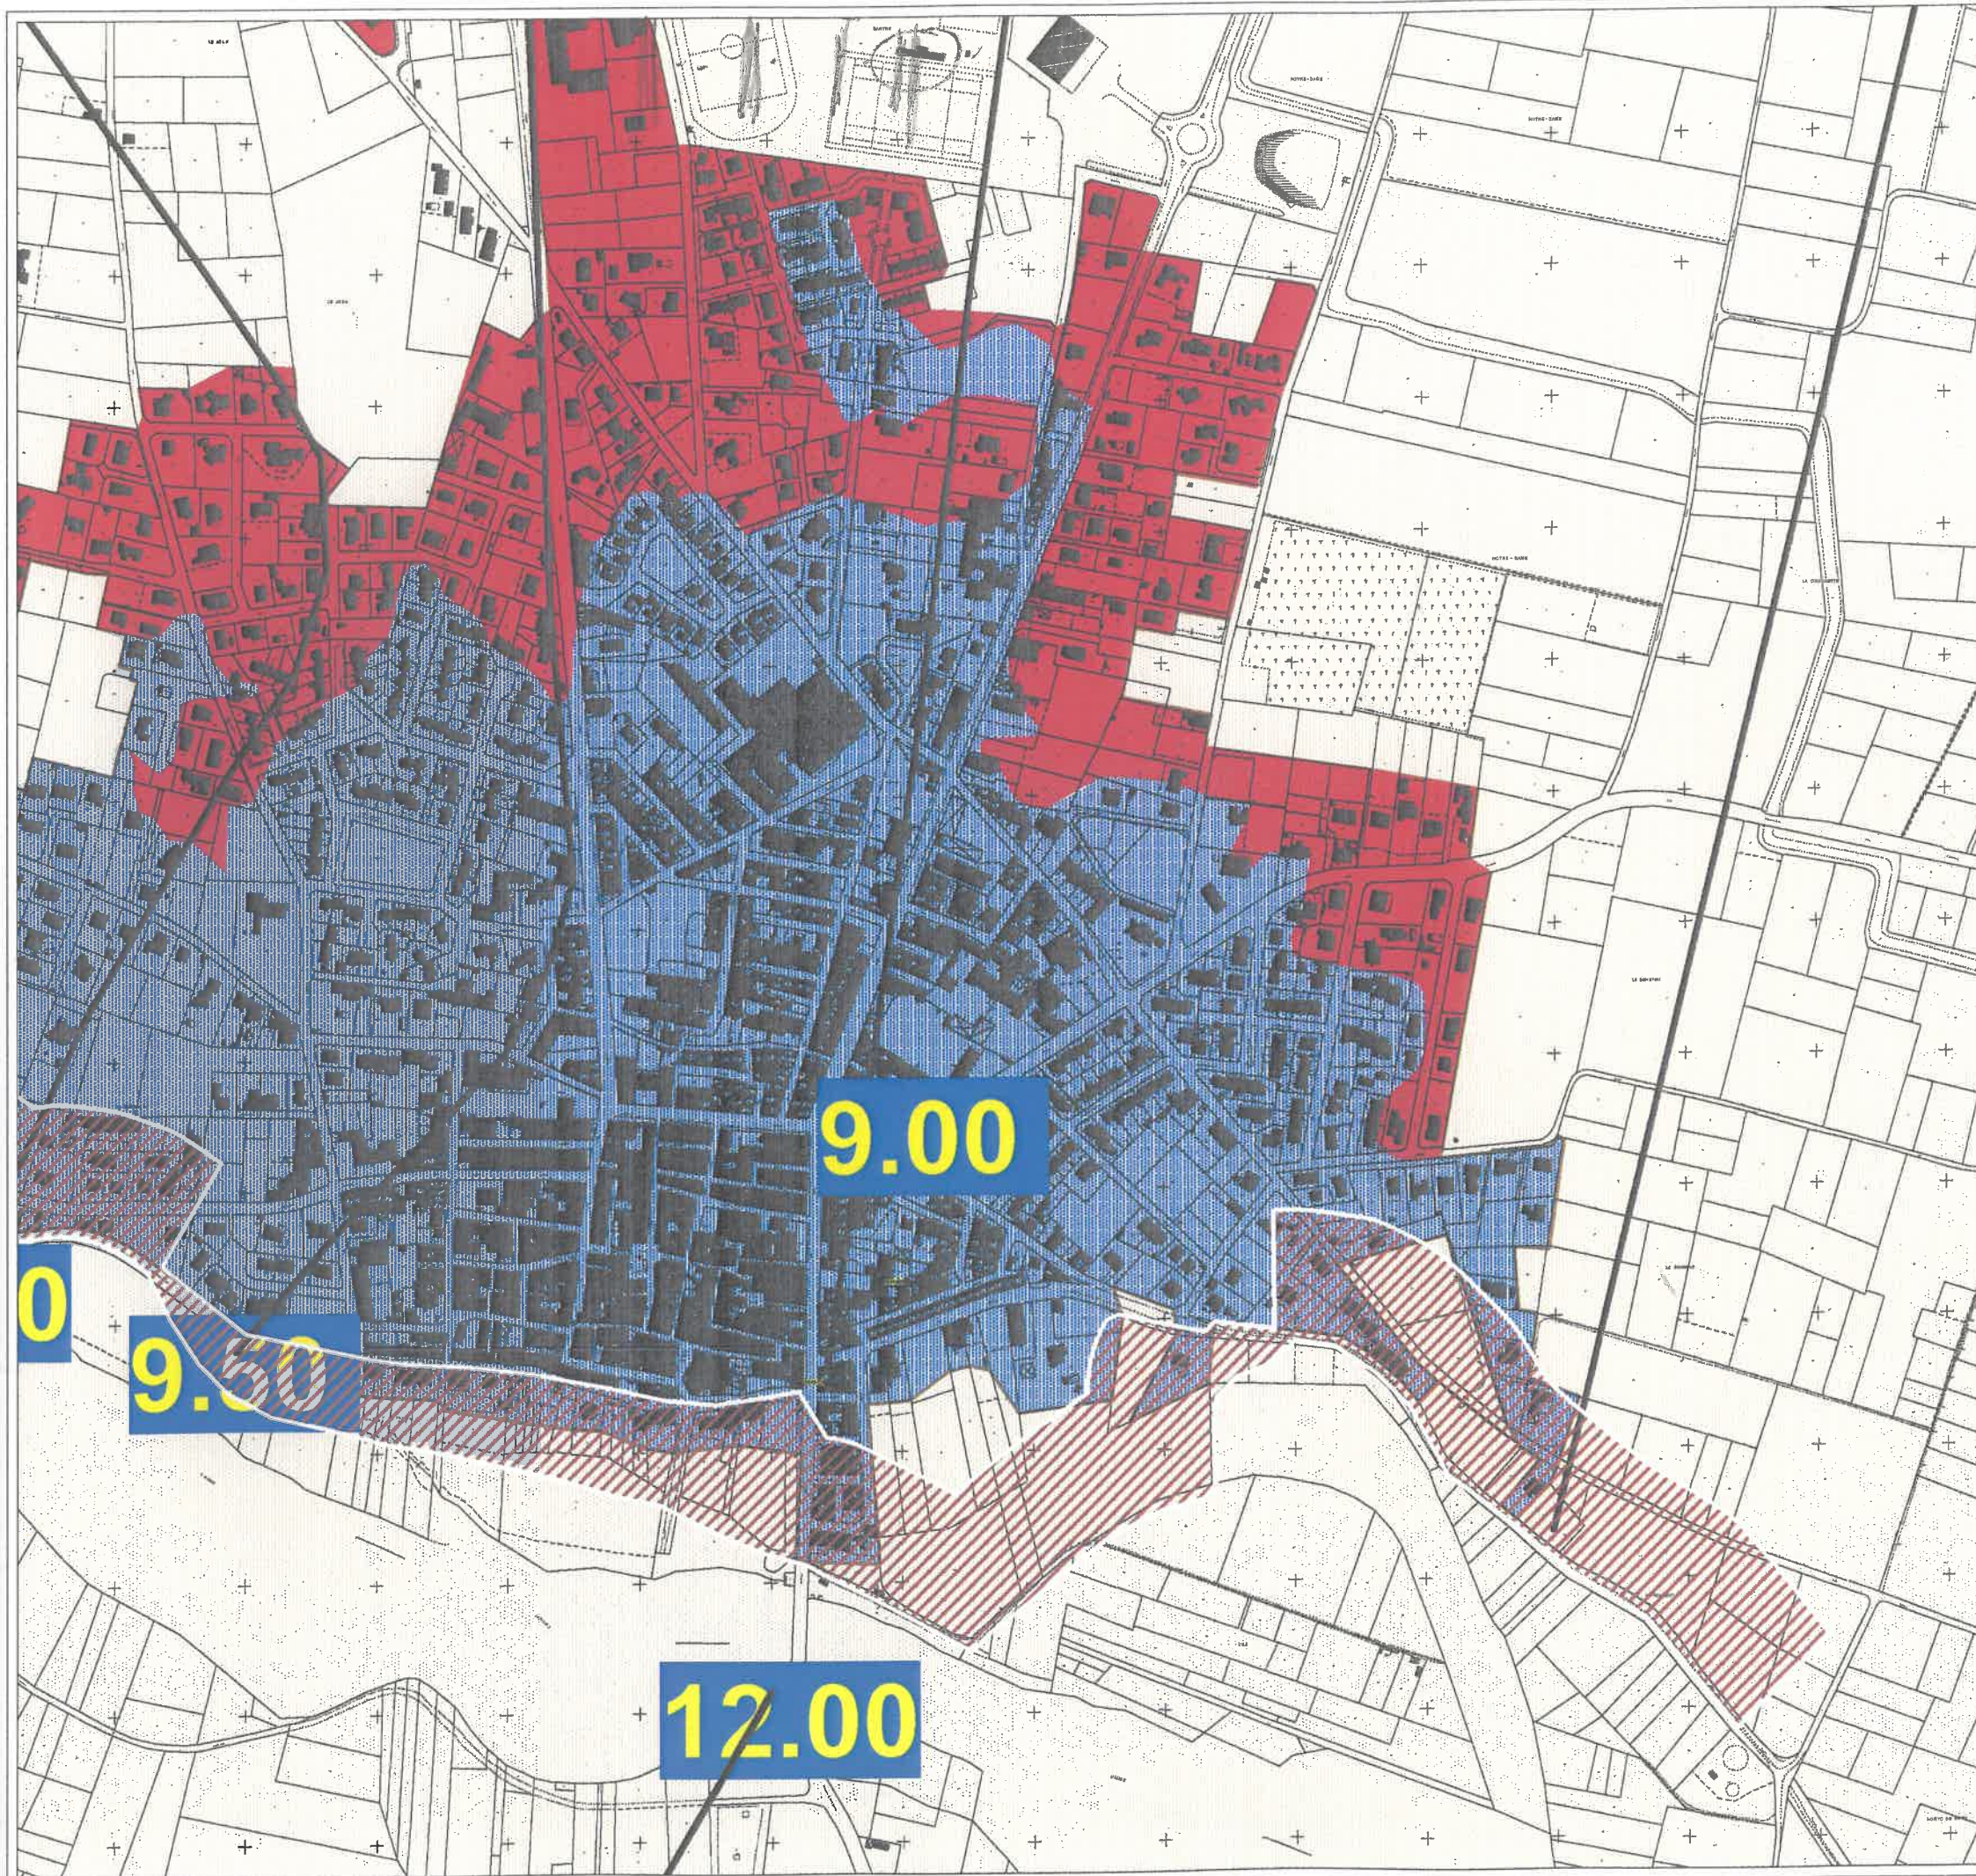

PLAN DE PRÉVENTION DES RISQUES D'INONDATION

BASSES PLAINES DE L'AUDE

COMMUNE DE

CUXAC

6 - CARTE RÉGLEMENTAIRE

Légende :

-  Zone Ri1
-  Zone Ri2
-  Zone Ri3
-  Zone Ri4
-  Zone Ri*d
-  12.10 — Q REF (m NGF)

Echelle : 1/5000

Plan d'assemblage :

ZOOM

8

JANVIER 2006