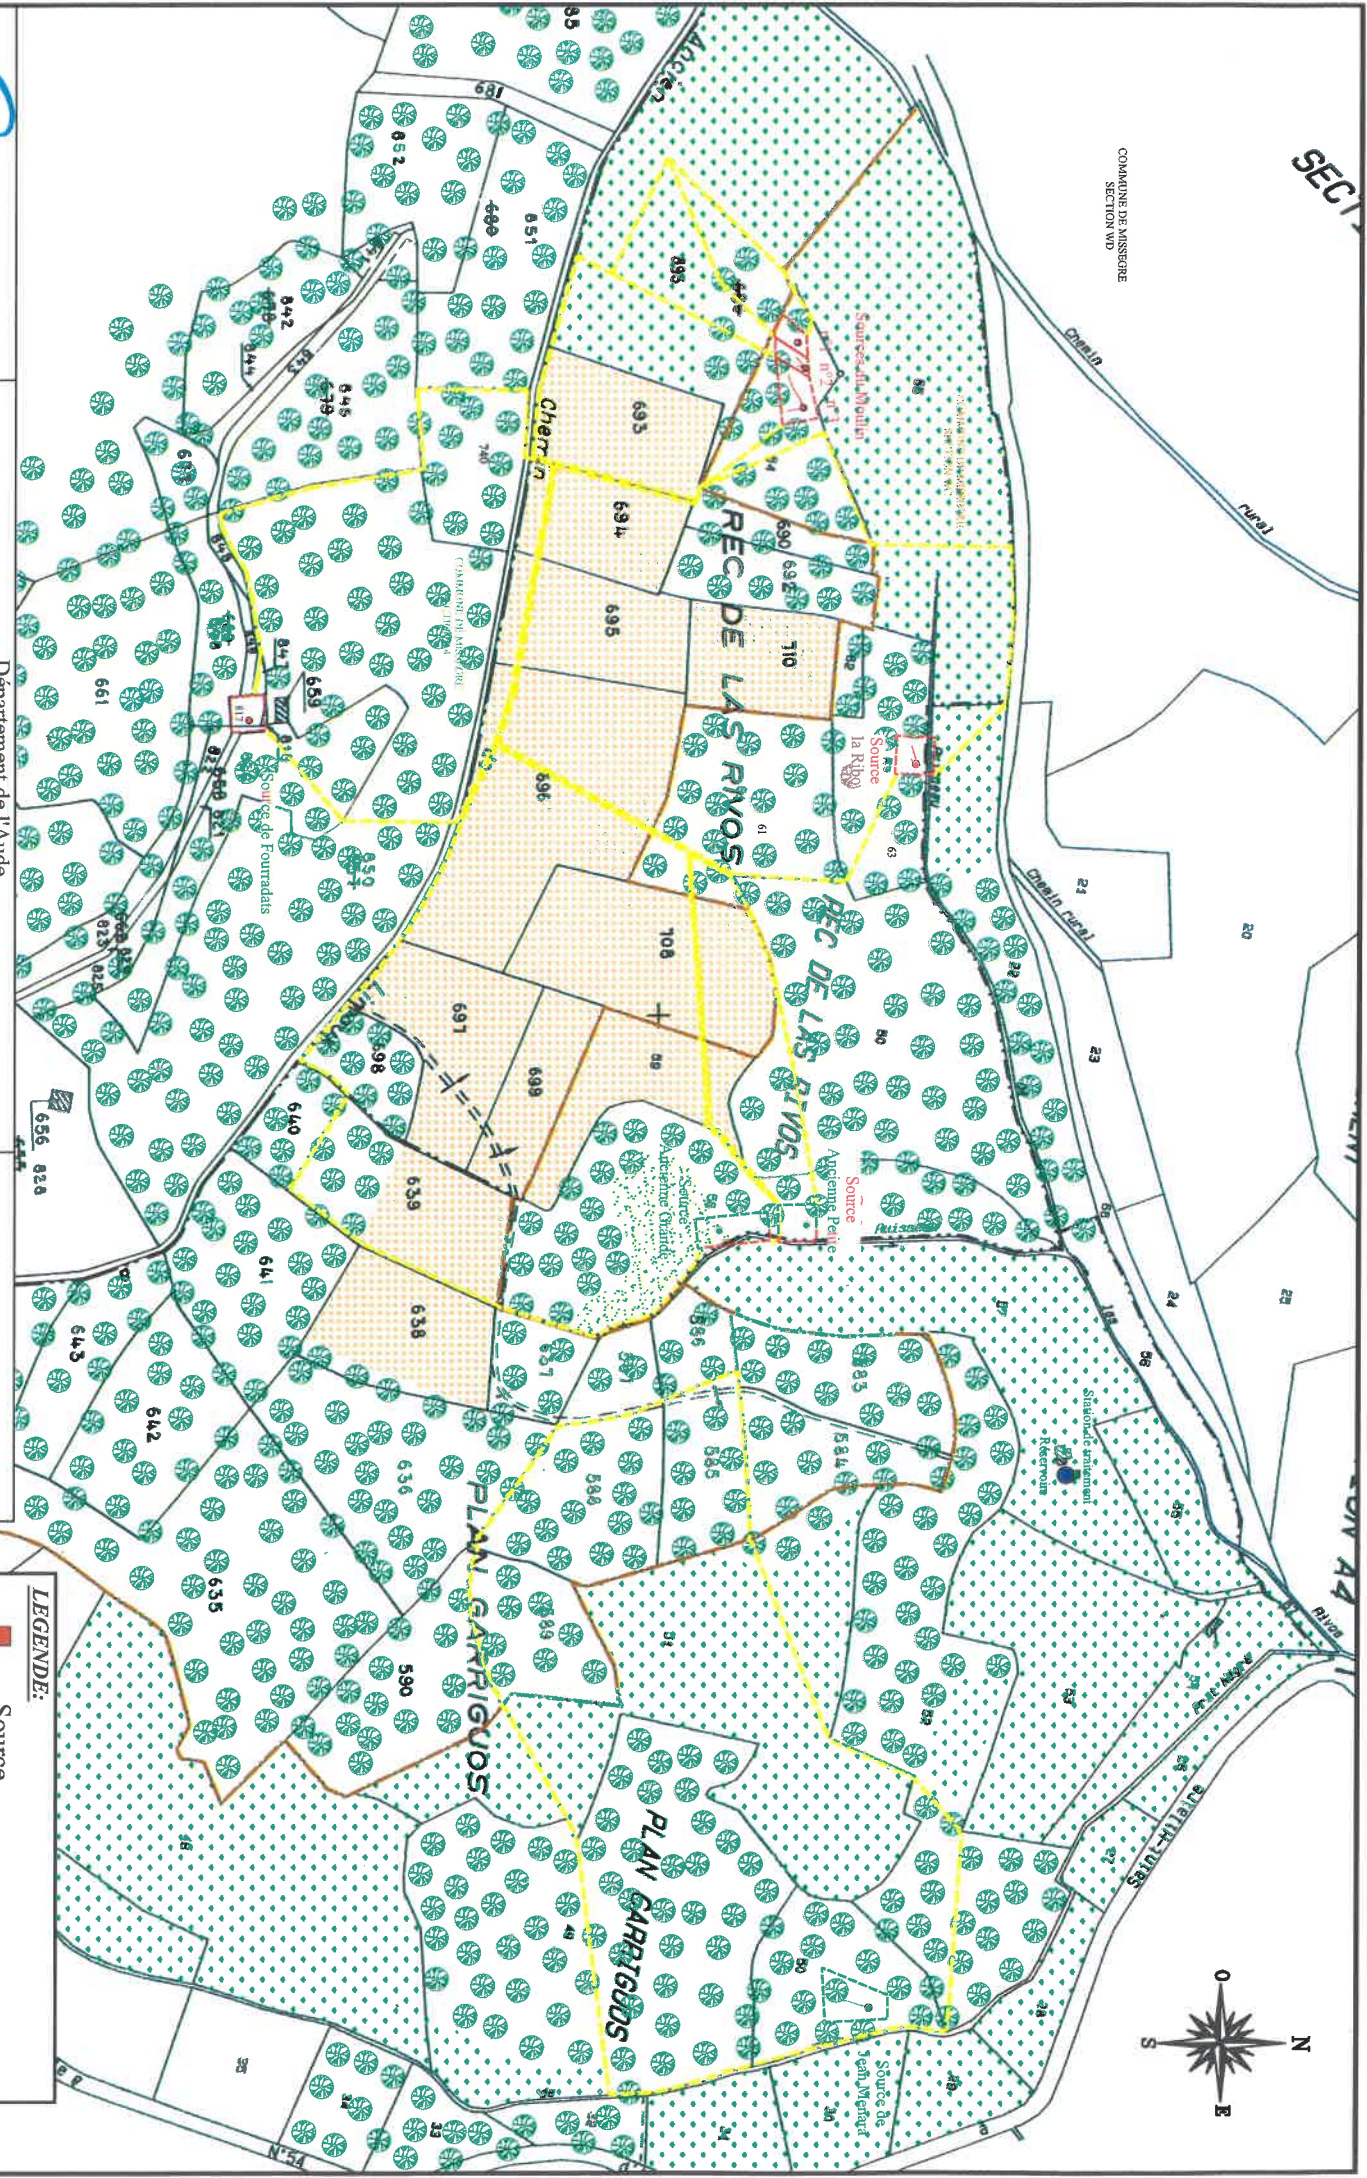

SECTION

COMMUNE DE MISSEGRE
SECTION WD

Communauté de communes du Pays de Couiza
Commune de Missegre
PLAN PARCELLAIRE
SOURCES DE MISSEGRE

OCTOBRE 2011

ECH: 1/4000

LEGENDE:

- Source
- - - Périmètre de protection immédiate
- - - Périmètre de protection rapprochée