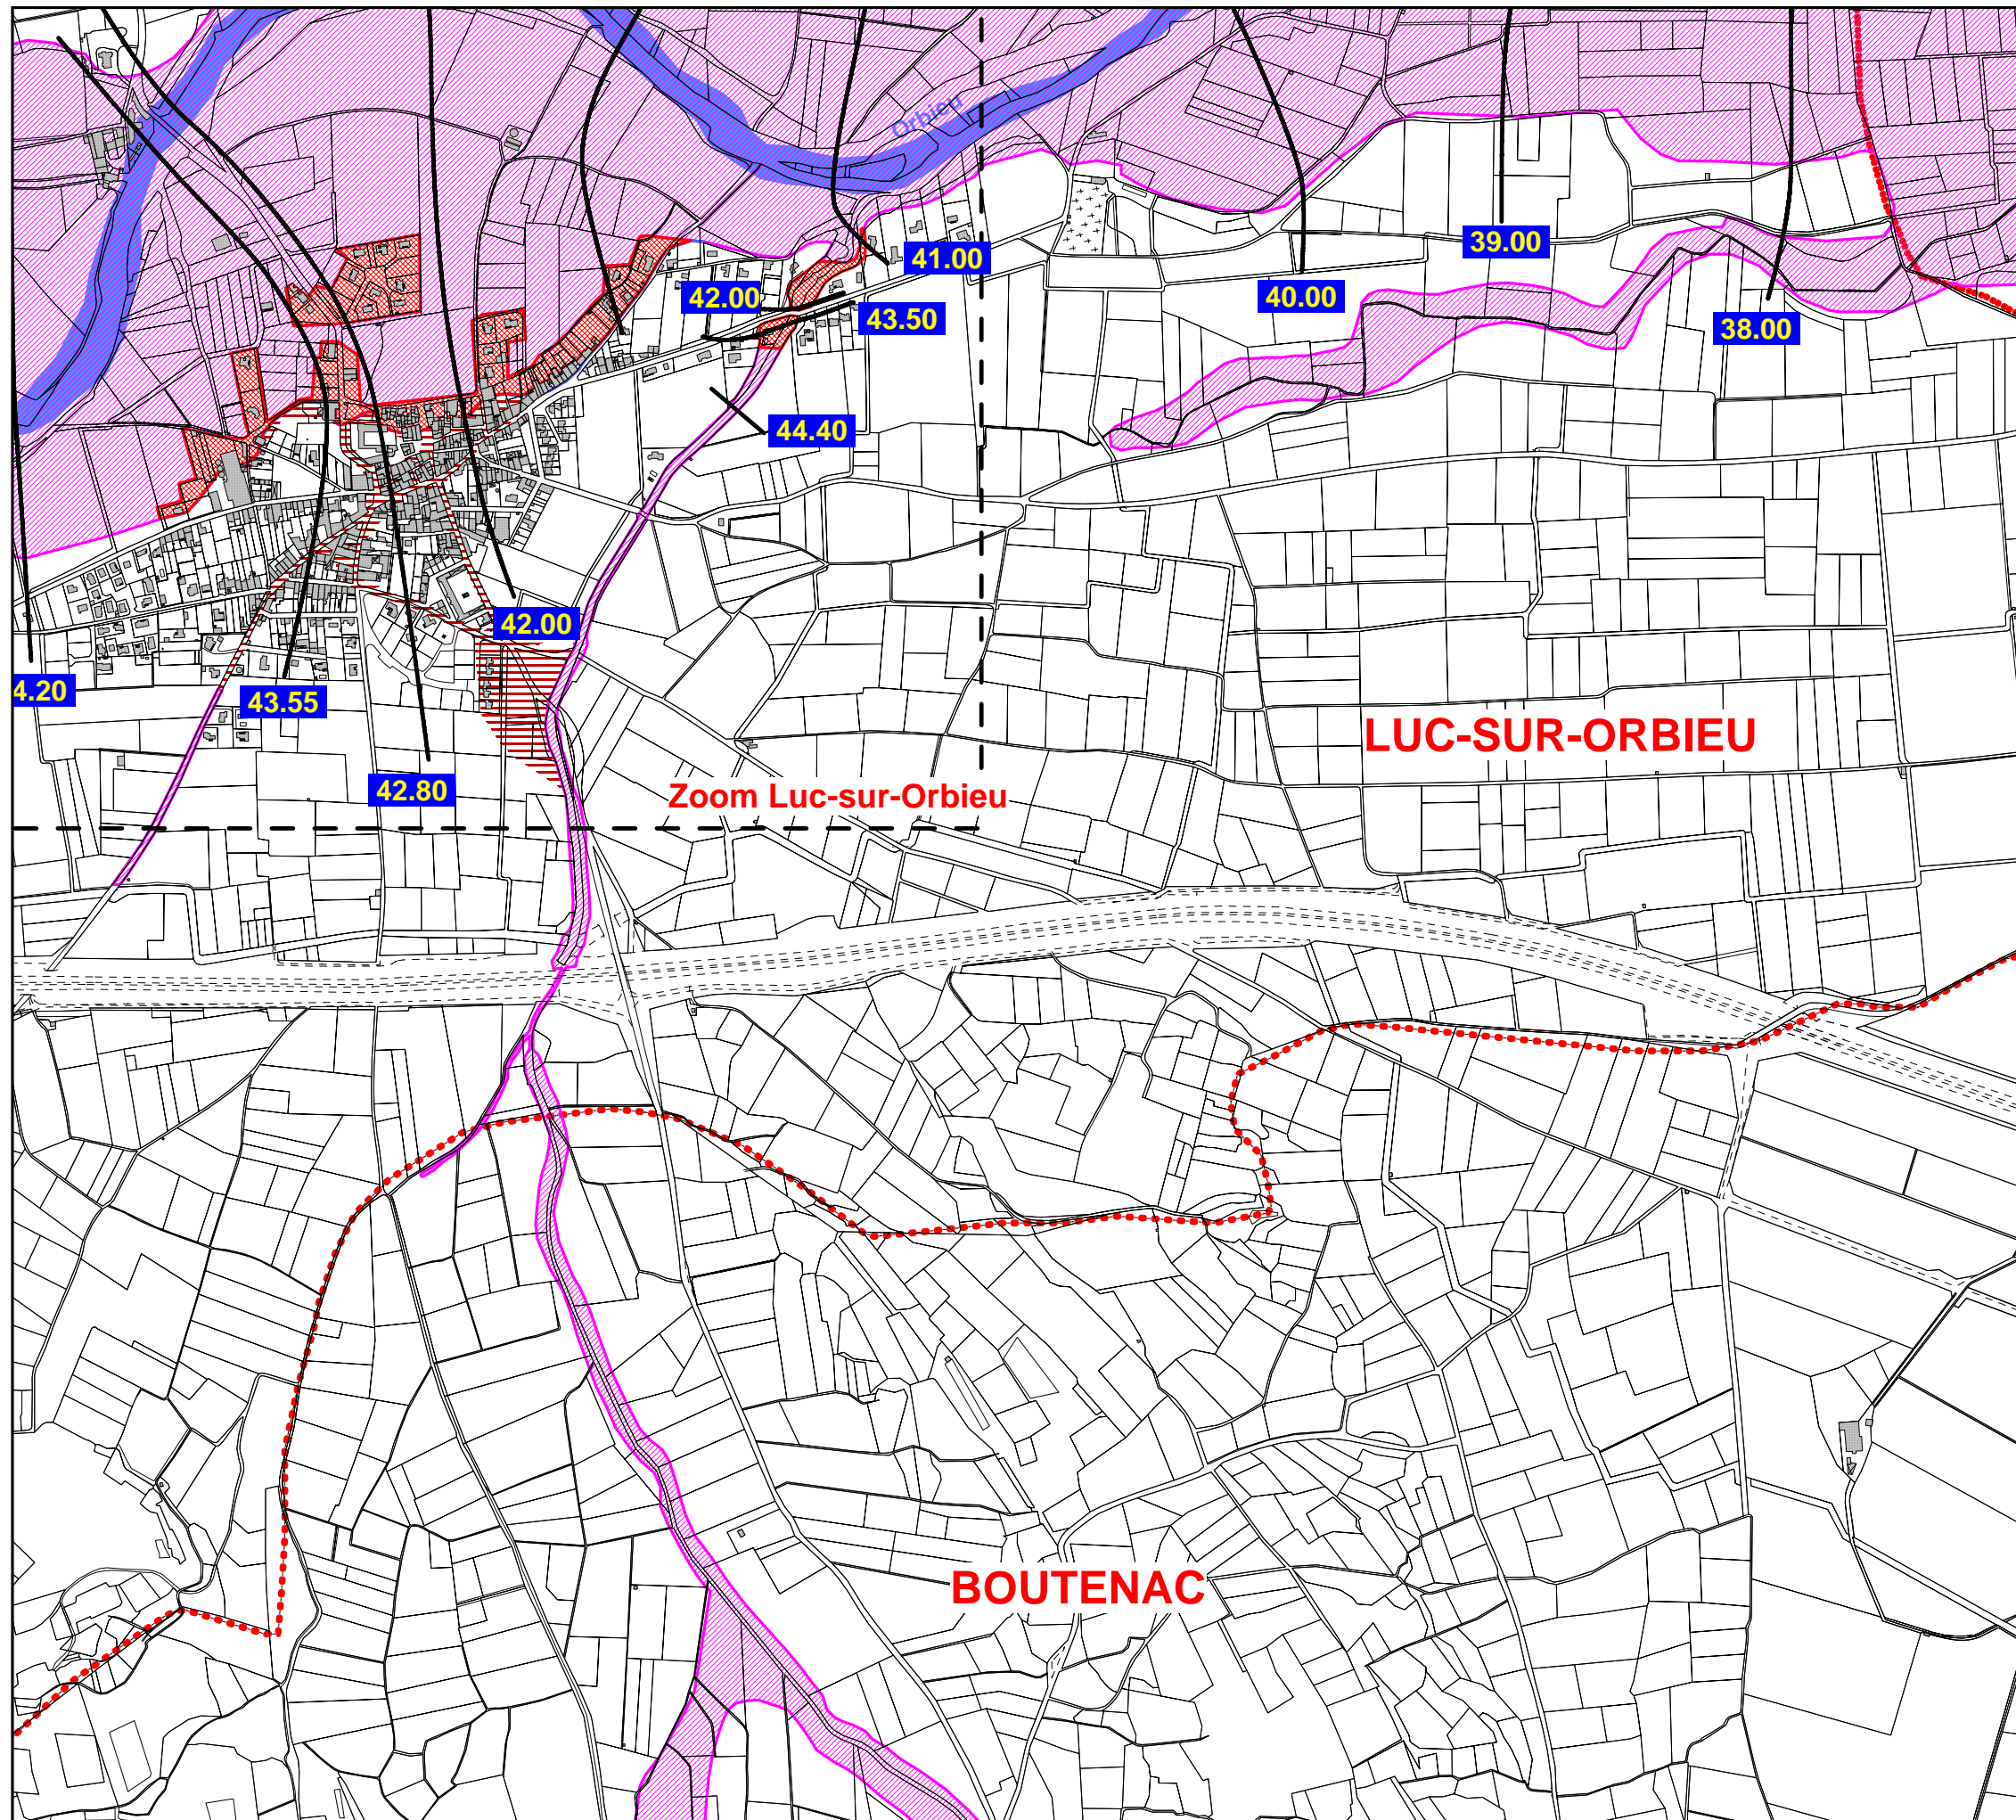

BASSIN DE L'ORBIEU

Planche 21

Légende

 Limite communale

 Cours d'eau

 Niveau de référence en mètre NGF

 R1CR

 R2CR

 R3CR

 R4CR

Echelle 1/10 000°