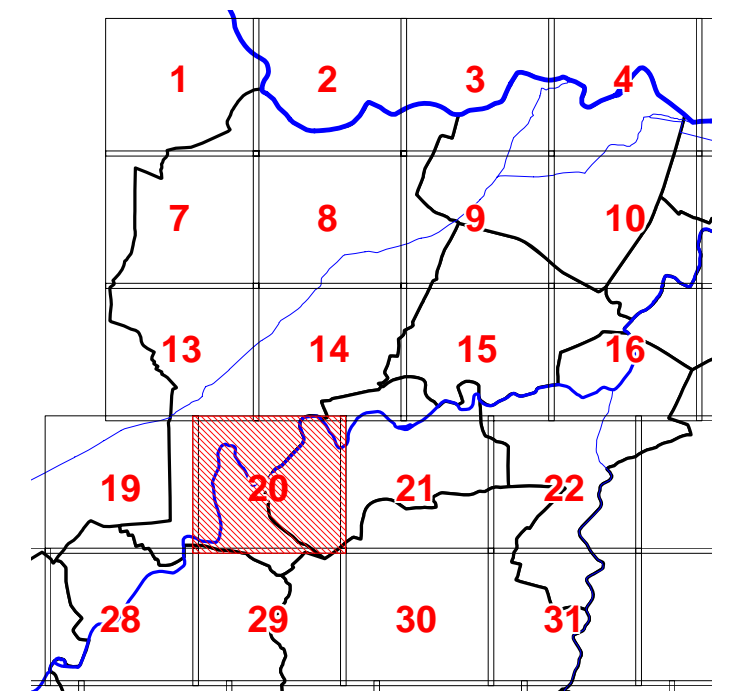

45.00

46.00

44.20

49.00

52.40

52.50

52.60

53.20

54.00

BASSIN DE L'ORBIEU

Planche 20

Légende

- Limite communale
- Cours d'eau
- Niveau de référence en mètre NGF
- RI 1-CR
- RI 2-CR
- RI 3-CR
- RI 4-CR

Echelle 1/10 000°

PPRI

Plan du zonage réglementaire