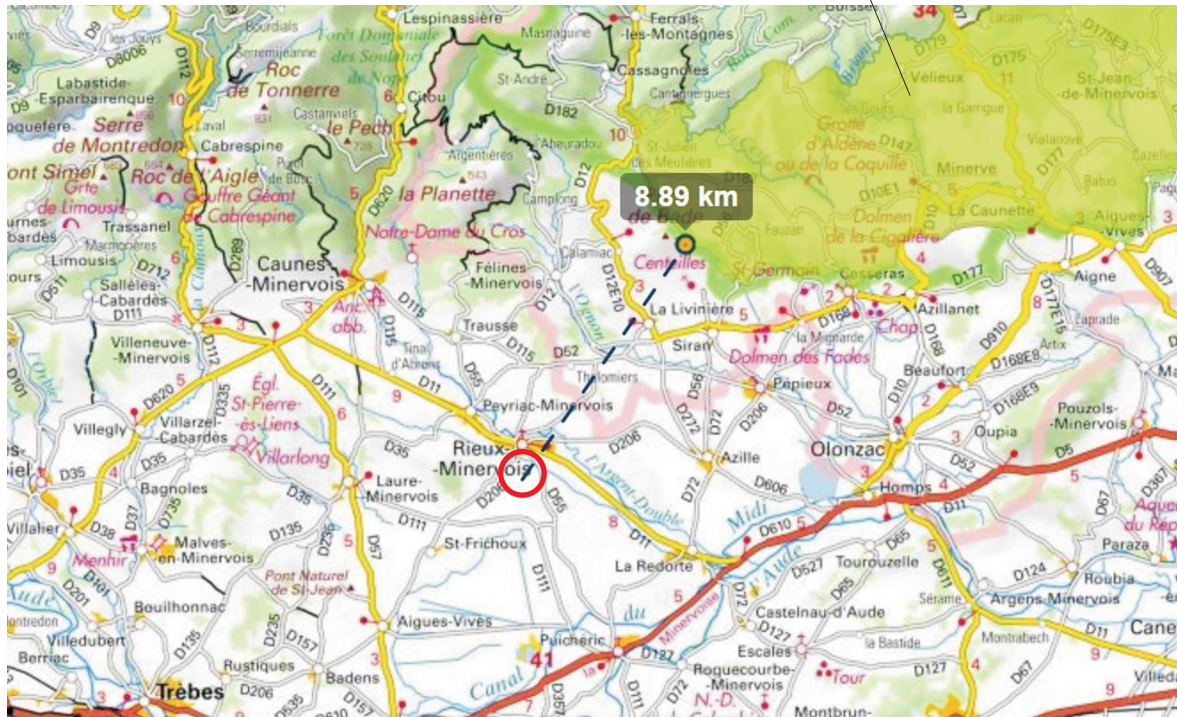

Zone Natura 2000 - Directive Habitats - Causses du Minervois

Zone Natura 2000 - Directive Oiseaux - Minervois

Zones naturelles et protégées

**Zone Naturelle d'intérêt écologique, faunistique et floristique - ZNIEFF de type I
Coteaux marneux du plateau de Fabas**

**Zone Naturelle d'intérêt écologique, faunistique et floristique - ZNIEFF de type II
Ancien Etang de Marseillette**

PNR du Haut Languedoc

Parc Naturel Régional (PNR)