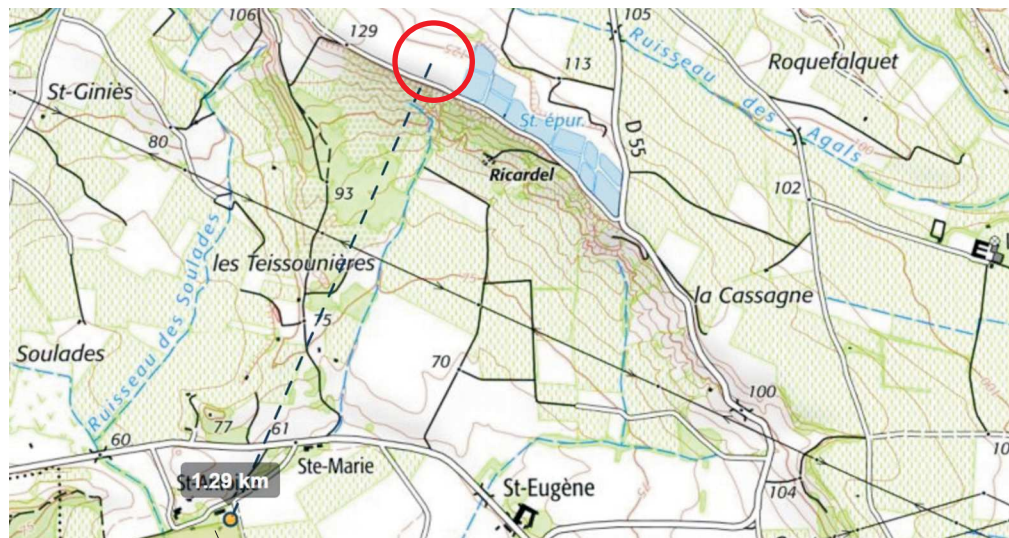

Zone Natura 2000 - Directive Habitats - Causses du Minervois

Zone Natura 2000 - Directive Oiseaux - Minervois

Zones naturelles et protégées

**Zone Naturelle d'intérêt écologique, faunistique et floristique - ZNIEFF de type I
Coteaux marneux du plateau de Fabas**

**Zone Naturelle d'intérêt écologique, faunistique et floristique - ZNIEFF de type II
Ancien Etang de Marseillette**

PNR du Haut Languedoc

Parc Naturel Régional (PNR)