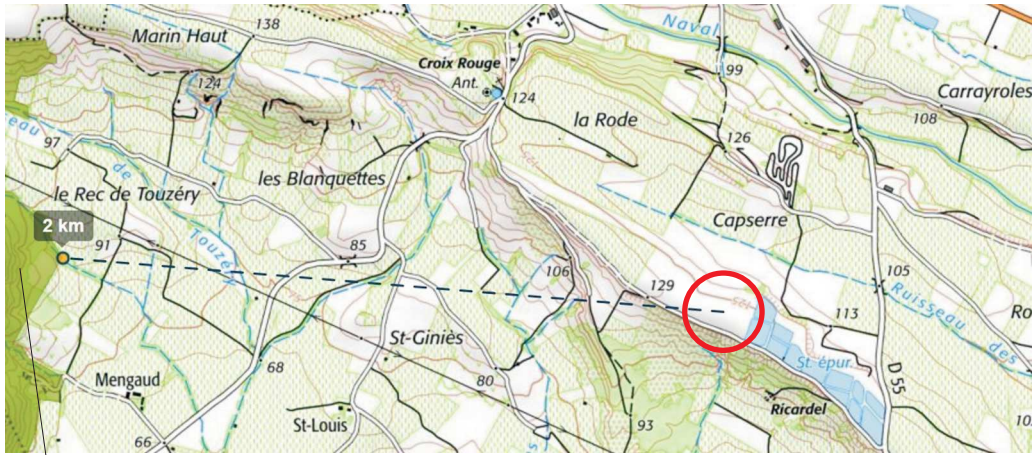

Zone Natura 2000 - Directive Habitats - Causses du Minervois

Zone Natura 2000 - Directive Oiseaux - Minervois

Zones naturelles et protégées

**Zone Naturelle d'intérêt écologique, faunistique et floristique - ZNIEFF de type I
Coteaux marneux du plateau de Fabas**

**Zone Naturelle d'intérêt écologique, faunistique et floristique - ZNIEFF de type II
Ancien Etang de Marseillette**

PNR du Haut Languedoc

Parc Naturel Régional (PNR)