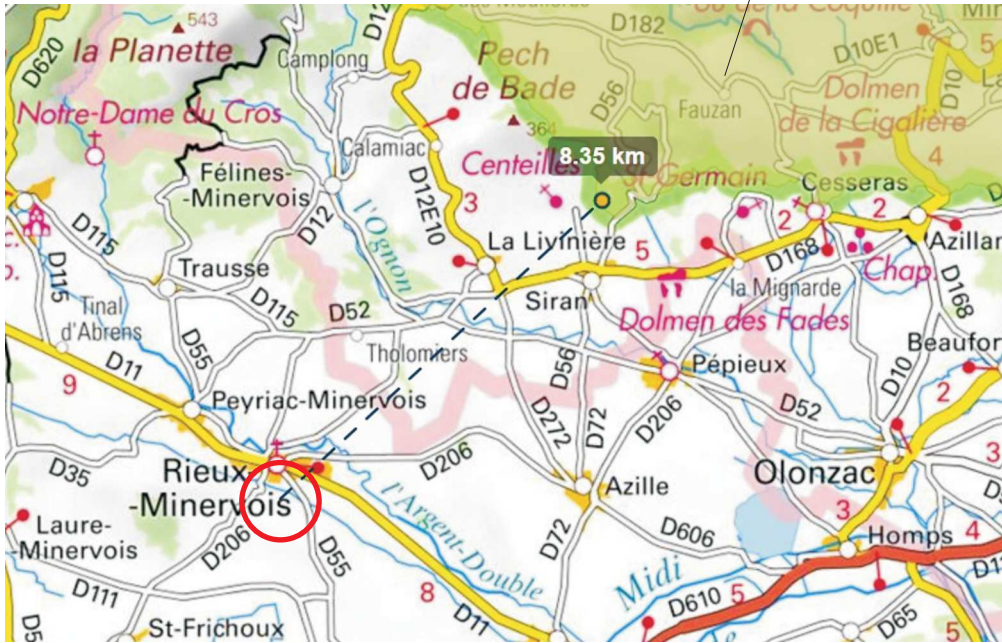

Zone Natura 2000 - Directive Habitats - Causses du Minervois

Zone Natura 2000 - Directive Oiseaux - Minervois

Zones naturelles et protégées

**Zone Naturelle d'intérêt écologique, faunistique et floristique - ZNIEFF de type I
Coteaux marneux du plateau de Fabas**

**Zone Naturelle d'intérêt écologique, faunistique et floristique - ZNIEFF de type II
Ancien Etang de Marseillette**

PNR du Haut Languedoc

Parc Naturel Régional (PNR)