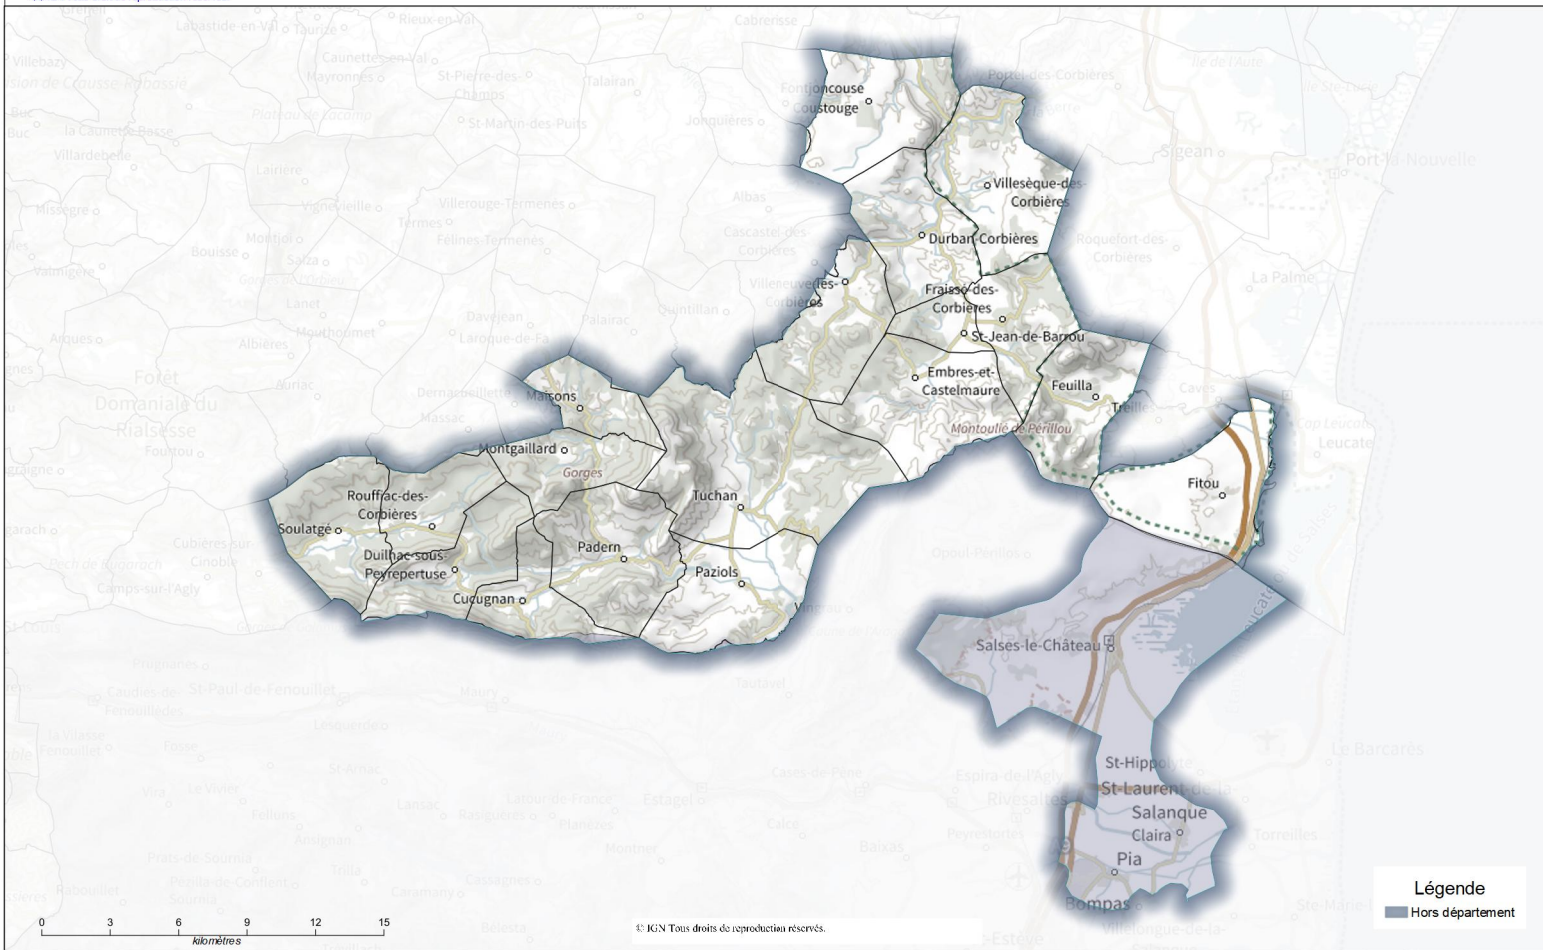

CC CORBIÈRES SALANQUE MÉDITERRANÉE

© IGN Tous droits de reproduction réservés.

Légende