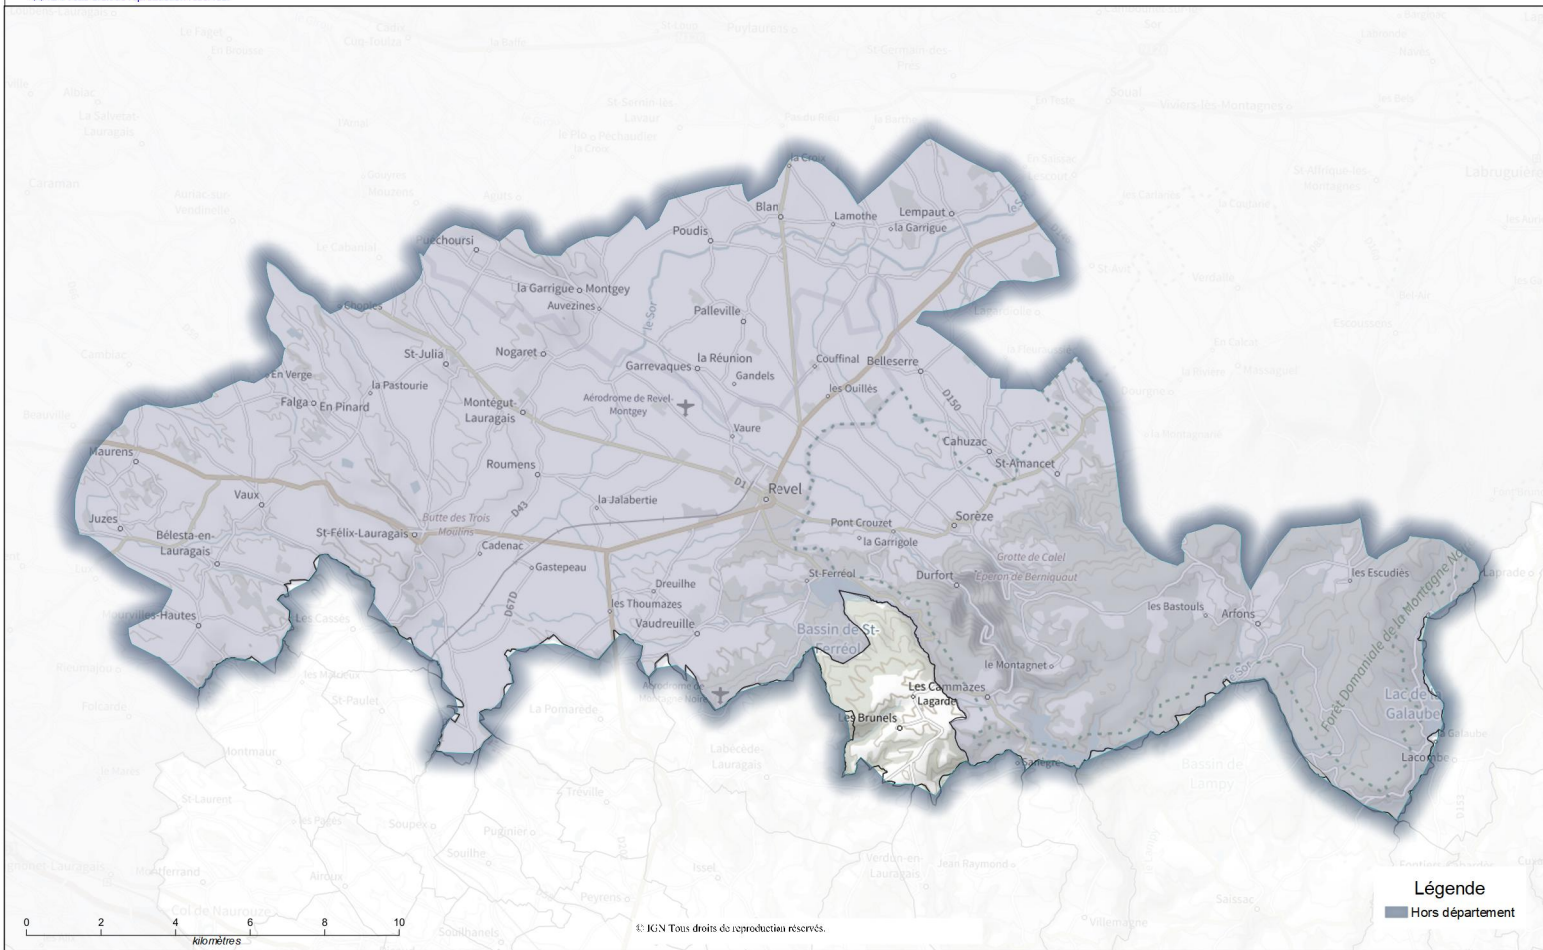

CC LAURAGAIS REVEL SOREZOIS

© IGN Tous droits de reproduction réservés.

Légende

■ Hors département