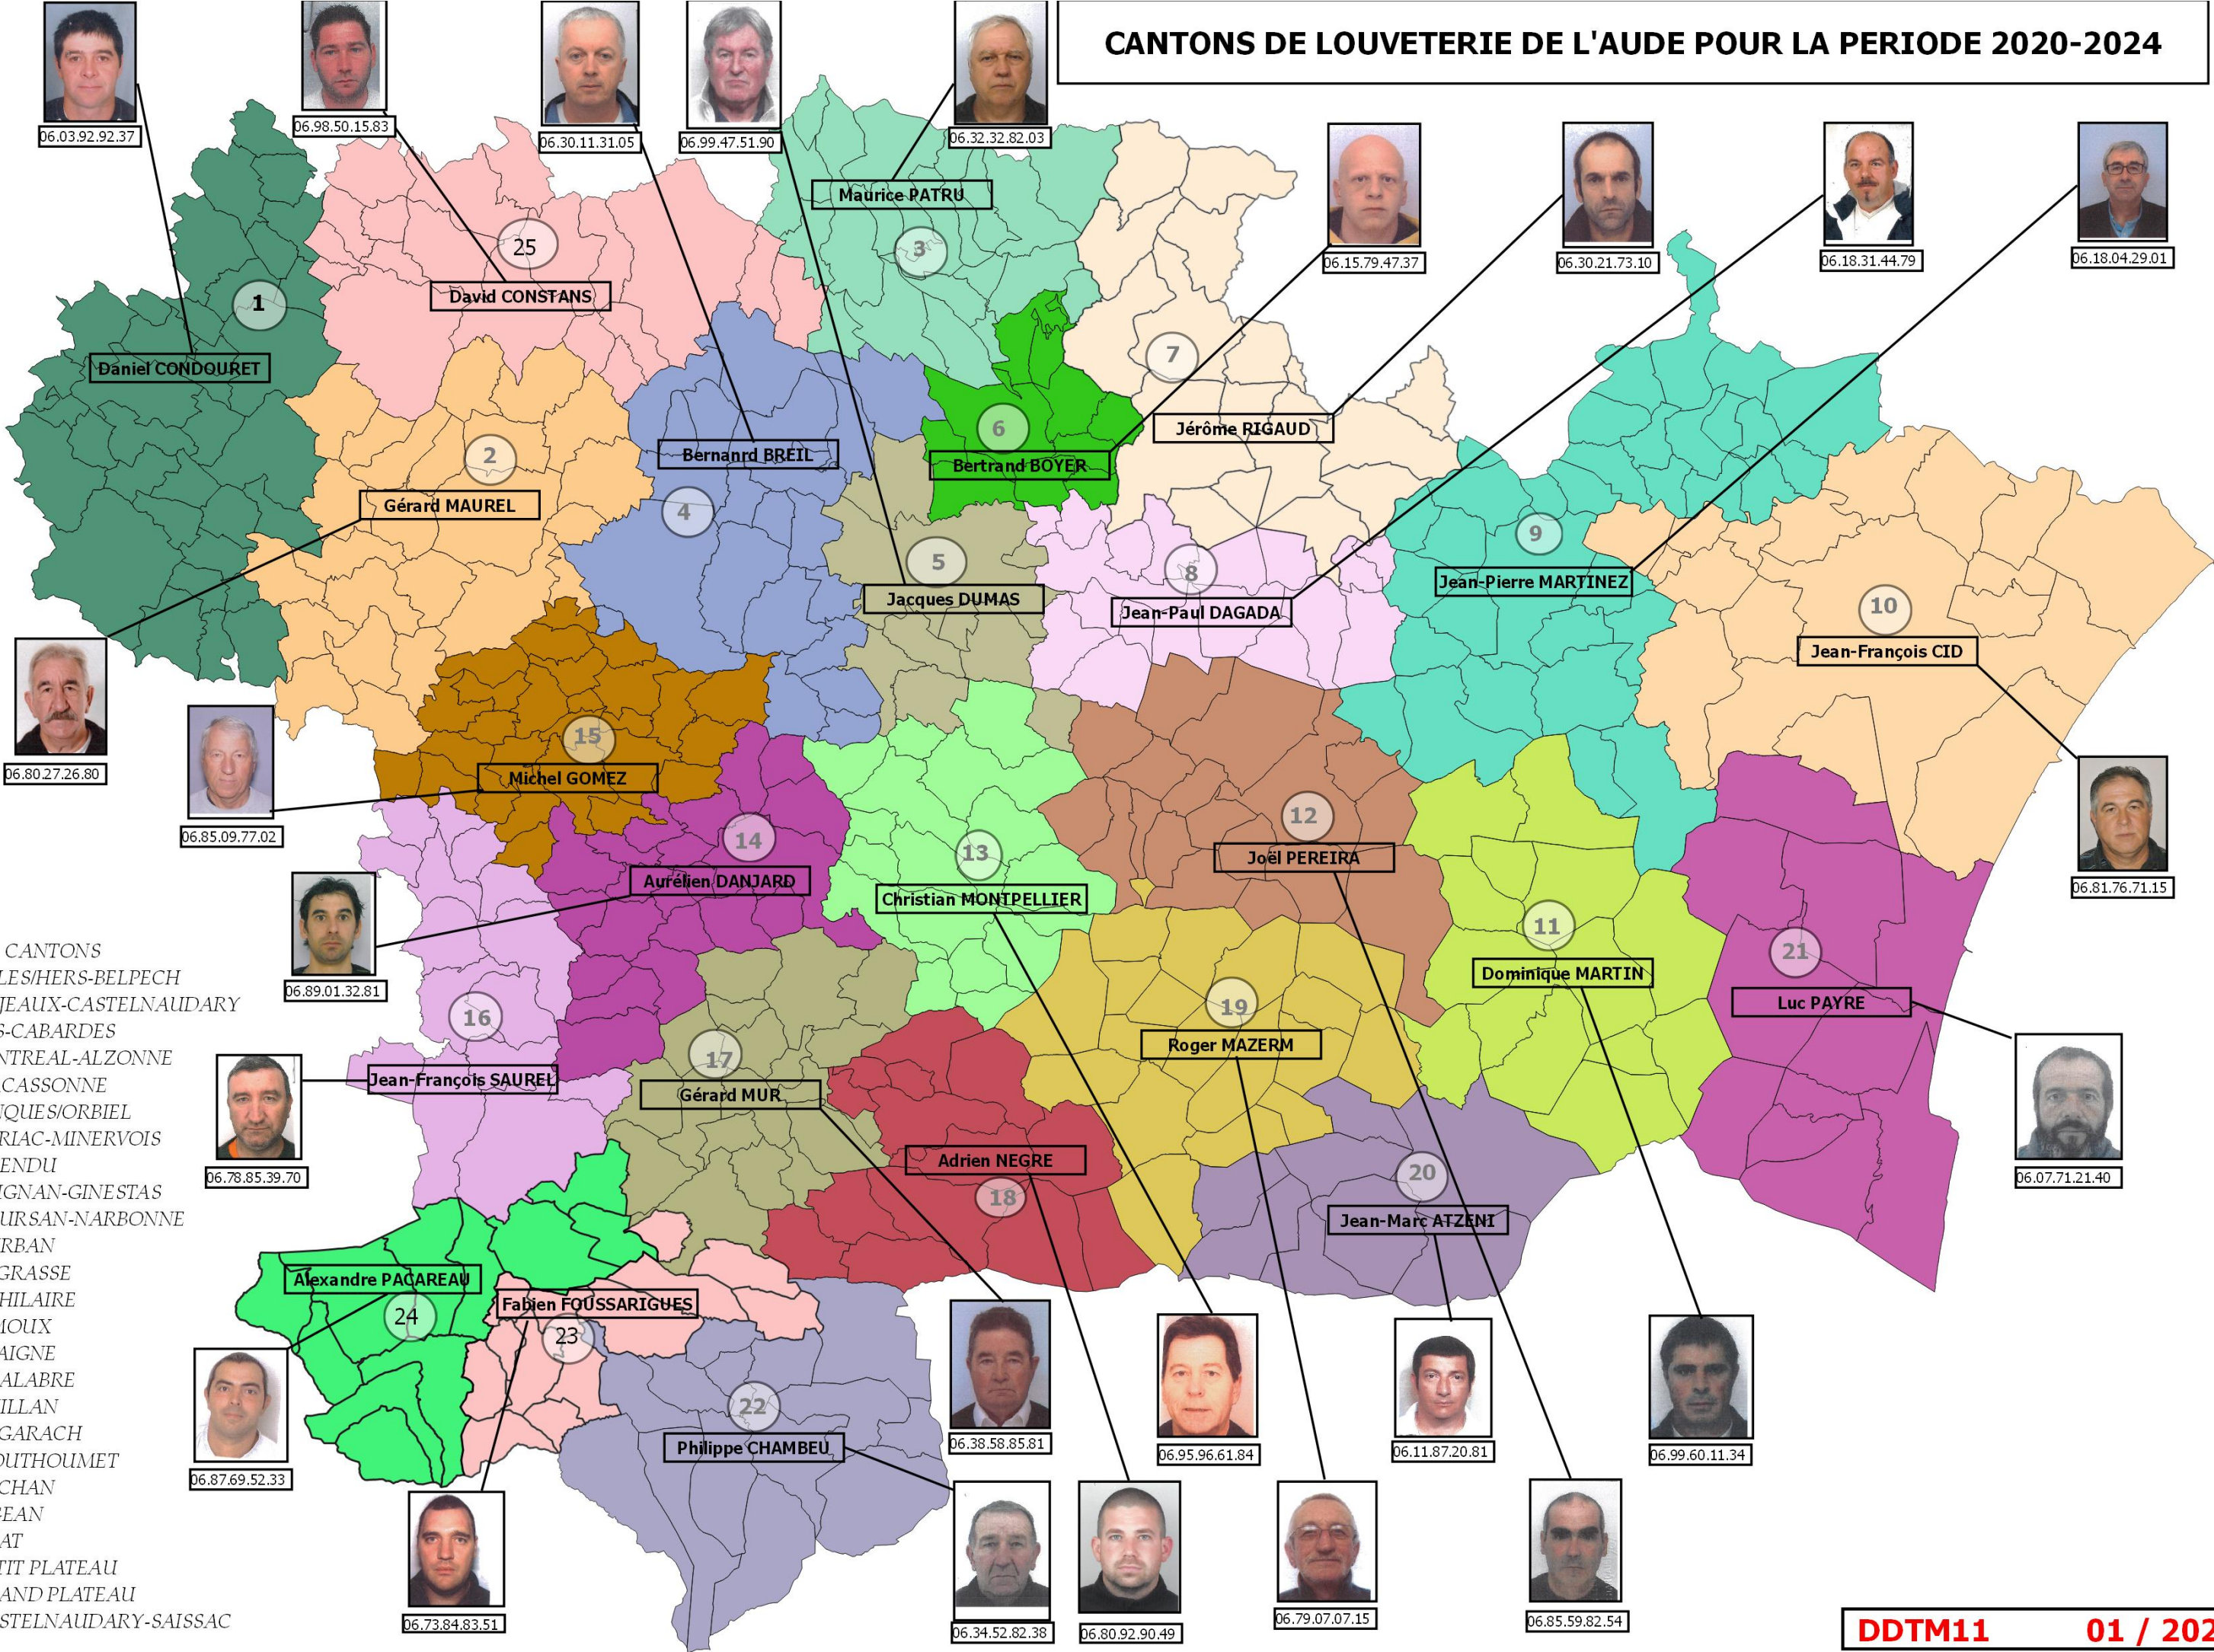

CANTONS DE LOUVETERIE DE L'AUDE POUR LA PERIODE 2020-2024

- CANTONS
- 1- SALLES/HERS-BELPECH
 - 2- FANJEAUX-CASTELNAUDARY
 - 3- MAS-CABARDES
 - 4- MONTREAL-ALZONNE
 - 5- CARCASSONNE
 - 6- CONQUES/SORBIE
 - 7- PEYRIAC-MINERVOIS
 - 8- CAPENDU
 - 9- LEZIGNAN-GINESTAS
 - 10- COURSAN-NARBONNE
 - 11- DURBAN
 - 12- LAGRASSE
 - 13- ST HILAIRE
 - 14- LIMOUX
 - 15- ALAIGNE
 - 16- CHALABRE
 - 17- QUILLAN
 - 18- BUGARACH
 - 19- MOUTHOMET
 - 20- TUCHAN
 - 21- SIGEAN
 - 22- AXAT
 - 23- PETIT PLATEAU
 - 24- GRAND PLATEAU
 - 25- CASTELNAUDARY-SAISSAC