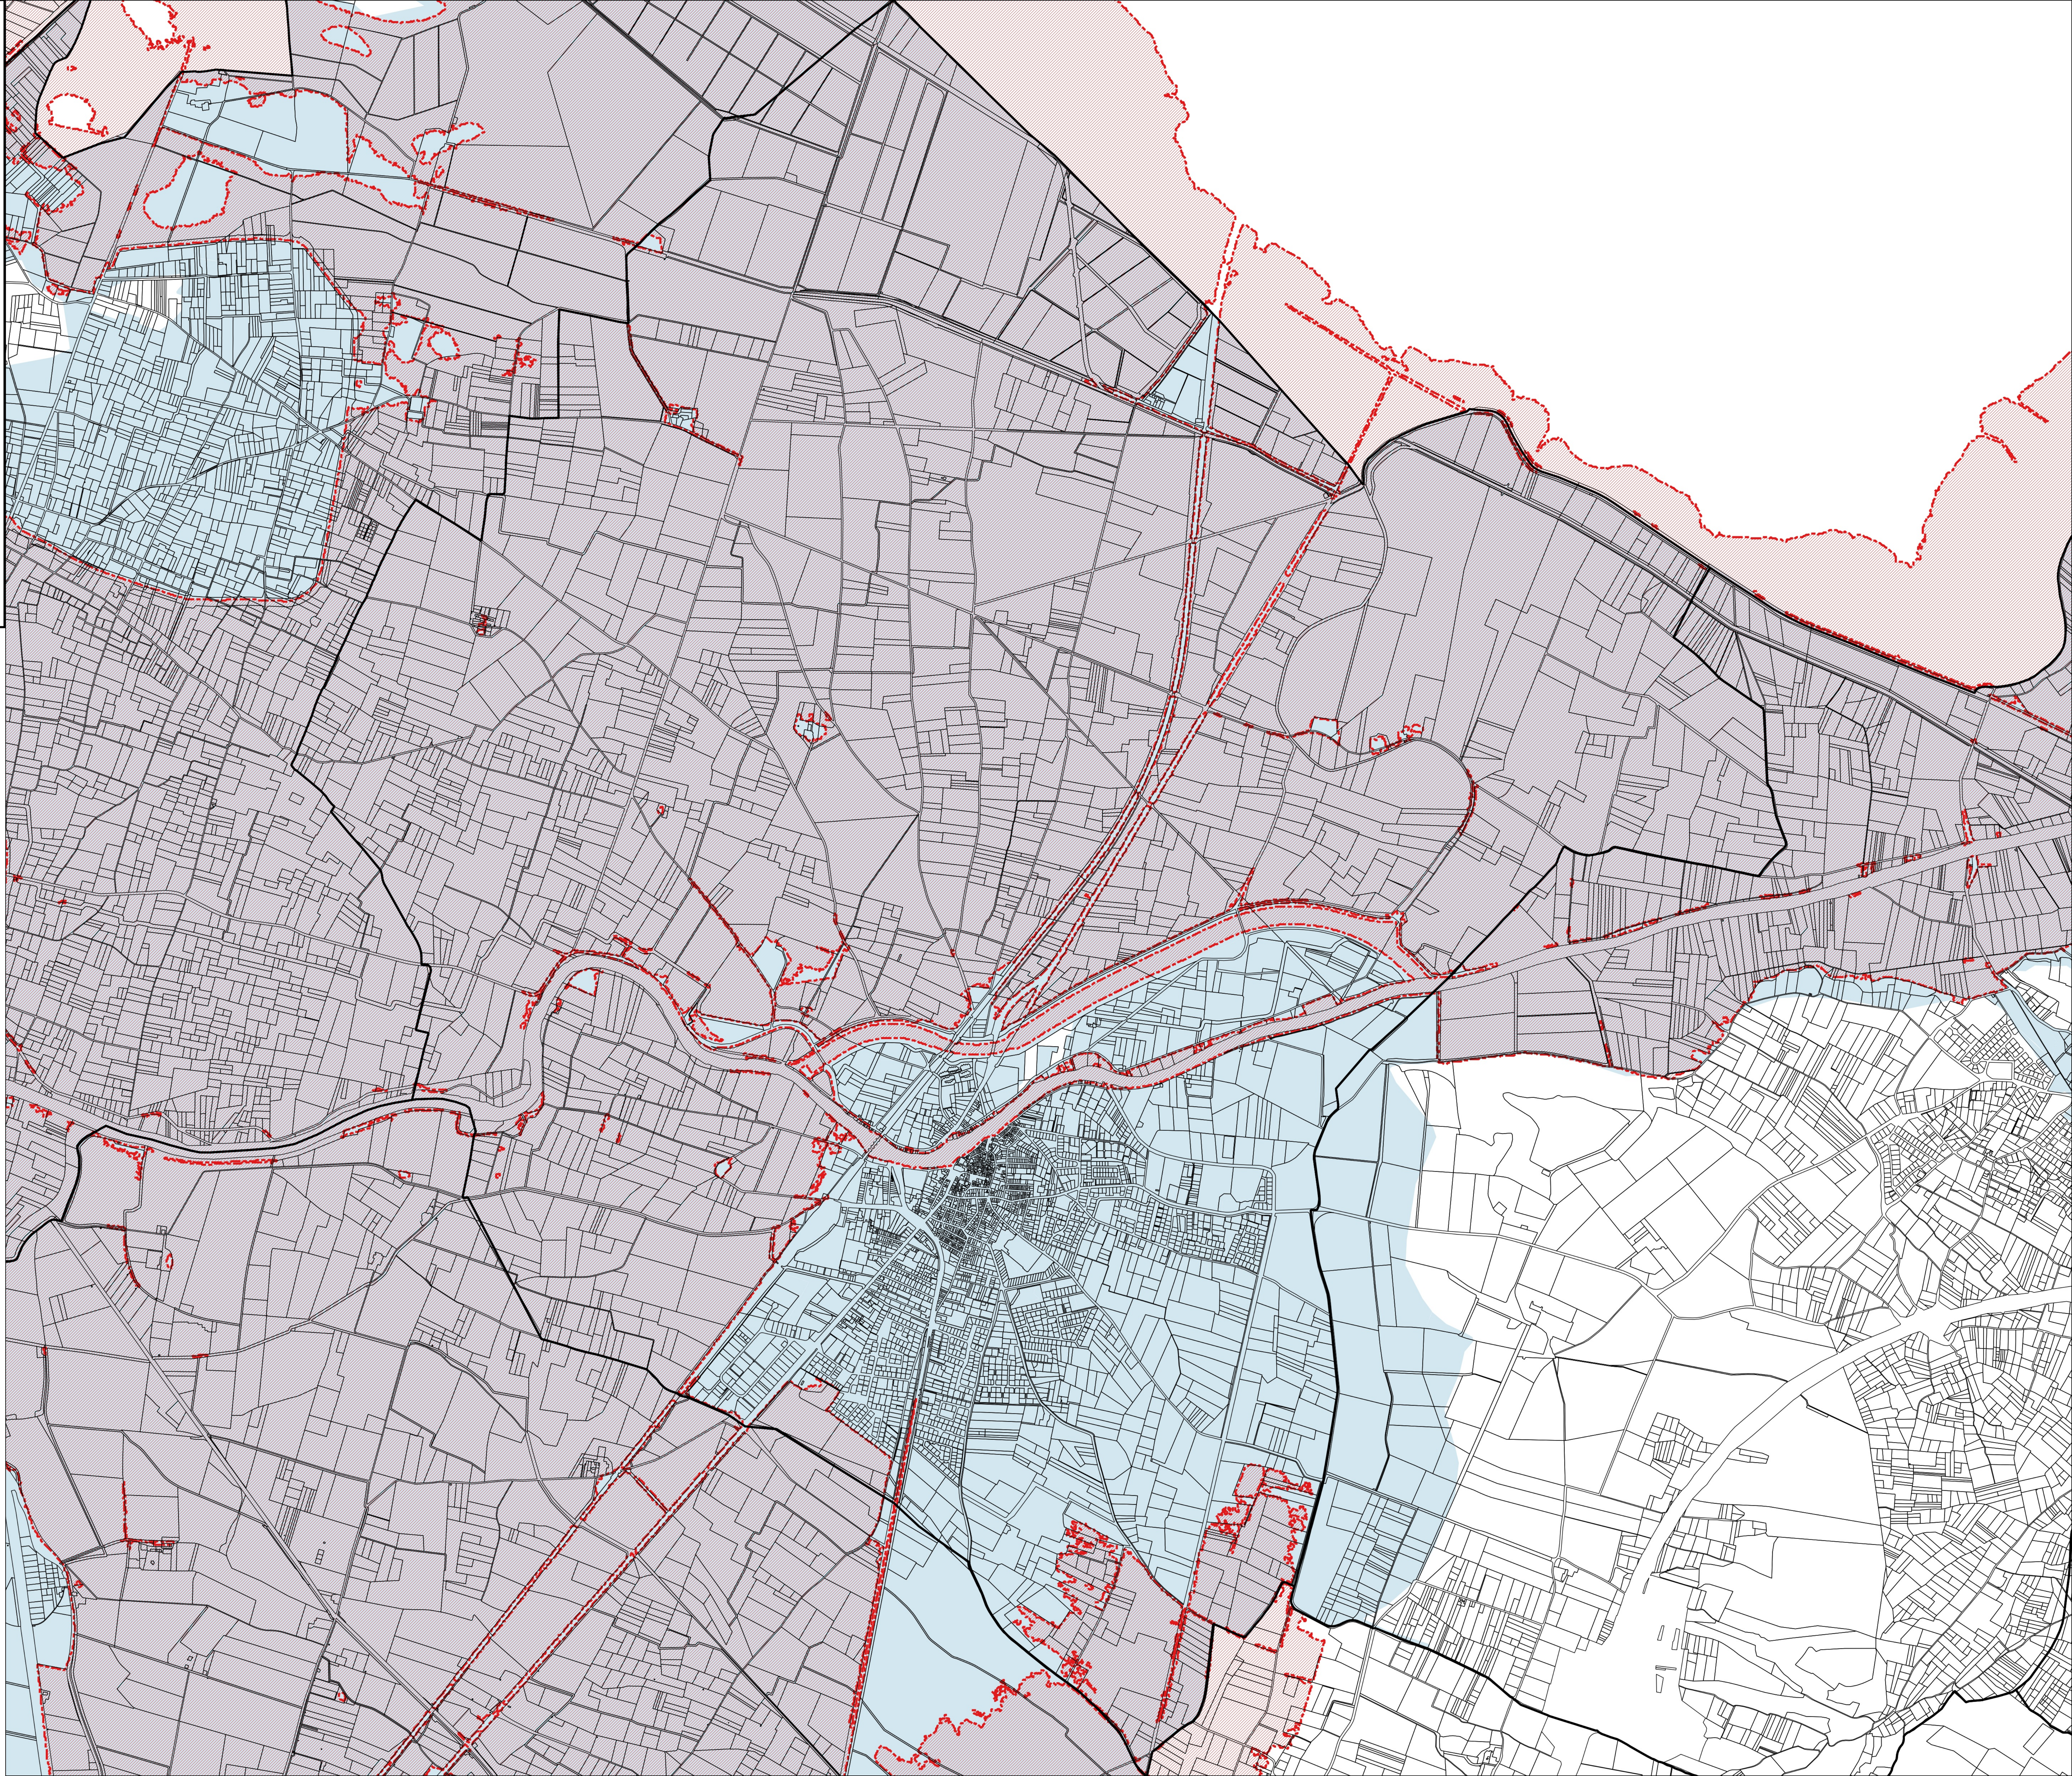

CRUES DU 15 AU
16 OCTOBRE 2018

Coursan

PORTER A CONNAISSANCE
DES EMPRISES INONDEES
APRES AVIS DES COMMUNES

20 mai 2019

Légende

- Périimètre du PPRI
- - - Emprise inondée après avis des communes
- Evolutions par rapport au PPRI**
- Passage à un aléa fort
- Passage à un aléa modéré

Echelle: 1:9002