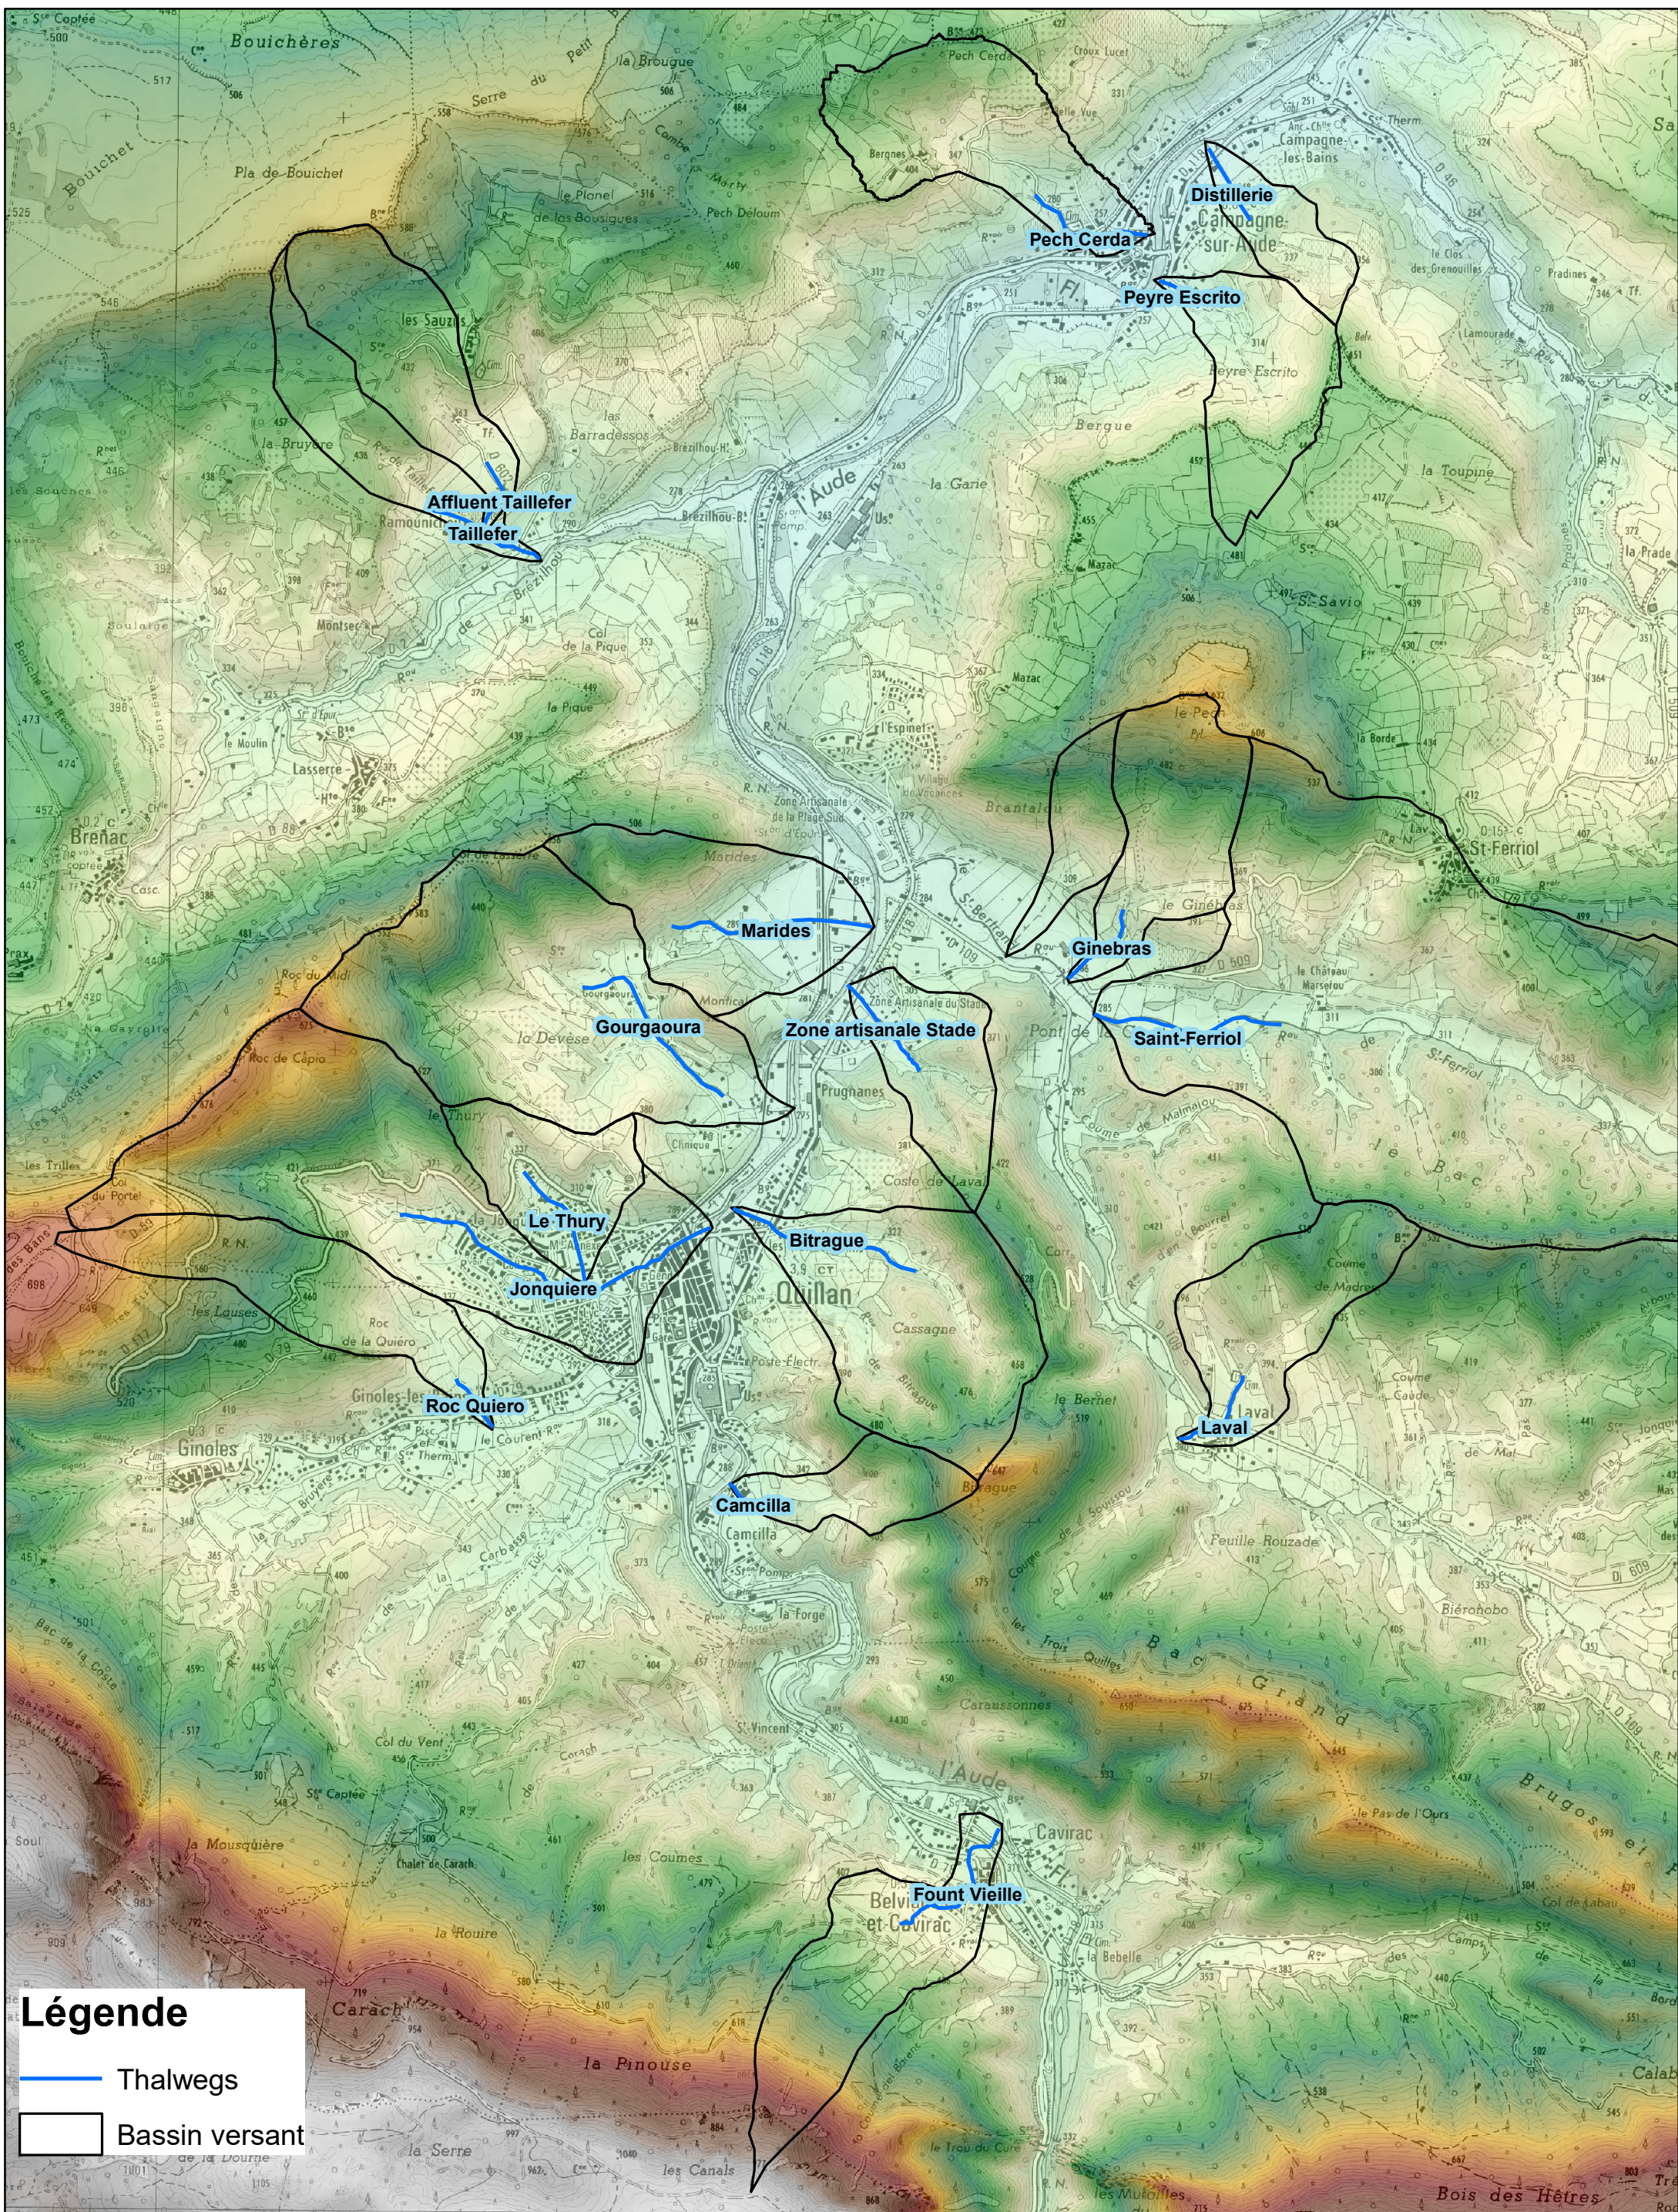

Légende

-  Thalwegs
-  Bassin versant

Plan de Prévention des Risques d'Inondation
Bassin versant de la Haute Vallée de l'Aude

Découpage en bassins versant des petits thalwegs (1/4)

Fond : ©SCAN25, RGE Alti IGN
Echelle : 1:25 000

Plan de Prévention des Risques d'Inondation
Bassin versant de la Haute Vallée de l'Aude

Découpage en bassins versant des petits thalwegs (2/4)

Fond : ©SCAN25, RGE Alti IGN
Echelle : 1:25 000

Légende

— Thalwegs

□ Bassin versant

Plan de Prévention des Risques d'Inondation
Bassin versant de la Haute Vallée de l'Aude

Découpage en bassins versant des petits thalwegs (3/4)

Fond : ©SCAN25, RGE Alti IGN
Echelle : 1:25 000

Légende

- Thalwegs
- Bassin versant

Plan de Prévention des Risques d'Inondation
 Bassin versant de la Haute Vallée de l'Aude

Découpage en bassins versant des petits thalwegs (4/4)

Fond : ©SCAN25, RGE Alti IGN
 Echelle : 1:25 000