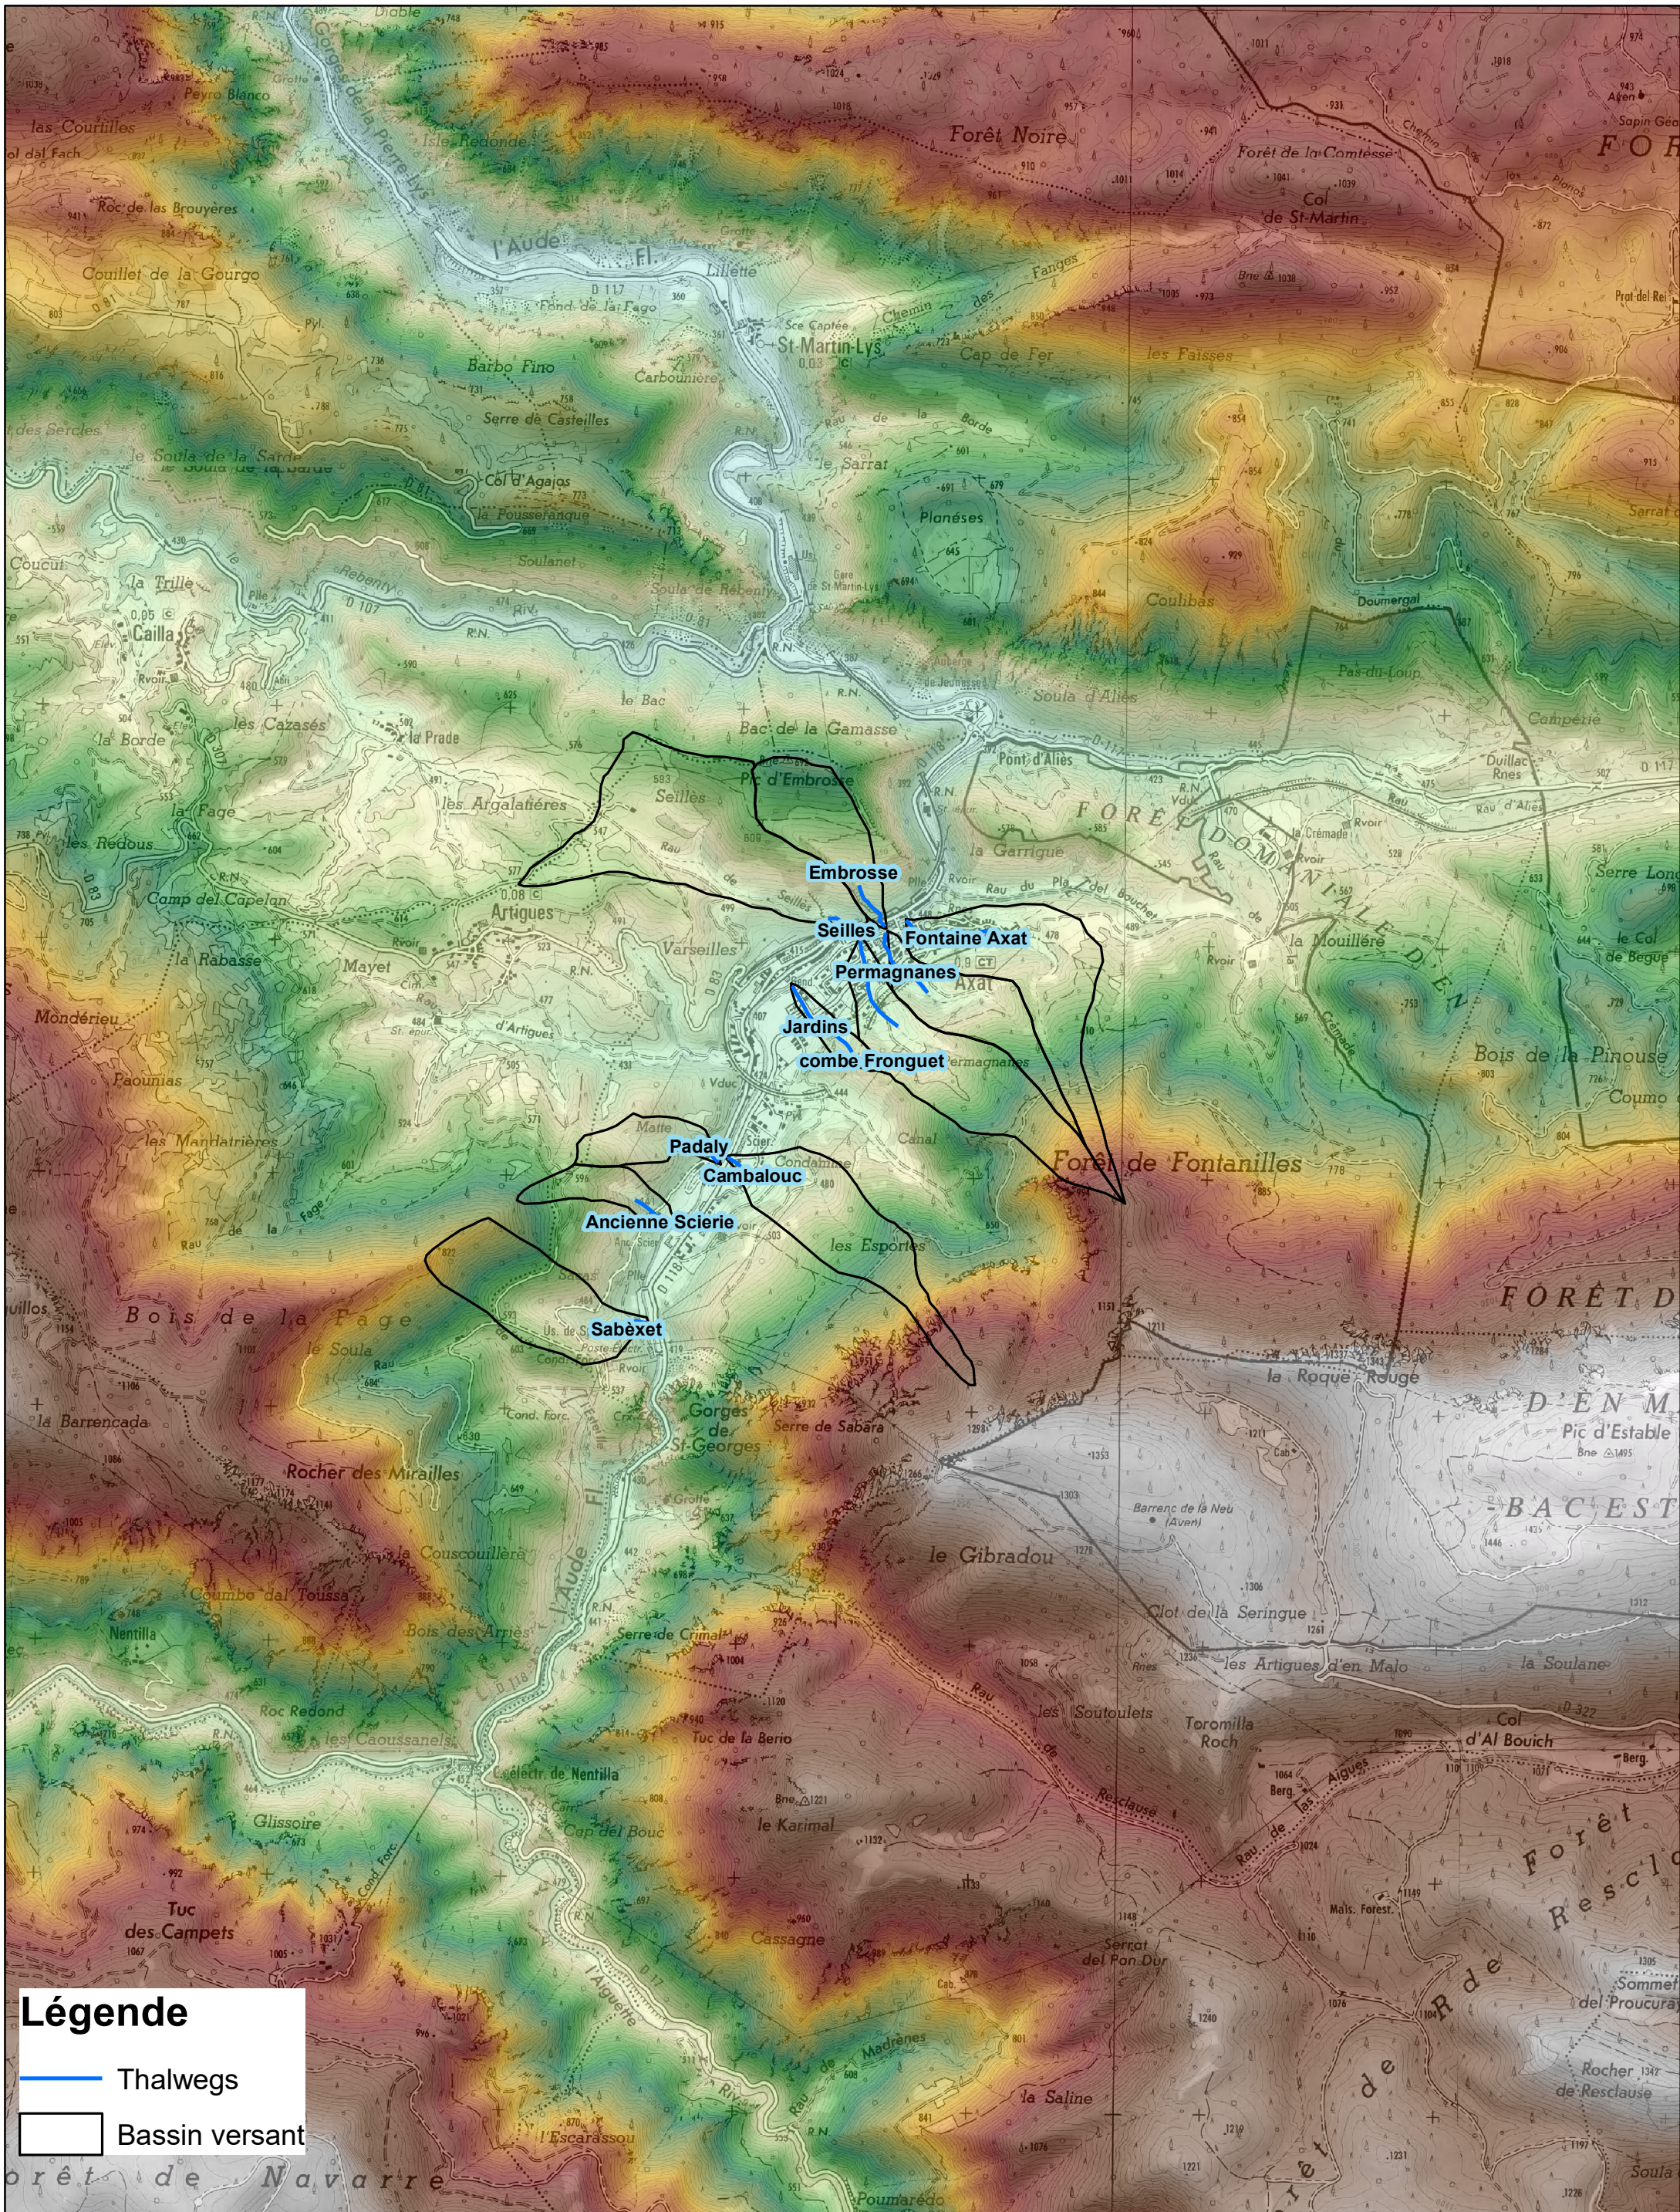

Légende

-  Thalwegs
-  Bassin versant

Plan de Prévention des Risques d'Inondation
Bassin versant de la Haute Vallée de l'Aude

Découpage en bassins versant des petits thalwegs (1/4)

Fond : ©SCAN25, RGE Alti IGN
Echelle : 1:25 000

Plan de Prévention des Risques d'Inondation
Bassin versant de la Haute Vallée de l'Aude

Découpage en bassins versant des petits thalwegs (2/4)

Fond : ©SCAN25, RGE Alti IGN
Echelle : 1:25 000

Légende

— Thalwegs

□ Bassin versant

Plan de Prévention des Risques d'Inondation
Bassin versant de la Haute Vallée de l'Aude

Découpage en bassins versant des petits thalwegs (3/4)

Fond : ©SCAN25, RGE Alti IGN
Echelle : 1:25 000

Légende

- Thalwegs
- Bassin versant

Plan de Prévention des Risques d'Inondation
 Bassin versant de la Haute Vallée de l'Aude

Découpage en bassins versant des petits thalwegs (4/4)

Fond : ©SCAN25, RGE Alti IGN
 Echelle : 1:25 000