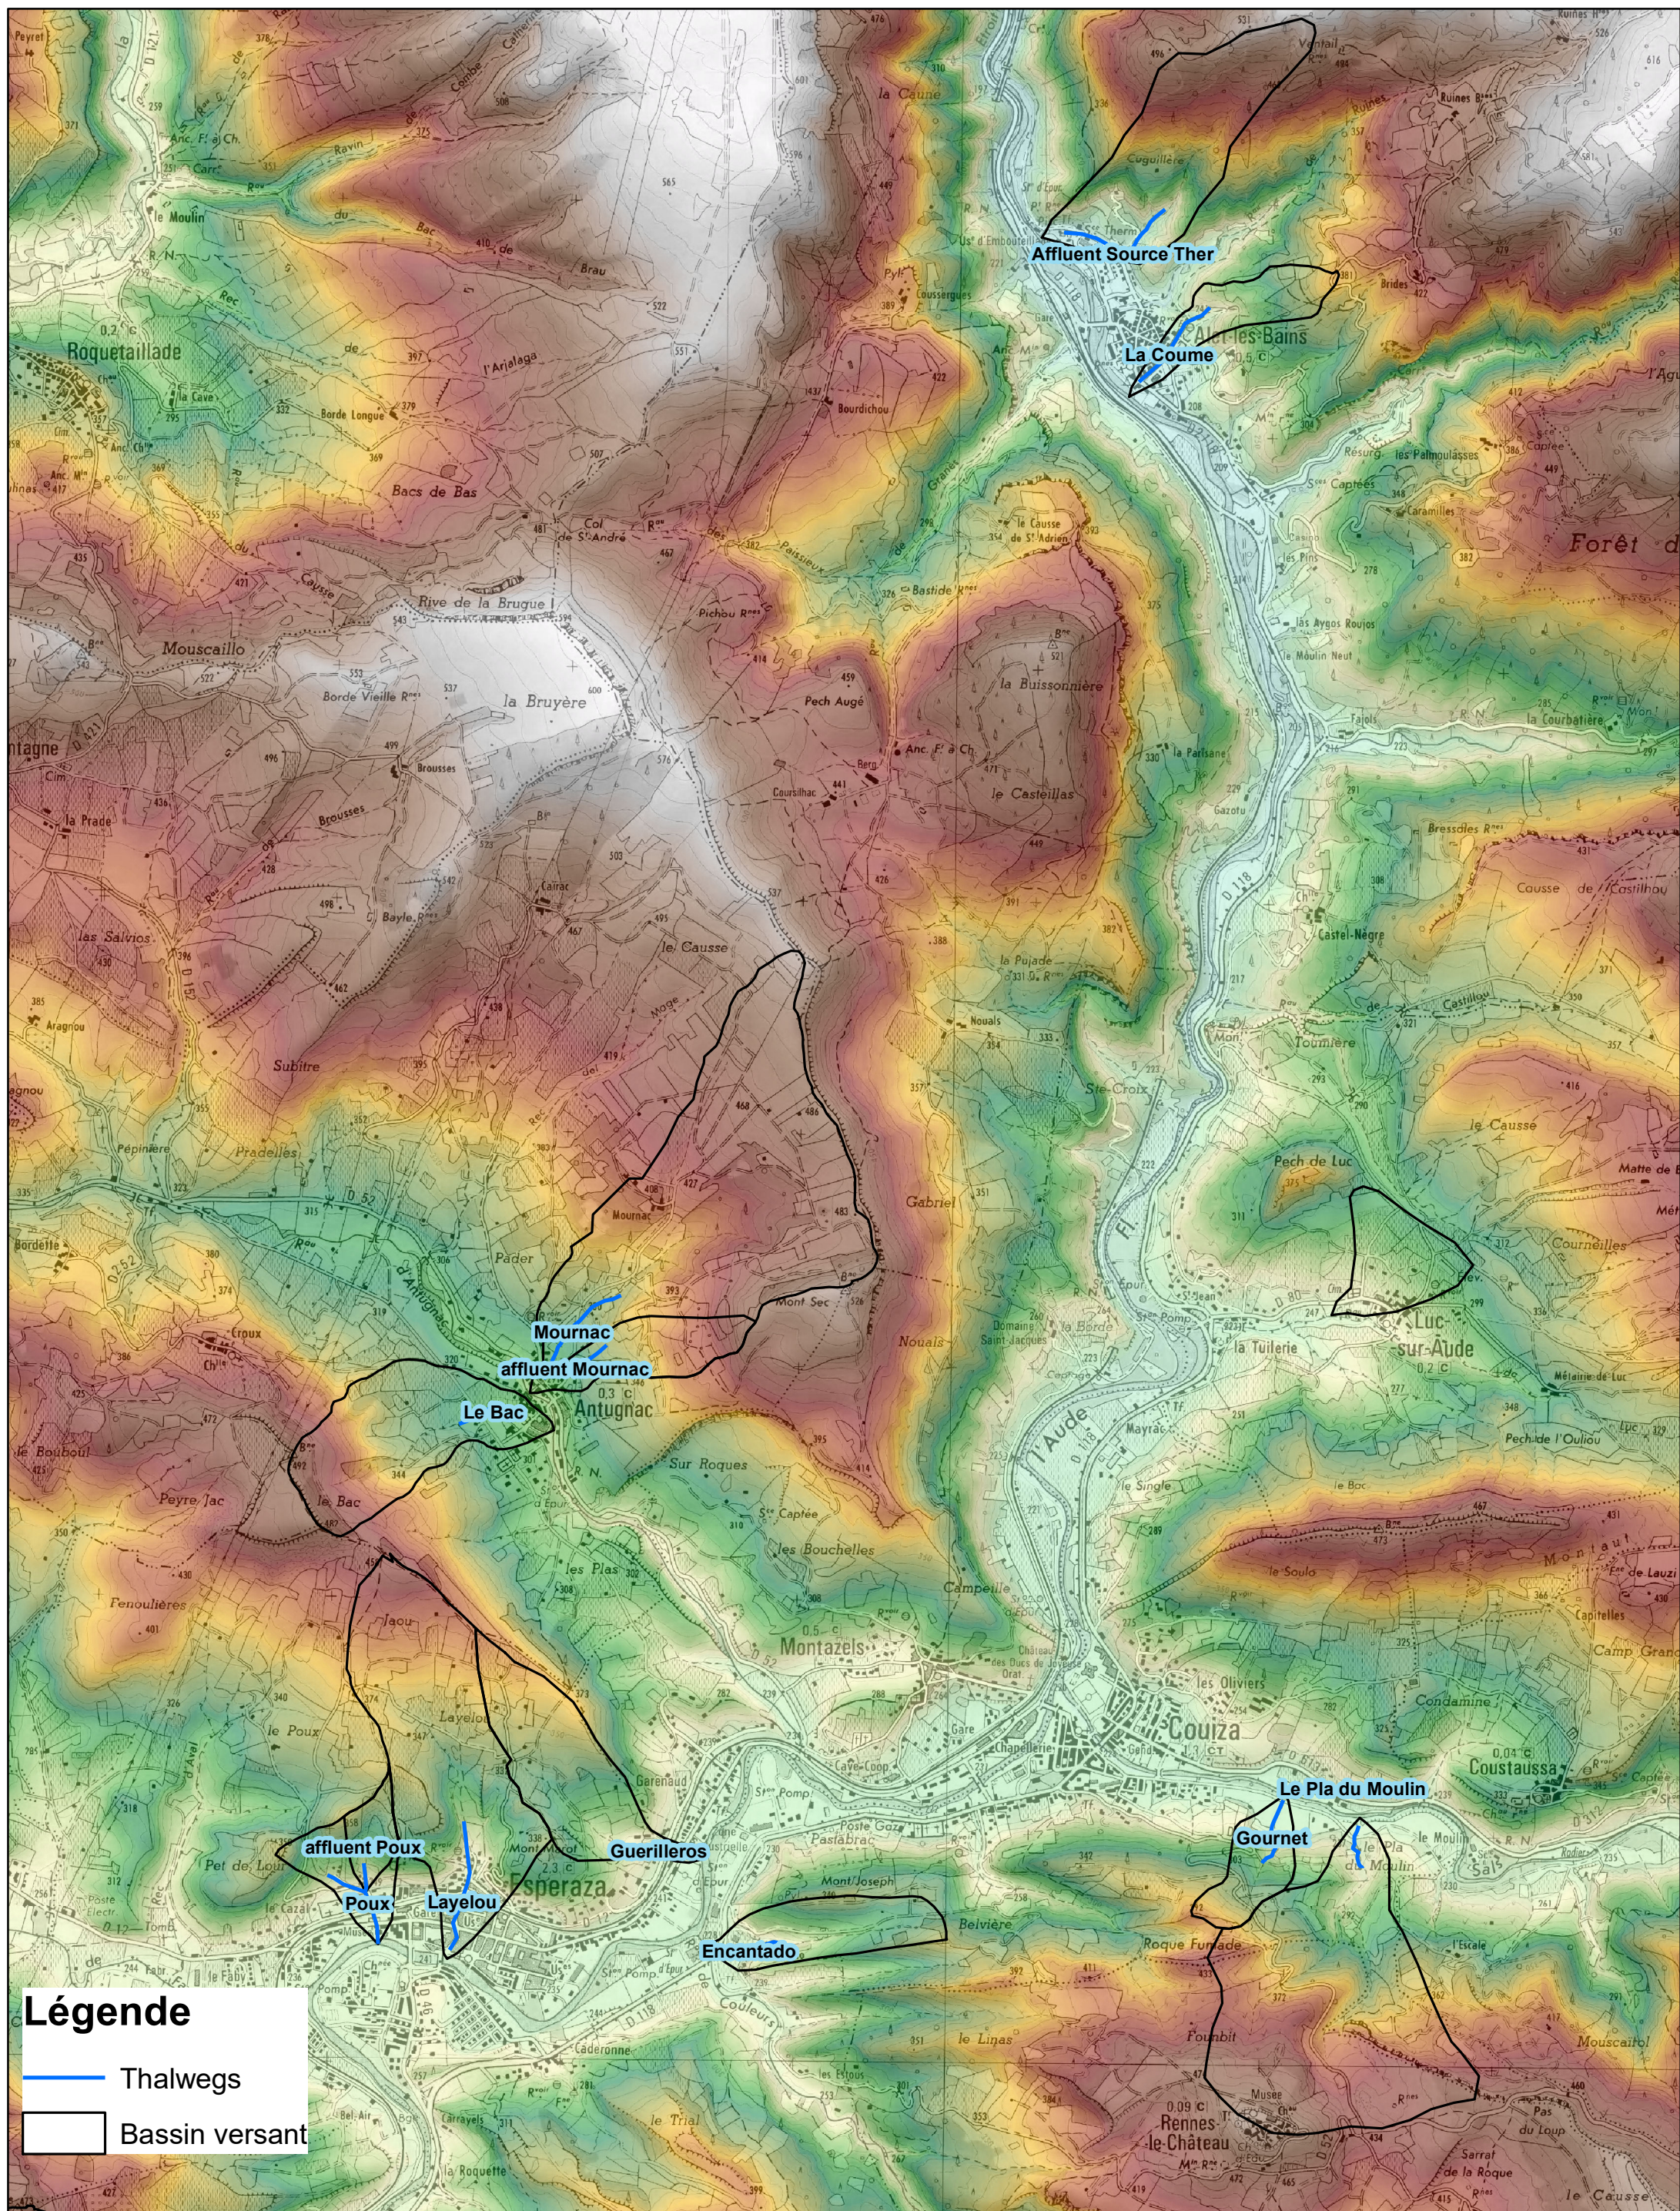

Légende

-  Thalwegs
-  Bassin versant

Plan de Prévention des Risques d'Inondation
Bassin versant de la Haute Vallée de l'Aude

Découpage en bassins versant des petits thalwegs (1/4)

Fond : ©SCAN25, RGE Alti IGN
Echelle : 1:25 000

Plan de Prévention des Risques d'Inondation
Bassin versant de la Haute Vallée de l'Aude

Découpage en bassins versant des petits thalwegs (2/4)

Fond : ©SCAN25, RGE Alti IGN
Echelle : 1:25 000

Légende

— Thalwegs

□ Bassin versant

Plan de Prévention des Risques d'Inondation
Bassin versant de la Haute Vallée de l'Aude

Découpage en bassins versant des petits thalwegs (3/4)

Fond : ©SCAN25, RGE Alti IGN
Echelle : 1:25 000

Légende

- Thalwegs
- Bassin versant

Plan de Prévention des Risques d'Inondation
 Bassin versant de la Haute Vallée de l'Aude

Découpage en bassins versant des petits thalwegs (4/4)

Fond : ©SCAN25, RGE Alti IGN
 Echelle : 1:25 000