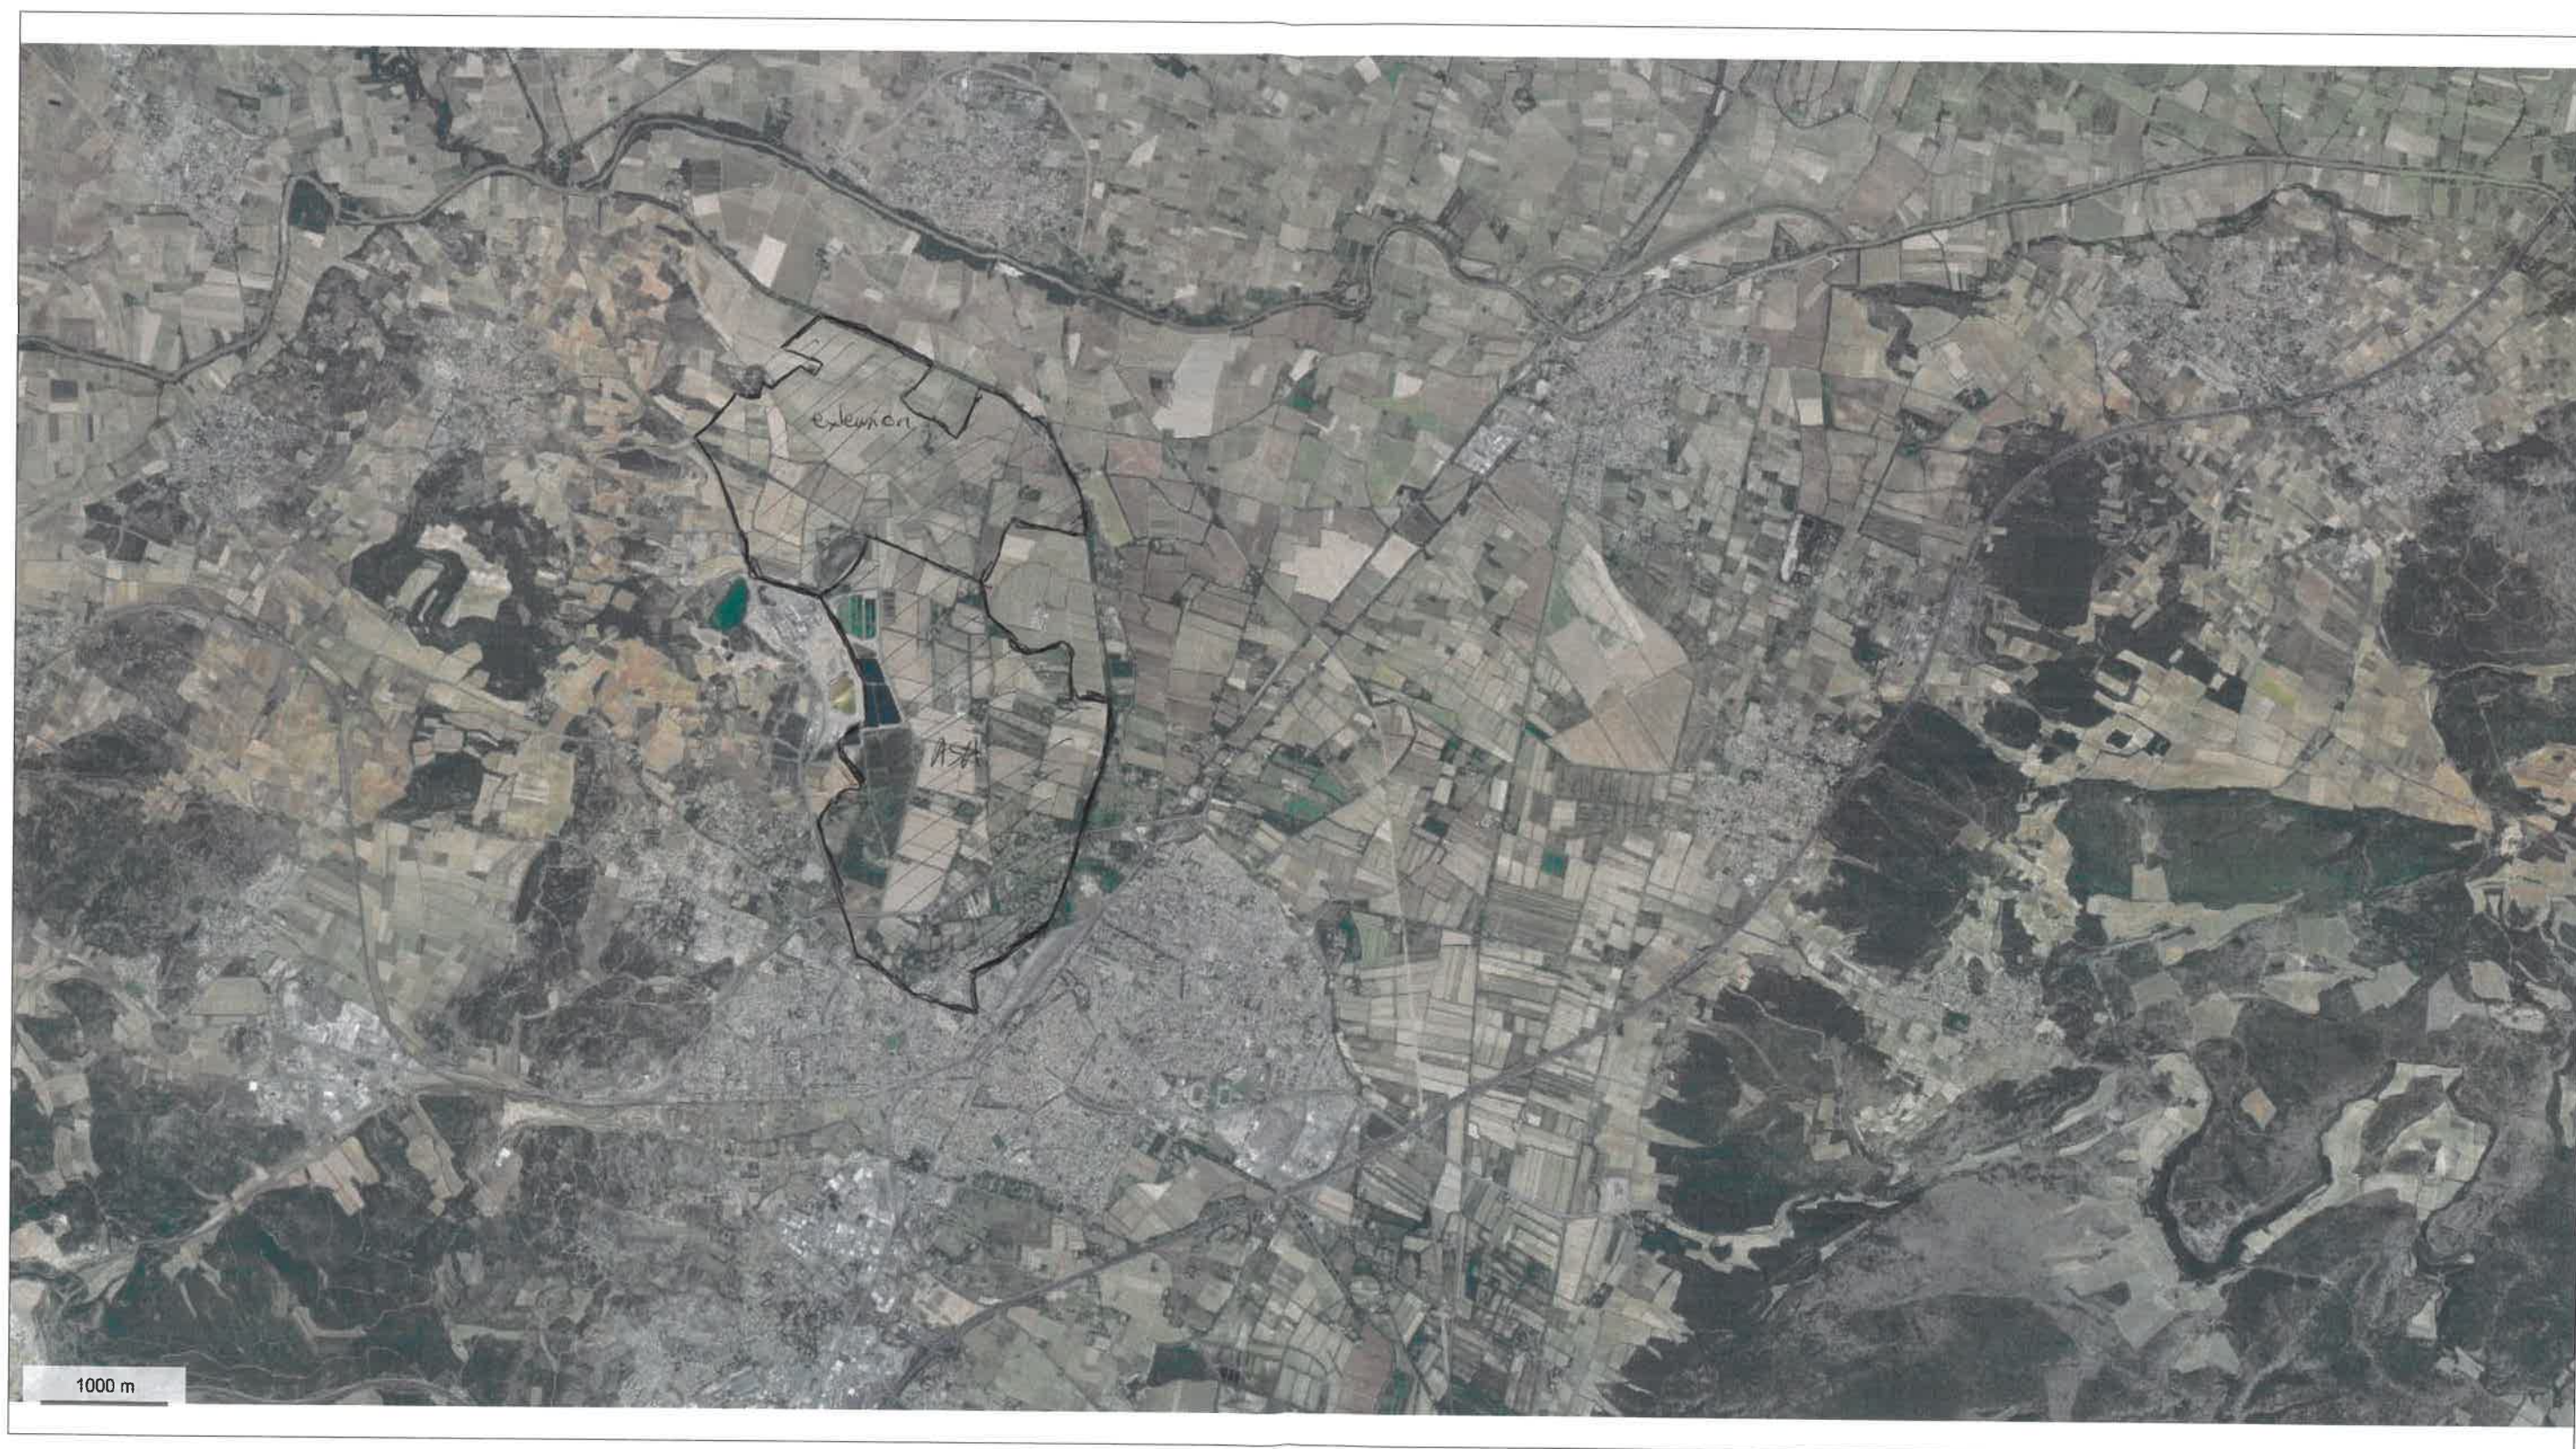

plan de situation ASA Livière

© IGN 2017 - www.geoportail.gouv.fr/mentions-legales

Longitude : 3° 01' 46" E
Latitude : 43° 12' 26" N