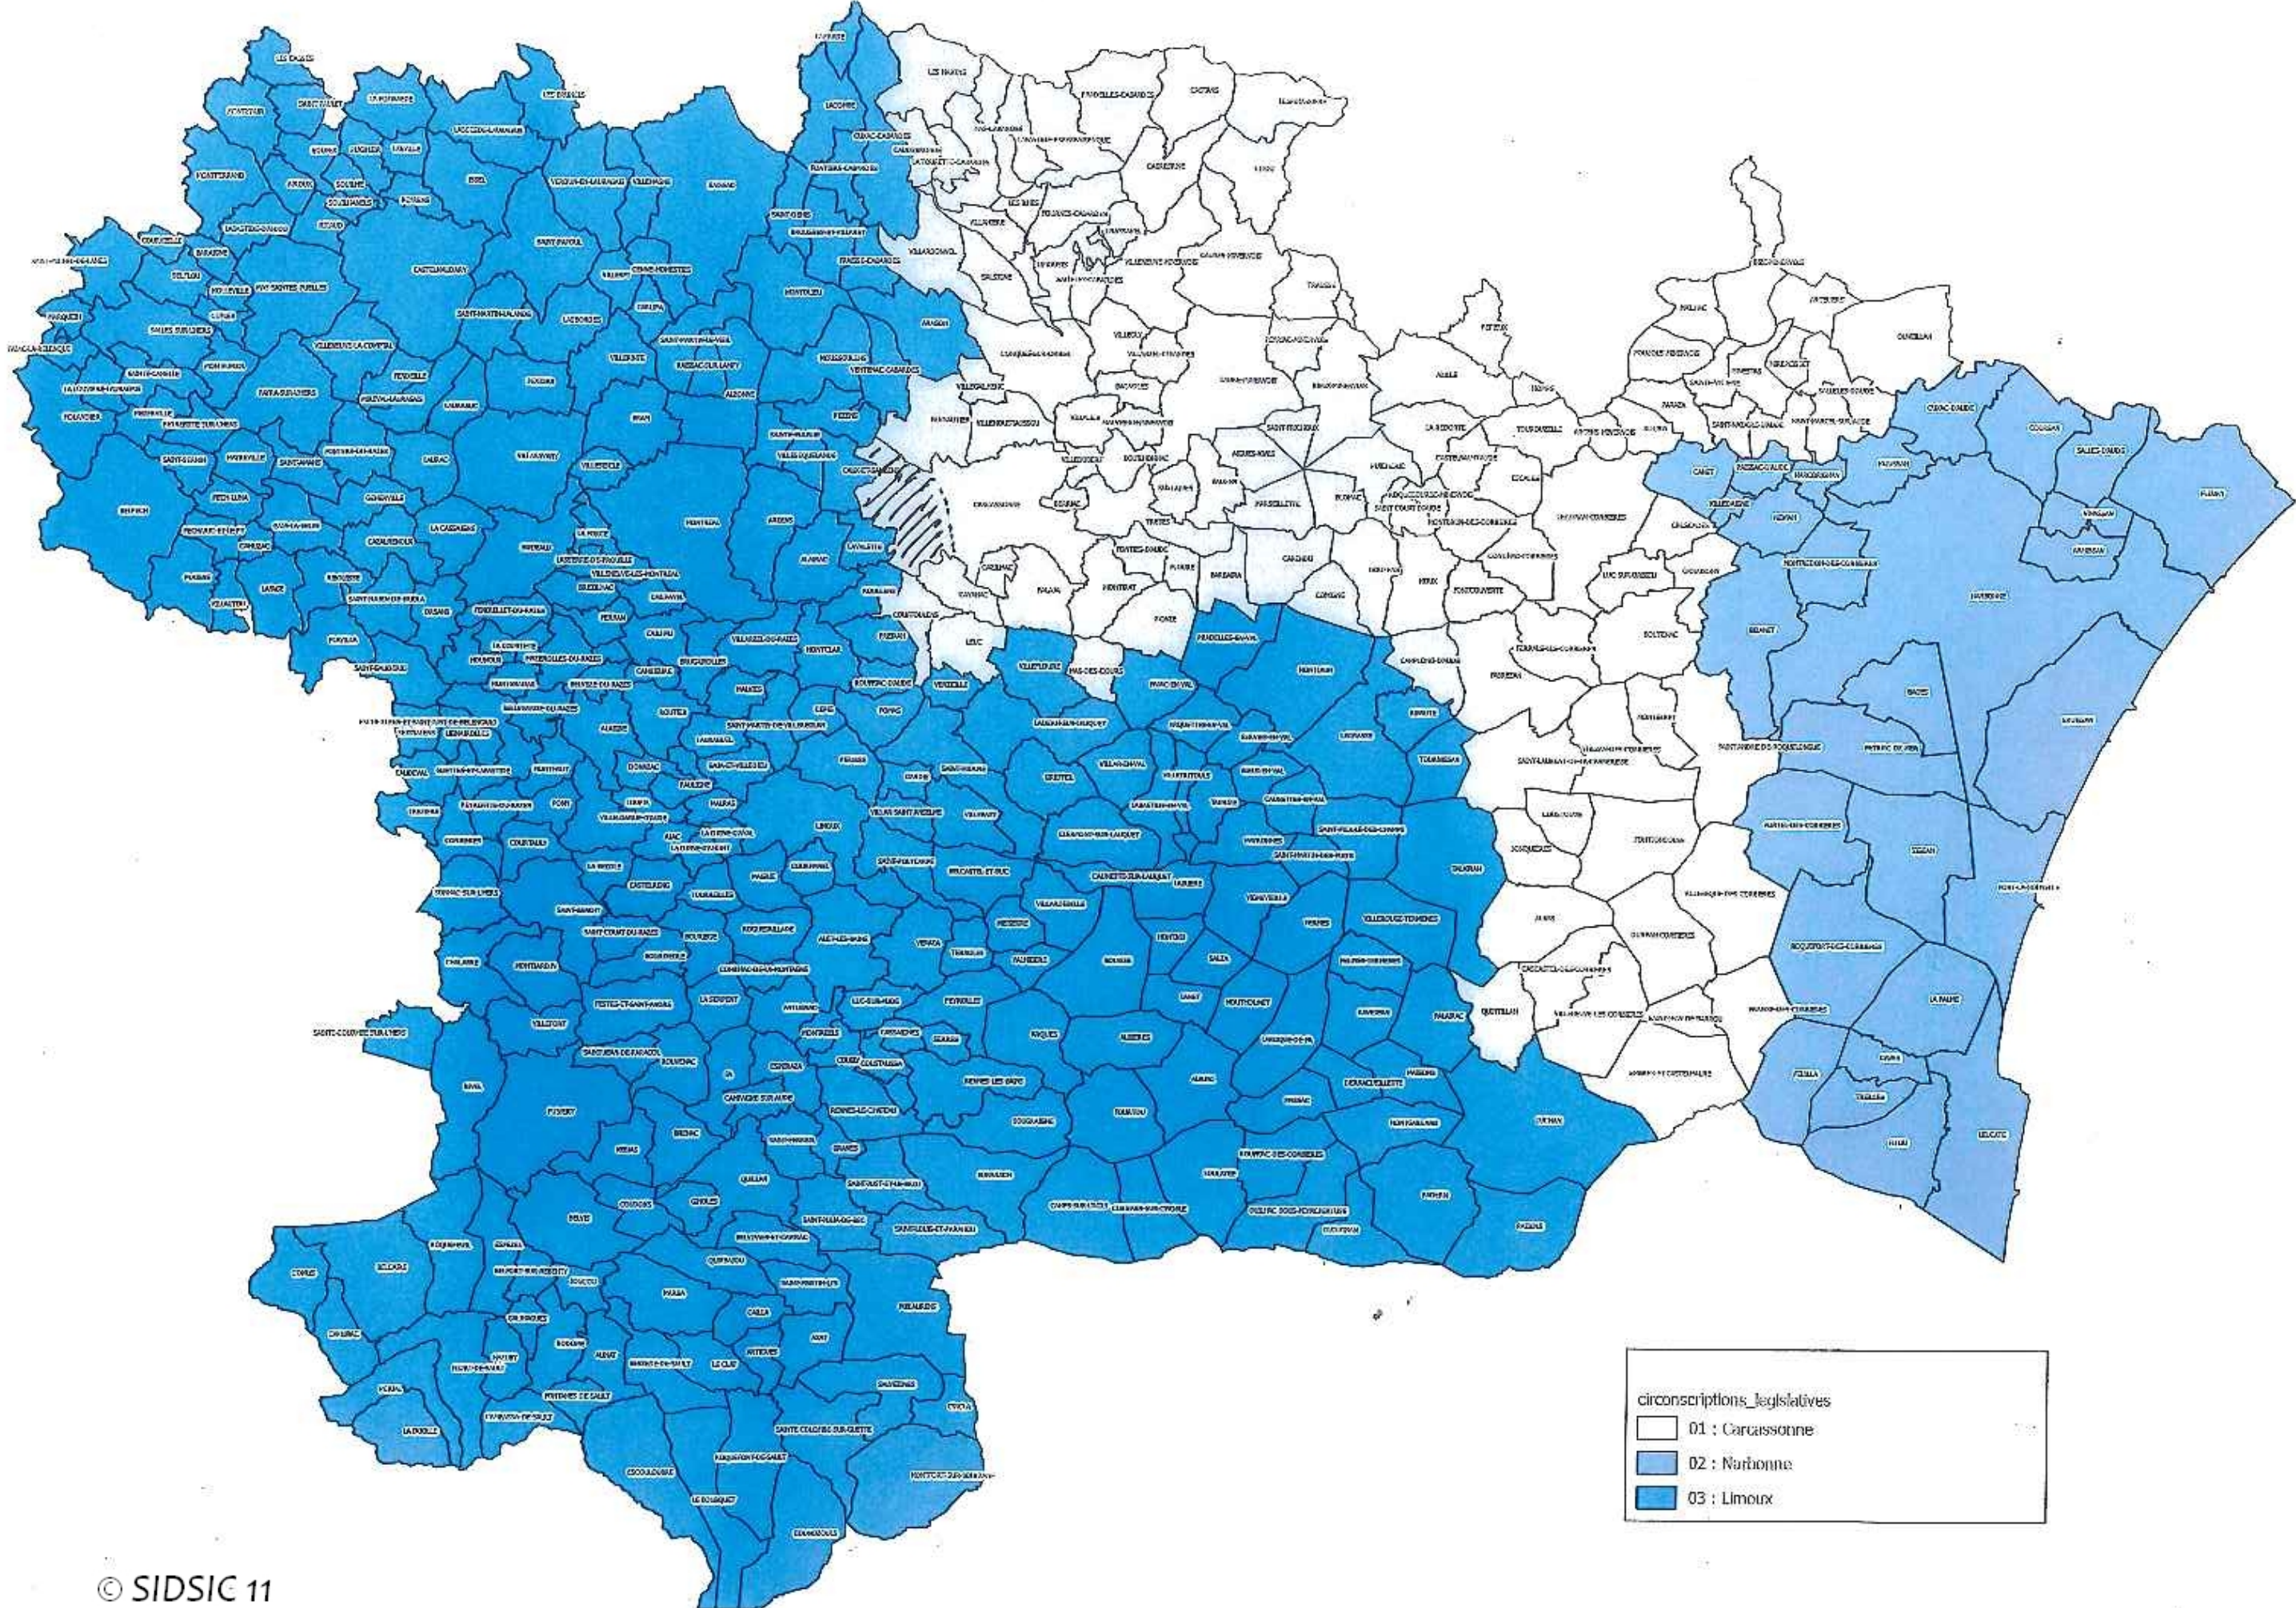

# Circonscriptions législatives

circonscriptions législatives	
<span style="display: inline-block; width: 15px; height: 10px; border: 1px solid black; background-color: white;"></span>	01 : Carcassonne
<span style="display: inline-block; width: 15px; height: 10px; border: 1px solid black; background-color: lightblue;"></span>	02 : Narbonne
<span style="display: inline-block; width: 15px; height: 10px; border: 1px solid black; background-color: darkblue;"></span>	03 : Limoux