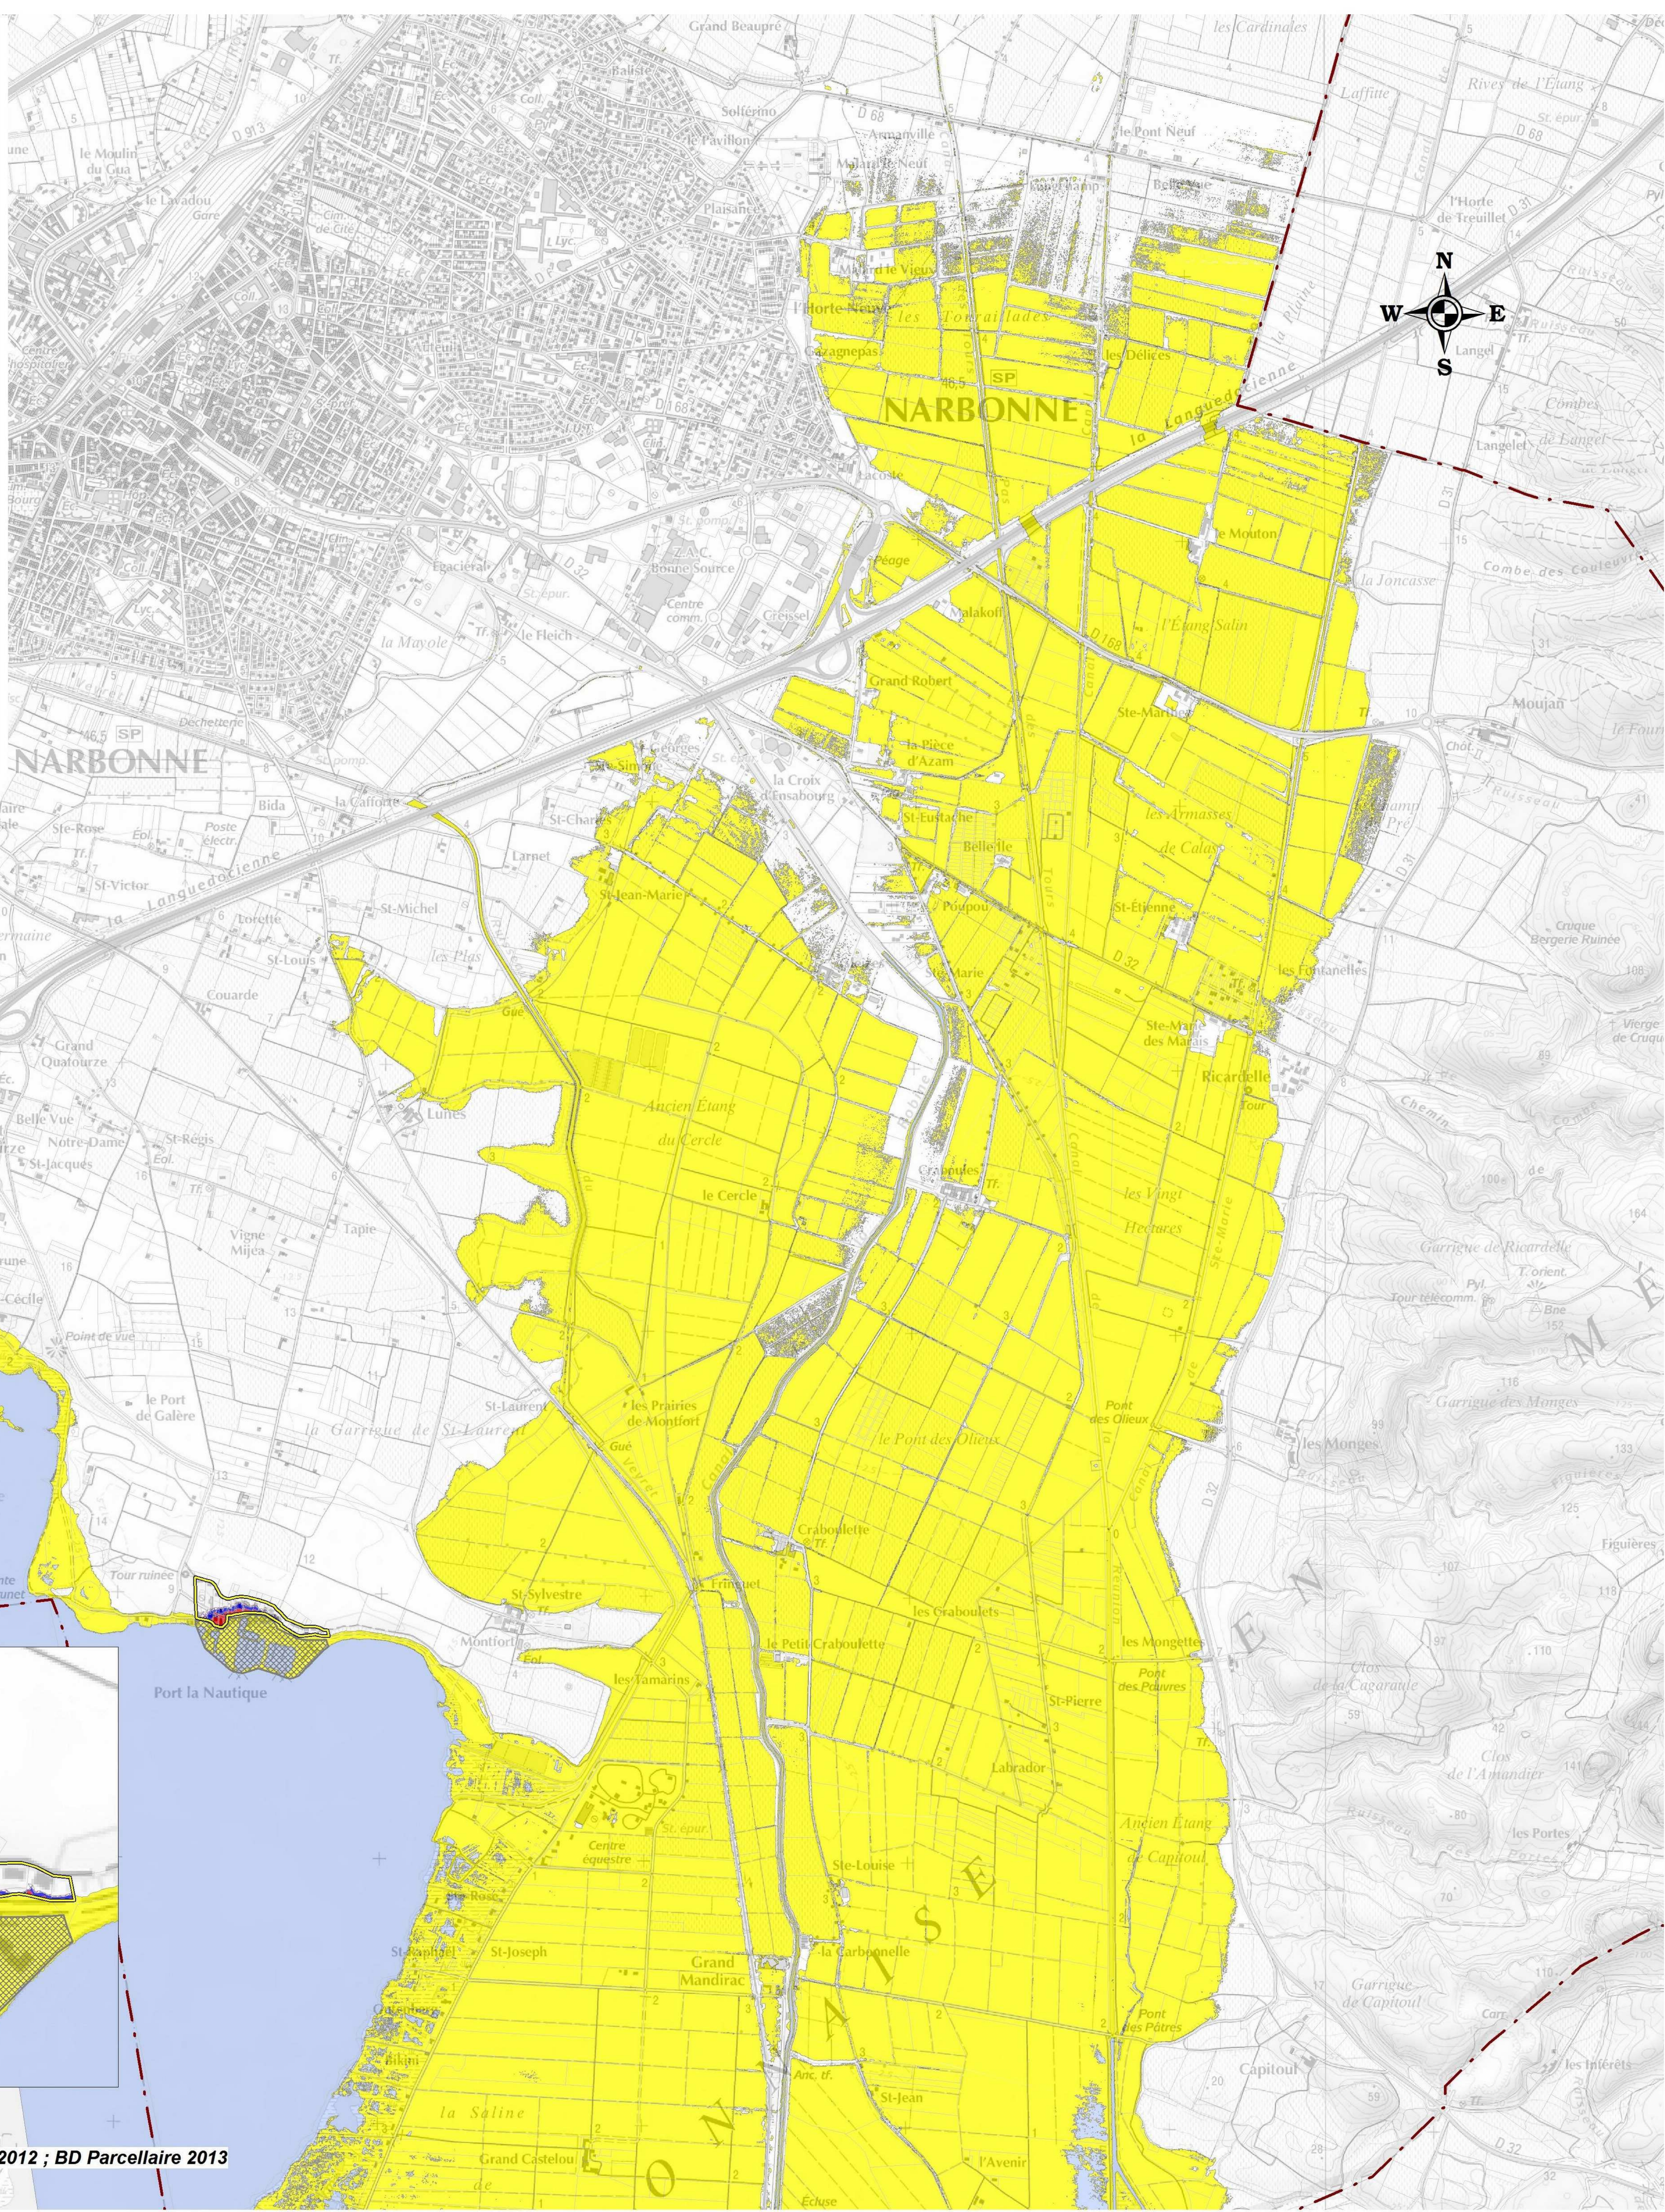

Plan de Prévention des Risques Littoraux

Commune de Narbonne

Carte du zonage
 réglementaire

Narbonne Centre

PARTIE NORD

0 km 1

APPROUVÉ LE : 26 octobre 2016

Arrêté préfectoral n° DDTM-SPRISR-2016-029

Légende

- Zonage RL1
- Zonage RL2
- Zonage RL3
- Zonage RL4
- Espaces urbanisés
- Zone d'activités liées à la mer
- Limite parcellaire
- Limite communale

Port-La-Nautique