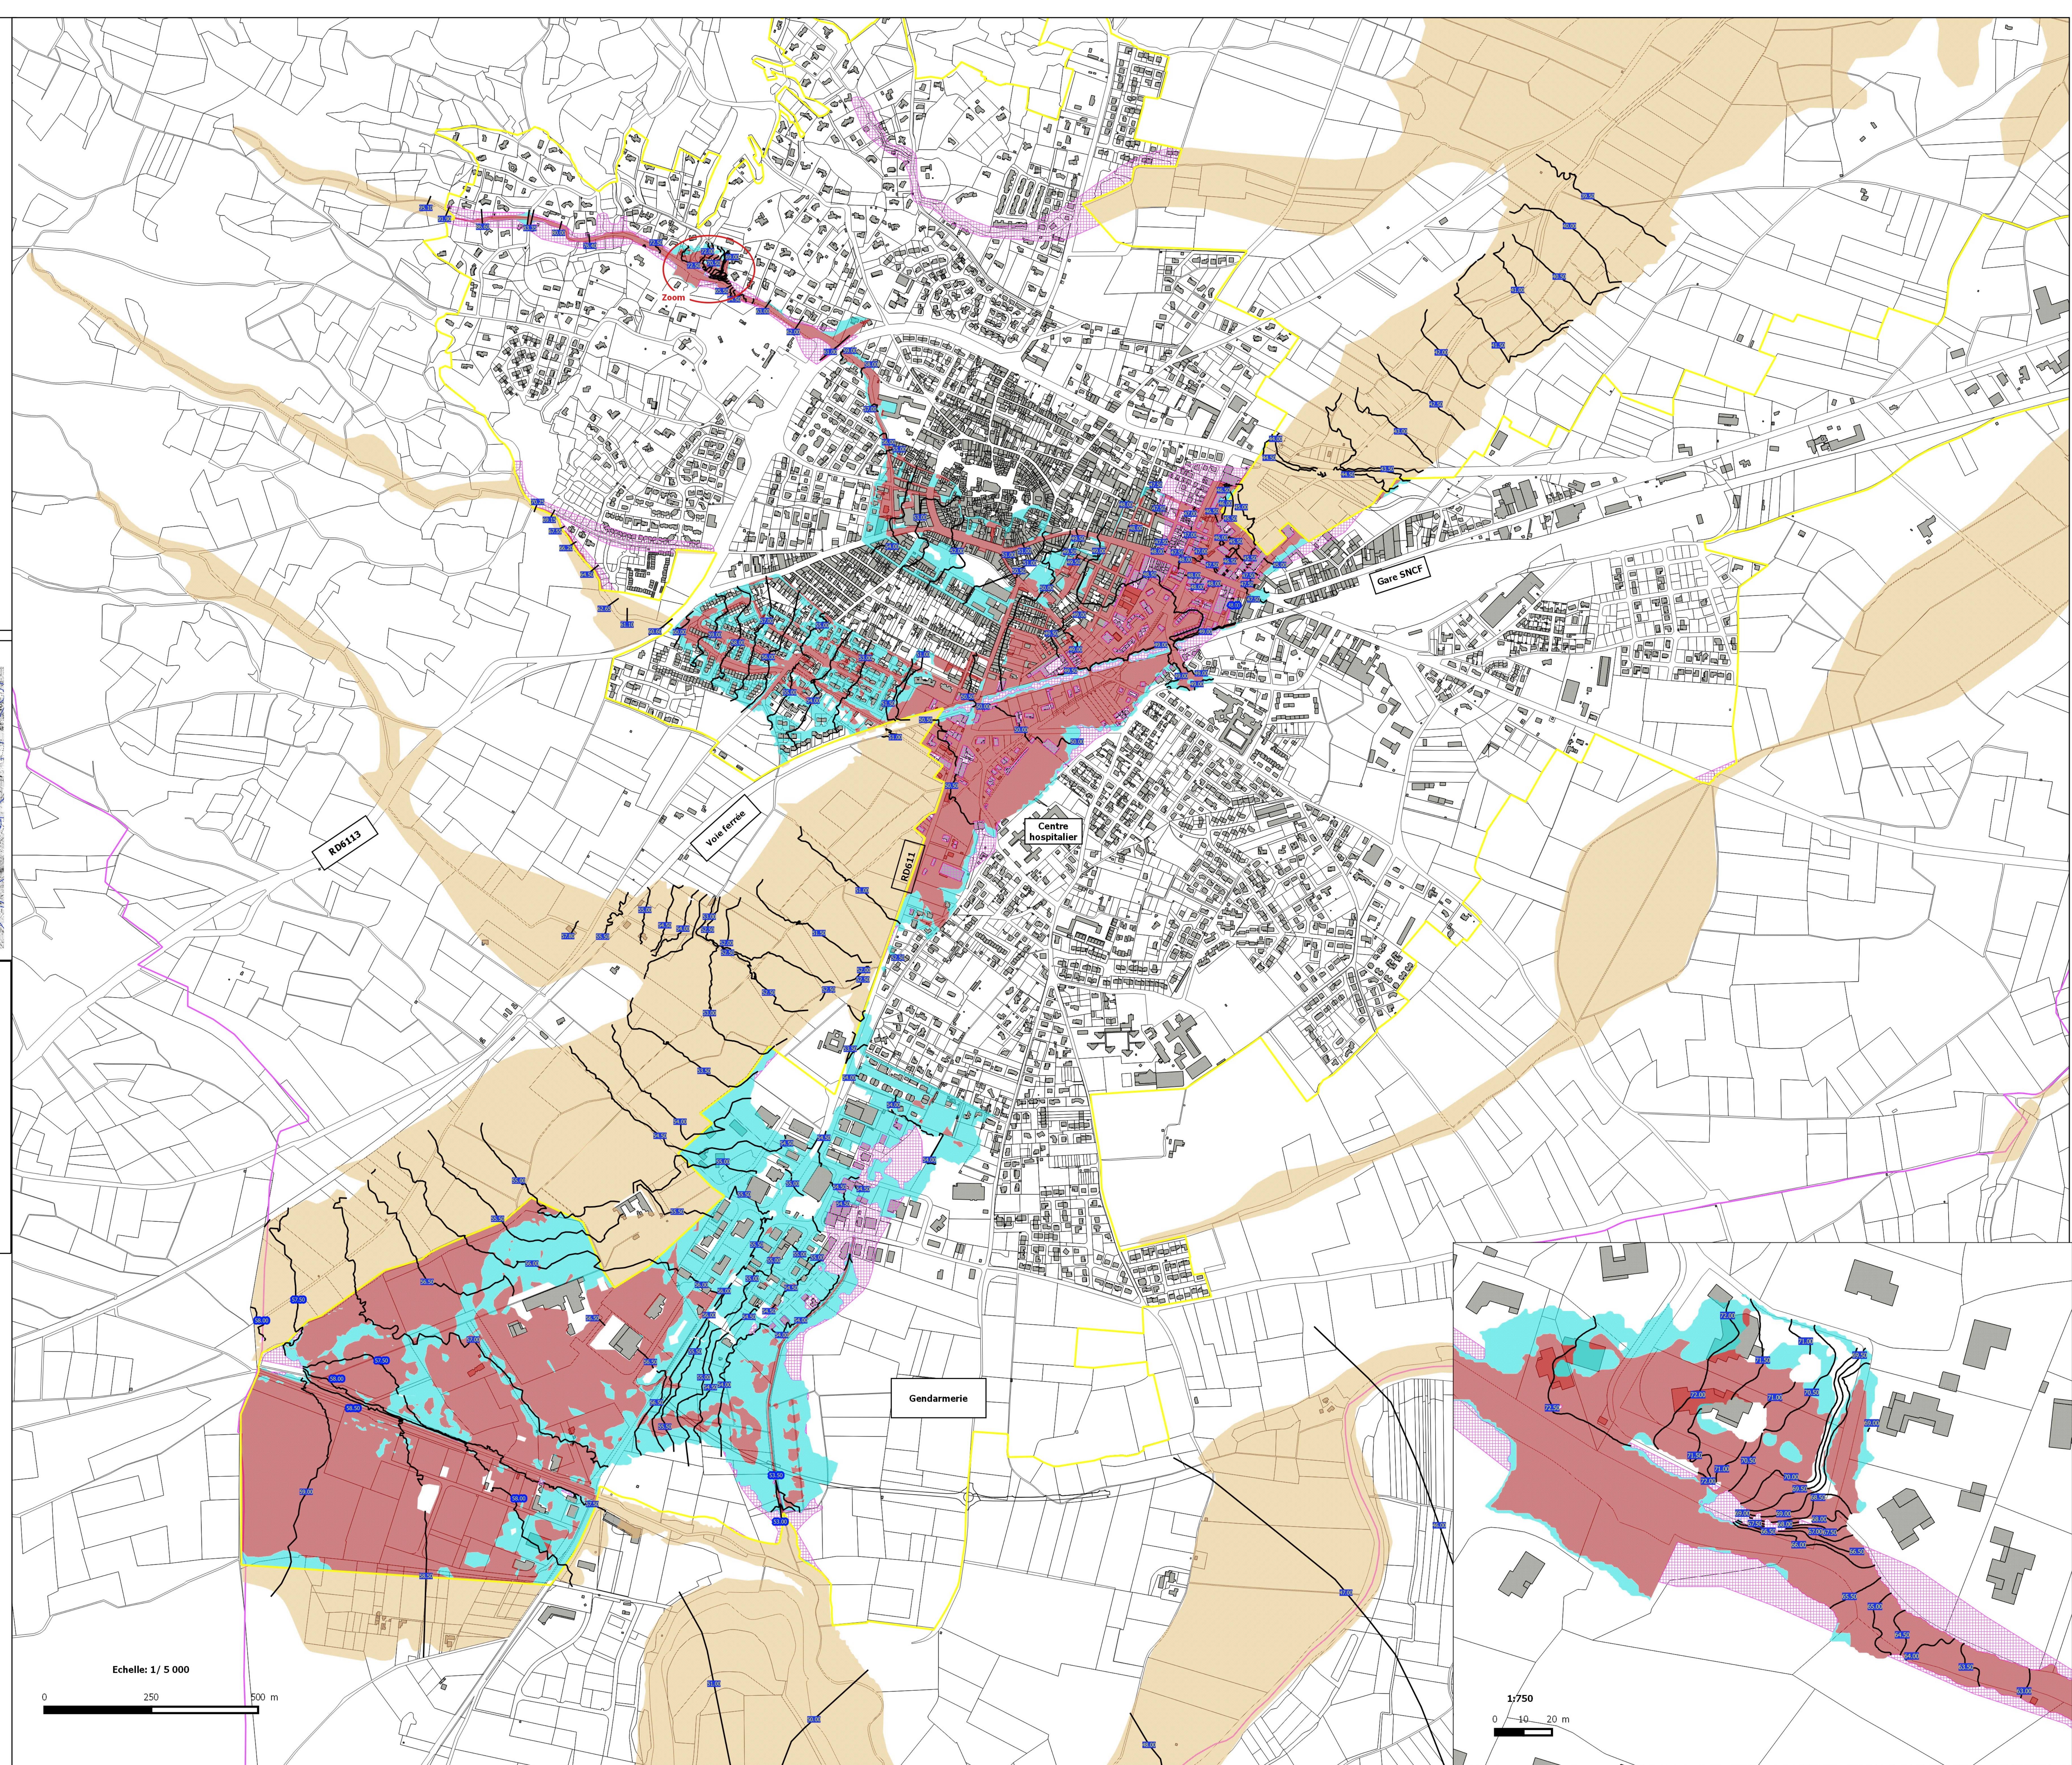

- Zone d'Urbanisation Continue (ZUC)
- Limite communale
- Zonage réglementaire du PPRi
- R1
- R2
- R3
- R4
- Profil indiquant les niveaux d'eau (mNGF)
- 0,00

BD Parcellaire®