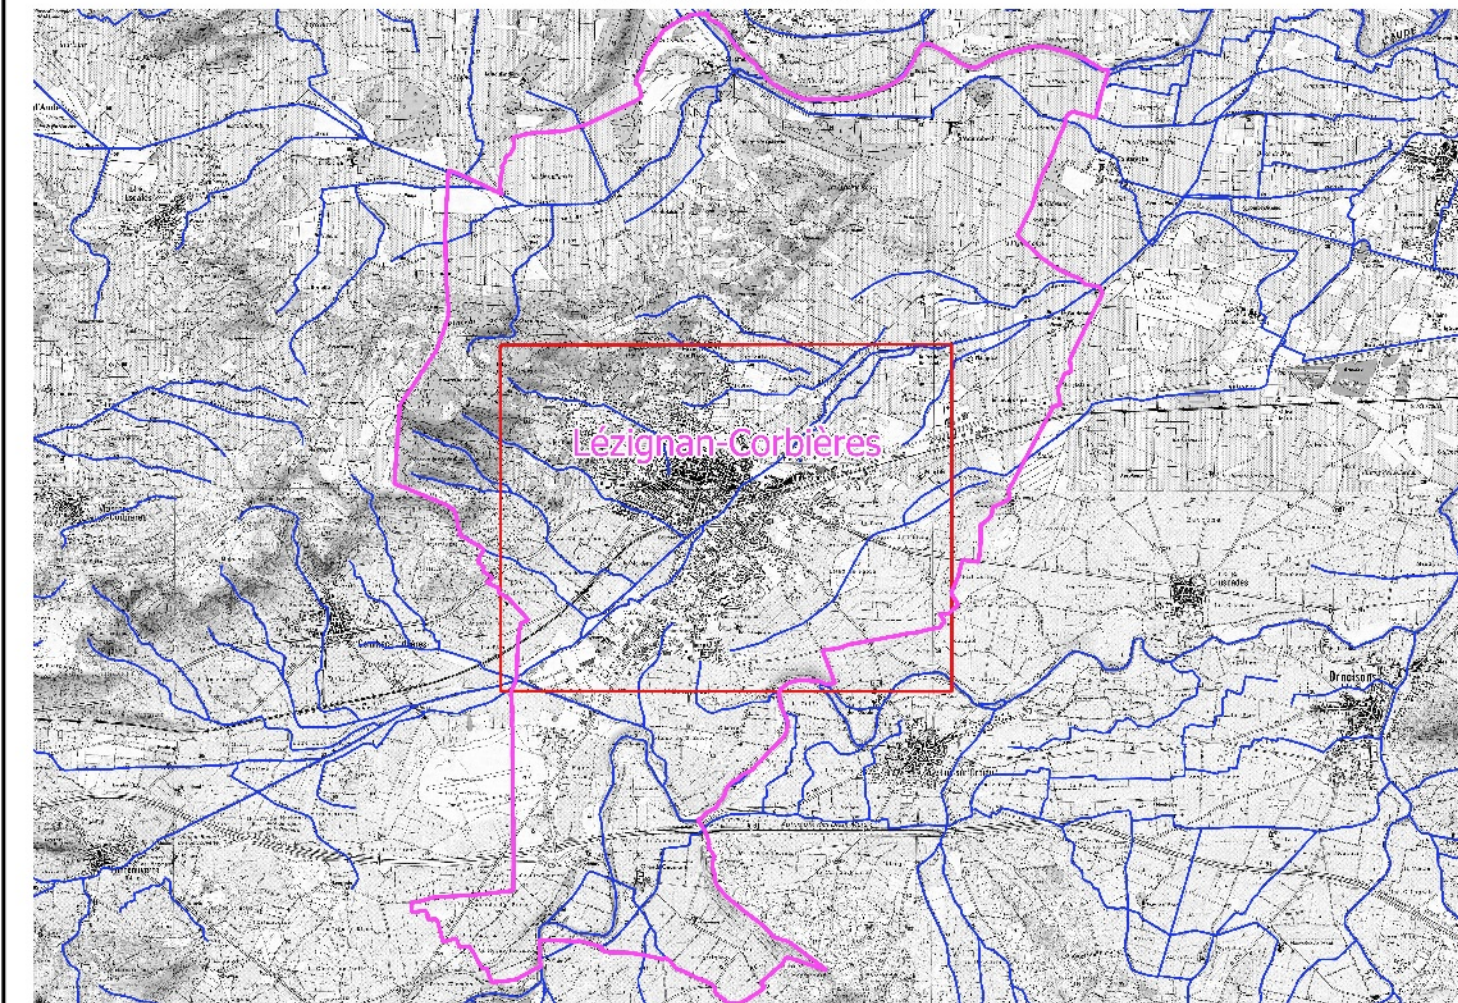

Légende

PPRi du bassin de l'Orbieu

Commune de Lézignan-Corbières

Carte du zonage réglementaire
Zoom

Approuvé le 30/09/2016
Arrêté Préfectoral n°DDTM-SPRISR-2016-027

Plan de situation