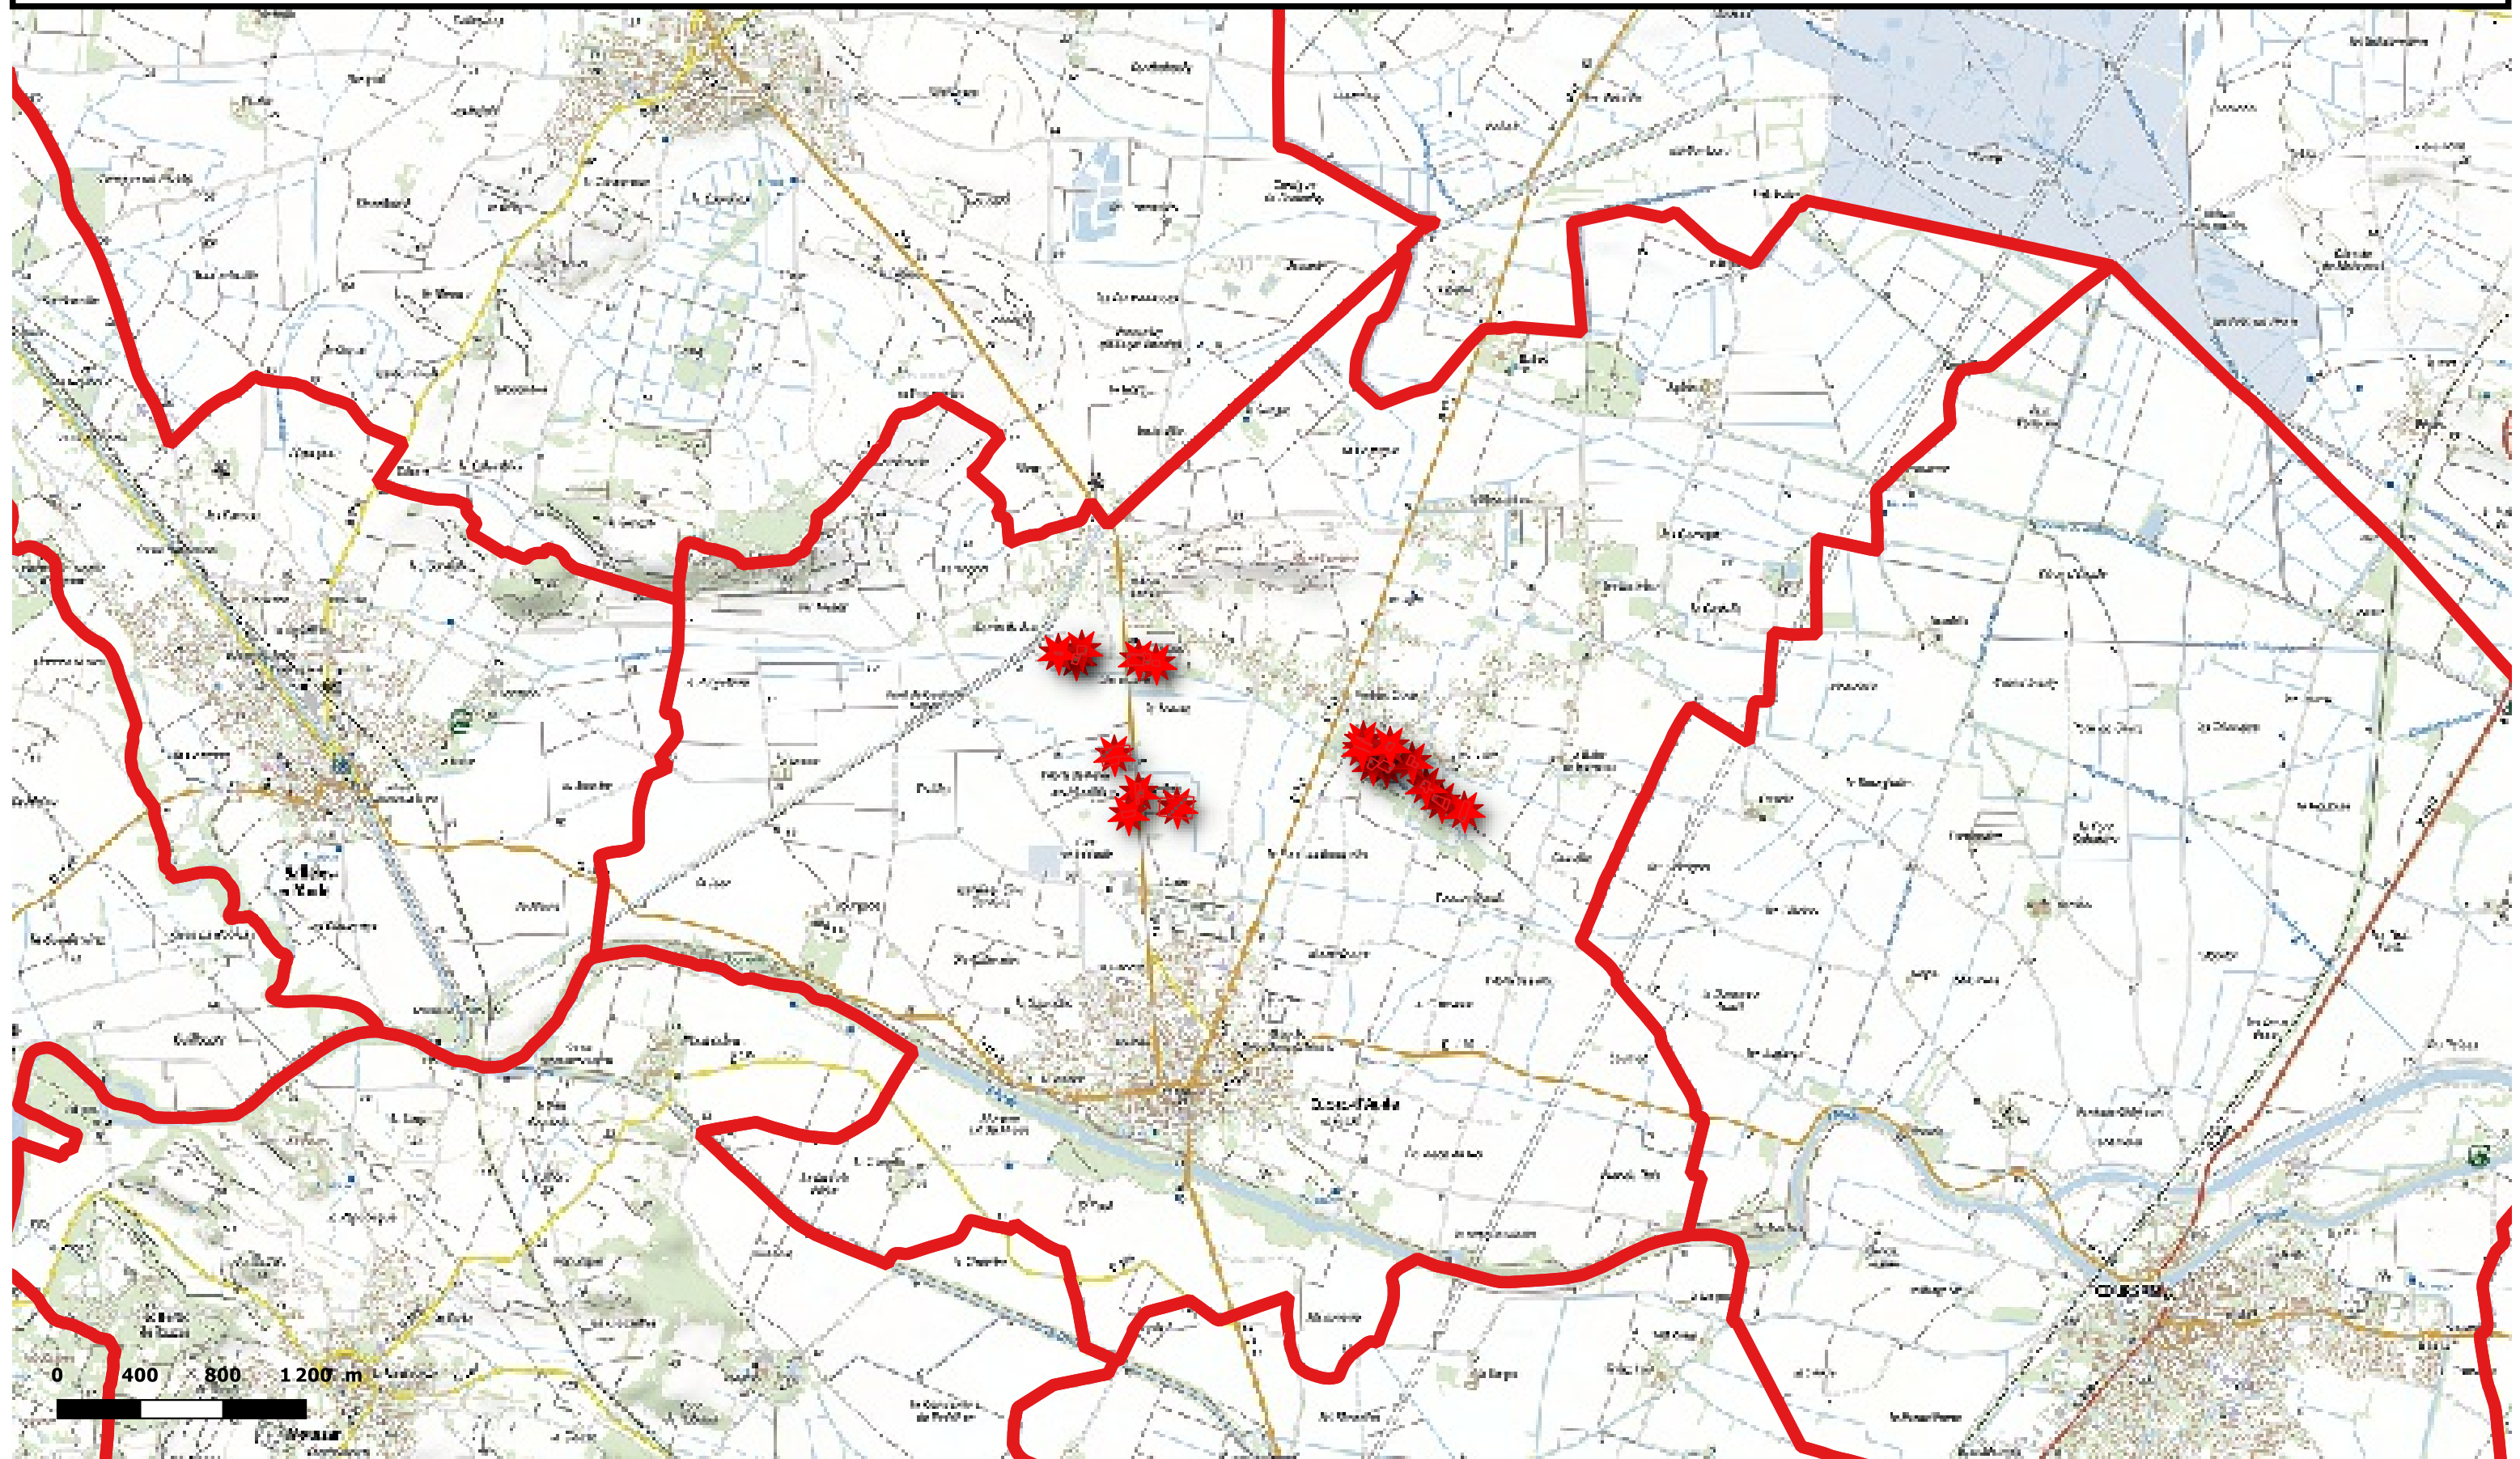

Entretien de parcelles acquises au titre du Fonds Barnier

CUXAC D AUDE

Surface totale - 55974 m²

Plan de situation éloigné

Entretien de parcelles acquises au titre du Fonds Barnier CUXAC D AUDE Surface totale - 55974 m²

Plan de situation rapproché