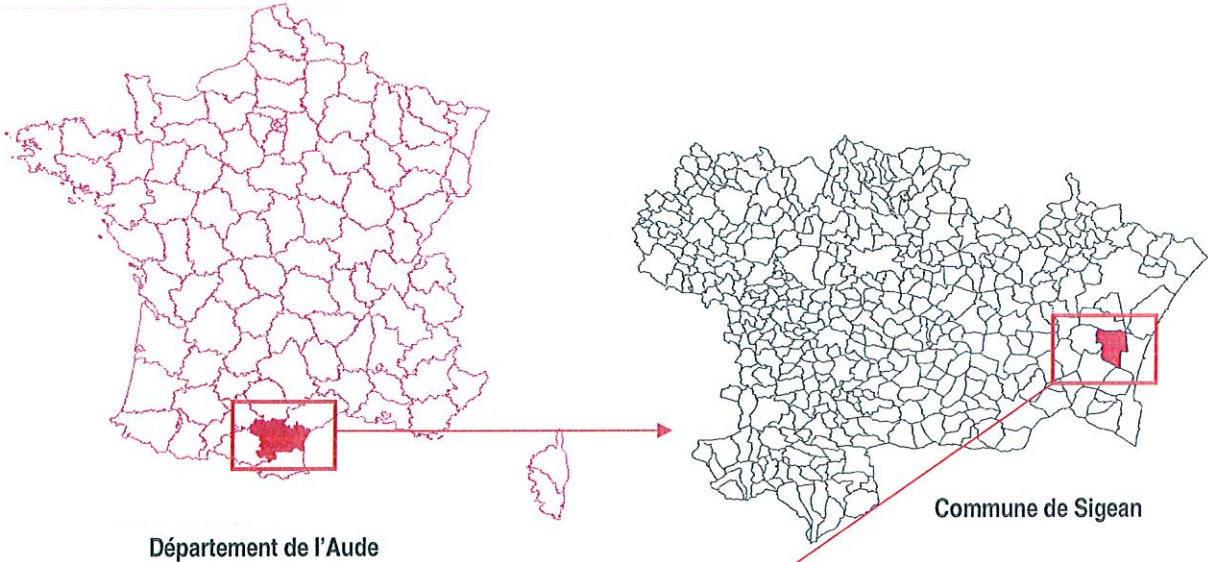

Pour le Préfet et par délégation
le Secrétaire Général de la Préfecture

Thilo FIRCHOW

2. SITUATION DE LA ZONE DE PROJET

Le projet se situe sur la commune de Sigean dans le département de l'Aude.

Localisation du projet