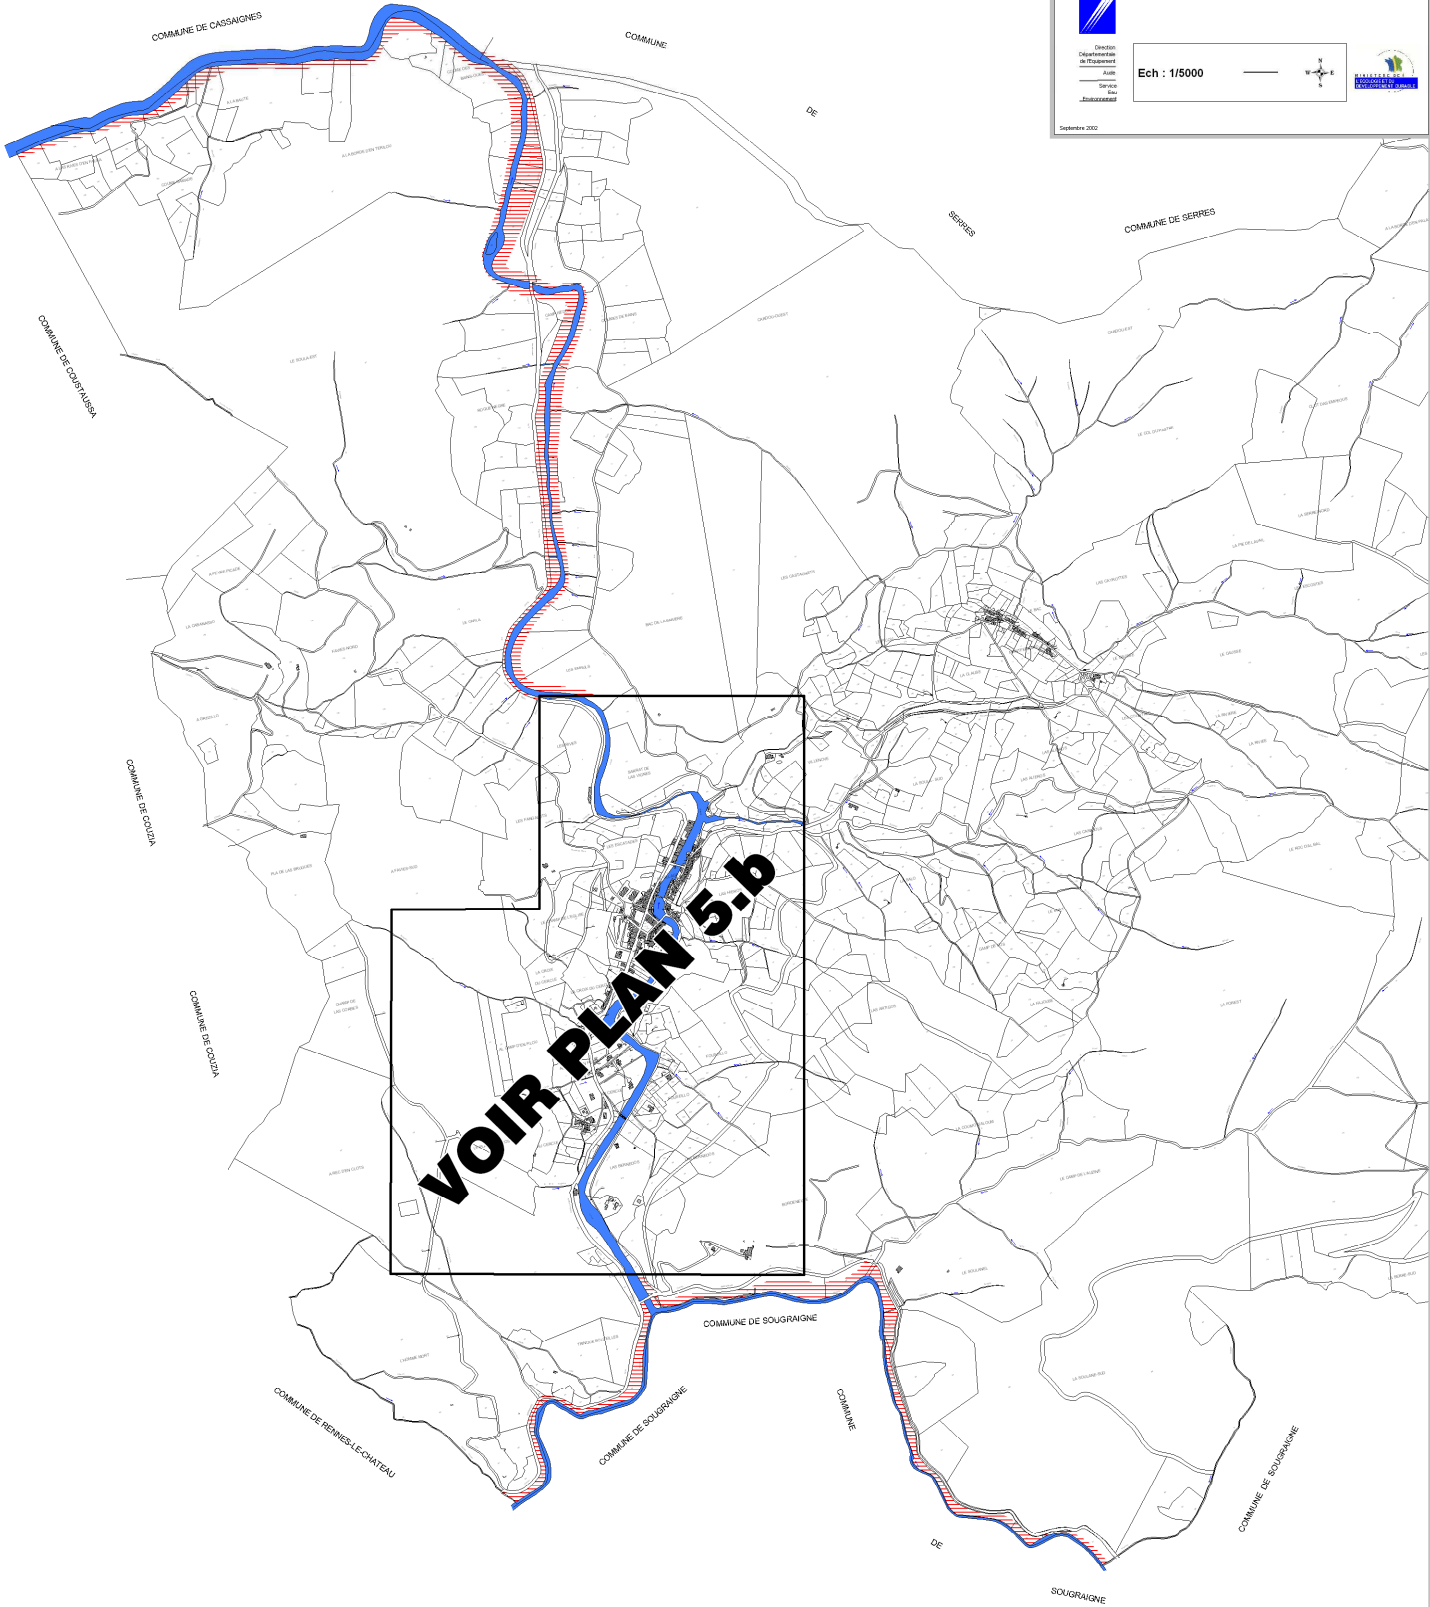

Commune de
RENNES LES BAINS

**PLAN DE PREVENTION
DES RISQUES D'INONDATION
(P.P.R.I)**

**Crues de la rivière "La SALZ"
et du ruisseau "La BLANQUE"**

5 . Carte de zonage réglementaire

5.a. Plan d'ensemble de la commune

Ech : 1/5000

LEGENDE

Zone R13-CR

VOIR PLAN 5.b