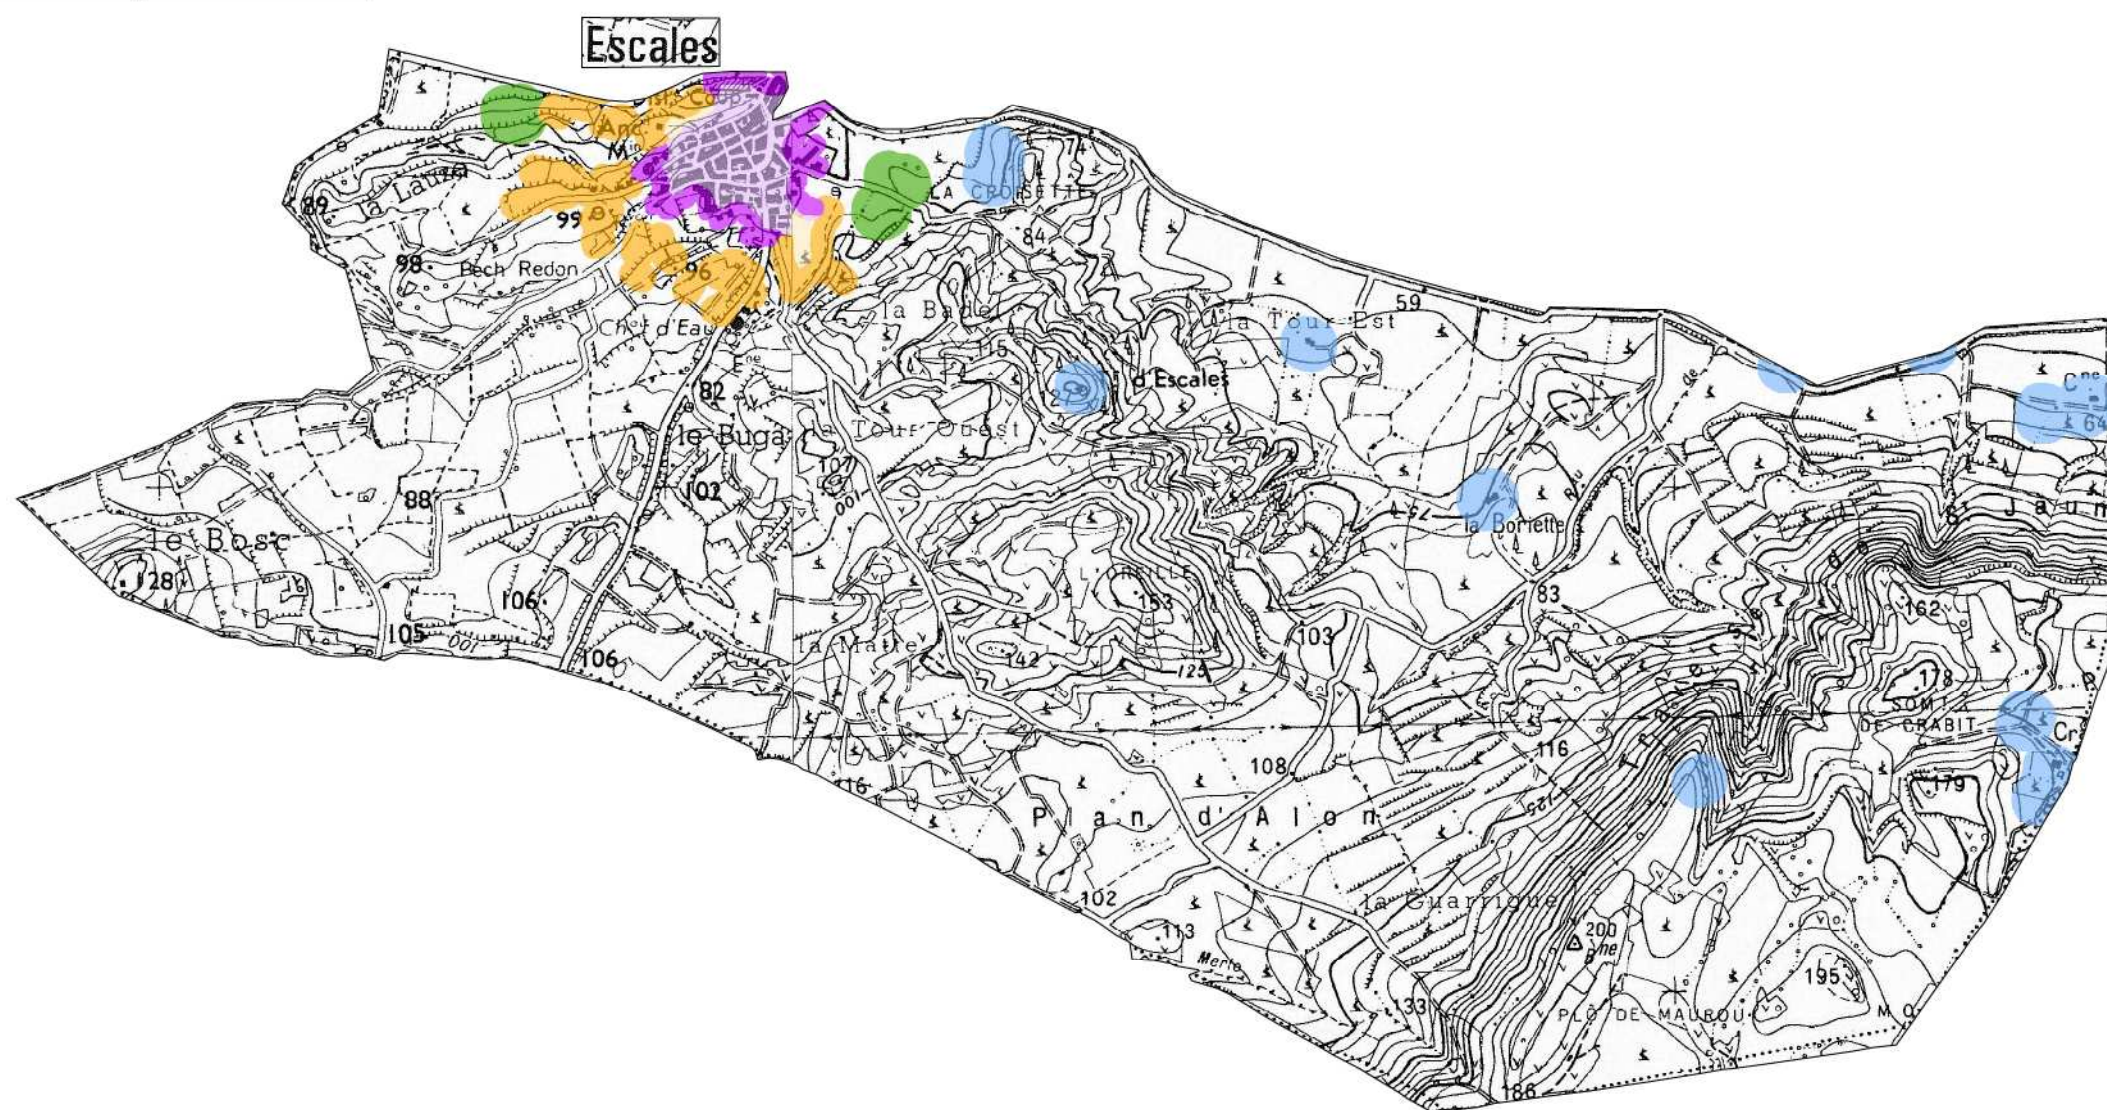

Plan de prévention des risques
d'incendie de forêt sur le massif de
la pinède de Lézignan.

Commune de Escales

Carte des enjeux

APPROUVÉ LE : 10 AVRIL 2014

Arrêté préfectoral n° 2014076-0009

Avril 2014
1:15 000

Préfecture de l'Aude

Légende

-  Non bâti constructible
-  Habitat dense interne
-  Habitat dense périphérique
-  Habitat groupé interne
-  Habitat groupé périphérique
-  Habitat diffus interne
-  Habitat diffus périphérique
-  Bâti isolé