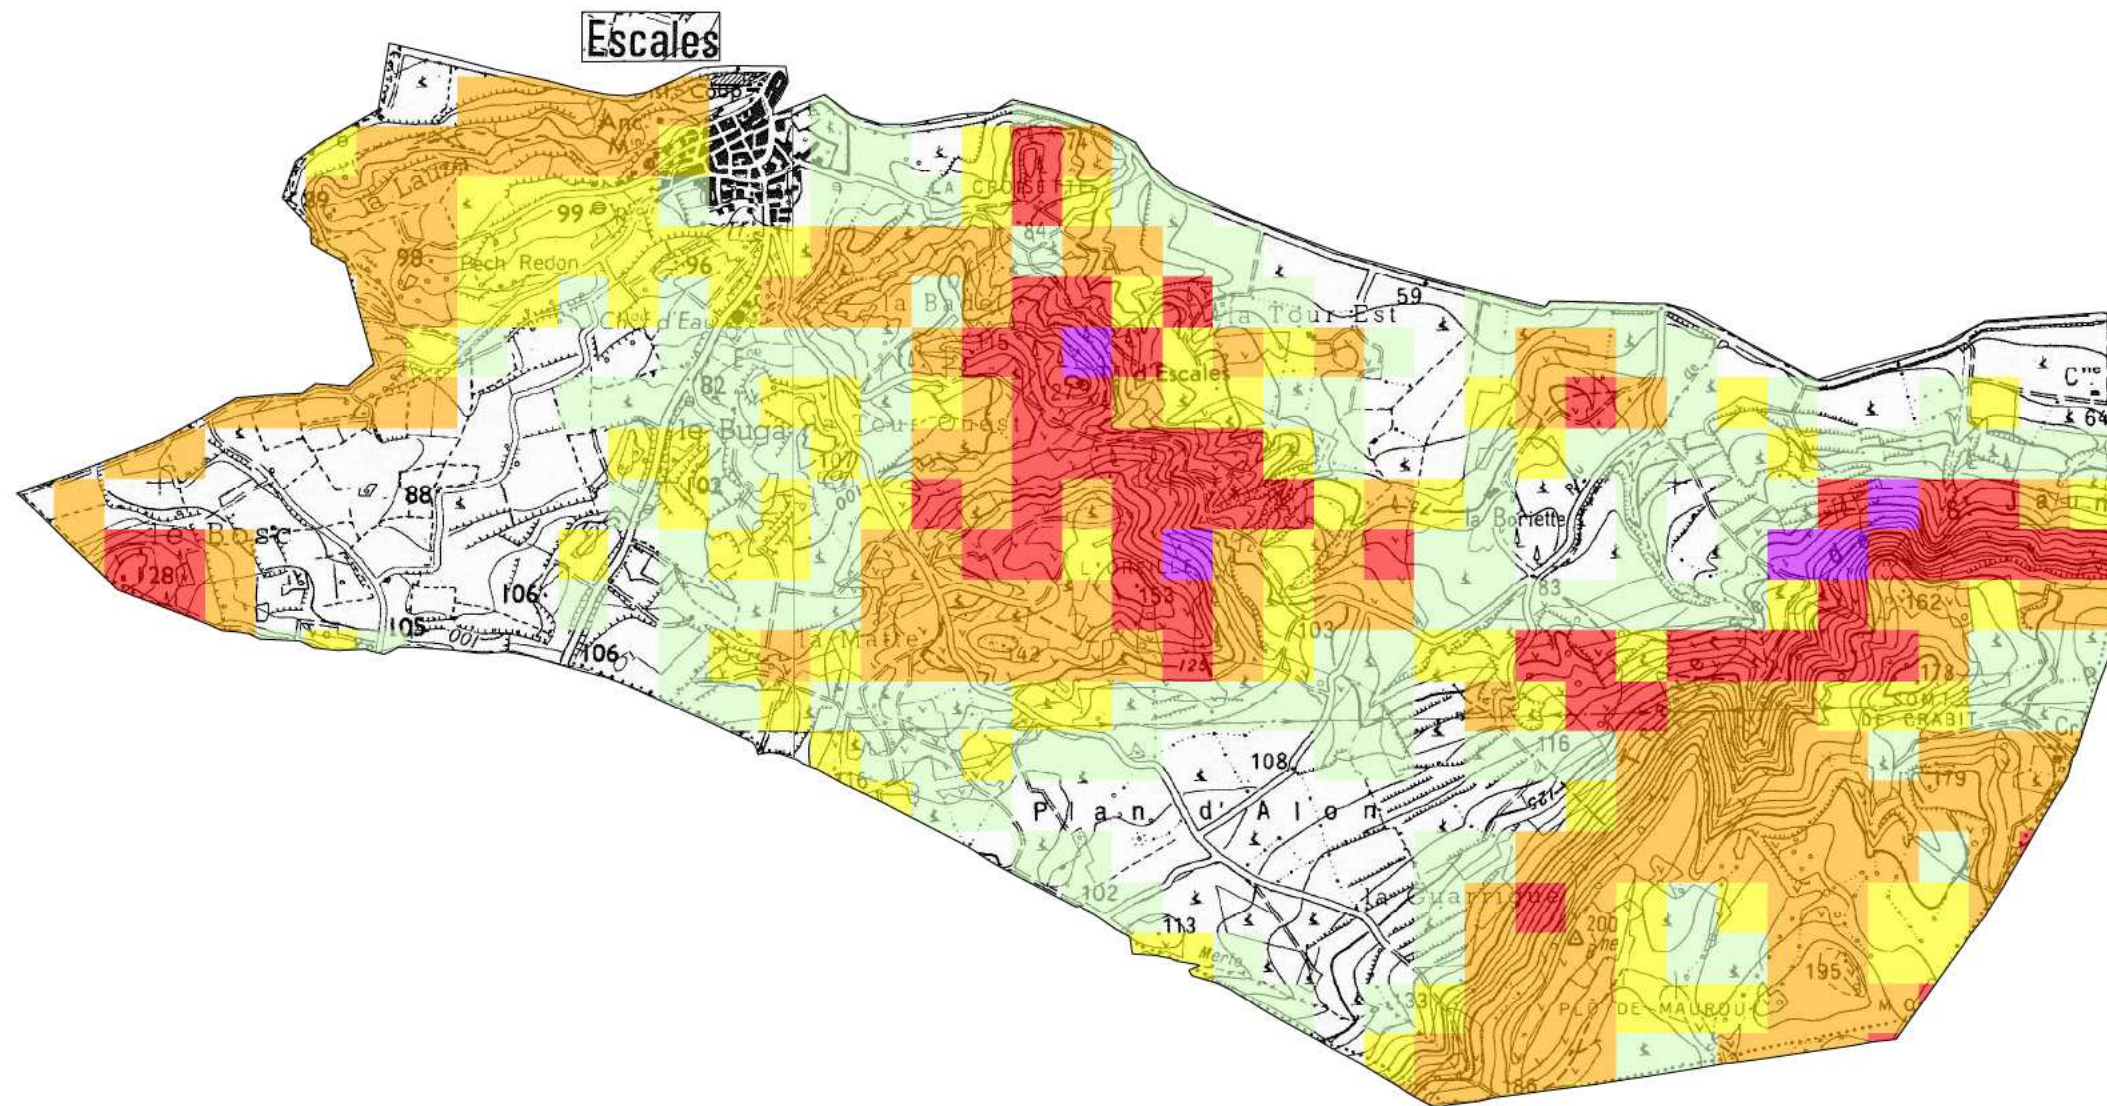

Plan de prévention des risques  
d'incendie de forêt sur le massif de  
la pinède de Lézignan.

**Commune de Escales**

**Cartographie de l'aléa subi**

**APPROUVÉ LE : 10 AVRIL 2014**

**Arrêté préfectoral n° 2014076-0009**

Avril 2014  
1:15 000

**Légende**

**Aléa Subi**

**Classe d'aléa**

- Nul
- Très Faible
- Faible
- Modéré
- Elevé
- Très élevé

0 125 250 500 Mètres