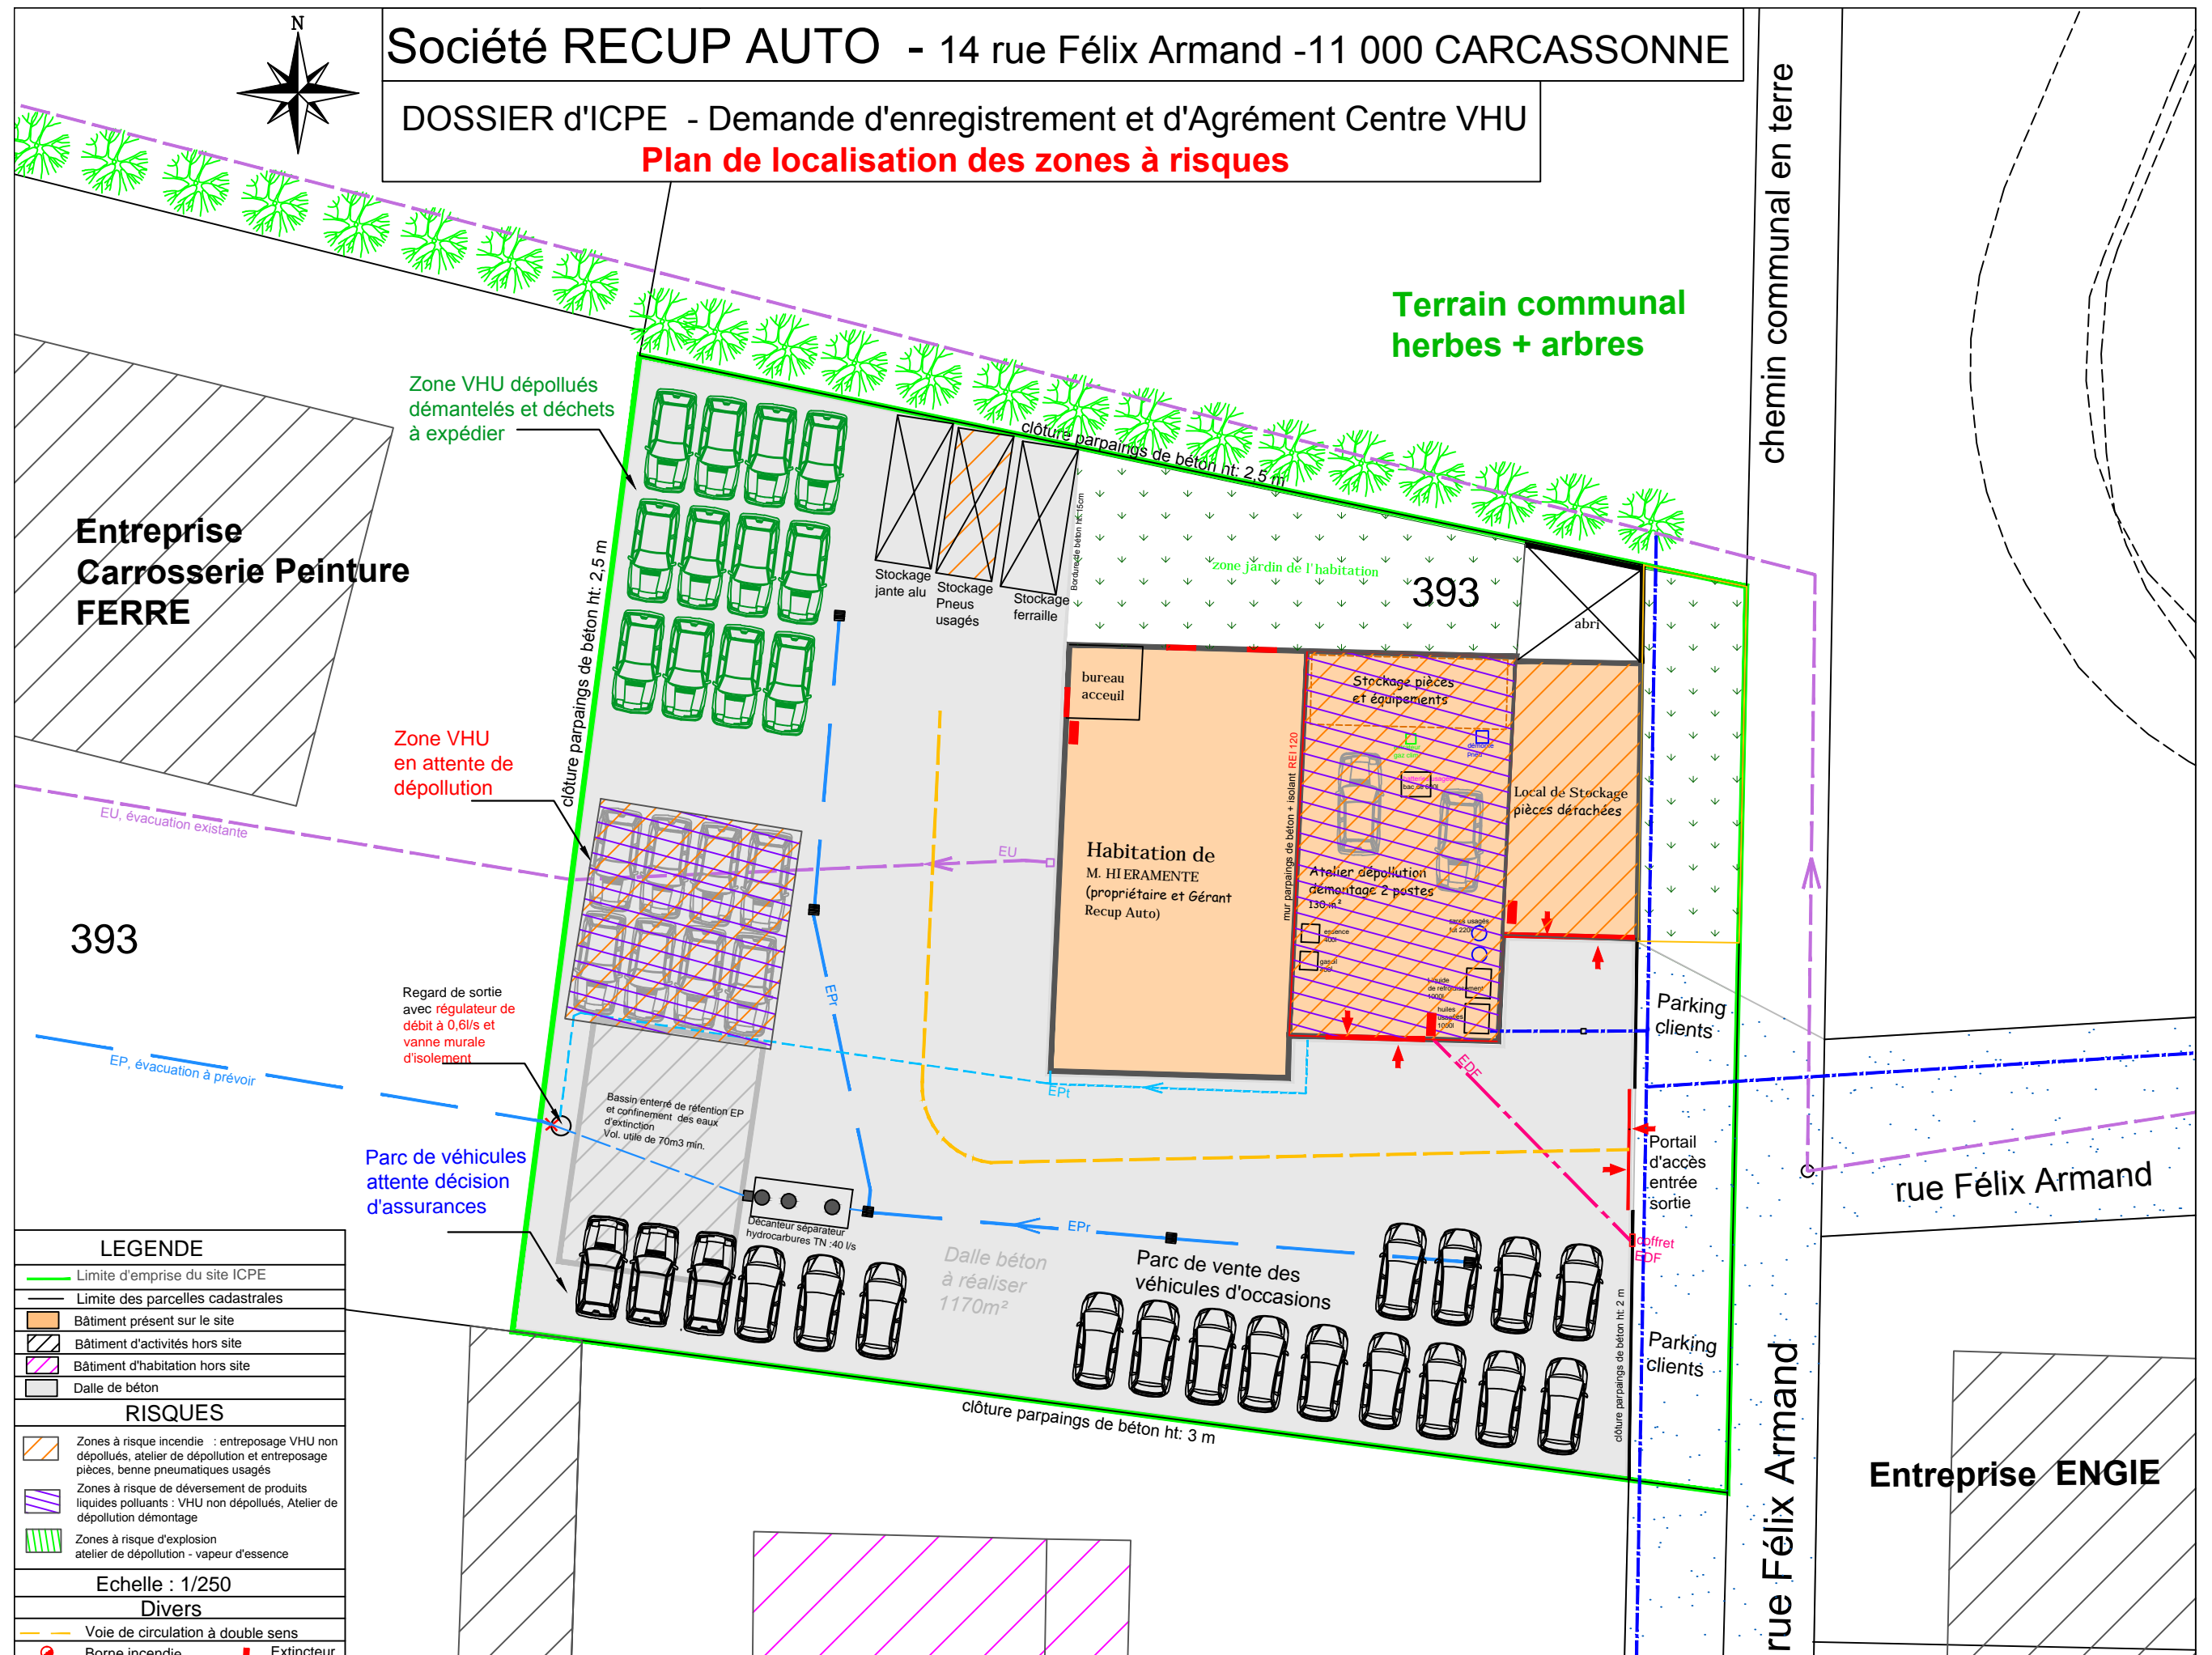

# Société RECUP AUTO - 14 rue Félix Armand -11 000 CARCASSONNE

DOSSIER d'ICPE - Demande d'enregistrement et d'Agrément Centre VHU

## Plan de localisation des zones à risques

chemin communal en terre

rue Félix Armand

LEGENDE	
	Limite d'emprise du site ICPE
	Limite des parcelles cadastrales
	Bâtiment présent sur le site
	Bâtiment d'activités hors site
	Bâtiment d'habitation hors site
	Dalle de béton
RISQUES	
	Zones à risque incendie : entreposage VHU non dépollués, atelier de dépollution et entreposage pièces, benne pneumatiques usagés
	Zones à risque de déversement de produits liquides polluants : VHU non dépollués, Atelier de dépollution démontage
	Zones à risque d'explosion atelier de dépollution - vapeur d'essence
Echelle : 1/250	
Divers	
	Voie de circulation à double sens
	Borne incendie
	Extincteur